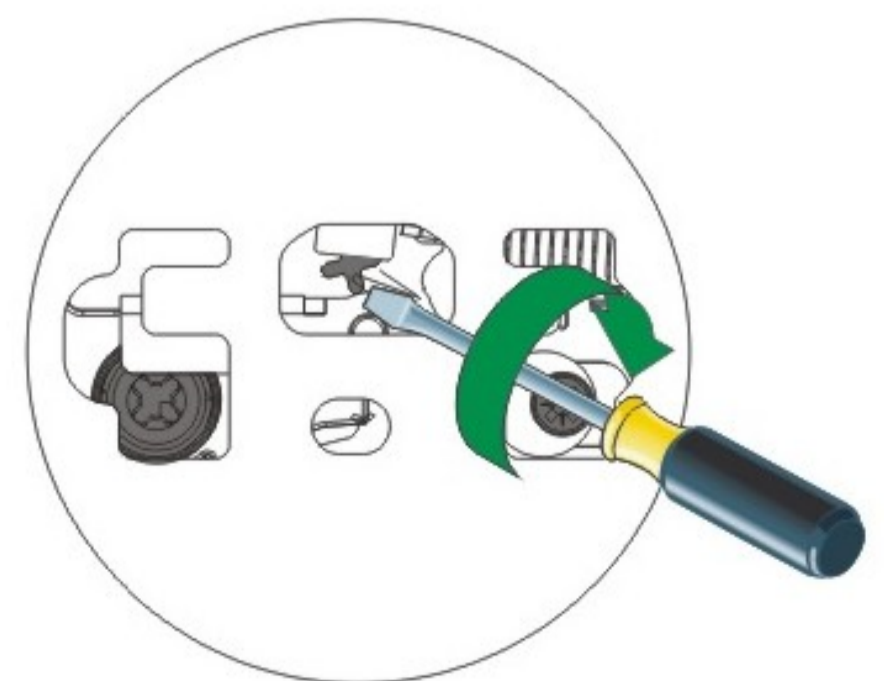

Z SOLO TYP 01,02

Výrobce / Výrobca / Hersteller / Producer
 DECODOM, spol. s r.o.
 Pílska 7
 955 13 Topoľčany
 Slovenská republika / Slowakei / Slovak republic
 info@decodom.sk

Distributor / Distribútor / Verteiler / Distributor
 EBS - European Bathroom Solutions s.r.o.
 Strakonická 2646
 České Budějovice 3
 370 04 České Budějovice
 Česká republika / Tschechische Republik / Czech republic
 eshop@ebsliving.cz

1.

2.

3.

4.

5.

6.

7.

ø3,5x15

C2

x6

8.

ø3,5x15
C2 x4

9.

ø3,5x40
C63 x2

10.