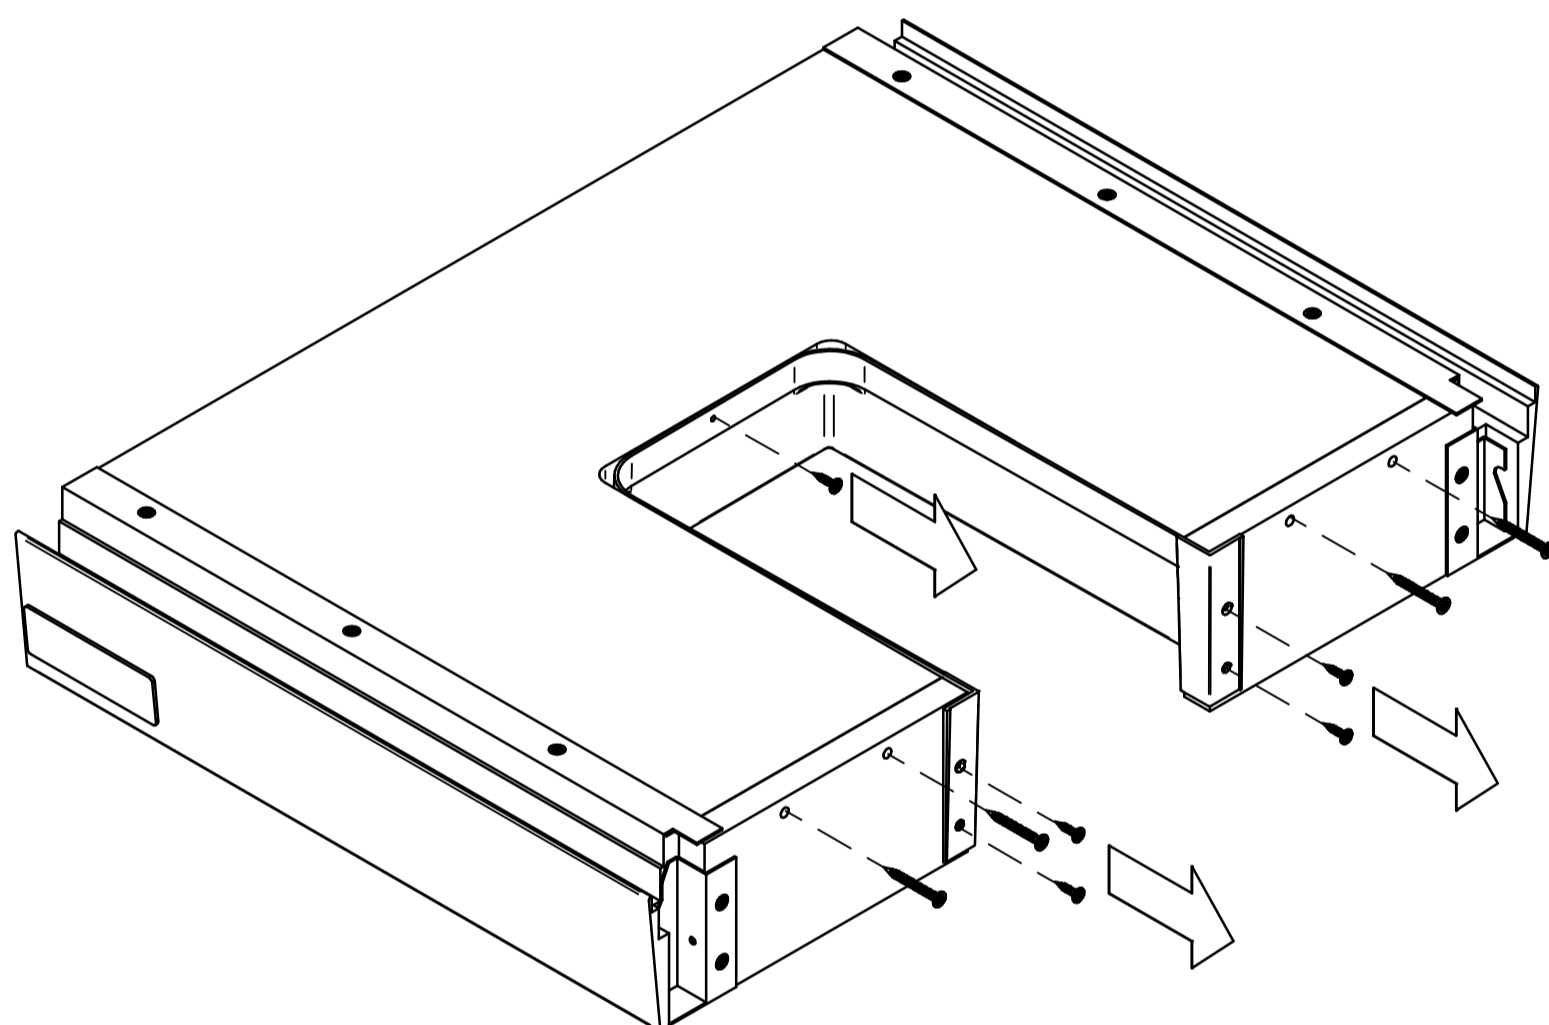

Z SOLO TYP 01,02

Výrobce / Výrobca / Hersteller / Producer
 DECODOM, spol. s r.o.
 Pílska 7
 955 13 Topoľčany
 Slovenská republika / Slowakei / Slovak republic
 info@decodom.sk

Distributor / Distribútor / Verteiler / Distributor
 EBS - European Bathroom Solutions s.r.o.
 Strakonická 2646
 České Budějovice 3
 370 04 České Budějovice
 Česká republika / Tschechische Republik / Czech republic
 eshop@ebsliving.cz

1.

2.

3.

4.

5.

6.

7.

ø3,5x15

C2

x6

8.

ø3,5x15
C2 x4

9.

ø3,5x40
C63 x2

10.