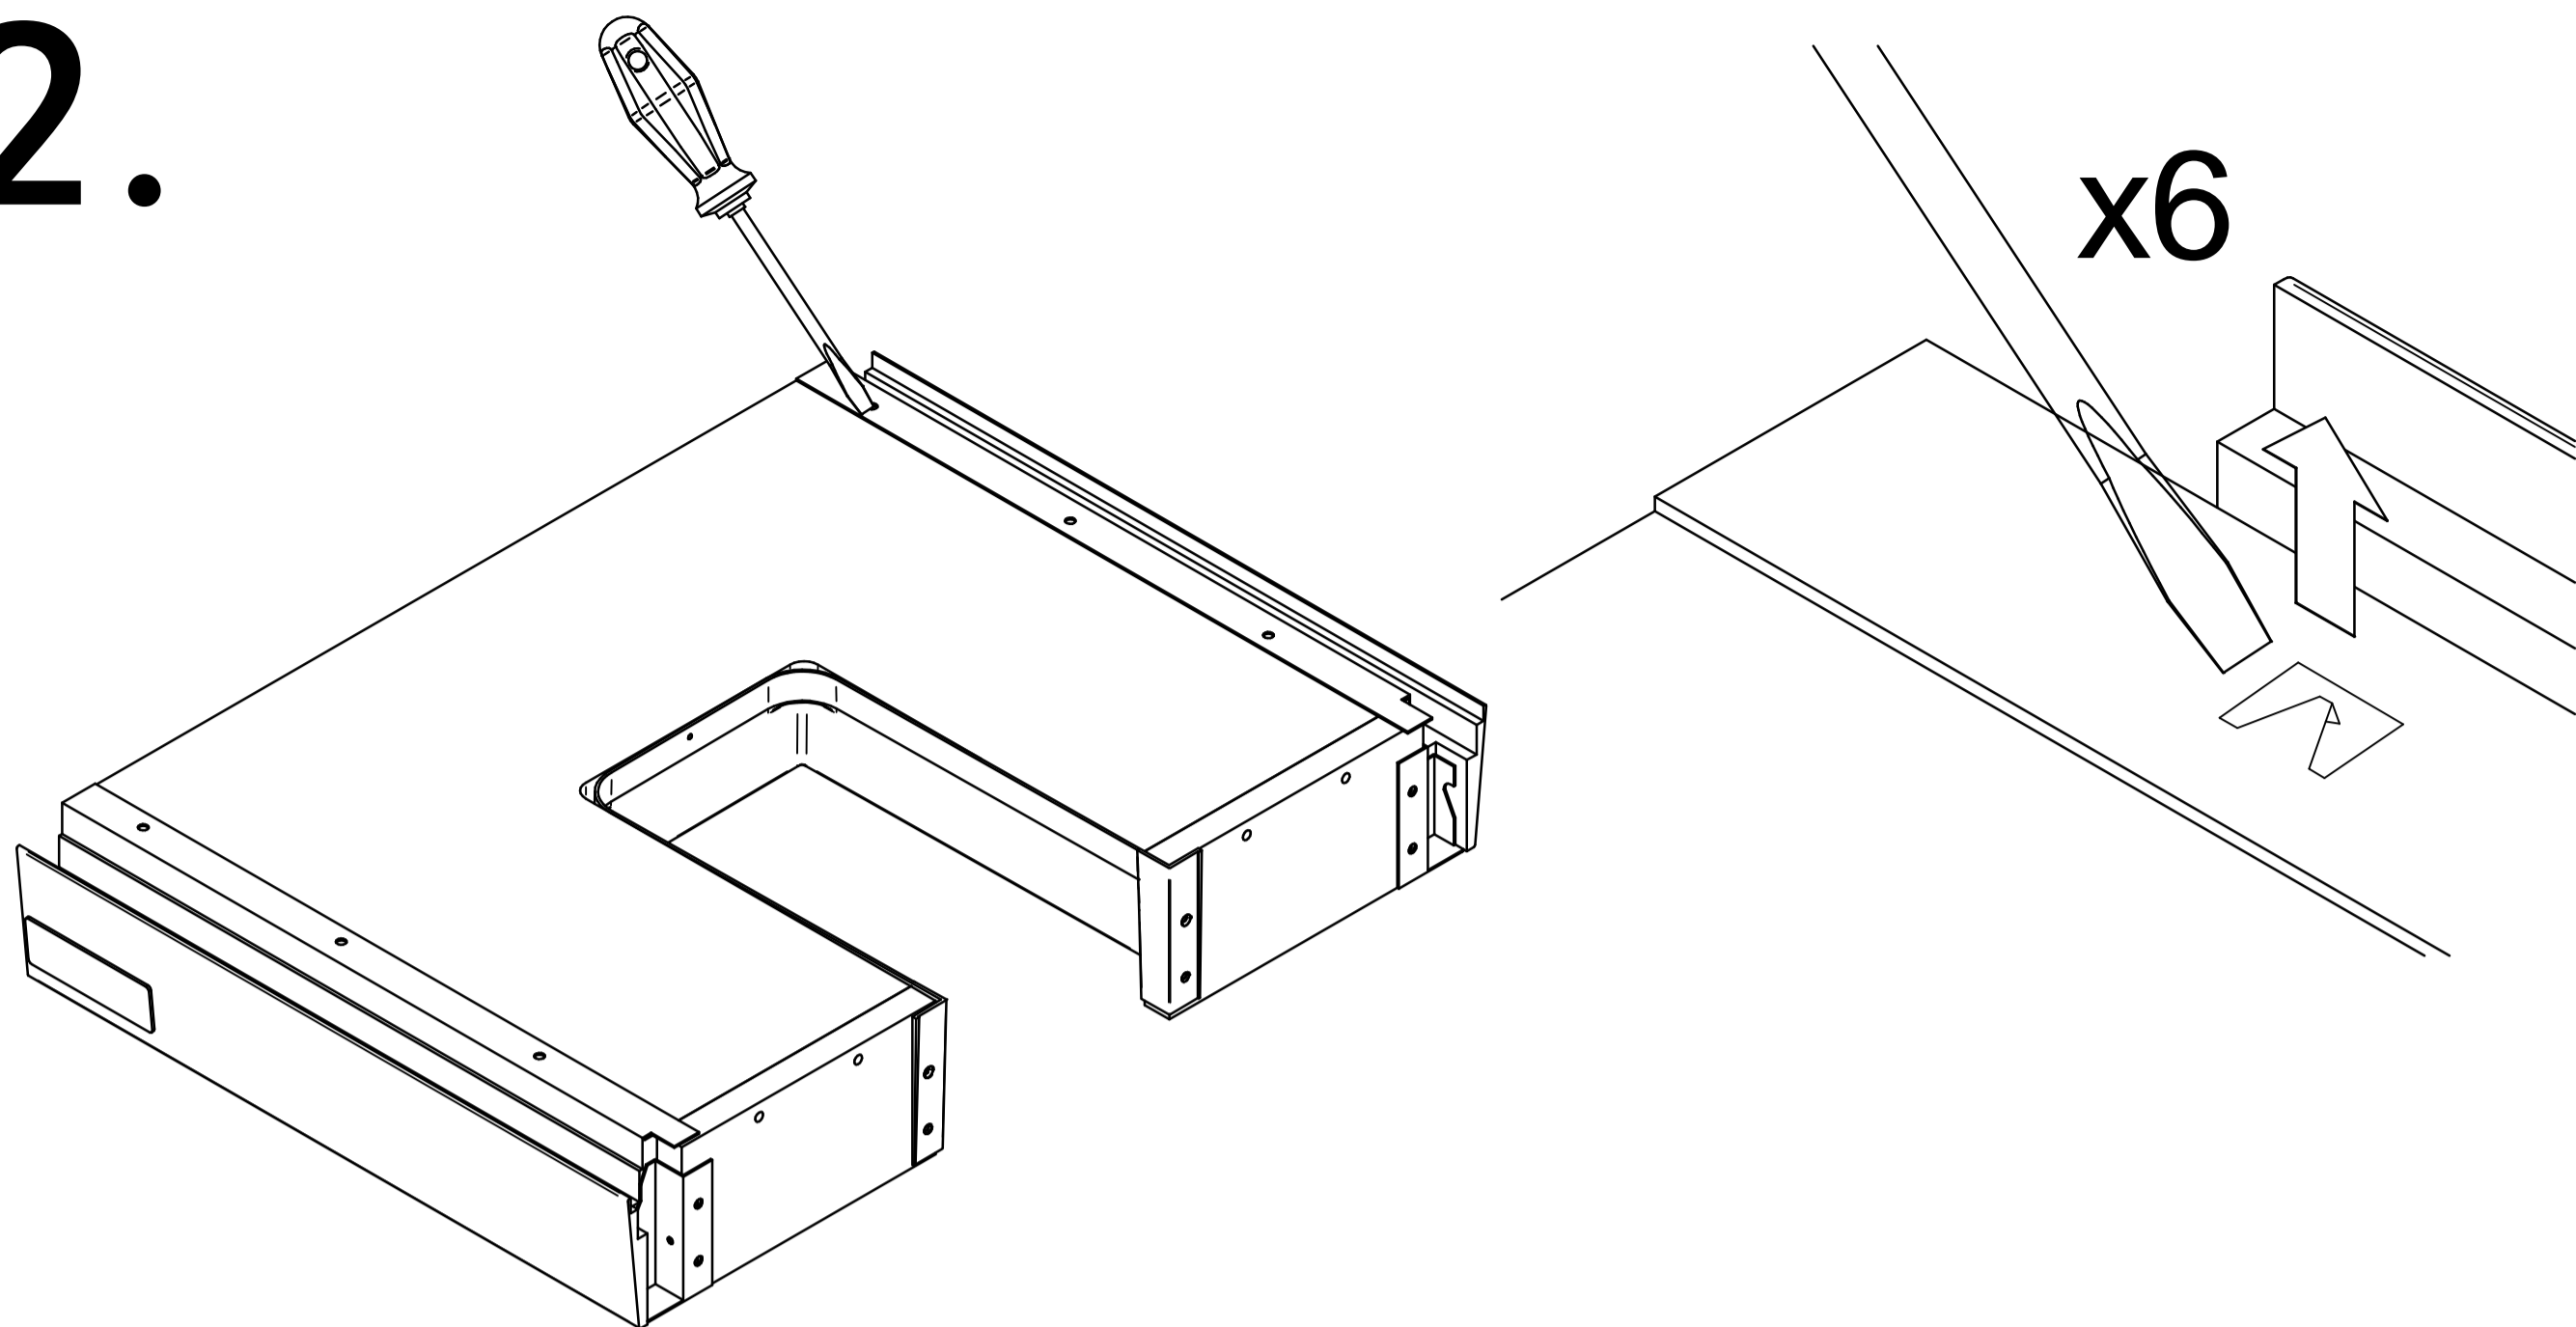

Z SOLO TYP 01,02

Výrobce / Výrobca / Hersteller / Producer
 DECODOM, spol. s r.o.
 Pílska 7
 955 13 Topoľčany
 Slovenská republika / Slowakei / Slovak republic
 info@decodom.sk

Distributor / Distribútor / Verteiler / Distributor
 EBS - European Bathroom Solutions s.r.o.
 Strakonická 2646
 České Budějovice 3
 370 04 České Budějovice
 Česká republika / Tschechische Republik / Czech republic
 eshop@ebsliving.cz

1.

2.

3.

4.

5.

6.

7.

ø3,5x15

C2

x6

8.

ø3,5x15
C2 x4

9.

ø3,5x40
C63 x2

10.