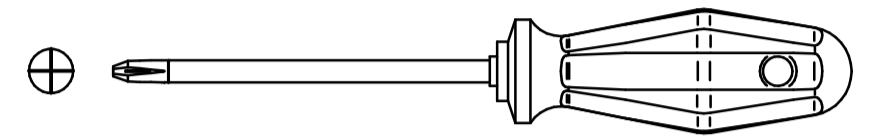

Z SOLO TYP 01,02

Výrobce / Výrobca / Hersteller / Producer
 DECODOM, spol. s r.o.
 Pílska 7
 955 13 Topoľčany
 Slovenská republika / Slowakei / Slovak republic
 info@decodom.sk

Distributor / Distribútor / Verteiler / Distributor
 EBS - European Bathroom Solutions s.r.o.
 Strakonická 2646
 České Budějovice 3
 370 04 České Budějovice
 Česká republika / Tschechische Republik / Czech republic
 eshop@ebsliving.cz

1.

2.

3.

4.

5.

6.

7.

ø3,5x15

C2

x6

8.

ø3,5x15
C2 x4

9.

ø3,5x40
C63 x2

10.