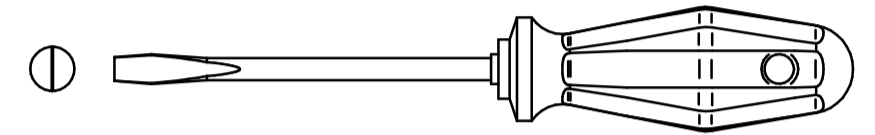

Z SOLO TYP 01,02

Výrobce / Výrobca / Hersteller / Producer
 DECODOM, spol. s r.o.
 Pílska 7
 955 13 Topoľčany
 Slovenská republika / Slowakei / Slovak republic
 info@decodom.sk

Distributor / Distribútor / Verteiler / Distributor
 EBS - European Bathroom Solutions s.r.o.
 Strakonická 2646
 České Budějovice 3
 370 04 České Budějovice
 Česká republika / Tschechische Republik / Czech republic
 eshop@ebsliving.cz

1.

2.

3.

4.

5.

6.

7.

ø3,5x15

C2

x6

8.

ø3,5x15
C2 x4

9.

ø3,5x40
C63 x2

10.