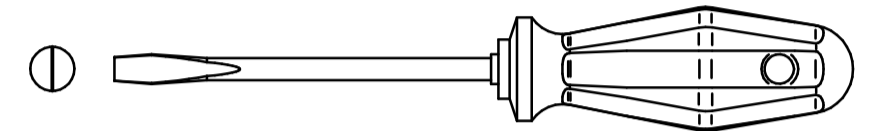

# Z SOLO TYP 03,04

Výrobce / Výrobca / Hersteller / Producer  
 DECODOM, spol. s r.o.  
 Pílska 7  
 955 13 Topoľčany  
 Slovenská republika / Slowakei / Slovak republic  
 info@decodom.sk

Distributor / Distribútor / Verteiler / Distributor  
 EBS - European Bathroom Solutions s.r.o.  
 Strakonická 2646  
 České Budějovice 3  
 370 04 České Budějovice  
 Česká republika / Tschechische Republik / Czech republic  
 eshop@ebsliving.cz