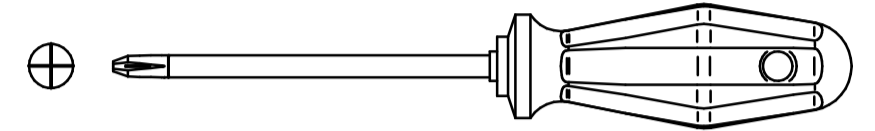

# Z SOLO TYP 03,04

Výrobce / Výrobca / Hersteller / Producer  
 DECODOM, spol. s r.o.  
 Pílska 7  
 955 13 Topoľčany  
 Slovenská republika / Slowakei / Slovak republic  
 info@decodom.sk

Distributor / Distribútor / Verteiler / Distributor  
 EBS - European Bathroom Solutions s.r.o.  
 Strakonická 2646  
 České Budějovice 3  
 370 04 České Budějovice  
 Česká republika / Tschechische Republik / Czech republic  
 eshop@ebsliving.cz