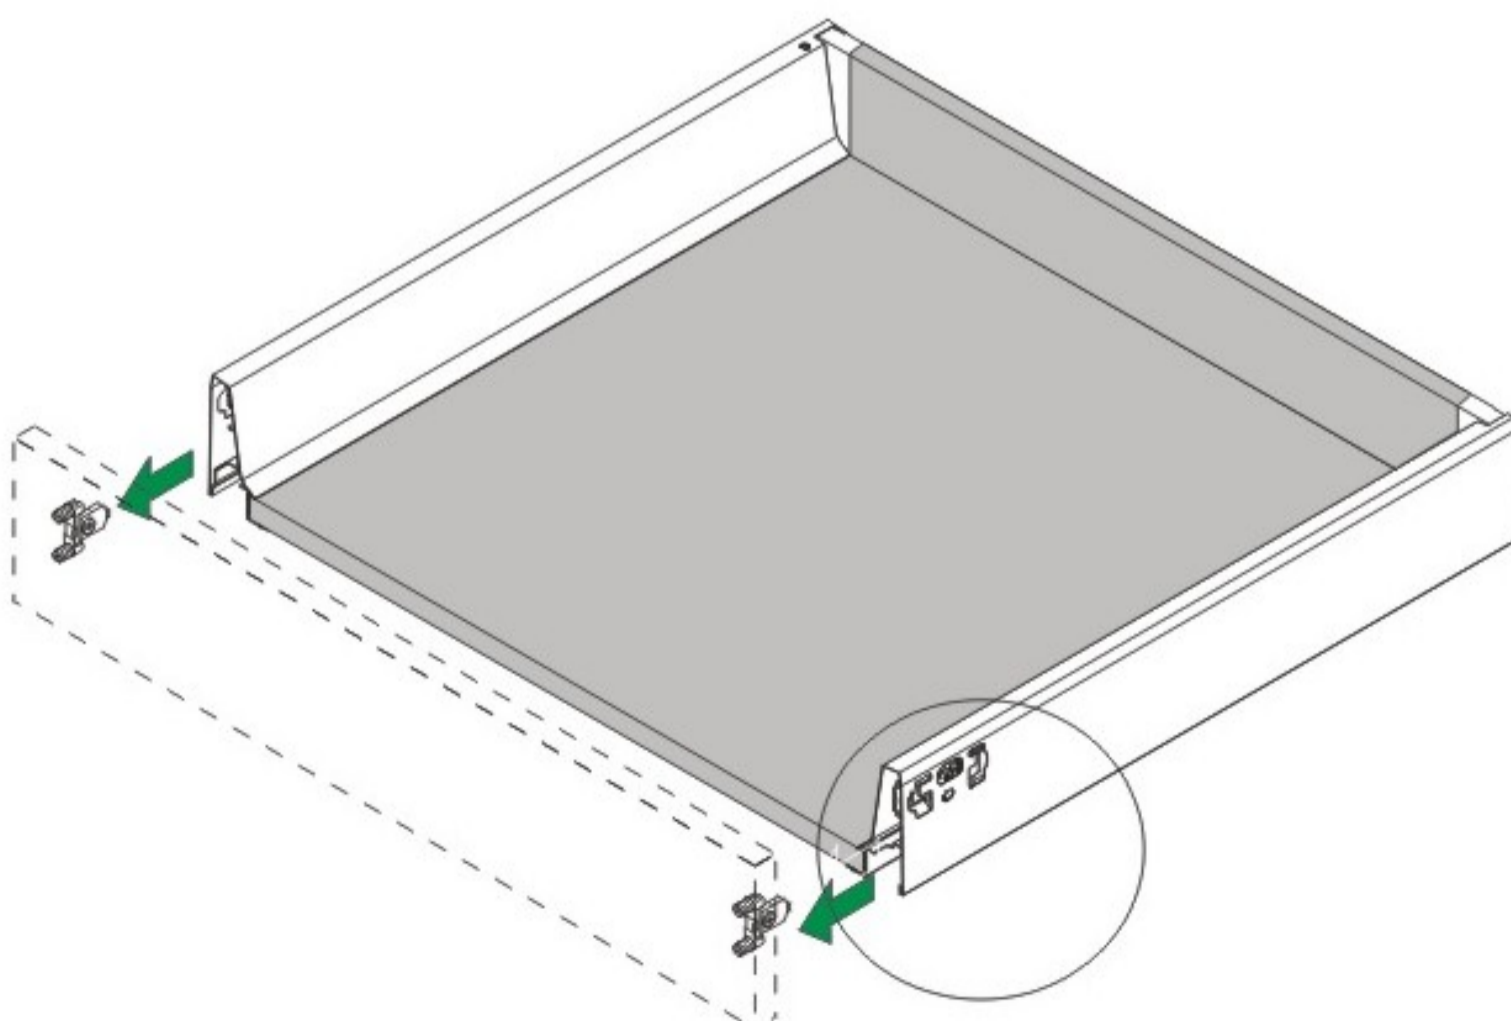

Z SOLO TYP 03,04

Výrobce / Výrobca / Hersteller / Producer
DECODOM, spol. s r.o.
Pílska 7
955 13 Topoľčany
Slovenská republika / Slowakei / Slovak republic
info@decodom.sk

Distributor / Distribútor / Verteiler / Distributor
EBS - European Bathroom Solutions s.r.o.
Strakonická 2646
České Budějovice 3
370 04 České Budějovice
Česká republika / Tschechische Republik / Czech republic
eshop@ebsliving.cz

1.