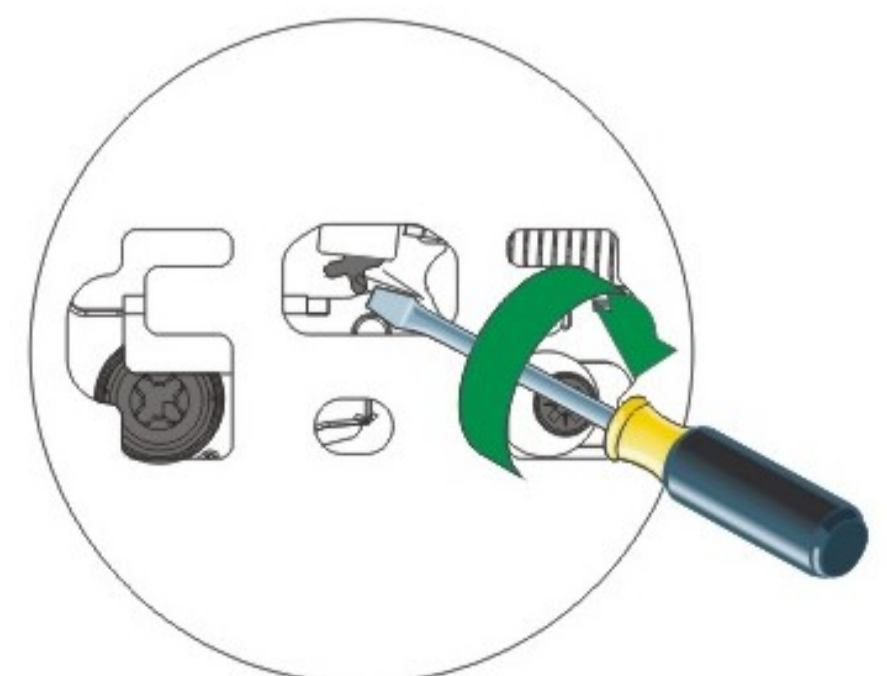

Z SOLO TYP 03,04

Výrobce / Výrobca / Hersteller / Producer
DECODOM, spol. s r.o.
Pílska 7
955 13 Topoľčany
Slovenská republika / Slowakei / Slovak republic
info@decodom.sk

Distributor / Distribútor / Verteiler / Distributor
EBS - European Bathroom Solutions s.r.o.
Strakonická 2646
České Budějovice 3
370 04 České Budějovice
Česká republika / Tschechische Republik / Czech republic
eshop@ebsliving.cz

1.