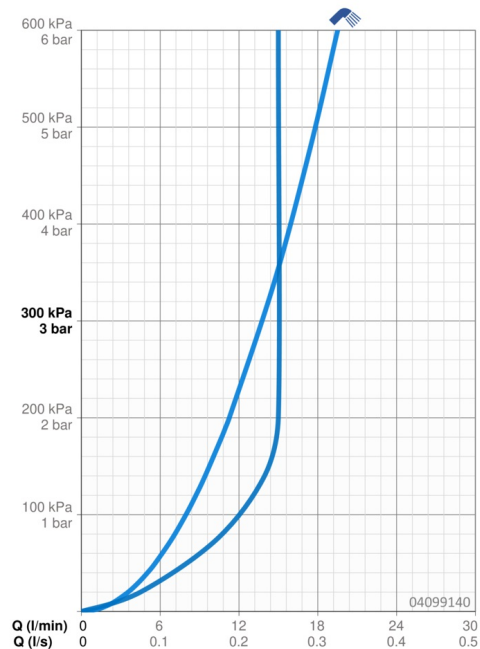

Technické údaje

Vlastnosti průtoku

Průtokové množství při 3 bar	13.8 l/min
Průtokové množství při 3 bar (s regulátorem průtoku)	15.0 l/min

Technické vlastnosti

Zdroj teplé vody	max. +65°C
Pracovní tlak	0.5-5 bar
Materiál	Kompozit

Schválení a Prohlášení

Prohlášení o shodě	DoC

Náhradní díly

SP04099140

	Název	Kód
01	Kryt příruby	59910125
02	Úhlová spojka	59911197
03	Ruční sprcha	44630300