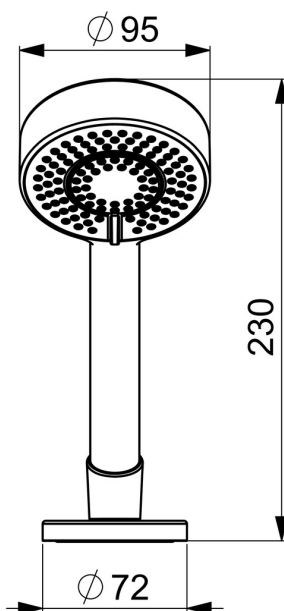

EAN: 4057304012884

static.hansa.com/04099140

- Sprcha & vana
- Montáž na okraj vany
- Chrom
- Eco funkce pro omezení průtoku vody, Technologie proti usazeninám (snadno se čistí)
- Normální - Rovnoměrný a jemný proud vody, Osvěžující - Silný proud vody, aktivuje a osvěžuje tělo, Relaxační - Jemný proud vody, příjemný pro celé tělo
- Filtr(y) na nečistoty
- 3 proudy

Technické údaje

Vlastnosti průtoku

Průtokové množství při 3 bar	13.8 l/min
Průtokové množství při 3 bar (s regulátorem průtoku)	15.0 l/min

Technické vlastnosti

Zdroj teplé vody	max. +65°C
Pracovní tlak	0.5-5 bar
Materiál	Kompozit

Schválení a Prohlášení

Prohlášení o shodě	DoC
--------------------	------------

Náhradní díly

SP04099140

	Název	Kód
01	Kryt příruby	59910125
02	Úhlová spojka	59911197
03	Ruční sprcha	44630300