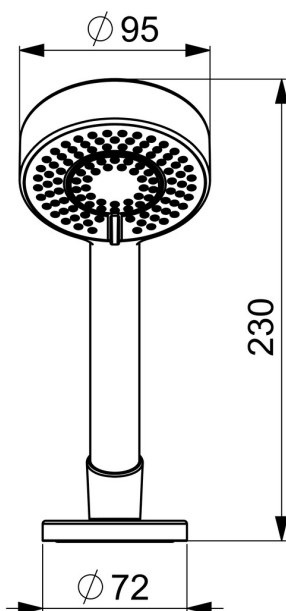

EAN: 4057304012884
static.hansa.com/04099140

- Sprcha & vana
- Montáž na okraj vany
- Chrom
- Eco funkce pro omezení průtoku vody, Technologie proti usazeninám (snadno se čistí)
- Normální - Rovnoměrný a jemný proud vody, Osvěžující - Silný proud vody, aktivuje a osvěžuje tělo, Relaxační - Jemný proud vody, příjemný pro celé tělo
- Filtr(y) na nečistoty
- 3 proudy

Technické údaje

Vlastnosti průtoku

Průtokové množství při 3 bar	13.8 l/min
Průtokové množství při 3 bar (s regulátorem průtoku)	15.0 l/min

Technické vlastnosti

Zdroj teplé vody	max. +65°C
Pracovní tlak	0.5-5 bar
Materiál	Kompozit

Schválení a Prohlášení

Prohlášení o shodě	DoC
--------------------	------------

Náhradní díly

SP04099140

	Název	Kód
01	Kryt příruby	59910125
02	Úhlová spojka	59911197
03	Ruční sprcha	44630300