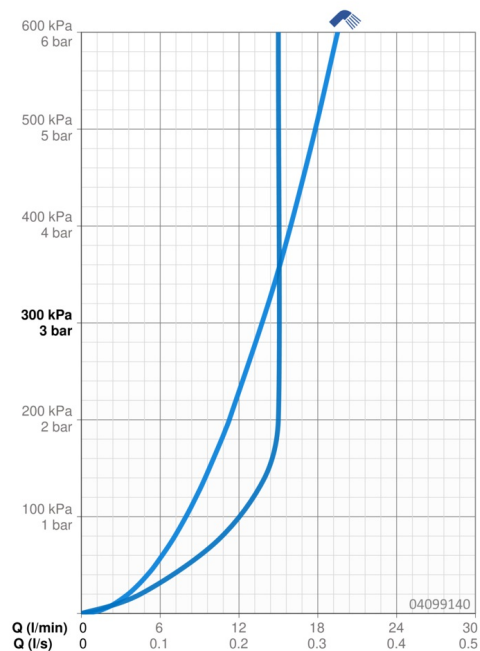

Technické údaje

Vlastnosti průtoku

Průtokové množství při 3 bar	13.8 l/min
Průtokové množství při 3 bar (s regulátorem průtoku)	15.0 l/min

Technické vlastnosti

Zdroj teplé vody	max. +65°C
Pracovní tlak	0.5-5 bar
Materiál	Kompozit

Schválení a Prohlášení

Prohlášení o shodě	DoC

Náhradní díly

SP04099140

	Název	Kód
01	Kryt příruby	59910125
02	Úhlová spojka	59911197
03	Ruční sprcha	44630300