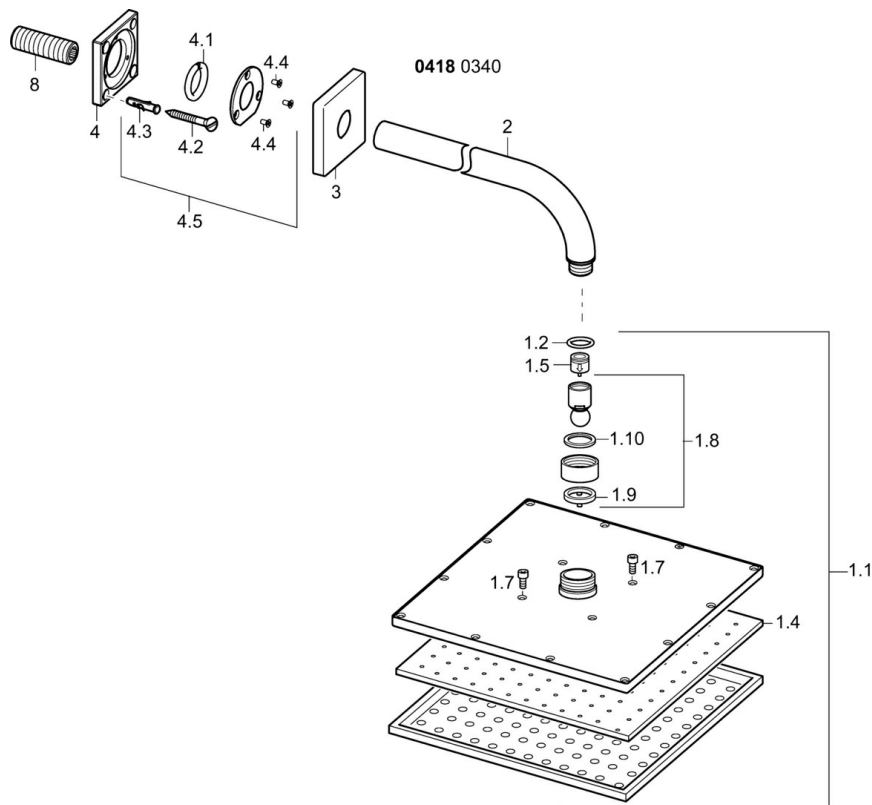

### SP04180340

Název	Kód
1.1 Sprchová s dešťovou sprchou, 250x250 mm	59913875
1.4 Tryska deska, 250x250 mm, (-2019)	59913876
1.6 Regulátor průtoku	59913753
1.7 Šroub	59913754
2 Připojovací rameno pro talířovou sprchu, G1/2xG1/2	59913872
3 Kryt příruby, 75x75 mm	59913737
4 Plate	59913738
4.1 Clamping ring, d 26 mm Ukončeno	59912433
4.5 Těsnící kroužek	59913446
8 Závit bradavky, G1/2x60	59912144