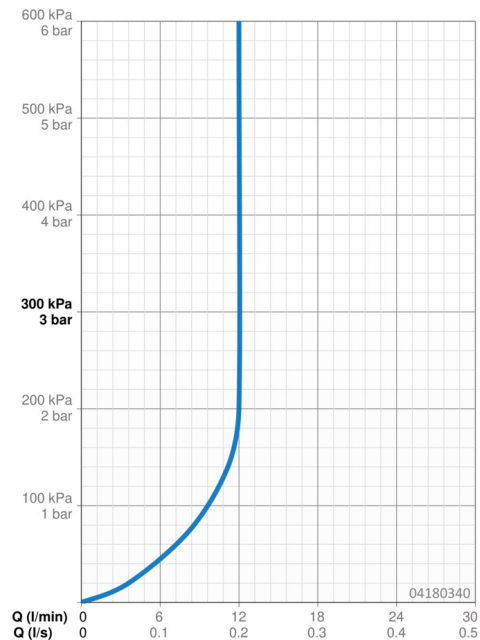

Technické údaje

Vlastnosti průtoku

Průtokové množství při 3 bar (s regulátorem průtoku) **12.0 l/min**

Technické vlastnosti

Velikost DN (jmenovitý rozměr) **DN15**
Zdroj teplé vody **max. +65°C**
Pracovní tlak **0.5-10 bar**
Velikost přípojky **G1/2**
Projection **400 mm**
Materiál **Mosaz**

Předpisy

Třída hlučnosti **II (ISO 3822)**

Schválení a Prohlášení

Prohlášení o shodě **DoC**
EPD **EPD-IES-0020988**

Udržitelnost

EPD module A1 (kg CO2 eq.) **17,44**
EPD module A2 (kg CO2 eq.) **1,22**
EPD module A3 (kg CO2 eq.) **0,64**
EPD module A1-A3 (kg CO2 eq.) **19,58**
EPD module A4 (kg CO2 eq.) **11,93**
EPD module B7 (kg CO2 eq.) **1104,00**
EPD module C2 (kg CO2 eq.) **0,04**
EPD module C3 (kg CO2 eq.) **0,01**
EPD module C4 (kg CO2 eq.) **0,01**
EPD module D (kg CO2 eq.) **-3,03**