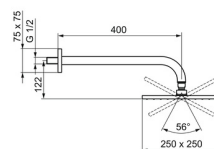

EAN: 4015474257474

static.hansa.com/04180340

- Řešení pro sprchy
- Nástěnná montáž
- Chrom
- Eco funkce pro omezení průtoku vody, Hlavová sprcha, Otočné připojení kulového kloubu, Technologie proti usazeninám (snadno se čistí)
- Déšť - Rovnoměrný a silný proud vody
- Antivandal provedení, Flexibilní délka / Lze zkrátit
- Hranatá rozeta
- 1 proud