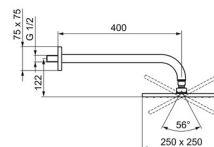

EAN: 4015474257474

static.hansa.com/04180340

- Řešení pro sprchy
- Nástěnná montáž
- Chrom
- Eco funkce pro omezení průtoku vody, Hlavová sprcha, Otočné připojení kulového kloubu, Technologie proti usazeninám (snadno se čistí)
- Déšť - Rovnoměrný a silný proud vody
- Antivandal provedení, Flexibilní délka / Lze zkrátit
- Hranatá rozeta
- 1 proud