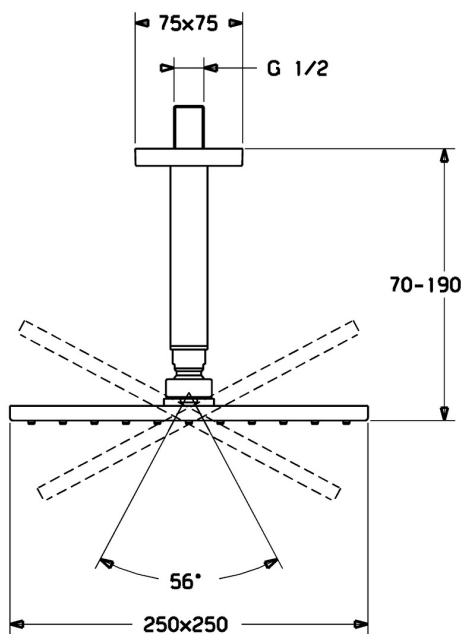

EAN: 4015474257498

static.hansa.com/04190340

- Řešení pro sprchy
- Montáž na strop
- Chrom
- Hlavová sprcha, Otočné připojení kulového kloubu, Technologie proti usazeninám (snadno se čistí)
- Déšť - Rovnoměrný a silný proud vody
- Vnější závit, Krycí deska(y)
- Antivandal provedení, Flexibilní délka / Lze zkrátit
- Hranatá rozeta
- 1 proud

Technické údaje

Vlastnosti průtoku

Průtokové množství při 3 bar (s regulátorem průtoku) **12.0 l/min**

Technické vlastnosti

Velikost DN (jmenovitý rozměr) **DN15**
 Zdroj teplé vody **max. +65°C**
 Pracovní tlak **0.5-10 bar**
 Velikost přípojky **G1/2**
 Délka/výška **70 - 190 mm**
 Materiál **Mosaz**