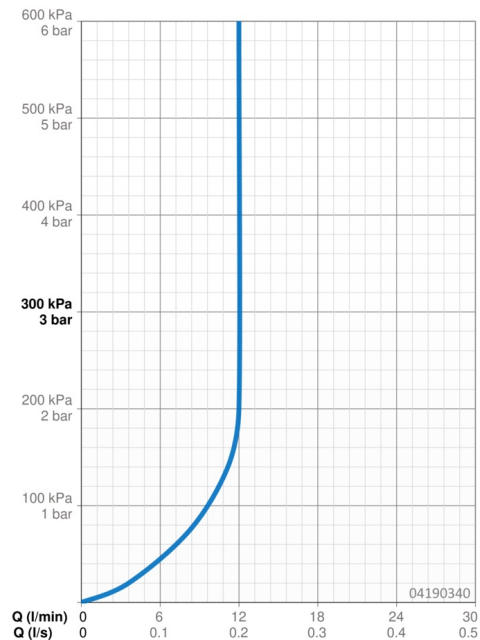

Technické údaje

Vlastnosti průtoku

Průtokové množství při 3 bar (s regulátorem průtoku) **12.0 l/min**

Technické vlastnosti

Velikost DN (jmenovitý rozměr) **DN15**
Zdroj teplé vody **max. +65°C**
Pracovní tlak **0.5-10 bar**
Velikost přípojky **G1/2**
Délka/výška **70 - 190 mm**
Materiál **Mosaz**

Předpisy

Třída hlučnosti **II (ISO 3822)**

Schválení a Prohlášení

Prohlášení o shodě **DoC**
EPD **EPD-IES-0020988**

Udržitelnost

EPD module A1 (kg CO2 eq.) **12,35**
EPD module A2 (kg CO2 eq.) **0,87**
EPD module A3 (kg CO2 eq.) **0,45**
EPD module A1-A3 (kg CO2 eq.) **13,86**
EPD module A4 (kg CO2 eq.) **8,45**
EPD module B7 (kg CO2 eq.) **1104,00**
EPD module C2 (kg CO2 eq.) **0,03**
EPD module C3 (kg CO2 eq.) **0,01**
EPD module C4 (kg CO2 eq.) **0,01**
EPD module D (kg CO2 eq.) **-2,14**