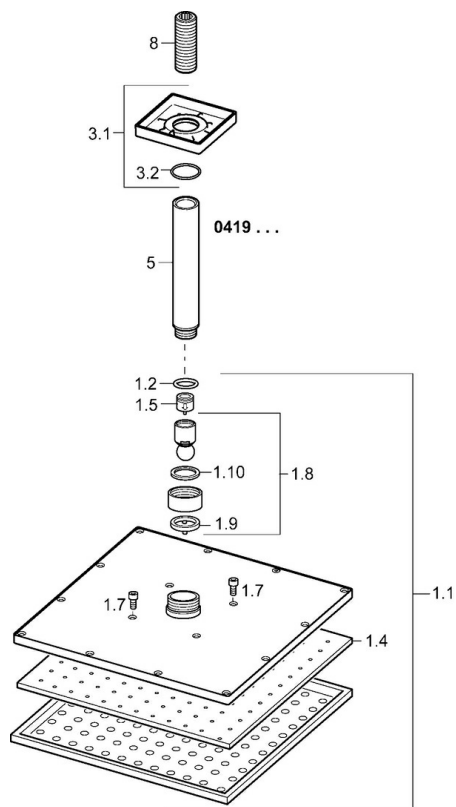

EAN: 4015474257498

[static.hansa.com/04190340](http://static.hansa.com/04190340)

- Řešení pro sprchy
- Montáž na strop
- Chrom
- Hlavová sprcha, Otočné připojení kulového kloubu, Technologie proti usazeninám (snadno se čistí)
- Déšť - Rovnoměrný a silný proud vody
- Vnější závit, Krycí deska(y)
- Antivandal provedení, Flexibilní délka / Lze zkrátit
- Hranatá rozeta
- 1 proud

### Technické vlastnosti

Velikost DN (jmenovitý rozměr) **DN15**  
 Zdroj teplé vody **max. +65°C**  
 Pracovní tlak **0.5-10 bar**  
 Velikost přípojky **G1/2**  
 Délka/výška **70 - 190 mm**  
 Materiál **Mosaz**

### SP04190340

	Název	Kód
1.1	Sprchová s dešťovou sprchou, 250x250 mm	59913875
1.4	Tryska deska, 250x250 mm, (-2019)	59913876
1.6	Regulátor průtoku	59913753
1.7	Šroub	59913754
3.1	Krycí díl, 75x75 mm	59913326
3.2	O-kroužek, d 26x2	59913423
5	Připojovací rameno pro talířovou sprchu, G1/2xG1/2	59913877
8	Závit bradavky, G1/2x60	59912144