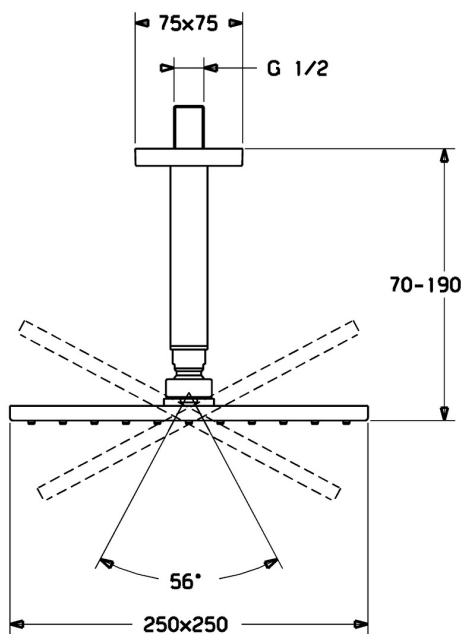

EAN: 4015474257498

[static.hansa.com/04190340](http://static.hansa.com/04190340)

- Řešení pro sprchy
- Montáž na strop
- Chrom
- Hlavová sprcha, Otočné připojení kulového kloubu, Technologie proti usazeninám (snadno se čistí)
- Déšť - Rovnoměrný a silný proud vody
- Vnější závit, Krycí deska(y)
- Antivandal provedení, Flexibilní délka / Lze zkrátit
- Hranatá rozeta
- 1 proud

### Technické vlastnosti

Velikost DN (jmenovitý rozměr) **DN15**  
 Zdroj teplé vody **max. +65°C**  
 Pracovní tlak **0.5-10 bar**  
 Velikost přípojky **G1/2**  
 Délka/výška **70 - 190 mm**  
 Materiál **Mosaz**

### SP04190340

	Název	Kód
1.1	Sprchová s dešťovou sprchou, 250x250 mm	59913875
1.4	Tryska deska, 250x250 mm, (-2019)	59913876
1.6	Regulátor průtoku	59913753
1.7	Šroub	59913754
3.1	Krycí díl, 75x75 mm	59913326
3.2	O-kroužek, d 26x2	59913423
5	Připojovací rameno pro talířovou sprchu, G1/2xG1/2	59913877
8	Závit bradavky, G1/2x60	59912144