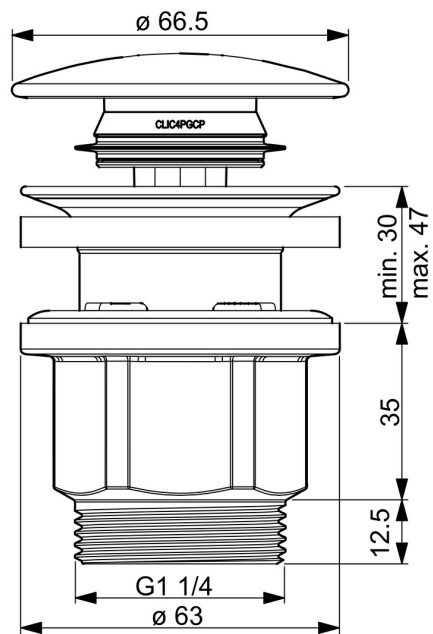

EAN: 4057304013263
static.hansa.com/07620100

„HANSA tlačný uzávěr odpadu; uzavíratelná odpadní souprava pro G 1 1/4
 ; pro standardní umyvadlo
 ; tlačítkové ovládání (Push / Push)
 ; bez táhla “

- Umyvadlo
- Příslušenství
- Chrom
- Tlačný uzávěr odpadu

Technické údaje

Technické vlastnosti

Velikost přípojky
 Materiál

G1 1/4
Kompozit