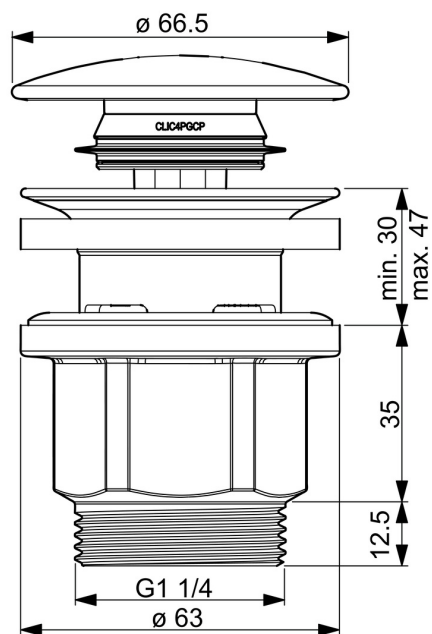

EAN: 4057304013263
static.hansa.com/07620100

„HANSA tlačný uzávěr odpadu; uzavíratelná odpadní souprava pro G 1 1/4
; pro standardní umyvadlo
; tlačítkové ovládání (Push / Push)
; bez táhla “

- Umyvadlo
- Příslušenství
- Chrom
- Tlačný uzávěr odpadu

Technické údaje

Technické vlastnosti

Velikost přípojky
Materiál

G1 1/4
Kompozit