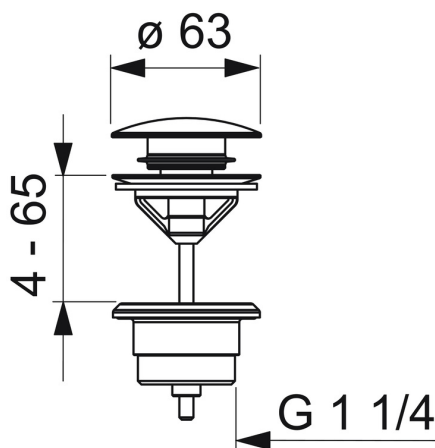

EAN: 4057304020476
static.hansa.com/0764010080

- Příslušenství
- Broušená ocel
- Tlačný uzávěr odpadu

Technické údaje

Technické vlastnosti

Velikost přípojky

G1 1/4

Materiál

Mosaz