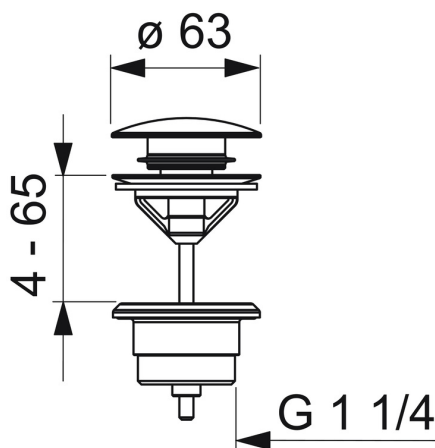

EAN: 4057304020476  
[static.hansa.com/0764010080](https://static.hansa.com/0764010080)

- Příslušenství
- Broušená ocel
- Tlačný uzávěr odpadu

### Technické vlastnosti

Velikost přípojky

G1 1/4

Materiál

Mosaz