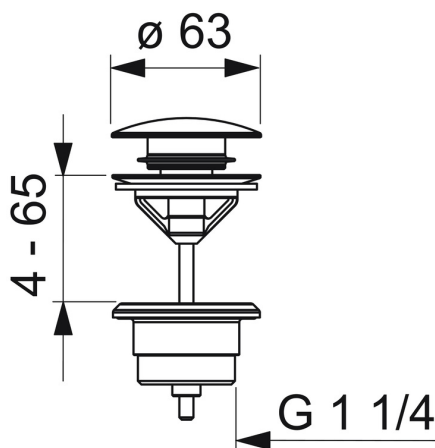

EAN: 4057304020483  
[static.hansa.com/0764010081](https://static.hansa.com/0764010081)

- Příslušenství
- Broušený bronz
- Tlačný uzávěr odpadu

### Technické vlastnosti

Velikost přípojky

**G1 1/4**

Materiál

**Mosaz**