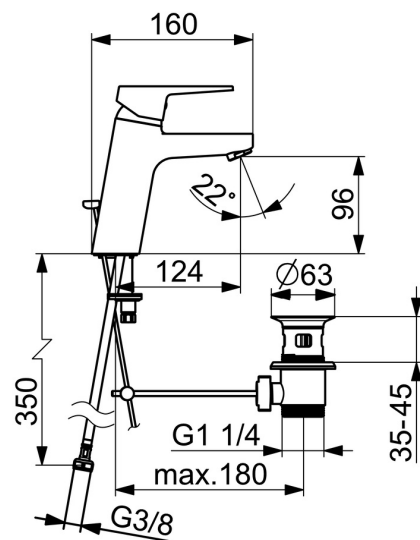

EAN: 4015474263826
static.hansa.com/09012283

- Umyvadlo
- Jednopáková
- Stojánková
- Chrom
- Pevné výtokové rameno
- PCA® aerátor s konstatním průtokovým množstvím nezávislým na změnách tlaku
- Páka se symboly teplé a studené vody, Jedna ovládací páka / rukojeť
- Mechanický uzávěr odpadu s táhlem
- Funkce pro nastavení maximální teploty a průtoku vody, Nastavitelný omezovač teploty vody (součástí dodávky, možnost dodatečné instalace)
- ø 35 mm keramická kartuše pro ovládání teploty a průtoku vody
- Flexibilní připojovací hadice
- Tělo baterie z mosazi DZR, Montážní systém Rapid

Technické údaje

Vlastnosti průtoku

Průtokové množství při 3 bar (s regulátorem průtoku) **6.0 l/min**

Technické vlastnosti

Velikost DN (jmenovitý rozměr) **DN15**
 Zdroj teplé vody **max. +70°C**
 Pracovní tlak **0.5-10 bar**
 Velikost přípojky **G3/8**
 Projection **123 mm**
 Zabezpečení proti zpětnému toku (ČSN EN 1717) **AA**
 Materiál **Mosaz**

Náhradní díly

SP09012283

	Název	Kód
1	Páka	59913910
1.1	Šroub, M5x8, SW2.5	59904755
1.3	Záslepka Šedá	59912112
2	Krytka, 33x3 mm	59912504
3	Upevňovací matice, M40x1, SW30	1003409V
4	Kartuše, 3.5 Eco	59912324
4	Kartuše, 3.5 Classic	59913075
4.1	Temperature adjustment limiter Ukončeno	59912325
4.3	O-kroužek, d 28.24x2.62 Ukončeno	59912590
4.4	O-kroužek, d 10.10x1.60 Ukončeno	59905072
5.1	Ovládací táhlo vypouštěcího ventilu	59913067
5.2	Spojovací díl táhel	59904624
5.3	Těsnění	59914591
5.5	Upevňovací deska Ukončeno	59904765
5.6	Šroub, M8x1, SW13 Ukončeno	59904766
5.7	Upevňovací set	59912113
5.8	Flexibilní hadička, L=430, G3/8-M10x1 RH Ukončeno	59913213
5.9	Flexibilní hadička, L=430, G3/8-M10x1	59912515
5.10	O-kroužek, d 7.65x1.78	59902337
5.11	Těsnění, 9.5x14.4x2	59912551
5.14	Upevňovací šroub, M8x1, L=140	59912474
6	Aerator, M24x1, 6 l/min	59913727
7	Vypouštěcí ventil	59904620
7	Vypouštěcí ventil, (2019-)	59914764
N.I.	Klíč, SW30/34	59912108