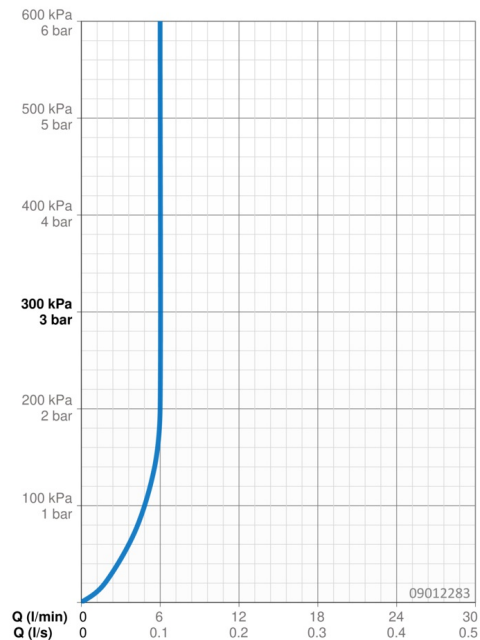

Technické údaje

Vlastnosti průtoku

Průtokové množství při 3 bar (s regulátorem průtoku) **6.0 l/min**

Technické vlastnosti

Velikost DN (jmenovitý rozměr) **DN15**
 Zdroj teplé vody **max. +70°C**
 Pracovní tlak **0.5-10 bar**
 Velikost přípojky **G3/8**
 Projection **123 mm**
 Zabezpečení proti zpětnému toku (ČSN EN 1717) **AA**
 Materiál **Mosaz**

EPD module A1 (kg CO2 eq.) **8,42**
 EPD module A2 (kg CO2 eq.) **0,40**
 EPD module A3 (kg CO2 eq.) **0,80**
 EPD module A1-A3 (kg CO2 eq.) **9,62**
 EPD module A4 (kg CO2 eq.) **0,27**
 EPD module B7 (kg CO2 eq.) **1854,00**
 EPD module C2 (kg CO2 eq.) **0,02**
 EPD module C3 (kg CO2 eq.) **0,02**
 EPD module C4 (kg CO2 eq.) **0,07**
 EPD module D (kg CO2 eq.) **-6,84**