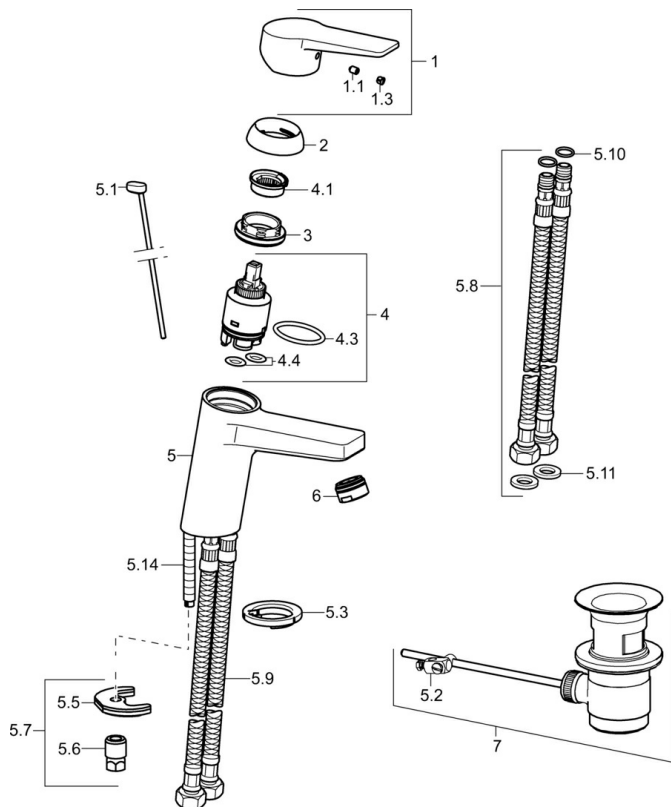

EAN: 4015474263826
static.hansa.com/09012283

- Umyvadlo
- Jednopáková
- Stojánková
- Chrom
- Pevné výtokové rameno
- PCA® aerátor s konstatním průtokovým množstvím nezávislým na změnách tlaku
- Páka se symboly teplé a studené vody, Jedna ovládací páka / rukojeť
- Mechanický uzávěr odpadu s táhlem
- Funkce pro nastavení maximální teploty a průtoku vody, Nastavitelný omezovač teploty vody (součástí dodávky, možnost dodatečné instalace)
- ø 35 mm keramická kartuše pro ovládání teploty a průtoku vody
- Flexibilní připojovací hadice
- Tělo baterie z mosazi DZR, Montážní systém Rapid

Technické údaje

Vlastnosti průtoku

Průtokové množství při 3 bar (s regulátorem průtoku) **6.0 l/min**

Technické vlastnosti

Velikost DN (jmenovitý rozměr) **DN15**
 Zdroj teplé vody **max. +70°C**
 Pracovní tlak **0.5-10 bar**
 Velikost přípojky **G3/8**
 Projection **123 mm**
 Zabezpečení proti zpětnému toku (ČSN EN 1717) **AA**
 Materiál **Mosaz**

Náhradní díly

SP09012283

	Název	Kód
1	Páka	59913910
1.1	Šroub, M5x8, SW2.5	59904755
1.3	Záslepka Šedá	59912112
2	Krytka, 33x3 mm	59912504
3	Upevňovací matice, M40x1, SW30	1003409V
4	Kartuše, 3.5 Eco	59912324
4	Kartuše, 3.5 Classic	59913075
4.1	Temperature adjustment limiter Ukončeno	59912325
4.3	O-kroužek, d 28.24x2.62 Ukončeno	59912590
4.4	O-kroužek, d 10.10x1.60 Ukončeno	59905072
5.1	Ovládací táhlo vypouštěcího ventilu	59913067
5.2	Spojovací díl táhel	59904624
5.3	Těsnění	59914591
5.5	Upevňovací deska Ukončeno	59904765
5.6	Šroub, M8x1, SW13 Ukončeno	59904766
5.7	Upevňovací set	59912113
5.8	Flexibilní hadička, L=430, G3/8-M10x1 RH Ukončeno	59913213
5.9	Flexibilní hadička, L=430, G3/8-M10x1	59912515
5.10	O-kroužek, d 7.65x1.78	59902337
5.11	Těsnění, 9.5x14.4x2	59912551
5.14	Upevňovací šroub, M8x1, L=140	59912474
6	Aerator, M24x1, 6 l/min	59913727
7	Vypouštěcí ventil	59904620
7	Vypouštěcí ventil, (2019-)	59914764
N.I.	Klíč, SW30/34	59912108