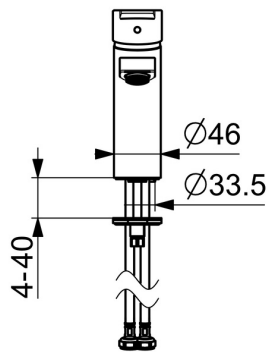

EAN: 4015474263826
static.hansa.com/09012283

- Umyvadlo
- Jednopáková
- Stojánková
- Chrom
- Pevné výtokové rameno
- PCA® aerátor s konstatním průtokovým množstvím nezávislým na změnách tlaku
- Páka se symboly teplé a studené vody, Jedna ovládací páka / rukojeť
- Mechanický uzávěr odpadu s táhlem
- Funkce pro nastavení maximální teploty a průtoku vody, Nastavitelný omezovač teploty vody (součástí dodávky, možnost dodatečné instalace)
- ø 35 mm keramická kartuše pro ovládání teploty a průtoku vody
- Flexibilní připojovací hadice
- Tělo baterie z mosazi DZR, Montážní systém Rapid

Technické údaje

Vlastnosti průtoku

Průtokové množství při 3 bar (s regulátorem průtoku) **6.0 l/min**

Technické vlastnosti

Velikost DN (jmenovitý rozměr) **DN15**
 Zdroj teplé vody **max. +70°C**
 Pracovní tlak **0.5-10 bar**
 Velikost přípojky **G3/8**
 Projection **123 mm**
 Zabezpečení proti zpětnému toku (ČSN EN 1717) **AA**
 Materiál **Mosaz**

Náhradní díly

SP09012283

	Název	Kód
1	Páka	59913910
1.1	Šroub, M5x8, SW2.5	59904755
1.3	Záslepka Šedá	59912112
2	Krytka, 33x3 mm	59912504
3	Upevňovací matice, M40x1, SW30	1003409V
4	Kartuše, 3.5 Eco	59912324
4	Kartuše, 3.5 Classic	59913075
4.1	Temperature adjustment limiter Ukončeno	59912325
4.3	O-kroužek, d 28.24x2.62 Ukončeno	59912590
4.4	O-kroužek, d 10.10x1.60 Ukončeno	59905072
5.1	Ovládací táhlo vypouštěcího ventilu	59913067
5.2	Spojovací díl táhel	59904624
5.3	Těsnění	59914591
5.5	Upevňovací deska Ukončeno	59904765
5.6	Šroub, M8x1, SW13 Ukončeno	59904766
5.7	Upevňovací set	59912113
5.8	Flexibilní hadička, L=430, G3/8-M10x1 RH Ukončeno	59913213
5.9	Flexibilní hadička, L=430, G3/8-M10x1	59912515
5.10	O-kroužek, d 7.65x1.78	59902337
5.11	Těsnění, 9.5x14.4x2	59912551
5.14	Upevňovací šroub, M8x1, L=140	59912474
6	Aerator, M24x1, 6 l/min	59913727
7	Vypouštěcí ventil	59904620
7	Vypouštěcí ventil, (2019-)	59914764
N.I.	Klíč, SW30/34	59912108