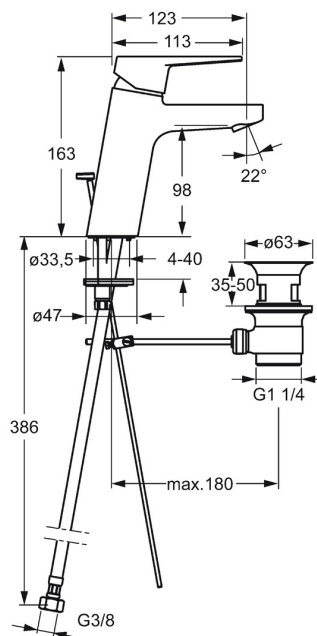

EAN: 4015474263833
static.hansa.com/09012285

- Umyvadlo
- Jednopáková
- Stojánková
- Chrom
- Pevné výtokové rameno
- PCA® aerátor s konstatním průtokovým množstvím nezávislým na změnách tlaku
- Páka se symboly teplé a studené vody, Třmenová páka, Jedna ovládací páka / rukojeť
- Mechanický uzávěr odpadu s táhlem
- Funkce pro nastavení maximální teploty a průtoku vody, Nastavitelný omezovač teploty vody (součástí dodávky, možnost dodatečné instalace)
- ø 35 mm keramická kartuše pro ovládání teploty a průtoku vody
- Flexibilní připojovací hadice
- Tělo baterie z mosazi DZR, Montážní systém Rapid

Technické údaje

Vlastnosti průtoku

Průtokové množství při 3 bar (s regulátorem průtoku) **6.0 l/min**

Technické vlastnosti

Velikost DN (jmenovitý rozměr) **DN15**
 Zdroj teplé vody **max. +70°C**
 Pracovní tlak **0.5-10 bar**
 Velikost přípojky **G3/8**
 Projection **123 mm**
 Zabezpečení proti zpětnému toku (ČSN EN 1717) **AA**
 Materiál **Mosaz**

Náhradní díly

SP09012285

	Název	Kód
1	Páka	59913911
1.1	Šroub, M5x8, SW2.5	59904755
1.3	Záslepka Šedá	59912112
2	Krytka, 33x3 mm	59912504
3	Upevňovací matice, M40x1, SW30	1003409V
4	Kartuše, 3.5 Eco	59912324
4	Kartuše, 3.5 Classic	59913075
4.1	Temperature adjustment limiter Ukončeno	59912325
4.3	O-kroužek, d 28.24x2.62 Ukončeno	59912590
4.4	O-kroužek, d 10.10x1.60 Ukončeno	59905072
5.1	Ovládací táhlo vypouštěcího ventilu	59913067
5.2	Spojovací díl táhel	59904624
5.3	Těsnění	59914591
5.5	Upevňovací deska Ukončeno	59904765
5.6	Šroub, M8x1, SW13 Ukončeno	59904766
5.7	Upevňovací set	59912113
5.8	Flexibilní hadička, L=430, G3/8-M10x1 RH Ukončeno	59913213
5.9	Flexibilní hadička, L=430, G3/8-M10x1	59912515
5.10	O-kroužek, d 7.65x1.78	59902337
5.11	Těsnění, 9.5x14.4x2	59912551
5.14	Upevňovací šroub, M8x1, L=140	59912474
6	Aerator, M24x1, 6 l/min	59913727
7	Vypouštěcí ventil	59904620
7	Vypouštěcí ventil, (2019-)	59914764
N.I.	Klíč, SW30/34	59912108