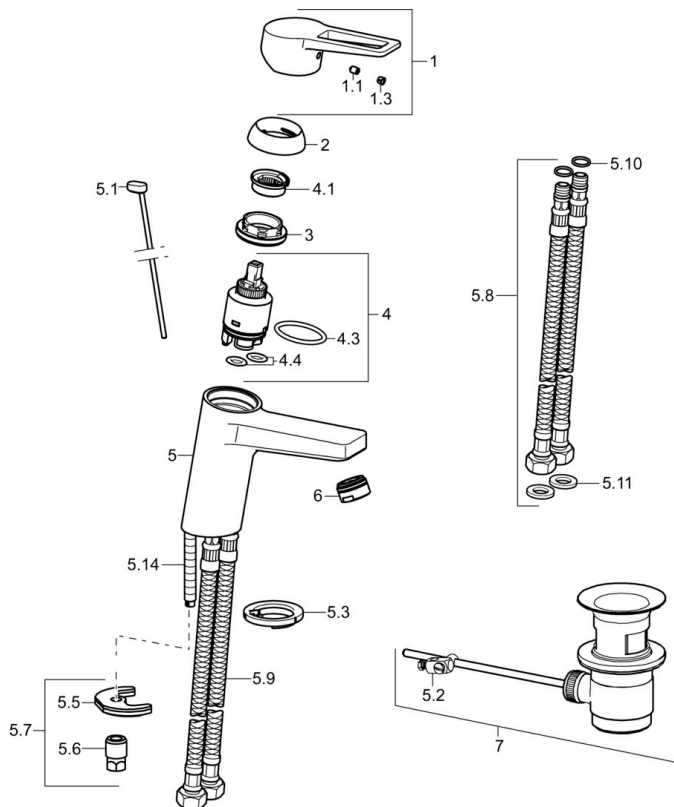

EAN: 4015474263833
static.hansa.com/09012285

- Umyvadlo
- Jednopáková
- Stojánková
- Chrom
- Pevné výtokové rameno
- PCA® aerátor s konstatním průtokovým množstvím nezávislým na změnách tlaku
- Páka se symboly teplé a studené vody, Třmenová páka, Jedna ovládací páka / rukojeť
- Mechanický uzávěr odpadu s táhlem
- Funkce pro nastavení maximální teploty a průtoku vody, Nastavitelný omezovač teploty vody (součástí dodávky, možnost dodatečné instalace)
- ø 35 mm keramická kartuše pro ovládání teploty a průtoku vody
- Flexibilní připojovací hadice
- Tělo baterie z mosazi DZR, Montážní systém Rapid

Technické údaje

Vlastnosti průtoku

Průtokové množství při 3 bar (s regulátorem průtoku) **6.0 l/min**

Technické vlastnosti

Velikost DN (jmenovitý rozměr) **DN15**
 Zdroj teplé vody **max. +70°C**
 Pracovní tlak **0.5-10 bar**
 Velikost přípojky **G3/8**
 Projection **123 mm**
 Zabezpečení proti zpětnému toku (ČSN EN 1717) **AA**
 Materiál **Mosaz**

Náhradní díly

SP09012285

	Název	Kód
1	Páka	59913911
1.1	Šroub, M5x8, SW2.5	59904755
1.3	Záslepka Šedá	59912112
2	Krytka, 33x3 mm	59912504
3	Upevňovací matice, M40x1, SW30	1003409V
4	Kartuše, 3.5 Eco	59912324
4	Kartuše, 3.5 Classic	59913075
4.1	Temperature adjustment limiter Ukončeno	59912325
4.3	O-kroužek, d 28.24x2.62 Ukončeno	59912590
4.4	O-kroužek, d 10.10x1.60 Ukončeno	59905072
5.1	Ovládací táhlo vypouštěcího ventilu	59913067
5.2	Spojovací díl táhel	59904624
5.3	Těsnění	59914591
5.5	Upevňovací deska Ukončeno	59904765
5.6	Šroub, M8x1, SW13 Ukončeno	59904766
5.7	Upevňovací set	59912113
5.8	Flexibilní hadička, L=430, G3/8-M10x1 RH Ukončeno	59913213
5.9	Flexibilní hadička, L=430, G3/8-M10x1	59912515
5.10	O-kroužek, d 7.65x1.78	59902337
5.11	Těsnění, 9.5x14.4x2	59912551
5.14	Upevňovací šroub, M8x1, L=140	59912474
6	Aerator, M24x1, 6 l/min	59913727
7	Vypouštěcí ventil	59904620
7	Vypouštěcí ventil, (2019-)	59914764
N.I.	Klíč, SW30/34	59912108