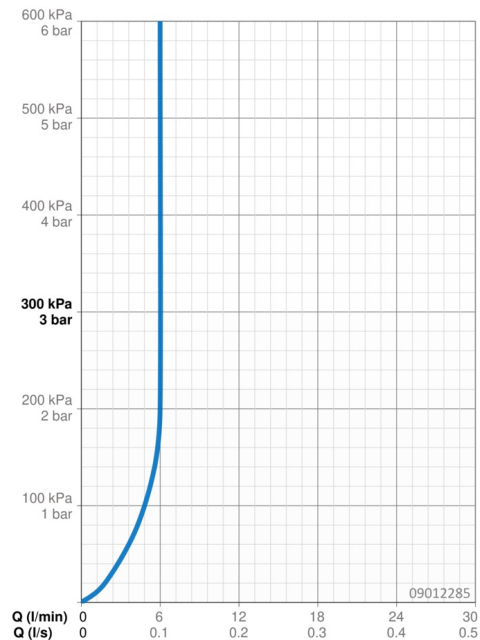

Technické údaje

Vlastnosti průtoku

Průtokové množství při 3 bar (s regulátorem průtoku) **6.0 l/min**

Technické vlastnosti

Velikost DN (jmenovitý rozměr) **DN15**
 Zdroj teplé vody **max. +70°C**
 Pracovní tlak **0.5-10 bar**
 Velikost přípojky **G3/8**
 Projection **123 mm**
 Zabezpečení proti zpětnému toku (ČSN EN 1717) **AA**
 Materiál **Mosaz**

EPD module A1 (kg CO2 eq.) **8,24**
 EPD module A2 (kg CO2 eq.) **0,39**
 EPD module A3 (kg CO2 eq.) **0,78**
 EPD module A1-A3 (kg CO2 eq.) **9,42**
 EPD module A4 (kg CO2 eq.) **0,26**
 EPD module B7 (kg CO2 eq.) **1854,00**
 EPD module C2 (kg CO2 eq.) **0,02**
 EPD module C3 (kg CO2 eq.) **0,02**
 EPD module C4 (kg CO2 eq.) **0,07**
 EPD module D (kg CO2 eq.) **-6,70**