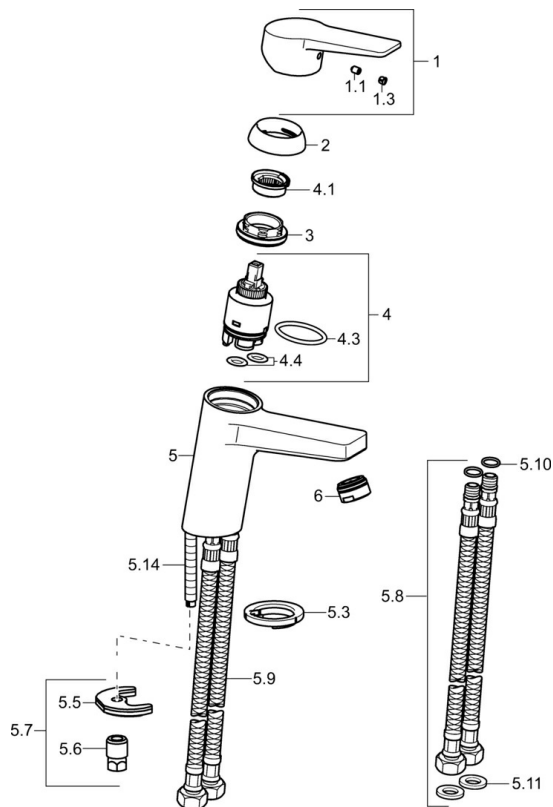

Technické údaje

Vlastnosti průtoku

Průtokové množství při 3 bar (s regulátorem průtoku)	6.0 l/min
Tlaková ztráta při průtoku (0,1 l/s)	2 bar

Technické vlastnosti

Velikost DN (jmenovitý rozměr)	DN15
Zdroj teplé vody	max. +70°C
Pracovní tlak	1-10 bar
Velikost přípojky	G3/8
Projection	123 mm
Zabezpečení proti zpětnému toku (ČSN EN 1717)	AA
Materiál	Mosaz

Předpisy

Norma EN	EN 817
Třída hlučnosti	I (ISO 3822)

Schválení a Prohlášení

KIWA	K6116/08
DVGW	NW-6506CQ0410
ABP	P-IX 38553/IA
Prohlášení o shodě	DoC
EPD	S-P-06391

Udržitelnost

EPD module A1 (kg CO2 eq.)	6,91
EPD module A2 (kg CO2 eq.)	0,33
EPD module A3 (kg CO2 eq.)	0,65
EPD module A1-A3 (kg CO2 eq.)	7,89
EPD module A4 (kg CO2 eq.)	0,22
EPD module B7 (kg CO2 eq.)	1854,00
EPD module C2 (kg CO2 eq.)	0,01
EPD module C3 (kg CO2 eq.)	0,02
EPD module C4 (kg CO2 eq.)	0,06
EPD module D (kg CO2 eq.)	-5,61

Náhradní díly

SP09022283

	Název	Kód
1	Páka	59913910
1.1	Šroub, M5x8, SW2.5	59904755
1.3	Záslepka Šedá	59912112
2	Krytka, 33x3 mm	59912504
3	Upevňovací matice, M40x1, SW30	1003409V
4	Kartuše, 3.5 Eco	59912324
4	Kartuše, 3.5 Classic	59913075
4.1	Temperature adjustment limiter Ukončeno	59912325
4.3	O-kroužek, d 28.24x2.62 Ukončeno	59912590
4.4	O-kroužek, d 10.10x1.60 Ukončeno	59905072
5.3	Těsnění	59914591
5.5	Upevňovací deska Ukončeno	59904765
5.6	Šroub, M8x1, SW13 Ukončeno	59904766
5.7	Upevňovací set	59912113
5.8	Flexibilní hadička, L=430, G3/8-M10x1 RH Ukončeno	59913213
5.9	Flexibilní hadička, L=430, G3/8-M10x1	59912515
5.10	O-kroužek, d 7.65x1.78	59902337
5.11	Těsnění, 9.5x14.4x2	59912551
5.14	Upevňovací šroub, M8x1, L=140	59912474
6	Aerator, M24x1, 6 l/min	59913727
N.I.	Klíč, SW30/34	59912108