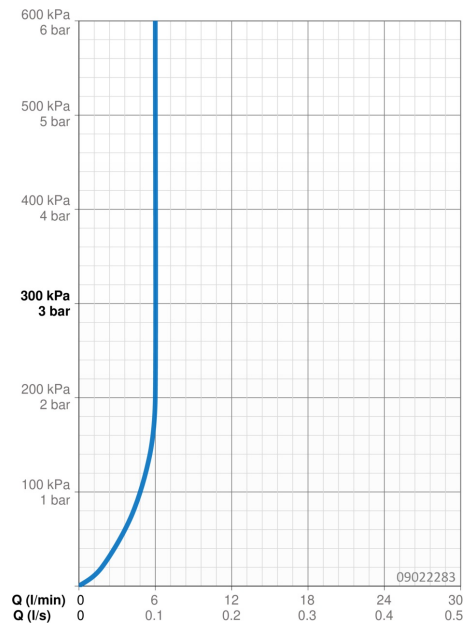

TECHNICKÉ ÚDAJE
VLASTNOSTI PRŮTOKU

Průtokové množství při 3 bar (s regulátorem průtoku)	6.0 l/min
Tlaková ztráta při průtoku (0,1 l/s)	2 bar

TECHNICKÉ VLASTNOSTI

Velikost DN (jmenovitý rozměr)	DN15
Zdroj teplé vody	max. +70°C
Pracovní tlak	1-10 bar
Velikost přípojky	G3/8
Projection	123 mm
Zabezpečení proti zpětnému toku (ČSN EN 1717)	AA
Materiál	Mosaz

PŘEDPISY

Norma EN	EN 817
Třída hlučnosti	I (ISO 3822)

SCHVÁLENÍ A PROHLÁŠENÍ

KIWA	K6116/08
DVGW	NW-6506CQ0410
ABP	P-IX 38553/IA
Prohlášení o shodě	DoC
EPD	S-P-06391

UDRŽITELNOST

EPD module A1-A3 (kg CO2 eq.)	7,89
EPD module A4 (kg CO2 eq.)	0,22
EPD module B7 (kg CO2 eq.)	1854,00
EPD module C2 (kg CO2 eq.)	0,01
EPD module C3 (kg CO2 eq.)	0,02
EPD module C4 (kg CO2 eq.)	0,06
EPD module D (kg CO2 eq.)	-5,61