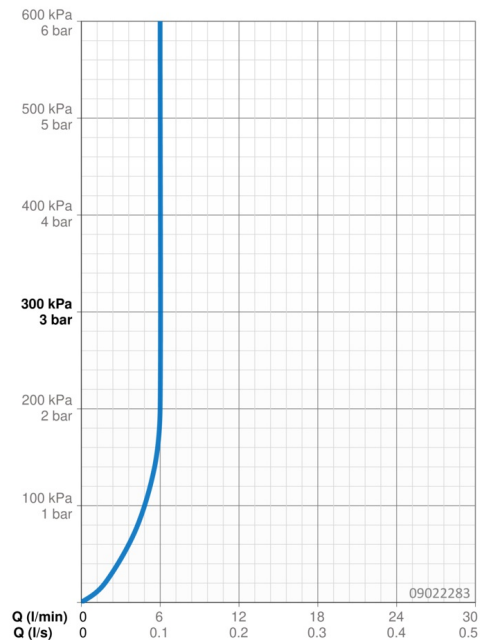

Technické údaje

Vlastnosti průtoku

Průtokové množství při 3 bar (s regulátorem průtoku)	6.0 l/min
Tlaková ztráta při průtoku (0,1 l/s)	2 bar

Technické vlastnosti

Velikost DN (jmenovitý rozměr)	DN15
Zdroj teplé vody	max. +70°C
Pracovní tlak	1-10 bar
Velikost přípojky	G3/8
Projection	123 mm
Zabezpečení proti zpětnému toku (ČSN EN 1717)	AA
Materiál	Mosaz

Předpisy

Norma EN	EN 817
Třída hlučnosti	I (ISO 3822)

Schválení a Prohlášení

KIWA	K6116/08
DVGW	NW-6506CQ0410
ABP	P-IX 38553/IA
Prohlášení o shodě	DoC
EPD	S-P-06391

Udržitelnost

EPD module A1 (kg CO2 eq.)	6,91
EPD module A2 (kg CO2 eq.)	0,33
EPD module A3 (kg CO2 eq.)	0,65
EPD module A1-A3 (kg CO2 eq.)	7,89
EPD module A4 (kg CO2 eq.)	0,22
EPD module B7 (kg CO2 eq.)	1854,00
EPD module C2 (kg CO2 eq.)	0,01
EPD module C3 (kg CO2 eq.)	0,02
EPD module C4 (kg CO2 eq.)	0,06
EPD module D (kg CO2 eq.)	-5,61