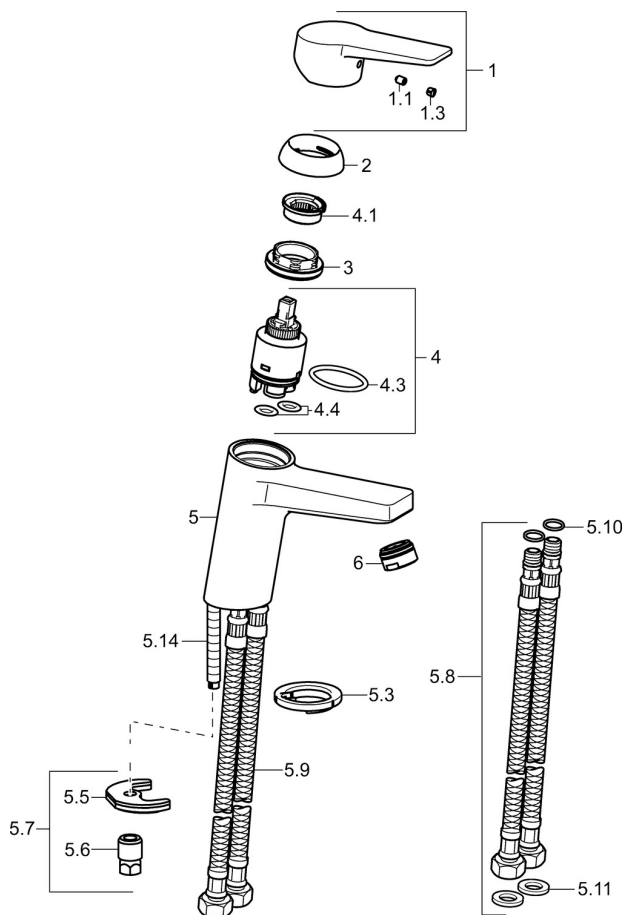

TECHNICKÉ ÚDAJE
VLASTNOSTI PRŮTOKU

Průtokové množství při 3 bar (s regulátorem průtoku)	6.0 l/min
Tlaková ztráta při průtoku (0,1 l/s)	2 bar

TECHNICKÉ VLASTNOSTI

Velikost DN (jmenovitý rozměr)	DN15
Zdroj teplé vody	max. +70°C
Pracovní tlak	1-10 bar
Velikost přípojky	G3/8
Projection	123 mm
Zabezpečení proti zpětnému toku (ČSN EN 1717)	AA
Materiál	Mosaz

PŘEDPISY

Norma EN	EN 817
Třída hlučnosti	I (ISO 3822)

SCHVÁLENÍ A PROHLÁŠENÍ

KIWA	K6116/08
DVGW	NW-6506CQ0410
ABP	P-IX 38553/IA
Prohlášení o shodě	DoC
EPD	S-P-06391

UDRŽITELNOST

EPD module A1-A3 (kg CO2 eq.)	7,89
EPD module A4 (kg CO2 eq.)	0,22
EPD module B7 (kg CO2 eq.)	1854,00
EPD module C2 (kg CO2 eq.)	0,01
EPD module C3 (kg CO2 eq.)	0,02
EPD module C4 (kg CO2 eq.)	0,06
EPD module D (kg CO2 eq.)	-5,61

NÁHRADNÍ DÍLY

SP0902283

	Název	Kód
1	Páka Chrom	59913910
1.1	Šroub, M5x8, SW2.5	59904755
1.3	Záslepka Šedá	59912112
2	Krytka, 33x3 mm Chrom	59912504
3	Upevňovací matice, M40x1, SW30	1003409V
4	Kartuše, 3.5	59912324
4	Kartuše, 3.5 Classic	59913075
4.1	Temperature adjustment limiter Ukončeno	59912325
4.3	O-kroužek, d 28.24x2.62 Ukončeno	59912590
4.4	O-kroužek, d 10.10x1.60 Ukončeno	59905072
5.3	Těsnění	59914591
5.5	Upevňovací deska Ukončeno	59904765
5.6	Šroub, M8x1, SW13 Ukončeno	59904766
5.7	Upevňovací set	59912113
5.8	Flexibilní hadička, L=430, G3/8-M10x1 RH Ukončeno	59913213
5.9	Flexibilní hadička, L=430, G3/8-M10x1	59912515
5.10	O-kroužek, d 7.65x1.78	59902337
5.11	Těsnění, 9.5x14.4x2	59912551
5.14	Upevňovací šroub, M8x1, L=140	59912474
6	Aerator, M24x1, 6 l/min Chrom	59913727
N.I.	Klíč, SW30/34	59912108