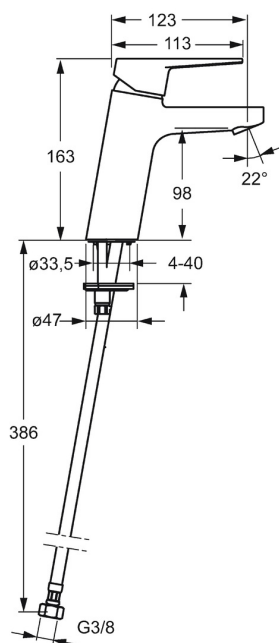

EAN: 4015474263864
static.hansa.com/09022283

- Umyvadlo
- Jednopáková
- Stojánková
- Chrom
- Pevné výtokové rameno
- PCA® aerátor s konstatním průtokovým množstvím nezávislým na změnách tlaku
- Páka se symboly teplé a studené vody, Jedna ovládací páka / rukojeť
- Funkce pro nastavení maximální teploty a průtoku vody, Nastavitelný omezovač teploty vody (součástí dodávky, možnost dodatečné instalace)
- ø 35 mm keramická kartuše pro ovládání teploty a průtoku vody
- Flexibilní připojovací hadice
- Tělo baterie z mosazi DZR, Montážní systém Rapid
- Bez odpadní soupravy, Bez otvoru na táhlo

Technické údaje

Vlastnosti průtoku

Průtokové množství při 3 bar (s regulátorem průtoku)	6.0 l/min
Tlaková ztráta při průtoku (0,1 l/s)	2 bar

Technické vlastnosti

Velikost DN (jmenovitý rozměr)	DN15
Zdroj teplé vody	max. +70°C
Pracovní tlak	1-10 bar
Velikost přípojky	G3/8
Projection	123 mm
Zabezpečení proti zpětnému toku (ČSN EN 1717)	AA
Materiál	Mosaz

Náhradní díly

SP09022283

	Název	Kód
1	Páka	59913910
1.1	Šroub, M5x8, SW2.5	59904755
1.3	Záslepka Šedá	59912112
2	Krytka, 33x3 mm	59912504
3	Upevňovací matice, M40x1, SW30	1003409V
4	Kartuše, 3.5 Eco	59912324
4	Kartuše, 3.5 Classic	59913075
4.1	Temperature adjustment limiter Ukončeno	59912325
4.3	O-kroužek, d 28.24x2.62 Ukončeno	59912590
4.4	O-kroužek, d 10.10x1.60 Ukončeno	59905072
5.3	Těsnění	59914591
5.5	Upevňovací deska Ukončeno	59904765
5.6	Šroub, M8x1, SW13 Ukončeno	59904766
5.7	Upevňovací set	59912113
5.8	Flexibilní hadička, L=430, G3/8-M10x1 RH Ukončeno	59913213
5.9	Flexibilní hadička, L=430, G3/8-M10x1	59912515
5.10	O-kroužek, d 7.65x1.78	59902337
5.11	Těsnění, 9.5x14.4x2	59912551
5.14	Upevňovací šroub, M8x1, L=140	59912474
6	Aerator, M24x1, 6 l/min	59913727
N.I.	Klíč, SW30/34	59912108