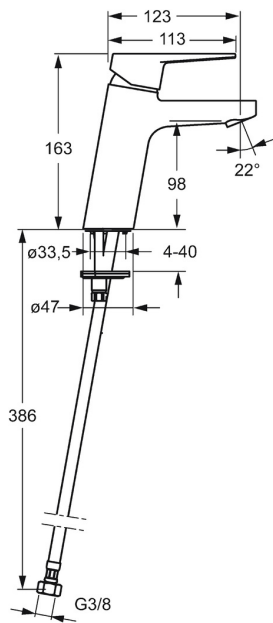

TECHNICKÉ ÚDAJE
VLASTNOSTI PRŮTOKU

Průtokové množství při 3 bar (s regulátorem průtoku)	6.0 l/min
Tlaková ztráta při průtoku (0,1 l/s)	2 bar

TECHNICKÉ VLASTNOSTI

Velikost DN (jmenovitý rozměr)	DN15
Zdroj teplé vody	max. +70°C
Pracovní tlak	1-10 bar
Velikost přípojky	G3/8
Projection	123 mm
Zabezpečení proti zpětnému toku (ČSN EN 1717)	AA
Materiál	Mosaz

PŘEDPISY

Norma EN	EN 817
Třída hlučnosti	I (ISO 3822)

SCHVÁLENÍ A PROHLÁŠENÍ

KIWA	K6116/08
DVGW	NW-6506CQ0410
ABP	P-IX 38553/IA
Prohlášení o shodě	DoC
EPD	S-P-06391

UDRŽITELNOST

EPD module A1-A3 (kg CO2 eq.)	7,89
EPD module A4 (kg CO2 eq.)	0,22
EPD module B7 (kg CO2 eq.)	1854,00
EPD module C2 (kg CO2 eq.)	0,01
EPD module C3 (kg CO2 eq.)	0,02
EPD module C4 (kg CO2 eq.)	0,06
EPD module D (kg CO2 eq.)	-5,61

NÁHRADNÍ DÍLY

SP0902283

	Název	Kód
1	Páka Chrom	59913910
1.1	Šroub, M5x8, SW2.5	59904755
1.3	Záslepka Šedá	59912112
2	Krytka, 33x3 mm Chrom	59912504
3	Upevňovací matice, M40x1, SW30	1003409V
4	Kartuše, 3.5	59912324
4	Kartuše, 3.5 Classic	59913075
4.1	Temperature adjustment limiter Ukončeno	59912325
4.3	O-kroužek, d 28.24x2.62 Ukončeno	59912590
4.4	O-kroužek, d 10.10x1.60 Ukončeno	59905072
5.3	Těsnění	59914591
5.5	Upevňovací deska Ukončeno	59904765
5.6	Šroub, M8x1, SW13 Ukončeno	59904766
5.7	Upevňovací set	59912113
5.8	Flexibilní hadička, L=430, G3/8-M10x1 RH Ukončeno	59913213
5.9	Flexibilní hadička, L=430, G3/8-M10x1	59912515
5.10	O-kroužek, d 7.65x1.78	59902337
5.11	Těsnění, 9.5x14.4x2	59912551
5.14	Upevňovací šroub, M8x1, L=140	59912474
6	Aerator, M24x1, 6 l/min Chrom	59913727
N.I.	Klíč, SW30/34	59912108