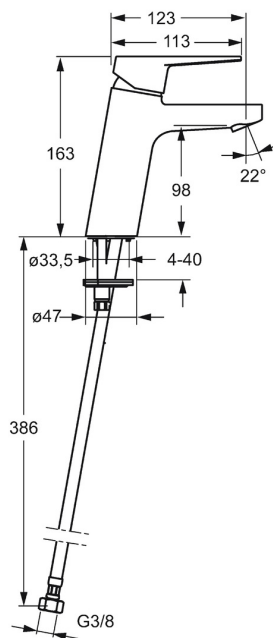

EAN: 4015474263871
static.hansa.com/09022285

- Umyvadlo
- Jednopáková
- Stojánková
- Chrom
- Pevné výtokové rameno
- PCA® aerátor s konstatním průtokovým množstvím nezávislým na změnách tlaku
- Páka se symboly teplé a studené vody, Třmenová páka, Jedna ovládací páka / rukojeť
- Funkce pro nastavení maximální teploty a průtoku vody, Nastavitelný omezovač teploty vody (součástí dodávky, možnost dodatečné instalace)
- ø 35 mm keramická kartuše pro ovládání teploty a průtoku vody
- Flexibilní připojovací hadice
- Tělo baterie z mosazi DZR, Montážní systém Rapid
- Bez odpadní soupravy, Bez otvoru na táhlo

Technické údaje

Vlastnosti průtoku

| | |
|--|------------------|
| Průtokové množství při 3 bar (s regulátorem průtoku) | 6.0 l/min |
| Tlaková ztráta při průtoku (0,1 l/s) | 2 bar |

Technické vlastnosti

| | |
|---|-------------------|
| Velikost DN (jmenovitý rozměr) | DN15 |
| Zdroj teplé vody | max. +70°C |
| Pracovní tlak | 1-10 bar |
| Velikost přípojky | G3/8 |
| Projection | 123 mm |
| Zabezpečení proti zpětnému toku (ČSN EN 1717) | AA |
| Materiál | Mosaz |