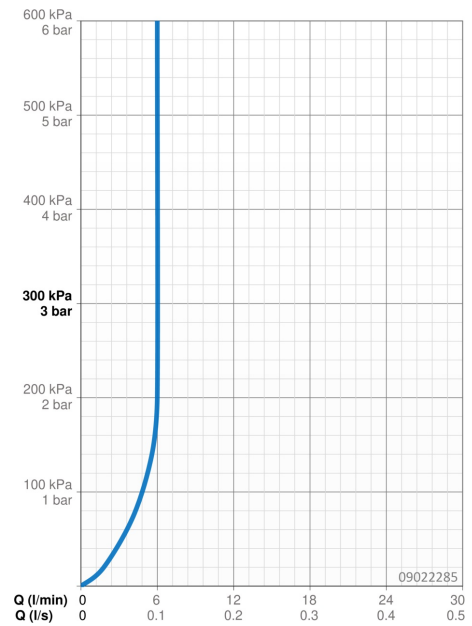

TECHNICKÉ ÚDAJE
VLASTNOSTI PRŮTOKU

Průtokové množství při 3 bar (s regulátorem průtoku)	6.0 l/min
Tlaková ztráta při průtoku (0,1 l/s)	2 bar

TECHNICKÉ VLASTNOSTI

Velikost DN (jmenovitý rozměr)	DN15
Zdroj teplé vody	max. +70°C
Pracovní tlak	1-10 bar
Velikost přípojky	G3/8
Projection	123 mm
Zabezpečení proti zpětnému toku (ČSN EN 1717)	AA
Materiál	Mosaz

PŘEDPISY

Norma EN	EN 817
Třída hlučnosti	I (ISO 3822)

SCHVÁLENÍ A PROHLÁŠENÍ

KIWA	K6116/08
DVGW	NW-6506CQ0410
ABP	P-IX 38553/IA
Prohlášení o shodě	DoC
EPD	S-P-06391

UDRŽITELNOST

EPD module A1-A3 (kg CO2 eq.)	7,82
EPD module A4 (kg CO2 eq.)	0,22
EPD module B7 (kg CO2 eq.)	1854,00
EPD module C2 (kg CO2 eq.)	0,01
EPD module C3 (kg CO2 eq.)	0,02
EPD module C4 (kg CO2 eq.)	0,06
EPD module D (kg CO2 eq.)	-5,56