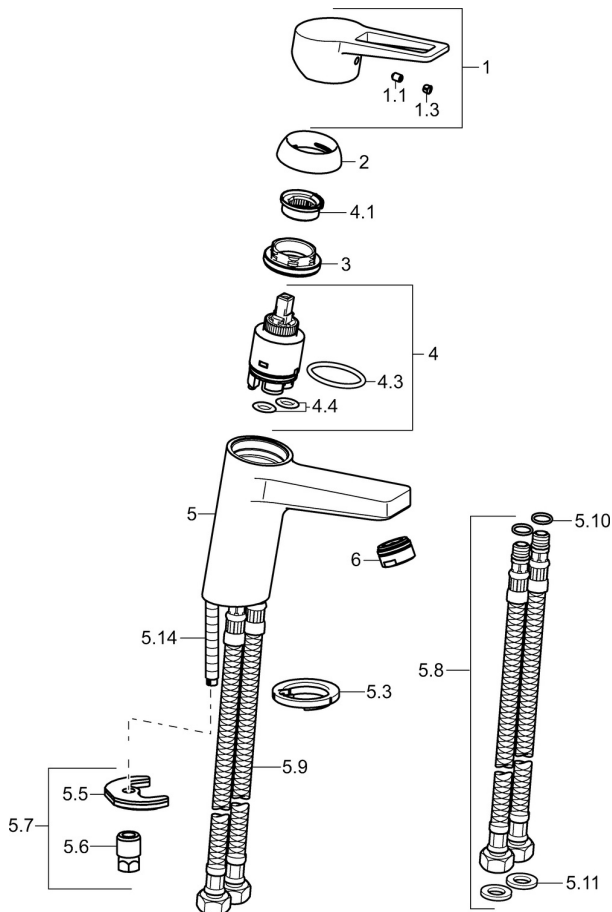

TECHNICKÉ ÚDAJE
VLASTNOSTI PRŮTOKU

Průtokové množství při 3 bar (s regulátorem průtoku)	6.0 l/min
Tlaková ztráta při průtoku (0,1 l/s)	2 bar

TECHNICKÉ VLASTNOSTI

Velikost DN (jmenovitý rozměr)	DN15
Zdroj teplé vody	max. +70°C
Pracovní tlak	1-10 bar
Velikost přípojky	G3/8
Projection	123 mm
Zabezpečení proti zpětnému toku (ČSN EN 1717)	AA
Materiál	Mosaz

PŘEDPISY

Norma EN	EN 817
Třída hlučnosti	I (ISO 3822)

SCHVÁLENÍ A PROHLÁŠENÍ

KIWA	K6116/08
DVGW	NW-6506CQ0410
ABP	P-IX 38553/IA
Prohlášení o shodě	DoC
EPD	S-P-06391

UDRŽITELNOST

EPD module A1-A3 (kg CO2 eq.)	7,82
EPD module A4 (kg CO2 eq.)	0,22
EPD module B7 (kg CO2 eq.)	1854,00
EPD module C2 (kg CO2 eq.)	0,01
EPD module C3 (kg CO2 eq.)	0,02
EPD module C4 (kg CO2 eq.)	0,06
EPD module D (kg CO2 eq.)	-5,56

NÁHRADNÍ DÍLY

SP09022285

	Název	Kód
1	Páka Chrom	59913911
1.1	Šroub, M5x8, SW2.5	59904755
1.3	Záslepka Šedá	59912112
2	Krytka, 33x3 mm Chrom	59912504
3	Upevňovací matice, M40x1, SW30	1003409V
4	Kartuše, 3.5	59912324
4	Kartuše, 3.5 Classic	59913075
4.1	Temperature adjustment limiter Ukončeno	59912325
4.3	O-kroužek, d 28.24x2.62 Ukončeno	59912590
4.4	O-kroužek, d 10.10x1.60 Ukončeno	59905072
5.3	Těsnění	59914591
5.5	Upevňovací deska Ukončeno	59904765
5.6	Šroub, M8x1, SW13 Ukončeno	59904766
5.7	Upevňovací set	59912113
5.8	Flexibilní hadička, L=430, G3/8-M10x1 RH Ukončeno	59913213
5.9	Flexibilní hadička, L=430, G3/8-M10x1	59912515
5.10	O-kroužek, d 7.65x1.78	59902337
5.11	Těsnění, 9.5x14.4x2	59912551
5.14	Upevňovací šroub, M8x1, L=140	59912474
6	Aerator, M24x1, 6 l/min Chrom	59913727
N.I.	Klíč, SW30/34	59912108