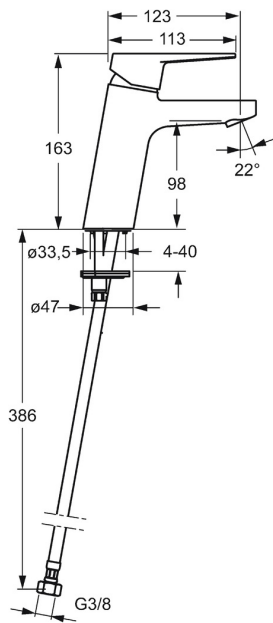

TECHNICKÉ ÚDAJE
VLASTNOSTI PRŮTOKU

Průtokové množství při 3 bar (s regulátorem průtoku)	6.0 l/min
Tlaková ztráta při průtoku (0,1 l/s)	2 bar

TECHNICKÉ VLASTNOSTI

Velikost DN (jmenovitý rozměr)	DN15
Zdroj teplé vody	max. +70°C
Pracovní tlak	1-10 bar
Velikost přípojky	G3/8
Projection	123 mm
Zabezpečení proti zpětnému toku (ČSN EN 1717)	AA
Materiál	Mosaz

PŘEDPISY

Norma EN	EN 817
Třída hlučnosti	I (ISO 3822)

SCHVÁLENÍ A PROHLÁŠENÍ

KIWA	K6116/08
DVGW	NW-6506CQ0410
ABP	P-IX 38553/IA
Prohlášení o shodě	DoC
EPD	S-P-06391

UDRŽITELNOST

EPD module A1-A3 (kg CO2 eq.)	7,82
EPD module A4 (kg CO2 eq.)	0,22
EPD module B7 (kg CO2 eq.)	1854,00
EPD module C2 (kg CO2 eq.)	0,01
EPD module C3 (kg CO2 eq.)	0,02
EPD module C4 (kg CO2 eq.)	0,06
EPD module D (kg CO2 eq.)	-5,56

NÁHRADNÍ DÍLY

SP09022285

	Název	Kód
1	Páka Chrom	59913911
1.1	Šroub, M5x8, SW2.5	59904755
1.3	Záslepka Šedá	59912112
2	Krytka, 33x3 mm Chrom	59912504
3	Upevňovací matice, M40x1, SW30	1003409V
4	Kartuše, 3.5	59912324
4	Kartuše, 3.5 Classic	59913075
4.1	Temperature adjustment limiter Ukončeno	59912325
4.3	O-kroužek, d 28.24x2.62 Ukončeno	59912590
4.4	O-kroužek, d 10.10x1.60 Ukončeno	59905072
5.3	Těsnění	59914591
5.5	Upevňovací deska Ukončeno	59904765
5.6	Šroub, M8x1, SW13 Ukončeno	59904766
5.7	Upevňovací set	59912113
5.8	Flexibilní hadička, L=430, G3/8-M10x1 RH Ukončeno	59913213
5.9	Flexibilní hadička, L=430, G3/8-M10x1	59912515
5.10	O-kroužek, d 7.65x1.78	59902337
5.11	Těsnění, 9.5x14.4x2	59912551
5.14	Upevňovací šroub, M8x1, L=140	59912474
6	Aerator, M24x1, 6 l/min Chrom	59913727
N.I.	Klíč, SW30/34	59912108