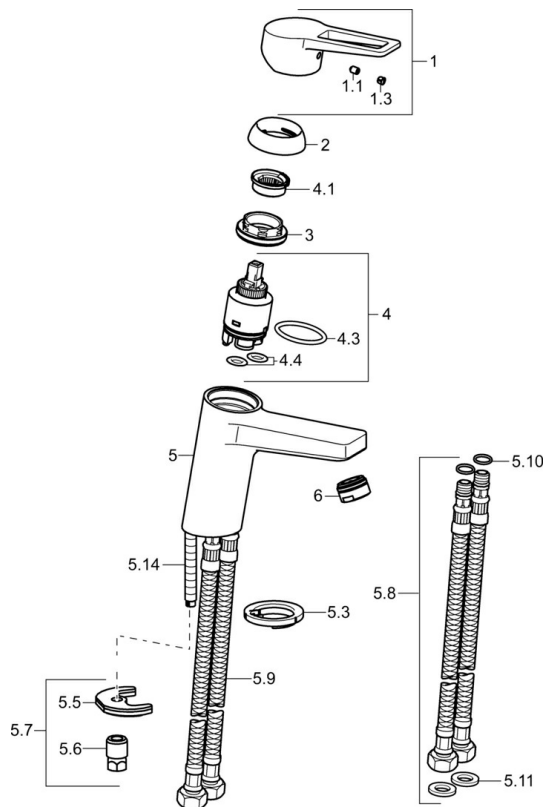

| | |
|---|-------------------|
| Velikost DN (jmenovitý rozměr) | DN15 |
| Zdroj teplé vody | max. +70°C |
| Pracovní tlak | 1-10 bar |
| Velikost přípojky | G3/8 |
| Projection | 123 mm |
| Zabezpečení proti zpětnému toku (ČSN EN 1717) | AA |
| Materiál | Mosaz |

Náhradní díly

SP09022285

| | Název | Kód |
|------|---|----------|
| 1 | Páka | 59913911 |
| 1.1 | Šroub, M5x8, SW2.5 | 59904755 |
| 1.3 | Záslepka Šedá | 59912112 |
| 2 | Krytka, 33x3 mm | 59912504 |
| 3 | Upevňovací matice, M40x1, SW30 | 1003409V |
| 4 | Kartuše, 3.5 Eco | 59912324 |
| 4 | Kartuše, 3.5 Classic | 59913075 |
| 4.1 | Temperature adjustment limiter Ukončeno | 59912325 |
| 4.3 | O-kroužek, d 28.24x2.62 Ukončeno | 59912590 |
| 4.4 | O-kroužek, d 10.10x1.60 Ukončeno | 59905072 |
| 5.3 | Těsnění | 59914591 |
| 5.5 | Upevňovací deska Ukončeno | 59904765 |
| 5.6 | Šroub, M8x1, SW13 Ukončeno | 59904766 |
| 5.7 | Upevňovací set | 59912113 |
| 5.8 | Flexibilní hadička, L=430, G3/8-M10x1 RH Ukončeno | 59913213 |
| 5.9 | Flexibilní hadička, L=430, G3/8-M10x1 | 59912515 |
| 5.10 | O-kroužek, d 7.65x1.78 | 59902337 |
| 5.11 | Těsnění, 9.5x14.4x2 | 59912551 |
| 5.14 | Upevňovací šroub, M8x1, L=140 | 59912474 |
| 6 | Aerator, M24x1, 6 l/min | 59913727 |
| N.I. | Klíč, SW30/34 | 59912108 |