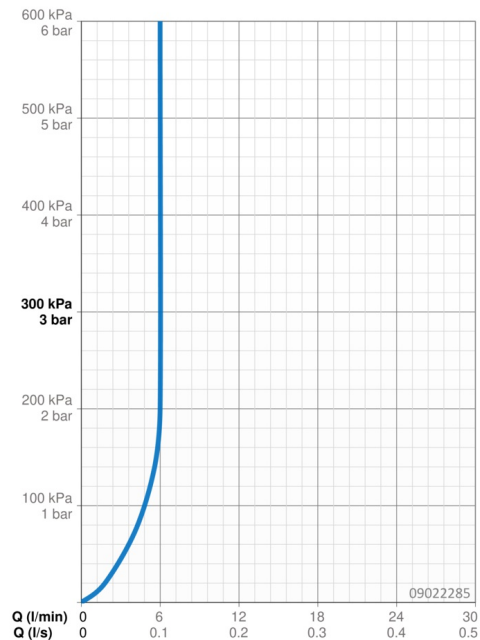

Technické údaje

Vlastnosti průtoku

| | |
|--|------------------|
| Průtokové množství při 3 bar (s regulátorem průtoku) | 6.0 l/min |
| Tlaková ztráta při průtoku (0,1 l/s) | 2 bar |

Technické vlastnosti

Udržitelnost

| | |
|-------------------------------|----------------|
| EPD module A1 (kg CO2 eq.) | 6,84 |
| EPD module A2 (kg CO2 eq.) | 0,33 |
| EPD module A3 (kg CO2 eq.) | 0,65 |
| EPD module A1-A3 (kg CO2 eq.) | 7,82 |
| EPD module A4 (kg CO2 eq.) | 0,22 |
| EPD module B7 (kg CO2 eq.) | 1854,00 |
| EPD module C2 (kg CO2 eq.) | 0,01 |
| EPD module C3 (kg CO2 eq.) | 0,02 |
| EPD module C4 (kg CO2 eq.) | 0,06 |
| EPD module D (kg CO2 eq.) | -5,56 |