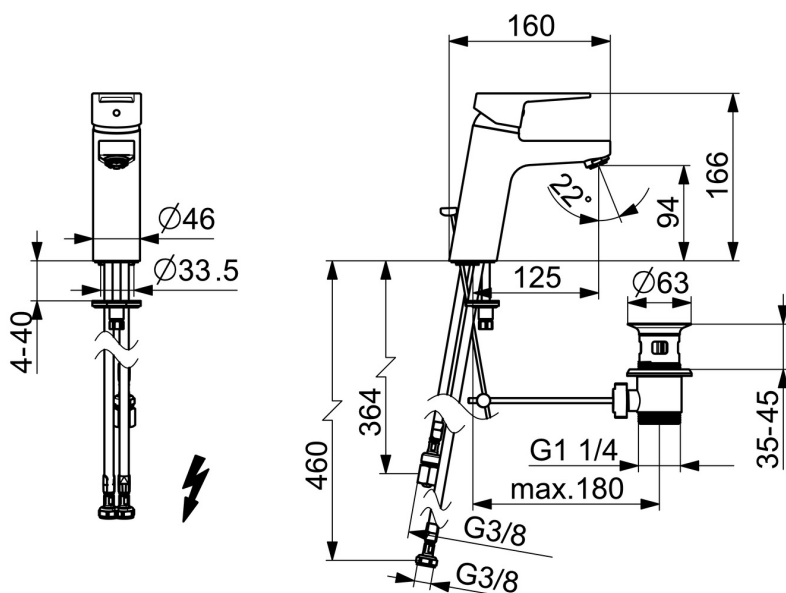

EAN: 4015474263901

static.hansa.com/09031183

- Umyvadlo
- Jednopáková, Pro beztlakové ohřivače vody
- Stojánková
- Chrom
- Pevné výtokové rameno
- Aerátor s laminárním proudem vody, CASCADE® aerátor
- Páka se symboly teplé a studené vody, Jedna ovládací páka / rukojeť
- Mechanický uzávěr odpadu s táhlem
- Funkce pro nastavení maximální teploty a průtoku vody, Nastavitelný omezovač teploty vody (součástí dodávky, možnost dodatečné instalace)
- ø 35 mm keramická kartuše pro ovládání teploty a průtoku vody
- Měděné přípojovací trubičky
- Tělo baterie z mosazi DZR, Montážní systém Rapid

Technické údaje

Technické vlastnosti

Velikost DN (jmenovitý rozměr)	DN15
Zdroj teplé vody	max. +80°C
Pracovní tlak	0,5-5 bar
Velikost přípojky	Ø 8 mm
Projection	123 mm
Zabezpečení proti zpětnému toku (ČSN EN 1717)	AA
Materiál	Mosaz

Náhradní díly

SP09031183

	Název	Kód
1	Páka	59913910
1.1	Šroub, M5x8, SW2.5	59904755
1.3	Záslepka Šedá	59912112
2	Krytka, 33x3 mm	59912504
3	Upevňovací matice, M40x1, SW30	1003409V
4	Kartuše, 3.5 Eco	59912324
4	Kartuše, 3.5 Classic	59913075
4.1	Temperature adjustment limiter Ukončeno	59912325
4.3	O-kroužek, d 28.24x2.62 Ukončeno	59912590
4.4	O-kroužek, d 10.10x1.60 Ukončeno	59905072
5.1	Ovládací táhlo vypouštěcího ventilu	59913067
5.2	Spojovací díl táhel	59904624
5.3	Těsnění	59914591
5.5	Upevňovací deska Ukončeno	59904765
5.6	Šroub, M8x1, SW13 Ukončeno	59904766
5.7	Upevňovací set	59912113
5.8	Roura Ukončeno	59913398
5.9	Roura, M8x1, L=560	59912806
5.10	O-kroužek, 6x1.4	59913266
5.11	Upevňovací šroub, M8x1, L=140	59912474
6	Aerator, M24x1 A, low pressure	59902692
7	Vypouštěcí ventil	59904620
7	Vypouštěcí ventil, (2019-)	59914764
9	Montáž matice	59904969
9.1	Těsnící sada, 14.9x8.5x1	59902352
9.2	Těsnící sada, 10x8	59902272
9.3	Hadice	59902151
N.I.	Klíč, SW30/34	59912108