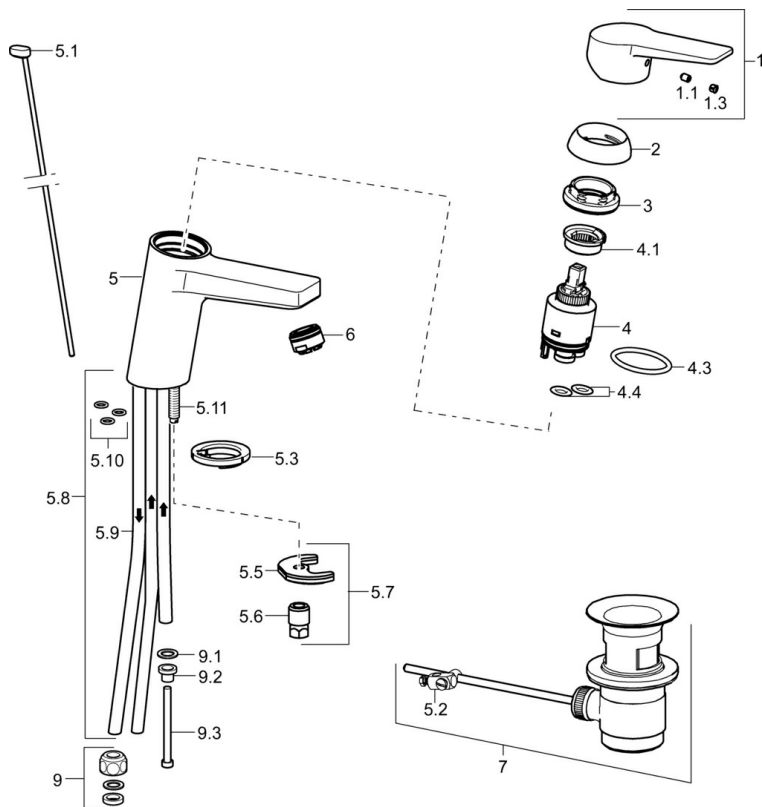

Technické údaje

Technické vlastnosti

Velikost DN (jmenovitý rozměr)	DN15
Zdroj teplé vody	max. +80°C
Pracovní tlak	0,5-5 bar
Velikost přípojky	Ø 8 mm
Projection	123 mm
Zabezpečení proti zpětnému toku (ČSN EN 1717)	AA
Materiál	Mosaz

Předpisy

Norma EN	EN 817
----------	---------------

Schválení a Prohlášení

Prohlášení o shodě	DoC
EPD	S-P-06391

Udržitelnost

EPD module A1 (kg CO2 eq.)	9,28
EPD module A2 (kg CO2 eq.)	0,44
EPD module A3 (kg CO2 eq.)	0,88
EPD module A1-A3 (kg CO2 eq.)	10,61
EPD module A4 (kg CO2 eq.)	0,29
EPD module C2 (kg CO2 eq.)	0,02
EPD module C3 (kg CO2 eq.)	0,02
EPD module C4 (kg CO2 eq.)	0,08
EPD module D (kg CO2 eq.)	-7,54

Náhradní díly

SP09031183

	Název	Kód
1	Páka	59913910
1.1	Šroub, M5x8, SW2.5	59904755
1.3	Záslepka Šedá	59912112
2	Krytka, 33x3 mm	59912504
3	Upevňovací matice, M40x1, SW30	1003409V
4	Kartuše, 3.5 Eco	59912324
4	Kartuše, 3.5 Classic	59913075
4.1	Temperature adjustment limiter Ukončeno	59912325
4.3	O-kroužek, d 28.24x2.62 Ukončeno	59912590
4.4	O-kroužek, d 10.10x1.60 Ukončeno	59905072
5.1	Ovládací táhlo vypouštěcího ventilu	59913067
5.2	Spojovací díl táhel	59904624
5.3	Těsnění	59914591
5.5	Upevňovací deska Ukončeno	59904765
5.6	Šroub, M8x1, SW13 Ukončeno	59904766
5.7	Upevňovací set	59912113
5.8	Roura Ukončeno	59913398
5.9	Roura, M8x1, L=560	59912806
5.10	O-kroužek, 6x1.4	59913266
5.11	Upevňovací šroub, M8x1, L=140	59912474
6	Aerator, M24x1 A, low pressure	59902692
7	Vypouštěcí ventil	59904620
7	Vypouštěcí ventil, (2019-)	59914764
9	Montáž matice	59904969
9.1	Těsnící sada, 14.9x8.5x1	59902352
9.2	Těsnící sada, 10x8	59902272
9.3	Hadice	59902151
N.I.	Klíč, SW30/34	59912108