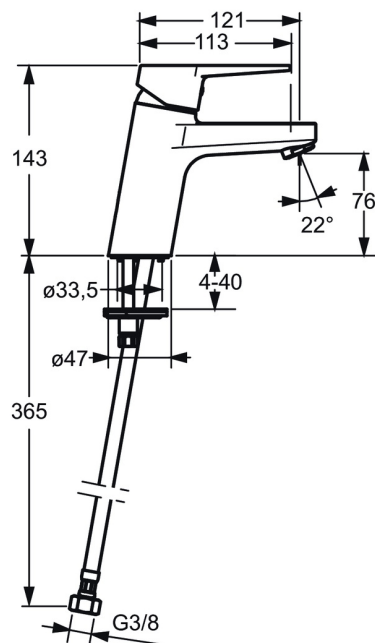

EAN: 4015474259720
static.hansa.com/09052283

- Umyvadlo
- Jednopáková
- Stojánková
- Chrom
- Pevné výtokové rameno
- PCA® aerátor s konstatním průtokovým množstvím nezávislým na změnách tlaku
- Páka se symboly teplé a studené vody, Jedna ovládací páka / rukojeť
- Funkce pro nastavení maximální teploty a průtoku vody, Nastavitelný omezovač teploty vody (součástí dodávky, možnost dodatečné instalace)
- ø 35 mm keramická kartuše pro ovládání teploty a průtoku vody
- Flexibilní připojovací hadice
- Tělo baterie z mosazi DZR, Montážní systém Rapid
- Bez odpadní soupravy, Bez otvoru na táhlo

Technické údaje

Vlastnosti průtoku

Průtokové množství při 3 bar (s regulátorem průtoku)	6.0 l/min
Tlaková ztráta při průtoku (0,1 l/s)	2 bar

Technické vlastnosti

Velikost DN (jmenovitý rozměr)	DN15
Zdroj teplé vody	max. +70°C
Pracovní tlak	1-10 bar
Velikost přípojky	G3/8
Projection	121 mm
Zabezpečení proti zpětnému toku (ČSN EN 1717)	AA
Materiál	Mosaz

Náhradní díly

SP09092283

	Název	Kód
1	Páka	59913910
1	Páka	59913911
1.1	Šroub, M5x8, SW2.5	59904755
1.3	Záslepka Šedá	59912112
2	Krytka, 33x3 mm	59912504
3	Upevňovací matice, M40x1, SW30	1003409V
4	Kartuše, 3.5 Eco	59912324
4	Kartuše, 3.5 Classic	59913075
4.1	Temperature adjustment limiter Ukončeno	59912325
4.3	O-kroužek, d 28.24x2.62 Ukončeno	59912590
4.4	O-kroužek, d 10.10x1.60 Ukončeno	59905072
5.1	Ovládací táhlo vypouštěcího ventilu	59913067
5.2	Spojovací díl táhel	59904624
5.3	Těsnění	59914591
5.5	Upevňovací deska Ukončeno	59904765
5.6	Šroub, M8x1, SW13 Ukončeno	59904766
5.7	Upevňovací set	59912113
5.8	Flexibilní hadička, L=430, G3/8-M10x1 RH Ukončeno	59913213
5.9	Flexibilní hadička, L=430, G3/8-M10x1	59912515
5.10	O-kroužek, d 7.65x1.78	59902337
5.11	Těsnění, 9.5x14.4x2	59912551
5.14	Upevňovací šroub, M8x1, L=140	59912474
6	Aerator, M24x1, 6 l/min	59913727
6	Aerator, M24x1, -105	59914550
7	Vypouštěcí ventil	59904620
7	Vypouštěcí ventil, (2019-)	59914764
N.I.	Klíč, SW30/34	59912108