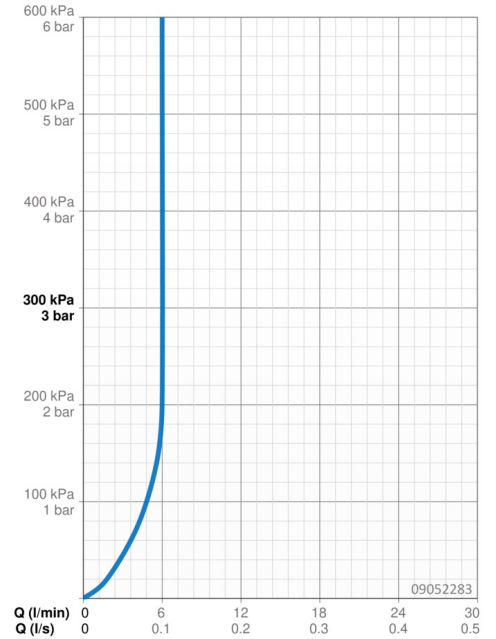

Technické údaje

Vlastnosti průtoku

Průtokové množství při 3 bar (s regulátorem průtoku)	6.0 l/min
Tlaková ztráta při průtoku (0,1 l/s)	2 bar

Technické vlastnosti

Velikost DN (jmenovitý rozměr)	DN15
Zdroj teplé vody	max. +70°C
Pracovní tlak	1-10 bar
Velikost přípojky	G3/8
Projection	121 mm
Zabezpečení proti zpětnému toku (ČSN EN 1717)	AA
Materiál	Mosaz

Předpisy

Norma EN	EN 817
Třída hlučnosti	I (ISO 3822)

Schválení a Prohlášení

KIWA	K6116/08
DVGW	NW-6506CQ0410
ABP	P-IX 38553/IA
Prohlášení o shodě	DoC
EPD	S-P-06391

Udržitelnost

EPD module A1 (kg CO2 eq.)	5,44
EPD module A2 (kg CO2 eq.)	0,26
EPD module A3 (kg CO2 eq.)	0,52
EPD module A1-A3 (kg CO2 eq.)	6,22
EPD module A4 (kg CO2 eq.)	0,17
EPD module B7 (kg CO2 eq.)	1854,00
EPD module C2 (kg CO2 eq.)	0,01
EPD module C3 (kg CO2 eq.)	0,01
EPD module C4 (kg CO2 eq.)	0,05
EPD module D (kg CO2 eq.)	-4,43