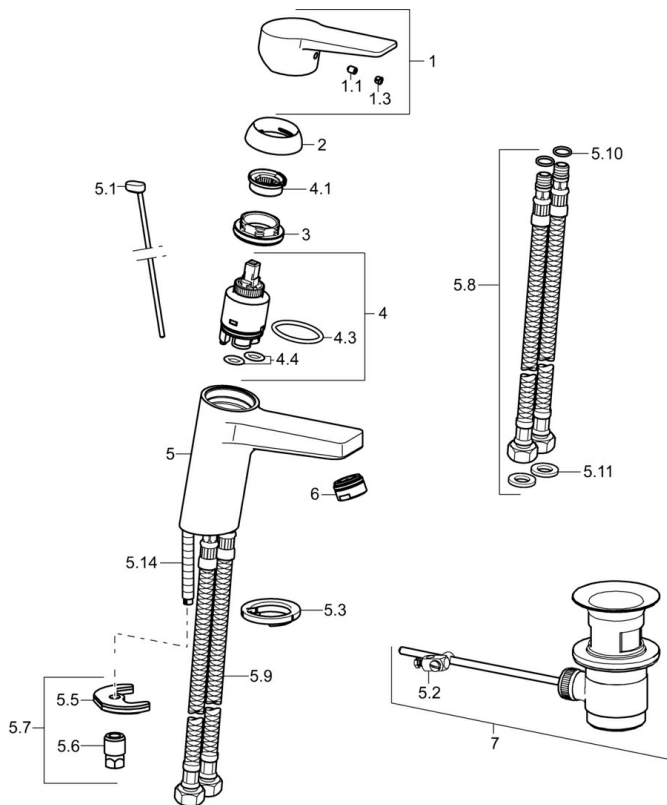

Technické údaje

Vlastnosti průtoku

Průtokové množství při 3 bar (s regulátorem průtoku)	6.0 l/min
Tlaková ztráta při průtoku (0,1 l/s)	2 bar

Technické vlastnosti

Velikost DN (jmenovitý rozměr)	DN15
Zdroj teplé vody	max. +70°C
Pracovní tlak	1-10 bar
Velikost přípojky	G3/8
Projection	121 mm
Zabezpečení proti zpětnému toku (ČSN EN 1717)	AA
Materiál	Mosaz

Předpisy

Norma EN	EN 817
Třída hlučnosti	I (ISO 3822)

Schválení a Prohlášení

KIWA	K6116/08
DVGW	NW-6506CQ0410
ABP	P-IX 38553/IA
Prohlášení o shodě	DoC
EPD	S-P-06391

Udržitelnost

EPD module A1 (kg CO2 eq.)	5,44
EPD module A2 (kg CO2 eq.)	0,26
EPD module A3 (kg CO2 eq.)	0,52
EPD module A1-A3 (kg CO2 eq.)	6,22
EPD module A4 (kg CO2 eq.)	0,17
EPD module B7 (kg CO2 eq.)	1854,00
EPD module C2 (kg CO2 eq.)	0,01
EPD module C3 (kg CO2 eq.)	0,01
EPD module C4 (kg CO2 eq.)	0,05
EPD module D (kg CO2 eq.)	-4,43

Náhradní díly

SP09092283

	Název	Kód
1	Páka	59913910
1	Páka	59913911
1.1	Šroub, M5x8, SW2.5	59904755
1.3	Záslepka Šedá	59912112
2	Krytka, 33x3 mm	59912504
3	Upevňovací matice, M40x1, SW30	1003409V
4	Kartuše, 3.5 Eco	59912324
4	Kartuše, 3.5 Classic	59913075
4.1	Temperature adjustment limiter Ukončeno	59912325
4.3	O-kroužek, d 28.24x2.62 Ukončeno	59912590
4.4	O-kroužek, d 10.10x1.60 Ukončeno	59905072
5.1	Ovládací táhlo vypouštěcího ventilu	59913067
5.2	Spojovací díl táhel	59904624
5.3	Těsnění	59914591
5.5	Upevňovací deska Ukončeno	59904765
5.6	Šroub, M8x1, SW13 Ukončeno	59904766
5.7	Upevňovací set	59912113
5.8	Flexibilní hadička, L=430, G3/8-M10x1 RH Ukončeno	59913213
5.9	Flexibilní hadička, L=430, G3/8-M10x1	59912515
5.10	O-kroužek, d 7.65x1.78	59902337
5.11	Těsnění, 9.5x14.4x2	59912551
5.14	Upevňovací šroub, M8x1, L=140	59912474
6	Aerator, M24x1, 6 l/min	59913727
6	Aerator, M24x1, -105	59914550
7	Vypouštěcí ventil	59904620
7	Vypouštěcí ventil, (2019-)	59914764
N.I.	Klíč, SW30/34	59912108