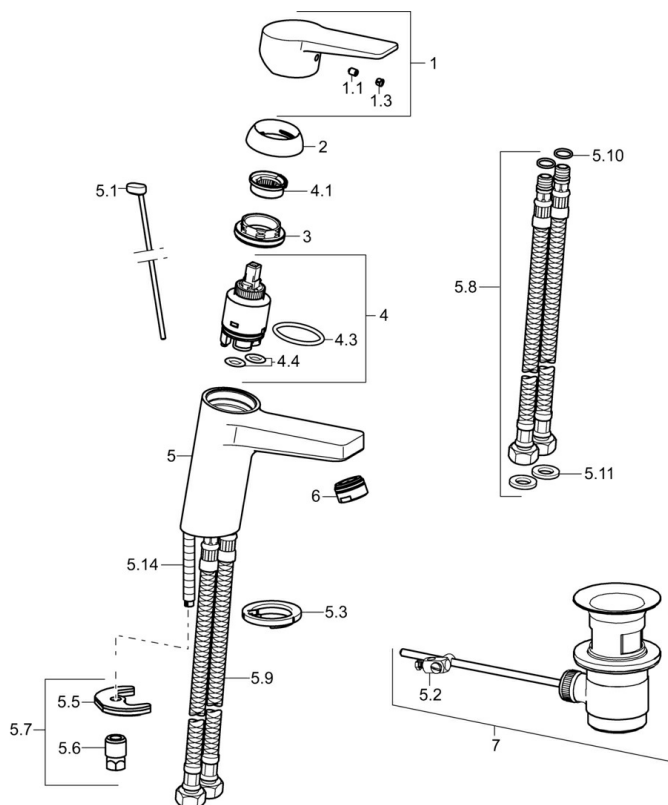

Technické údaje

Vlastnosti průtoku

Průtokové množství při 3 bar (s regulátorem průtoku) **1.7 l/min**

Technické vlastnosti

Velikost DN (jmenovitý rozměr) **DN15**
 Zdroj teplé vody **max. +70°C**
 Pracovní tlak **0.5-10 bar**
 Velikost přípojky **G3/8**
 Projection **121 mm**
 Zabezpečení proti zpětnému toku (ČSN EN 1717) **AA**
 Materiál **Mosaz**

Náhradní díly

SP09092283

	Název	Kód
1	Páka	59913910
1	Páka	59913911
1.1	Šroub, M5x8, SW2.5	59904755
1.3	Záslepka Šedá	59912112
2	Krytka, 33x3 mm	59912504
3	Upevňovací matice, M40x1, SW30	1003409V
4	Kartuše, 3.5 Eco	59912324
4	Kartuše, 3.5 Classic	59913075
4.1	Temperature adjustment limiter Ukončeno	59912325
4.3	O-kroužek, d 28.24x2.62 Ukončeno	59912590
4.4	O-kroužek, d 10.10x1.60 Ukončeno	59905072
5.1	Ovládací táhlo vypouštěcího ventilu	59913067
5.2	Spojovací díl táhel	59904624
5.3	Těsnění	59914591
5.5	Upevňovací deska Ukončeno	59904765
5.6	Šroub, M8x1, SW13 Ukončeno	59904766
5.7	Upevňovací set	59912113
5.8	Flexibilní hadička, L=430, G3/8-M10x1 RH Ukončeno	59913213
5.9	Flexibilní hadička, L=430, G3/8-M10x1	59912515
5.10	O-kroužek, d 7.65x1.78	59902337
5.11	Těsnění, 9.5x14.4x2	59912551
5.14	Upevňovací šroub, M8x1, L=140	59912474
6	Aerator, M24x1, 6 l/min	59913727
6	Aerator, M24x1, -105	59914550
7	Vypouštěcí ventil	59904620
7	Vypouštěcí ventil, (2019-)	59914764
N.I.	Klíč, SW30/34	59912108