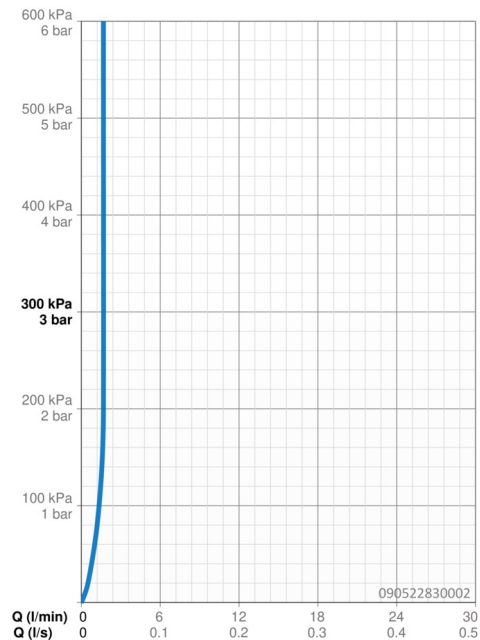

Technické údaje

Vlastnosti průtoku

Průtokové množství při 3 bar (s regulátorem průtoku) **1.7 l/min**

Technické vlastnosti

Velikost DN (jmenovitý rozměr) **DN15**
 Zdroj teplé vody **max. +70°C**
 Pracovní tlak **0.5-10 bar**
 Velikost přípojky **G3/8**
 Projection **121 mm**
 Zabezpečení proti zpětnému toku (ČSN EN 1717) **AA**
 Materiál **Mosaz**

EPD module A1 (kg CO2 eq.) **6,35**
 EPD module A2 (kg CO2 eq.) **0,30**
 EPD module A3 (kg CO2 eq.) **0,60**
 EPD module A1-A3 (kg CO2 eq.) **7,25**
 EPD module A4 (kg CO2 eq.) **0,20**
 EPD module B7 (kg CO2 eq.) **519,12**
 EPD module C2 (kg CO2 eq.) **0,01**
 EPD module C3 (kg CO2 eq.) **0,01**
 EPD module C4 (kg CO2 eq.) **0,06**
 EPD module D (kg CO2 eq.) **-5,16**