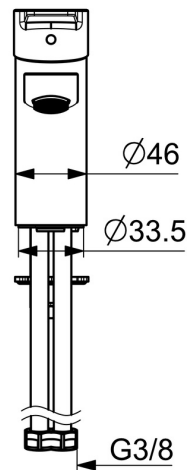

EAN: 4057304018282
static.hansa.com/090522830002

- Zelená budova
- Jednopáková
- Stojánková
- Chrom
- Pevné výtokové rameno
- PCA® aerátor s konstantním průtokovým množstvím nezávislým na změnách tlaku
- Jedna ovládací páka / rukojeť, Páka se symboly teplé a studené vody
- Funkce pro nastavení maximální teploty a průtoku vody, Nastavitelný omezovač teploty vody (součástí dodávky, možnost dodatečné instalace)
- ø 35 mm keramická kartuše pro ovládání teploty a průtoku vody
- Flexibilní připojovací hadice
- Tělo baterie z mosazi DZR
- Bez odpadní soupravy, Bez otvoru na táhlo

Technické údaje

Vlastnosti průtoku

Průtokové množství při 3 bar (s regulátorem průtoku) **1.7 l/min**

Technické vlastnosti

Velikost DN (jmenovitý rozměr) **DN15**
 Zdroj teplé vody **max. +70°C**
 Pracovní tlak **0.5-10 bar**
 Velikost přípojky **G3/8**
 Projection **121 mm**
 Zabezpečení proti zpětnému toku (ČSN EN 1717) **AA**
 Materiál **Mosaz**

Náhradní díly

SP09092283

	Název	Kód
1	Páka	59913910
1	Páka	59913911
1.1	Šroub, M5x8, SW2.5	59904755
1.3	Záslepka Šedá	59912112
2	Krytka, 33x3 mm	59912504
3	Upevňovací matice, M40x1, SW30	1003409V
4	Kartuše, 3.5 Eco	59912324
4	Kartuše, 3.5 Classic	59913075
4.1	Temperature adjustment limiter Ukončeno	59912325
4.3	O-kroužek, d 28.24x2.62 Ukončeno	59912590
4.4	O-kroužek, d 10.10x1.60 Ukončeno	59905072
5.1	Ovládací táhlo vypouštěcího ventilu	59913067
5.2	Spojovací díl táhel	59904624
5.3	Těsnění	59914591
5.5	Upevňovací deska Ukončeno	59904765
5.6	Šroub, M8x1, SW13 Ukončeno	59904766
5.7	Upevňovací set	59912113
5.8	Flexibilní hadička, L=430, G3/8-M10x1 RH Ukončeno	59913213
5.9	Flexibilní hadička, L=430, G3/8-M10x1	59912515
5.10	O-kroužek, d 7.65x1.78	59902337
5.11	Těsnění, 9.5x14.4x2	59912551
5.14	Upevňovací šroub, M8x1, L=140	59912474
6	Aerator, M24x1, 6 l/min	59913727
6	Aerator, M24x1, -105	59914550
7	Vypouštěcí ventil	59904620
7	Vypouštěcí ventil, (2019-)	59914764
N.I.	Klíč, SW30/34	59912108