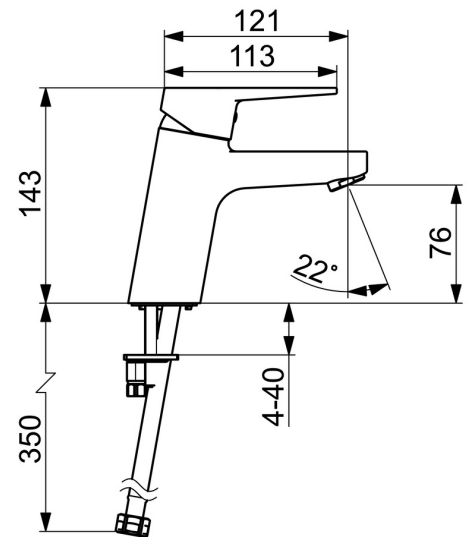

EAN: 4057304018282
static.hansa.com/090522830002

- Zelená budova
- Jednopáková
- Stojánková
- Chrom
- Pevné výtokové rameno
- PCA® aerátor s konstantním průtokovým množstvím nezávislým na změnách tlaku
- Jedna ovládací páka / rukojeť, Páka se symboly teplé a studené vody
- Funkce pro nastavení maximální teploty a průtoku vody, Nastavitelný omezovač teploty vody (součástí dodávky, možnost dodatečné instalace)
- ø 35 mm keramická kartuše pro ovládání teploty a průtoku vody
- Flexibilní připojovací hadice
- Tělo baterie z mosazi DZR
- Bez odpadní soupravy, Bez otvoru na táhlo

Technické údaje

Vlastnosti průtoku

Průtokové množství při 3 bar (s regulátorem průtoku) **1.7 l/min**

Technické vlastnosti

Velikost DN (jmenovitý rozměr) **DN15**
 Zdroj teplé vody **max. +70°C**
 Pracovní tlak **0.5-10 bar**
 Velikost přípojky **G3/8**
 Projection **121 mm**
 Zabezpečení proti zpětnému toku (ČSN EN 1717) **AA**
 Materiál **Mosaz**

Náhradní díly

SP09092283

	Název	Kód
1	Páka	59913910
1	Páka	59913911
1.1	Šroub, M5x8, SW2.5	59904755
1.3	Záslepka Šedá	59912112
2	Krytka, 33x3 mm	59912504
3	Upevňovací matice, M40x1, SW30	1003409V
4	Kartuše, 3.5 Eco	59912324
4	Kartuše, 3.5 Classic	59913075
4.1	Temperature adjustment limiter Ukončeno	59912325
4.3	O-kroužek, d 28.24x2.62 Ukončeno	59912590
4.4	O-kroužek, d 10.10x1.60 Ukončeno	59905072
5.1	Ovládací táhlo vypouštěcího ventilu	59913067
5.2	Spojovací díl táhel	59904624
5.3	Těsnění	59914591
5.5	Upevňovací deska Ukončeno	59904765
5.6	Šroub, M8x1, SW13 Ukončeno	59904766
5.7	Upevňovací set	59912113
5.8	Flexibilní hadička, L=430, G3/8-M10x1 RH Ukončeno	59913213
5.9	Flexibilní hadička, L=430, G3/8-M10x1	59912515
5.10	O-kroužek, d 7.65x1.78	59902337
5.11	Těsnění, 9.5x14.4x2	59912551
5.14	Upevňovací šroub, M8x1, L=140	59912474
6	Aerator, M24x1, 6 l/min	59913727
6	Aerator, M24x1, -105	59914550
7	Vypouštěcí ventil	59904620
7	Vypouštěcí ventil, (2019-)	59914764
N.I.	Klíč, SW30/34	59912108