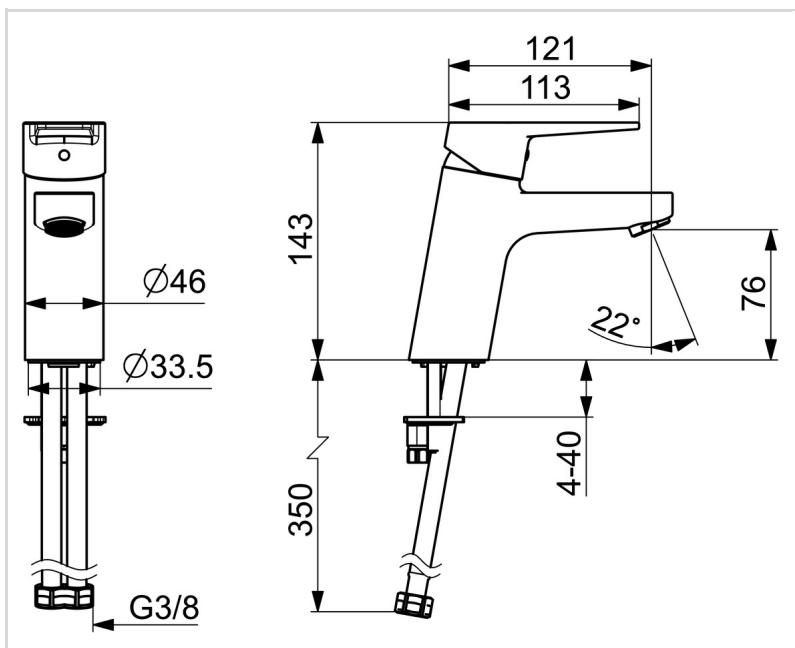

NÁHRADNÍ DÍLY

SP09092283

	Název	Kód
1	Páka Chrom	59913910
1	Páka Chrom	59913911
1.1	Šroub, M5x8, SW2.5	59904755
1.3	Záslepka Šedá	59912112
2	Krytka, 33x3 mm Chrom	59912504
3	Upevňovací matice, M40x1, SW30	1003409V
4	Kartuše, 3.5	59912324
4	Kartuše, 3.5 Classic	59913075
4.1	Temperature adjustment limiter Ukončeno	59912325
4.3	O-kroužek, d 28.24x2.62 Ukončeno	59912590
4.4	O-kroužek, d 10.10x1.60 Ukončeno	59905072
5.1	Ovládací táhlo vypouštěcího ventilu Chrom	59913067
5.2	Spojovací díl táhel	59904624
5.3	Těsnění	59914591
5.5	Upevňovací deska Ukončeno	59904765
5.6	Šroub, M8x1, SW13 Ukončeno	59904766
5.7	Upevňovací set	59912113
5.8	Flexibilní hadička, L=430, G3/8-M10x1 RH Ukončeno	59913213
5.9	Flexibilní hadička, L=430, G3/8-M10x1	59912515
5.10	O-kroužek, d 7.65x1.78	59902337
5.11	Těsnění, 9.5x14.4x2	59912551
5.14	Upevňovací šroub, M8x1, L=140	59912474
6	Aerator, M24x1, 6 l/min Chrom	59913727
6	Aerator, M24x1, -105	59914550
7	Vypouštěcí ventil Chrom	59904620
7	Vypouštěcí ventil, (2019-) Chrom	59914764
N.I.	Klíč, SW30/34	59912108