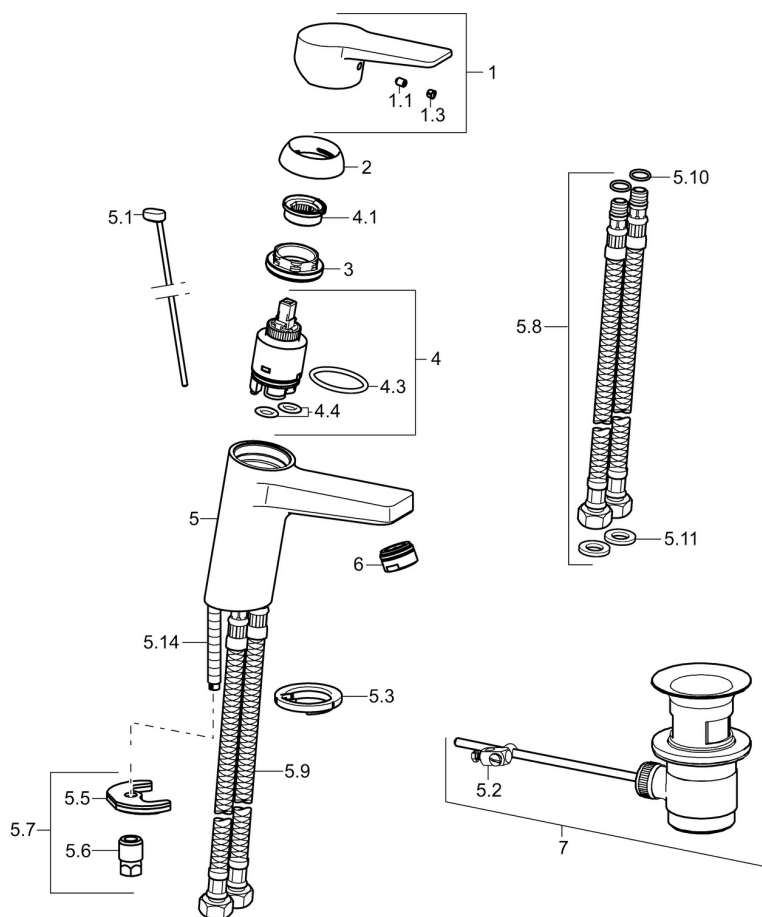

### TECHNICKÉ VLASTNOSTI

Velikost DN (jmenovitý rozměr) **DN15**  
 Zdroj teplé vody **max. +70°C**  
 Pracovní tlak **0.5-10 bar**  
 Velikost přípojky **G3/8**  
 Projection **121 mm**  
 Zabezpečení proti zpětnému toku (ČSN EN 1717) **AA**  
 Materiál **Mosaz**

## NÁHRADNÍ DÍLY

## SP09092283

	Název	Kód
1	Páka Chrom	59913910
1	Páka Chrom	59913911
1.1	Šroub, M5x8, SW2.5	59904755
1.3	Záslepka Šedá	59912112
2	Krytka, 33x3 mm Chrom	59912504
3	Upevňovací matice, M40x1, SW30	1003409V
4	Kartuše, 3.5	59912324
4	Kartuše, 3.5 Classic	59913075
4.1	Temperature adjustment limiter Ukončeno	59912325
4.3	O-kroužek, d 28.24x2.62 Ukončeno	59912590
4.4	O-kroužek, d 10.10x1.60 Ukončeno	59905072
5.1	Ovládací táhlo vypouštěcího ventilu Chrom	59913067
5.2	Spojovací díl táhel	59904624
5.3	Těsnění	59914591
5.5	Upevňovací deska Ukončeno	59904765
5.6	Šroub, M8x1, SW13 Ukončeno	59904766
5.7	Upevňovací set	59912113
5.8	Flexibilní hadička, L=430, G3/8-M10x1 RH Ukončeno	59913213
5.9	Flexibilní hadička, L=430, G3/8-M10x1	59912515
5.10	O-kroužek, d 7.65x1.78	59902337
5.11	Těsnění, 9.5x14.4x2	59912551
5.14	Upevňovací šroub, M8x1, L=140	59912474
6	Aerator, M24x1, 6 l/min Chrom	59913727
6	Aerator, M24x1, -105	59914550
7	Vypouštěcí ventil Chrom	59904620
7	Vypouštěcí ventil, (2019-) Chrom	59914764
N.I.	Klíč, SW30/34	59912108