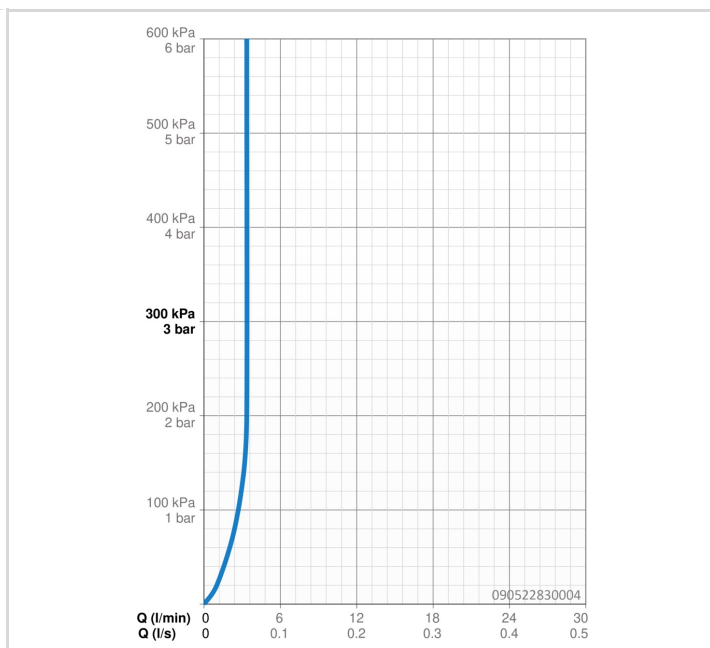

NÁHRADNÍ DÍLY

SP09092283

	Název	Kód
1	Páka Chrom	59913910
1	Páka Chrom	59913911
1.1	Šroub, M5x8, SW2.5	59904755
1.3	Záslepka Šedá	59912112
2	Krytka, 33x3 mm Chrom	59912504
3	Upevňovací matice, M40x1, SW30	1003409V
4	Kartuše, 3.5	59912324
4	Kartuše, 3.5 Classic	59913075
4.1	Temperature adjustment limiter Ukončeno	59912325
4.3	O-kroužek, d 28.24x2.62 Ukončeno	59912590
4.4	O-kroužek, d 10.10x1.60 Ukončeno	59905072
5.1	Ovládací táhlo vypouštěcího ventilu Chrom	59913067
5.2	Spojovací díl táhel	59904624
5.3	Těsnění	59914591
5.5	Upevňovací deska Ukončeno	59904765
5.6	Šroub, M8x1, SW13 Ukončeno	59904766
5.7	Upevňovací set	59912113
5.8	Flexibilní hadička, L=430, G3/8-M10x1 RH Ukončeno	59913213
5.9	Flexibilní hadička, L=430, G3/8-M10x1	59912515
5.10	O-kroužek, d 7.65x1.78	59902337
5.11	Těsnění, 9.5x14.4x2	59912551
5.14	Upevňovací šroub, M8x1, L=140	59912474
6	Aerator, M24x1, 6 l/min Chrom	59913727
6	Aerator, M24x1, -105	59914550
7	Vypouštěcí ventil Chrom	59904620
7	Vypouštěcí ventil, (2019-) Chrom	59914764
N.I.	Klíč, SW30/34	59912108