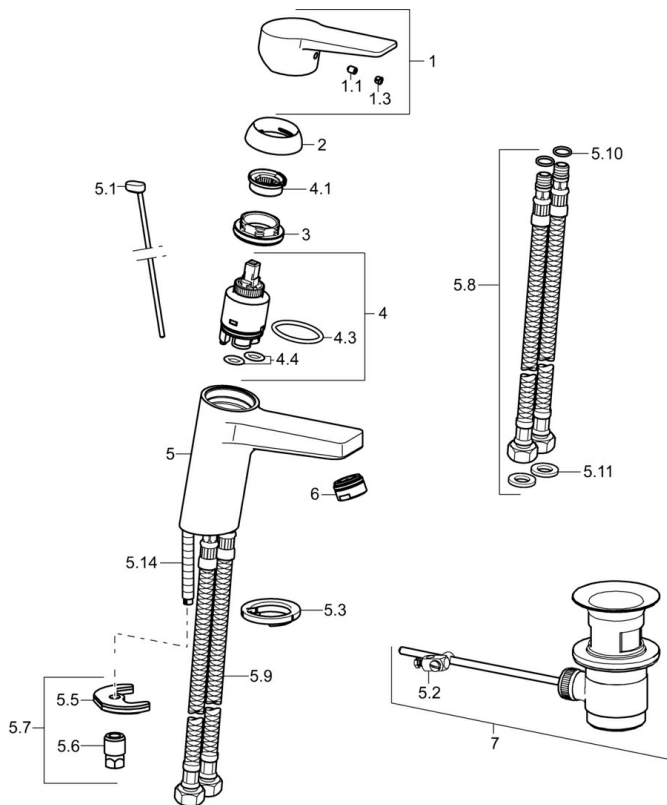

EAN: 4015474259768
static.hansa.com/09092283

- Umyvadlo
- Jednopáková
- Stojánková
- Chrom
- Pevné výtokové rameno
- PCA® aerátor s konstatním průtokovým množstvím nezávislým na změnách tlaku
- Páka se symboly teplé a studené vody, Jedna ovládací páka / rukojeť
- Mechanický uzávěr odpadu s táhlem
- Funkce pro nastavení maximální teploty a průtoku vody, Nastavitelný omezovač teploty vody (součástí dodávky, možnost dodatečné instalace)
- ø 35 mm keramická kartuše pro ovládání teploty a průtoku vody
- Flexibilní připojovací hadice
- Tělo baterie z mosazi DZR, Montážní systém Rapid

Technické údaje

Vlastnosti průtoku

Průtokové množství při 3 bar (s regulátorem průtoku) **6.0 l/min**

Technické vlastnosti

Velikost DN (jmenovitý rozměr) **DN15**
 Zdroj teplé vody **max. +70°C**
 Pracovní tlak **0.5-10 bar**
 Velikost přípojky **G3/8**
 Projection **121 mm**
 Zabezpečení proti zpětnému toku (ČSN EN 1717) **AA**
 Materiál **Mosaz**

Náhradní díly

SP09092283

	Název	Kód
1	Páka	59913910
1	Páka	59913911
1.1	Šroub, M5x8, SW2.5	59904755
1.3	Záslepka Šedá	59912112
2	Krytka, 33x3 mm	59912504
3	Upevňovací matice, M40x1, SW30	1003409V
4	Kartuše, 3.5 Eco	59912324
4	Kartuše, 3.5 Classic	59913075
4.1	Temperature adjustment limiter Ukončeno	59912325
4.3	O-kroužek, d 28.24x2.62 Ukončeno	59912590
4.4	O-kroužek, d 10.10x1.60 Ukončeno	59905072
5.1	Ovládací táhlo vypouštěcího ventilu	59913067
5.2	Spojovací díl táhel	59904624
5.3	Těsnění	59914591
5.5	Upevňovací deska Ukončeno	59904765
5.6	Šroub, M8x1, SW13 Ukončeno	59904766
5.7	Upevňovací set	59912113
5.8	Flexibilní hadička, L=430, G3/8-M10x1 RH Ukončeno	59913213
5.9	Flexibilní hadička, L=430, G3/8-M10x1	59912515
5.10	O-kroužek, d 7.65x1.78	59902337
5.11	Těsnění, 9.5x14.4x2	59912551
5.14	Upevňovací šroub, M8x1, L=140	59912474
6	Aerator, M24x1, 6 l/min	59913727
6	Aerator, M24x1, -105	59914550
7	Vypouštěcí ventil	59904620
7	Vypouštěcí ventil, (2019-)	59914764
N.I.	Klíč, SW30/34	59912108