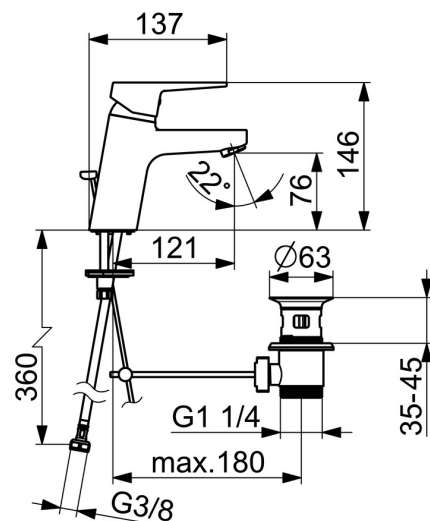

EAN: 4015474259768
static.hansa.com/09092283

- Umyvadlo
- Jednopáková
- Stojánková
- Chrom
- Pevné výtokové rameno
- PCA® aerátor s konstatním průtokovým množstvím nezávislým na změnách tlaku
- Páka se symboly teplé a studené vody, Jedna ovládací páka / rukojeť
- Mechanický uzávěr odpadu s táhlem
- Funkce pro nastavení maximální teploty a průtoku vody, Nastavitelný omezovač teploty vody (součástí dodávky, možnost dodatečné instalace)
- ø 35 mm keramická kartuše pro ovládání teploty a průtoku vody
- Flexibilní připojovací hadice
- Tělo baterie z mosazi DZR, Montážní systém Rapid

Technické údaje

Vlastnosti průtoku

Průtokové množství při 3 bar (s regulátorem průtoku) **6.0 l/min**

Technické vlastnosti

Velikost DN (jmenovitý rozměr) **DN15**
 Zdroj teplé vody **max. +70°C**
 Pracovní tlak **0.5-10 bar**
 Velikost přípojky **G3/8**
 Projection **121 mm**
 Zabezpečení proti zpětnému toku (ČSN EN 1717) **AA**
 Materiál **Mosaz**

Náhradní díly

SP09092283

	Název	Kód
1	Páka	59913910
1	Páka	59913911
1.1	Šroub, M5x8, SW2.5	59904755
1.3	Záslepka Šedá	59912112
2	Krytka, 33x3 mm	59912504
3	Upevňovací matice, M40x1, SW30	1003409V
4	Kartuše, 3.5 Eco	59912324
4	Kartuše, 3.5 Classic	59913075
4.1	Temperature adjustment limiter Ukončeno	59912325
4.3	O-kroužek, d 28.24x2.62 Ukončeno	59912590
4.4	O-kroužek, d 10.10x1.60 Ukončeno	59905072
5.1	Ovládací táhlo vypouštěcího ventilu	59913067
5.2	Spojovací díl táhel	59904624
5.3	Těsnění	59914591
5.5	Upevňovací deska Ukončeno	59904765
5.6	Šroub, M8x1, SW13 Ukončeno	59904766
5.7	Upevňovací set	59912113
5.8	Flexibilní hadička, L=430, G3/8-M10x1 RH Ukončeno	59913213
5.9	Flexibilní hadička, L=430, G3/8-M10x1	59912515
5.10	O-kroužek, d 7.65x1.78	59902337
5.11	Těsnění, 9.5x14.4x2	59912551
5.14	Upevňovací šroub, M8x1, L=140	59912474
6	Aerator, M24x1, 6 l/min	59913727
6	Aerator, M24x1, -105	59914550
7	Vypouštěcí ventil	59904620
7	Vypouštěcí ventil, (2019-)	59914764
N.I.	Klíč, SW30/34	59912108