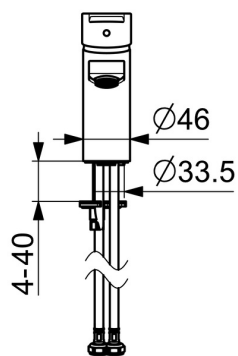

EAN: 4015474259768
static.hansa.com/09092283

- Umyvadlo
- Jednopáková
- Stojánková
- Chrom
- Pevné výtokové rameno
- PCA® aerátor s konstatním průtokovým množstvím nezávislým na změnách tlaku
- Páka se symboly teplé a studené vody, Jedna ovládací páka / rukojeť
- Mechanický uzávěr odpadu s táhlem
- Funkce pro nastavení maximální teploty a průtoku vody, Nastavitelný omezovač teploty vody (součástí dodávky, možnost dodatečné instalace)
- ø 35 mm keramická kartuše pro ovládání teploty a průtoku vody
- Flexibilní připojovací hadice
- Tělo baterie z mosazi DZR, Montážní systém Rapid

Technické údaje

Vlastnosti průtoku

Průtokové množství při 3 bar (s regulátorem průtoku) **6.0 l/min**

Technické vlastnosti

Velikost DN (jmenovitý rozměr) **DN15**
 Zdroj teplé vody **max. +70°C**
 Pracovní tlak **0.5-10 bar**
 Velikost přípojky **G3/8**
 Projection **121 mm**
 Zabezpečení proti zpětnému toku (ČSN EN 1717) **AA**
 Materiál **Mosaz**

Náhradní díly

SP09092283

	Název	Kód
1	Páka	59913910
1	Páka	59913911
1.1	Šroub, M5x8, SW2.5	59904755
1.3	Záslepka Šedá	59912112
2	Krytka, 33x3 mm	59912504
3	Upevňovací matice, M40x1, SW30	1003409V
4	Kartuše, 3.5 Eco	59912324
4	Kartuše, 3.5 Classic	59913075
4.1	Temperature adjustment limiter Ukončeno	59912325
4.3	O-kroužek, d 28.24x2.62 Ukončeno	59912590
4.4	O-kroužek, d 10.10x1.60 Ukončeno	59905072
5.1	Ovládací táhlo vypouštěcího ventilu	59913067
5.2	Spojovací díl táhel	59904624
5.3	Těsnění	59914591
5.5	Upevňovací deska Ukončeno	59904765
5.6	Šroub, M8x1, SW13 Ukončeno	59904766
5.7	Upevňovací set	59912113
5.8	Flexibilní hadička, L=430, G3/8-M10x1 RH Ukončeno	59913213
5.9	Flexibilní hadička, L=430, G3/8-M10x1	59912515
5.10	O-kroužek, d 7.65x1.78	59902337
5.11	Těsnění, 9.5x14.4x2	59912551
5.14	Upevňovací šroub, M8x1, L=140	59912474
6	Aerator, M24x1, 6 l/min	59913727
6	Aerator, M24x1, -105	59914550
7	Vypouštěcí ventil	59904620
7	Vypouštěcí ventil, (2019-)	59914764
N.I.	Klíč, SW30/34	59912108