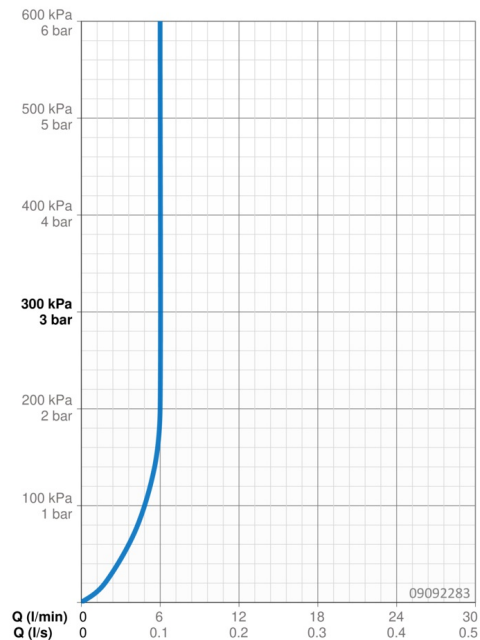

Technické údaje

Vlastnosti průtoku

Průtokové množství při 3 bar (s regulátorem průtoku) **6.0 l/min**

Technické vlastnosti

Velikost DN (jmenovitý rozměr) **DN15**
 Zdroj teplé vody **max. +70°C**
 Pracovní tlak **0.5-10 bar**
 Velikost přípojky **G3/8**
 Projection **121 mm**
 Zabezpečení proti zpětnému toku (ČSN EN 1717) **AA**
 Materiál **Mosaz**

EPD module A1 (kg CO2 eq.) **7,72**
 EPD module A2 (kg CO2 eq.) **0,37**
 EPD module A3 (kg CO2 eq.) **0,73**
 EPD module A1-A3 (kg CO2 eq.) **8,83**
 EPD module A4 (kg CO2 eq.) **0,24**
 EPD module B7 (kg CO2 eq.) **1854,00**
 EPD module C2 (kg CO2 eq.) **0,02**
 EPD module C3 (kg CO2 eq.) **0,02**
 EPD module C4 (kg CO2 eq.) **0,07**
 EPD module D (kg CO2 eq.) **-6,28**