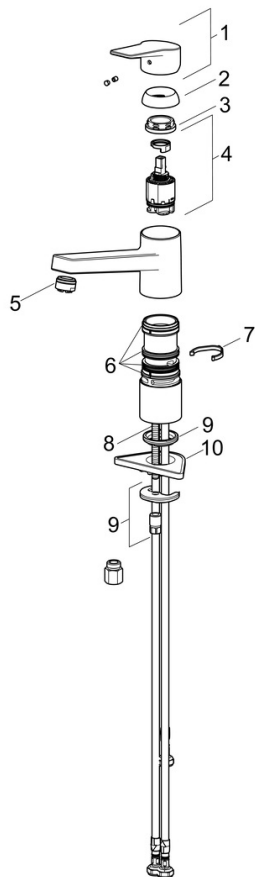

Technické údaje

Vlastnosti průtoku

Průtokové množství při 3 bar **7.2 l/min**

Technické vlastnosti

Velikost DN (jmenovitý rozměr) **DN15**
 Zdroj teplé vody **max. +80°C**
 Pracovní tlak **0.5-5 bar**
 Velikost přípojky **G3/8**
 Projection **199 mm**
 Zabezpečení proti zpětnému toku (ČSN EN 1717) **AA**
 Materiál **Mosaz**
 Rozsah otáčení výtokového ramene **120°**

Předpisy

Norma EN **EN 817**
 Třída hlučnosti **I (ISO 3822)**

Schválení a Prohlášení

Prohlášení o shodě **DoC**

Náhradní díly

SP09121183

	Název	Kód
1	Páka	59913910
1	Páka	59913911
1.1	Šroub, M5x8, SW2.5	59904755
1.3	Záslepka Šedá	59912112
2	Krytka, 33x3 mm	59912504
3	Upevňovací matice, M37x1, AF30 Ukončeno	59912111
4	Kartuše, 3.5 Eco	59912324
4	Kartuše, 3.5 Classic	59913075
4.1	Temperature adjustment limiter Ukončeno	59912325
4.3	O-kroužek, d 28.24x2.62 Ukončeno	59912590
4.4	O-kroužek, d 10.10x1.60 Ukončeno	59905072
5.1	Těsnící sada	1001264V
5.1	Těsnící sada Ukončeno	59913968
5.2	Distanční podložka Ukončeno	59913980
5.3	O-kroužek, d 34x1.5	59913975
5.5	Upevňovací destička	59910008
5.6	Upevňovací deska Ukončeno	59904765
5.7	Šroub, M8x1, SW13 Ukončeno	59904766
5.8	O-kroužek, d 36.09x d 3.53	59913396
5.9	Roura, M8x1, L=560	59912806
5.10	O-kroužek, 6x1.4	59913266
5.11	Upevňovací set	59910749
5.12	Upevňovací šroub, M8x1, L=140	59912474
6	Výtokové rameno Ukončeno	59913978
7	Aerator, M24x1 A, low pressure	59902692
7.1	Aerator, M22/24, ND	59901553
9	Montáž matice	59904969
9.1	Těsnící sada, 14.9x8.5x1	59902352
9.2	Těsnící sada, 10x8	59902272
9.3	Hadice	59902151
N.I.	Klíč, SW30/34	59912108
N.I.	Podložka, set Ukončeno	59914043