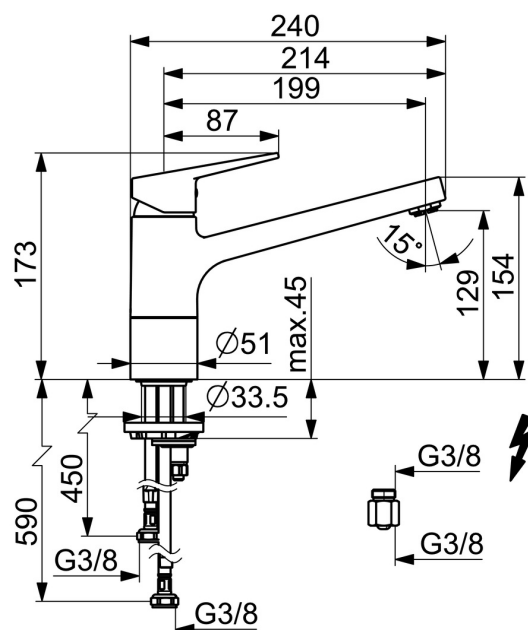

EAN: 4015474261143

static.hansa.com/09121183

- Kuchyňě
- Jednopáková, Pro beztlakové ohřivače vody
- Stojánková
- Chrom
- Otočné výtokové rameno
- Aerátor s laminárním proudem vody, CASCADE® aerátor
- Páka se symboly teplé a studené vody, Jedna ovládací páka / rukojeť
- Funkce pro nastavení maximální teploty a průtoku vody, Nastavitelný omezovač teploty vody (součástí dodávky, možnost dodatečné instalace)
- \varnothing 35 mm keramická kartuše pro ovládání teploty a průtoku vody
- Flexibilní připojovací hadice
- Povrchy přicházející do styku s pitnou vodou obsahují méně než 0,3 % olova, Tělo baterie z mosazí DZR, Vodní cesty bez poniklování, Montážní systém Rapid

Technické údaje

Vlastnosti průtoku

Průtokové množství při 3 bar **7.2 l/min**

Technické vlastnosti

Velikost DN (jmenovitý rozměr) **DN15**
 Zdroj teplé vody **max. +80°C**
 Pracovní tlak **0.5-5 bar**
 Velikost přípojky **G3/8**
 Projection **199 mm**
 Zabezpečení proti zpětnému toku (ČSN EN 1717) **AA**
 Materiál **Mosaz**
 Rozsah otáčení výtokového ramene **120°**