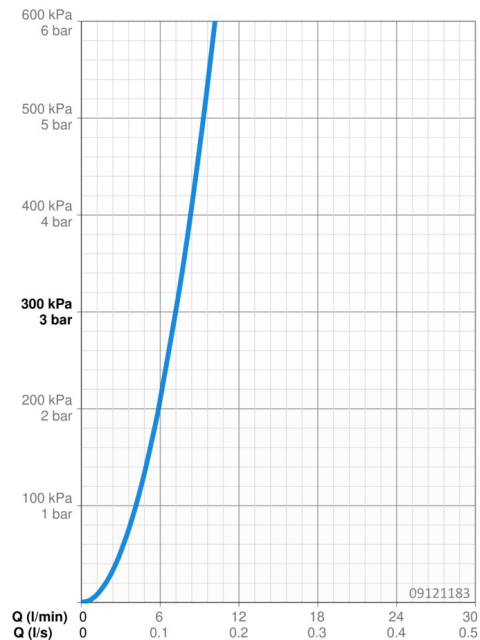

Technické údaje

Vlastnosti průtoku

Průtokové množství při 3 bar **7.2 l/min**

Technické vlastnosti

Velikost DN (jmenovitý rozměr) **DN15**
Zdroj teplé vody **max. +80°C**
Pracovní tlak **0.5-5 bar**
Velikost přípojky **G3/8**
Projection **199 mm**
Zabezpečení proti zpětnému toku (ČSN EN 1717) **AA**
Materiál **Mosaz**
Rozsah otáčení výtokového ramene **120°**

Předpisy

Norma EN **EN 817**
Třída hlučnosti **I (ISO 3822)**

Schválení a Prohlášení

Prohlášení o shodě **DoC**

Náhradní díly