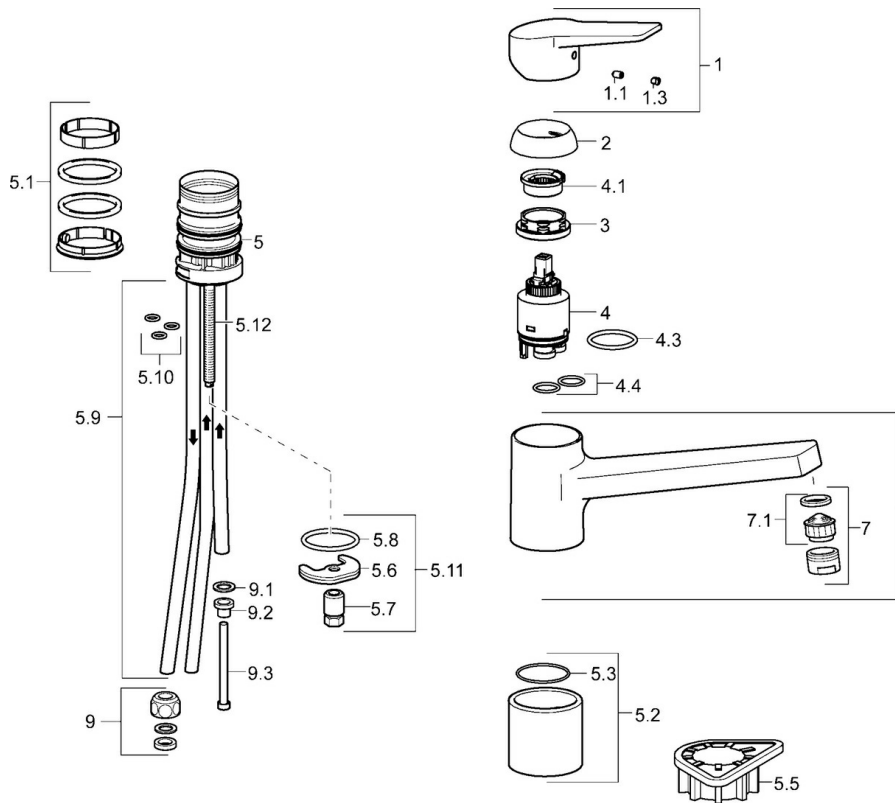

Technické údaje

Vlastnosti průtoku

Průtokové množství při 3 bar **7.2 l/min**

Technické vlastnosti

Velikost DN (jmenovitý rozměr) **DN15**
 Zdroj teplé vody **max. +80°C**
 Pracovní tlak **0.5-5 bar**
 Velikost přípojky **G3/8**
 Projection **199 mm**
 Zabezpečení proti zpětnému toku (ČSN EN 1717) **AA**
 Materiál **Mosaz**
 Rozsah otáčení výtokového ramene **120°**

Předpisy

Norma EN **EN 817**
 Třída hlučnosti **I (ISO 3822)**

Schválení a Prohlášení

Prohlášení o shodě **DoC**

Náhradní díly

SP09121183

	Název	Kód
1	Páka	59913910
1	Páka	59913911
1.1	Šroub, M5x8, SW2.5	59904755
1.3	Záslepka Šedá	59912112
2	Krytka, 33x3 mm	59912504
3	Upevňovací matice, M37x1, AF30 Ukončeno	59912111
4	Kartuše, 3.5 Eco	59912324
4	Kartuše, 3.5 Classic	59913075
4.1	Temperature adjustment limiter Ukončeno	59912325
4.3	O-kroužek, d 28.24x2.62 Ukončeno	59912590
4.4	O-kroužek, d 10.10x1.60 Ukončeno	59905072
5.1	Těsnící sada	1001264V
5.1	Těsnící sada Ukončeno	59913968
5.2	Distanční podložka Ukončeno	59913980
5.3	O-kroužek, d 34x1.5	59913975
5.5	Upevňovací destička	59910008
5.6	Upevňovací deska Ukončeno	59904765
5.7	Šroub, M8x1, SW13 Ukončeno	59904766
5.8	O-kroužek, d 36.09x d 3.53	59913396
5.9	Roura, M8x1, L=560	59912806
5.10	O-kroužek, 6x1.4	59913266
5.11	Upevňovací set	59910749
5.12	Upevňovací šroub, M8x1, L=140	59912474
6	Výtokové rameno Ukončeno	59913978
7	Aerator, M24x1 A, low pressure	59902692
7.1	Aerator, M22/24, ND	59901553
9	Montáž matice	59904969
9.1	Těsnící sada, 14.9x8.5x1	59902352
9.2	Těsnící sada, 10x8	59902272
9.3	Hadice	59902151
N.I.	Klíč, SW30/34	59912108
N.I.	Podložka, set Ukončeno	59914043

SP09121183(2020)

	Název	Kód
01	Páka	59913910
01	Páka	59913911
02	Krytka, 33x3 mm	59912504
03	Upevňovací matice, M37x1, SW30	1005680V
04	Kartuše, 3.5 Classic	59913075
05	Aerator, M24x1 A, low pressure	59902692
06	Těsnící sada	1001264V
07	Omezovač, 120°	59914489
08	Upevňovací šroub, M8x1, L=140	59912474
09	Upevňovací set	59910749
10	Upevňovací destička	59910008