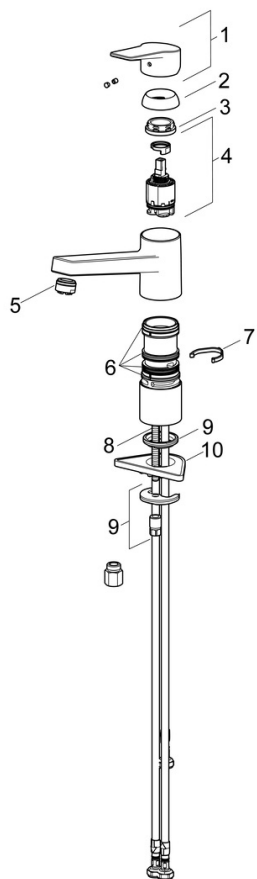

SP09121183(2020)

	Název	Kód
01	Páka	59913910
01	Páka	59913911
02	Krytka, 33x3 mm	59912504
03	Upevňovací matice, M37x1, SW30	1005680V
04	Kartuše, 3.5 Classic	59913075
05	Aerator, M24x1 A, low pressure	59902692
06	Těsnící sada	1001264V
07	Omezovač, 120°	59914489
08	Upevňovací šroub, M8x1, L=140	59912474
09	Upevňovací set	59910749
10	Upevňovací destička	59910008