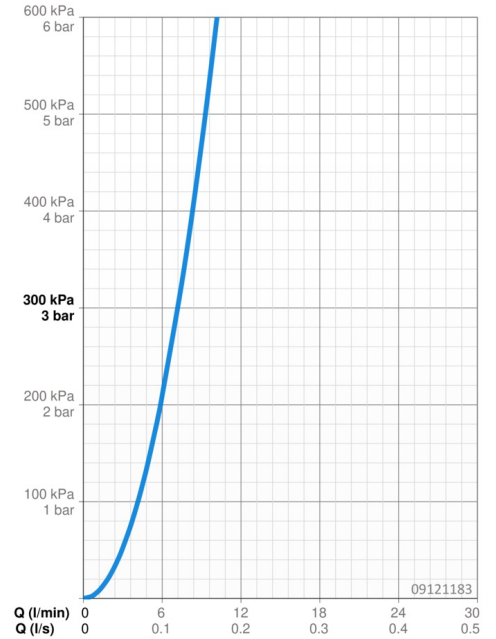

Technické údaje

Vlastnosti průtoku

Průtokové množství při 3 bar **7.2 l/min**

Technické vlastnosti

Velikost DN (jmenovitý rozměr) **DN15**
Zdroj teplé vody **max. +80°C**
Pracovní tlak **0.5-5 bar**
Velikost přípojky **G3/8**
Projection **199 mm**
Zabezpečení proti zpětnému toku (ČSN EN 1717) **AA**
Materiál **Mosaz**
Rozsah otáčení výtokového ramene **120°**

Předpisy

Norma EN **EN 817**
Třída hlučnosti **I (ISO 3822)**

Schválení a Prohlášení

Prohlášení o shodě **DoC**

Náhradní díly