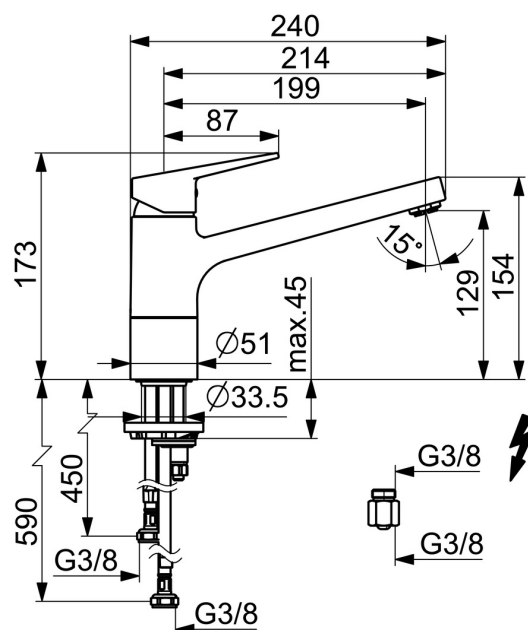

EAN: 4015474261143

[static.hansa.com/09121183](http://static.hansa.com/09121183)

- Kuchyňě
- Jednopáková, Pro beztlakové ohřivače vody
- Stojánková
- Chrom
- Otočné výtokové rameno
- Aerátor s laminárním proudem vody, CASCADE® aerátor
- Páka se symboly teplé a studené vody, Jedna ovládací páka / rukojeť
- Funkce pro nastavení maximální teploty a průtoku vody, Nastavitelný omezovač teploty vody (součástí dodávky, možnost dodatečné instalace)
- $\varnothing$  35 mm keramická kartuše pro ovládání teploty a průtoku vody
- Flexibilní připojovací hadice
- Povrchy přicházející do styku s pitnou vodou obsahují méně než 0,3 % olova, Tělo baterie z mosazí DZR, Vodní cesty bez poniklování, Montážní systém Rapid

### Technické vlastnosti

Velikost DN (jmenovitý rozměr) **DN15**  
 Zdroj teplé vody **max. +80°C**  
 Pracovní tlak **0.5-5 bar**  
 Velikost přípojky **G3/8**  
 Projection **199 mm**  
 Zabezpečení proti zpětnému toku (ČSN EN 1717) **AA**  
 Materiál **Mosaz**  
 Rozsah otáčení výtokového ramene **120°**