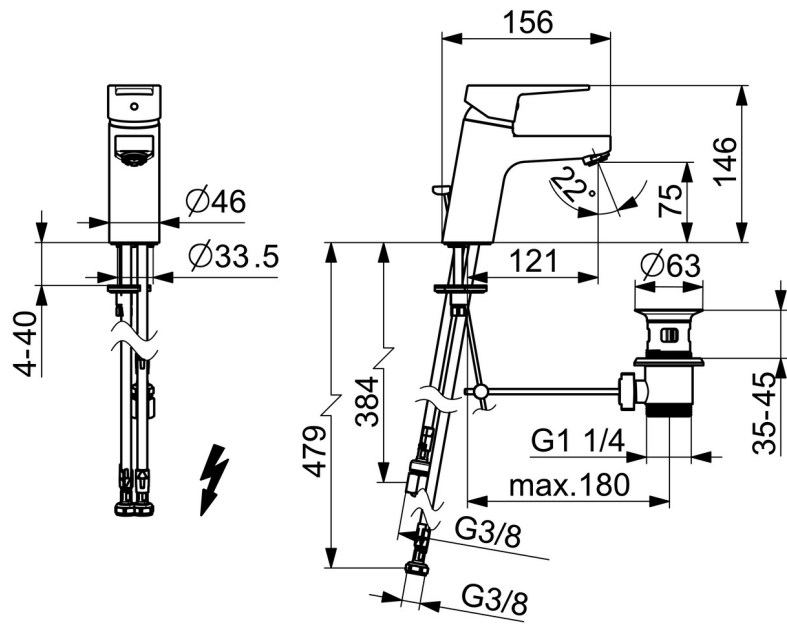

TECHNICKÉ ÚDAJE

TECHNICKÉ VLASTNOSTI

Velikost DN (jmenovitý rozměr)	DN15
Zdroj teplé vody	max. +80°C
Pracovní tlak	0.5-5 bar
Velikost přípojky	Ø 8 mm
Projection	121 mm
Zabezpečení proti zpětnému toku (ČSN EN 1717)	AA
Materiál	Mosaz

PŘEDPISY

Norma EN	EN 817
----------	---------------

SCHVÁLENÍ A PROHLÁŠENÍ

Prohlášení o shodě	DoC
EPD	S-P-06391

UDRŽITELNOST

EPD module A1-A3 (kg CO2 eq.)	9,66
EPD module A4 (kg CO2 eq.)	0,27
EPD module C2 (kg CO2 eq.)	0,02
EPD module C3 (kg CO2 eq.)	0,02
EPD module C4 (kg CO2 eq.)	0,08
EPD module D (kg CO2 eq.)	-6,87

NÁHRADNÍ DÍLY

SP09131183

	Název	Kód
1	Páka Chrom	59913910
1	Páka Chrom	59913911
1.1	Šroub, M5x8, SW2.5	59904755
1.3	Záslepka Šedá	59912112
2	Krytka, 33x3 mm Chrom	59912504
3	Upevňovací matice, M40x1, SW30	1003409V
4	Kartuše, 3.5	59912324
4	Kartuše, 3.5 Classic	59913075
4.1	Temperature adjustment limiter Ukončeno	59912325
4.3	O-kroužek, d 28.24x2.62 Ukončeno	59912590
4.4	O-kroužek, d 10.10x1.60 Ukončeno	59905072
5.1	Ovládací táhlo vypouštěcího ventilu Chrom	59913067
5.2	Spojovací díl táhel	59904624
5.3	Těsnění	59914591
5.5	Upevňovací deska Ukončeno	59904765
5.6	Šroub, M8x1, SW13 Ukončeno	59904766
5.7	Upevňovací set	59912113
5.8	Roura Ukončeno	59913398
5.9	Roura, M8x1, L=560	59912806
5.10	O-kroužek, 6x1.4	59913266
5.11	Upevňovací šroub, M8x1, L=140	59912474
6	Aerator, M24x1 A, low pressure Chrom	59902692
7	Vypouštěcí ventil Chrom	59904620
7	Vypouštěcí ventil, (2019-) Chrom	59914764
9	Montáž matice	59904969
9.1	Těsnící sada, 14.9x8.5x1	59902352
9.2	Těsnící sada, 10x8	59902272
9.3	Hadice	59902151
N.I.	Klíč, SW30/34	59912108