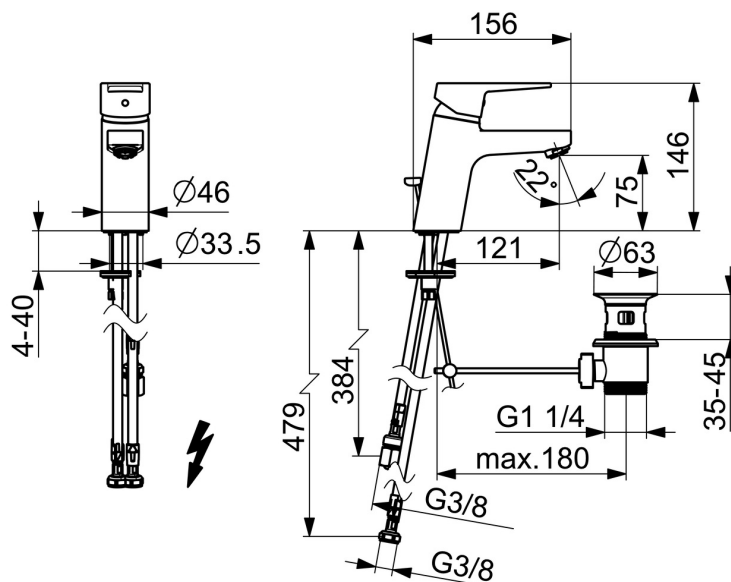

EAN: 4015474259829

static.hansa.com/09131183

- Umyvadlo
- Jednopáková, Pro beztlakové ohřivače vody
- Stojánková
- Chrom
- Pevné výtokové rameno
- Aerátor s laminárním proudem vody, CASCADE® aerátor
- Páka se symboly teplé a studené vody, Jedna ovládací páka / rukojeť
- Mechanický uzávěr odpadu s táhlem
- Funkce pro nastavení maximální teploty a průtoku vody, Nastavitelný omezovač teploty vody (součástí dodávky, možnost dodatečné instalace)
- ø 35 mm keramická kartuše pro ovládání teploty a průtoku vody
- Flexibilní připojovací hadice
- Tělo baterie z mosazi DZR, Montážní systém Rapid

Technické údaje

Technické vlastnosti

Velikost DN (jmenovitý rozměr)	DN15
Zdroj teplé vody	max. +80°C
Pracovní tlak	0,5-5 bar
Velikost přípojky	Ø 8 mm
Projection	121 mm
Zabezpečení proti zpětnému toku (ČSN EN 1717)	AA
Materiál	Mosaz

Náhradní díly

SP09131183

	Název	Kód
1	Páka	59913910
1	Páka	59913911
1.1	Šroub, M5x8, SW2.5	59904755
1.3	Záslepka Šedá	59912112
2	Krytka, 33x3 mm	59912504
3	Upevňovací matice, M40x1, SW30	1003409V
4	Kartuše, 3.5 Eco	59912324
4	Kartuše, 3.5 Classic	59913075
4.1	Temperature adjustment limiter Ukončeno	59912325
4.3	O-kroužek, d 28.24x2.62 Ukončeno	59912590
4.4	O-kroužek, d 10.10x1.60 Ukončeno	59905072
5.1	Ovládací táhlo vypouštěcího ventilu	59913067
5.2	Spojovací díl táhel	59904624
5.3	Těsnění	59914591
5.5	Upevňovací deska Ukončeno	59904765
5.6	Šroub, M8x1, SW13 Ukončeno	59904766
5.7	Upevňovací set	59912113
5.8	Roura Ukončeno	59913398
5.9	Roura, M8x1, L=560	59912806
5.10	O-kroužek, 6x1.4	59913266
5.11	Upevňovací šroub, M8x1, L=140	59912474
6	Aerator, M24x1 A, low pressure	59902692
7	Vypouštěcí ventil	59904620
7	Vypouštěcí ventil, (2019-)	59914764
9	Montáž matice	59904969
9.1	Těsnící sada, 14.9x8.5x1	59902352
9.2	Těsnící sada, 10x8	59902272
9.3	Hadice	59902151
N.I.	Klíč, SW30/34	59912108