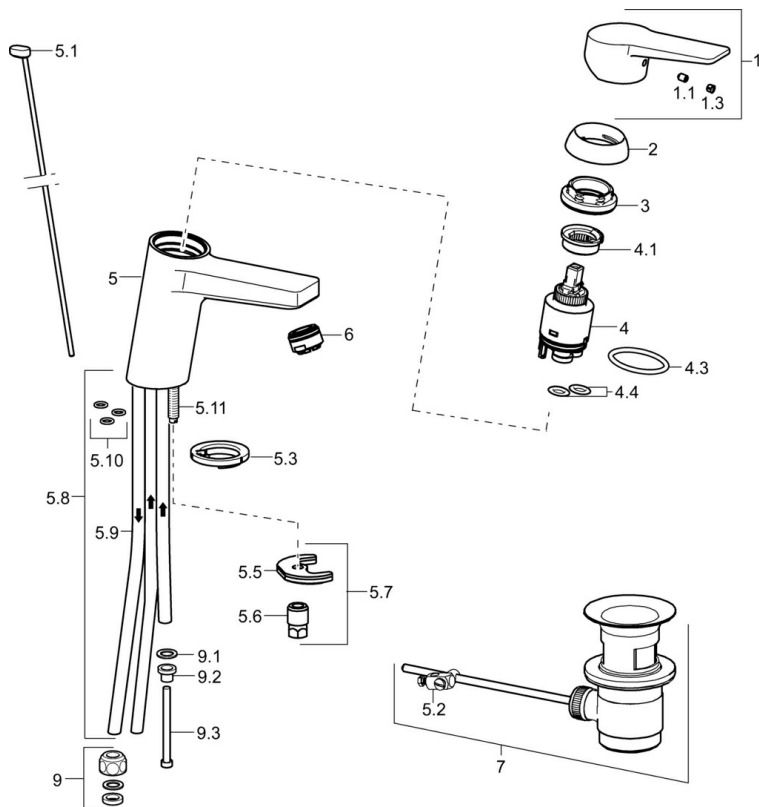

Technické údaje

Technické vlastnosti

Velikost DN (jmenovitý rozměr)	DN15
Zdroj teplé vody	max. +80°C
Pracovní tlak	0,5-5 bar
Velikost přípojky	Ø 8 mm
Projection	121 mm
Zabezpečení proti zpětnému toku (ČSN EN 1717)	AA
Materiál	Mosaz

Předpisy

Norma EN	EN 817
----------	---------------

Schválení a Prohlášení

Prohlášení o shodě	DoC
EPD	S-P-06391

Udržitelnost

EPD module A1 (kg CO2 eq.)	8,45
EPD module A2 (kg CO2 eq.)	0,40
EPD module A3 (kg CO2 eq.)	0,80
EPD module A1-A3 (kg CO2 eq.)	9,66
EPD module A4 (kg CO2 eq.)	0,27
EPD module C2 (kg CO2 eq.)	0,02
EPD module C3 (kg CO2 eq.)	0,02
EPD module C4 (kg CO2 eq.)	0,08
EPD module D (kg CO2 eq.)	-6,87

Náhradní díly

SP09131183

	Název	Kód
1	Páka	59913910
1	Páka	59913911
1.1	Šroub, M5x8, SW2.5	59904755
1.3	Záslepka Šedá	59912112
2	Krytka, 33x3 mm	59912504
3	Upevňovací matice, M40x1, SW30	1003409V
4	Kartuše, 3.5 Eco	59912324
4	Kartuše, 3.5 Classic	59913075
4.1	Temperature adjustment limiter Ukončeno	59912325
4.3	O-kroužek, d 28.24x2.62 Ukončeno	59912590
4.4	O-kroužek, d 10.10x1.60 Ukončeno	59905072
5.1	Ovládací táhlo vypouštěcího ventilu	59913067
5.2	Spojovací díl táhel	59904624
5.3	Těsnění	59914591
5.5	Upevňovací deska Ukončeno	59904765
5.6	Šroub, M8x1, SW13 Ukončeno	59904766
5.7	Upevňovací set	59912113
5.8	Roura Ukončeno	59913398
5.9	Roura, M8x1, L=560	59912806
5.10	O-kroužek, 6x1.4	59913266
5.11	Upevňovací šroub, M8x1, L=140	59912474
6	Aerator, M24x1 A, low pressure	59902692
7	Vypouštěcí ventil	59904620
7	Vypouštěcí ventil, (2019-)	59914764
9	Montáž matice	59904969
9.1	Těsnící sada, 14.9x8.5x1	59902352
9.2	Těsnící sada, 10x8	59902272
9.3	Hadice	59902151
N.I.	Klíč, SW30/34	59912108