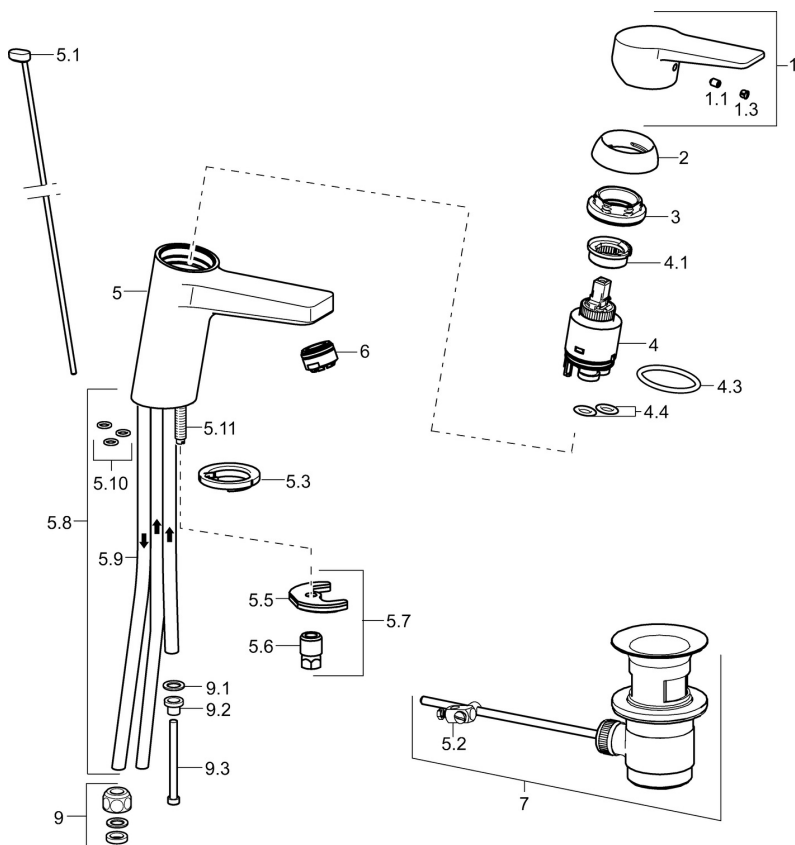

- Stojánková
- Chrom
- Pevné výtokové rameno
- Aerátor s laminárním proudem vody, CASCADE® aerátor
- Páka se symboly teplé a studené vody, Jedna ovládací páka / rukojeť
- Mechanický uzávěr odpadu s táhlem
- Funkce pro nastavení maximální teploty a průtoku vody, Nastavitelný omezovač teploty vody (součástí dodávky, možnost dodatečné instalace)
- Ø 35 mm keramická kartuše pro ovládání teploty a průtoku vody
- Flexibilní připojovací hadice
- Tělo baterie z mosazi DZR, Montážní systém Rapid

TECHNICKÉ ÚDAJE

TECHNICKÉ VLASTNOSTI

Velikost DN (jmenovitý rozměr)	DN15
Zdroj teplé vody	max. +80°C
Pracovní tlak	0.5-5 bar
Velikost přípojky	Ø 8 mm
Projection	121 mm
Zabezpečení proti zpětnému toku (ČSN EN 1717)	AA
Materiál	Mosaz

NÁHRADNÍ DÍLY

SP09131183

	Název	Kód
1	Páka Chrom	59913910
1	Páka Chrom	59913911
1.1	Šroub, M5x8, SW2.5	59904755
1.3	Záslepka Šedá	59912112
2	Krytka, 33x3 mm Chrom	59912504
3	Upevňovací matice, M40x1, SW30	1003409V
4	Kartuše, 3.5	59912324
4	Kartuše, 3.5 Classic	59913075
4.1	Temperature adjustment limiter Ukončeno	59912325
4.3	O-kroužek, d 28.24x2.62 Ukončeno	59912590
4.4	O-kroužek, d 10.10x1.60 Ukončeno	59905072
5.1	Ovládací táhlo vypouštěcího ventilu Chrom	59913067
5.2	Spojovací díl táhel	59904624
5.3	Těsnění	59914591
5.5	Upevňovací deska Ukončeno	59904765
5.6	Šroub, M8x1, SW13 Ukončeno	59904766
5.7	Upevňovací set	59912113
5.8	Roura Ukončeno	59913398
5.9	Roura, M8x1, L=560	59912806
5.10	O-kroužek, 6x1.4	59913266
5.11	Upevňovací šroub, M8x1, L=140	59912474
6	Aerator, M24x1 A, low pressure Chrom	59902692
7	Vypouštěcí ventil Chrom	59904620
7	Vypouštěcí ventil, (2019-) Chrom	59914764
9	Montáž matice	59904969
9.1	Těsnící sada, 14.9x8.5x1	59902352
9.2	Těsnící sada, 10x8	59902272
9.3	Hadice	59902151
N.I.	Klíč, SW30/34	59912108