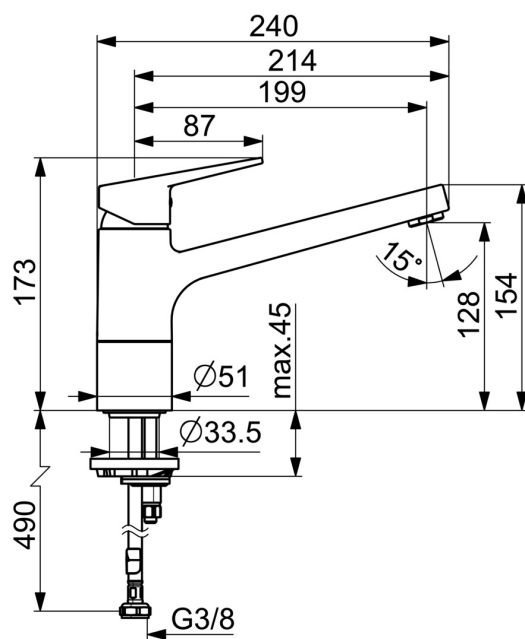

EAN: 4015474261129
static.hansa.com/09142283

- Kuchyně
- Jednopáková
- Stojánková
- Chrom
- Otočné výtokové rameno
- CASCADE® aerátor
- Páka se symboly teplé a studené vody, Jedna ovládací páka / rukojeť
- Funkce pro nastavení maximální teploty a průtoku vody, Nastavitelný omezovač teploty vody (součástí dodávky, možnost dodatečné instalace)
- \varnothing 35 mm keramická kartuše pro ovládání teploty a průtoku vody
- Flexibilní připojovací hadice
- Povrchy přicházející do styku s pitnou vodou obsahují méně než 0,3 % olova, Tělo baterie z mosazí DZR, Vodní cesty bez poniklování, Montážní systém Rapid

Technické údaje

Vlastnosti průtoku

Průtokové množství při 3 bar	12,0 l/min
Tlaková ztráta při průtoku (0,2 l/s)	3 bar

Technické vlastnosti

Velikost DN (jmenovitý rozměr)	DN15
Zdroj teplé vody	max. +70°C
Pracovní tlak	0,5-10 bar
Velikost přípojky	G3/8
Projection	199 mm
Zabezpečení proti zpětnému toku (ČSN EN 1717)	AA
Materiál	Mosaz
Rozsah otáčení výtokového ramene	120°

Náhradní díly

SP09142283(2020)

	Název	Kód
01	Páka	59913910
01	Páka	59913911
02	Krytka, 33x3 mm	59912504
03	Upevňovací matice, M37x1, SW30	1005680V
04	Kartuše, 3.5 Classic	59913075
05	Aerator, M24x1 STD HC A	59902366
06	Těsnící sada	1001264V
07	Omezovač, 120°	59914489
08	Upevňovací šroub, M8x1, L=140	59912474
09	Upevňovací set	59910749
10	Upevňovací destička	59910008