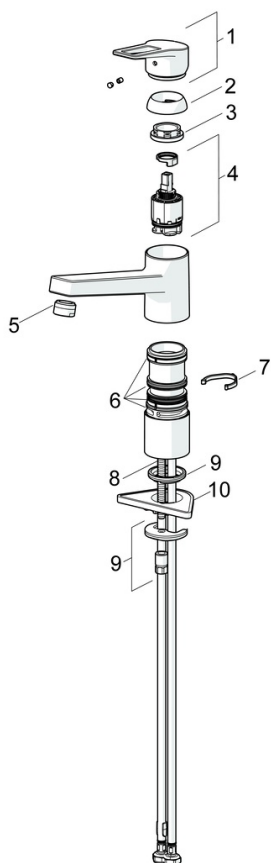

EAN: 4015474261129
static.hansa.com/09142283

- Kuchyně
- Jednopáková
- Stojánková
- Chrom
- Otočné výtokové rameno
- CASCADE® aerátor
- Páka se symboly teplé a studené vody, Jedna ovládací páka / rukojeť
- Funkce pro nastavení maximální teploty a průtoku vody, Nastavitelný omezovač teploty vody (součástí dodávky, možnost dodatečné instalace)
- \varnothing 35 mm keramická kartuše pro ovládání teploty a průtoku vody
- Flexibilní připojovací hadice
- Povrchy přicházející do styku s pitnou vodou obsahují méně než 0,3 % olova, Tělo baterie z mosazí DZR, Vodní cesty bez poniklování, Montážní systém Rapid

Technické údaje

Vlastnosti průtoku

Průtokové množství při 3 bar	12,0 l/min
Tlaková ztráta při průtoku (0,2 l/s)	3 bar

Technické vlastnosti

Velikost DN (jmenovitý rozměr)	DN15
Zdroj teplé vody	max. +70°C
Pracovní tlak	0,5-10 bar
Velikost přípojky	G3/8
Projection	199 mm
Zabezpečení proti zpětnému toku (ČSN EN 1717)	AA
Materiál	Mosaz
Rozsah otáčení výtokového ramene	120°

Náhradní díly

SP09142283(2020)

	Název	Kód
01	Páka	59913910
01	Páka	59913911
02	Krytka, 33x3 mm	59912504
03	Upevňovací matice, M37x1, SW30	1005680V
04	Kartuše, 3.5 Classic	59913075
05	Aerator, M24x1 STD HC A	59902366
06	Těsnící sada	1001264V
07	Omezovač, 120°	59914489
08	Upevňovací šroub, M8x1, L=140	59912474
09	Upevňovací set	59910749
10	Upevňovací destička	59910008