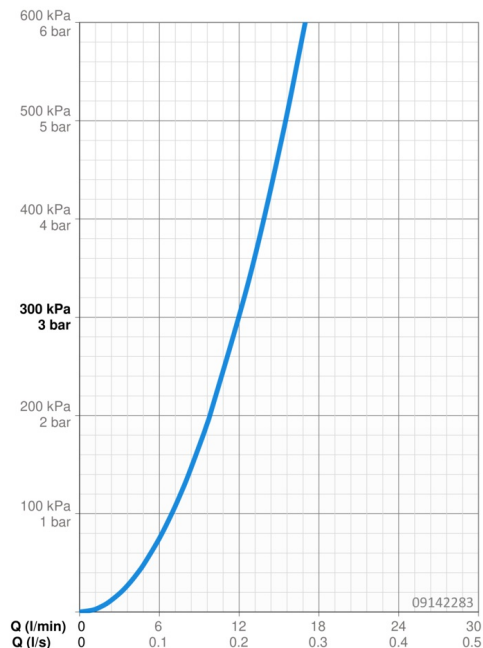

Technické údaje

Vlastnosti průtoku

Průtokové množství při 3 bar	12,0 l/min
Tlaková ztráta při průtoku (0,2 l/s)	3 bar

Technické vlastnosti

Velikost DN (jmenovitý rozměr)	DN15
Zdroj teplé vody	max. +70°C
Pracovní tlak	0,5-10 bar
Velikost přípojky	G3/8
Projection	199 mm
Zabezpečení proti zpětnému toku (ČSN EN 1717)	AA
Materiál	Mosaz
Rozsah otáčení výtokového ramene	120°

Předpisy

Norma EN	EN 817
Třída hlučnosti	I (ISO 3822)

Schválení a Prohlášení

DVGW	NW-6506CQ0410
Prohlášení o shodě	DoC
EPD	S-P-06396

Udržitelnost

EPD module A1 (kg CO2 eq.)	9,28
EPD module A2 (kg CO2 eq.)	0,44
EPD module A3 (kg CO2 eq.)	4,08
EPD module A1-A3 (kg CO2 eq.)	13,79
EPD module A4 (kg CO2 eq.)	0,28
EPD module B7 (kg CO2 eq.)	4728,00
EPD module C2 (kg CO2 eq.)	0,02
EPD module C3 (kg CO2 eq.)	0,02
EPD module C4 (kg CO2 eq.)	0,42
EPD module D (kg CO2 eq.)	-7,80

Náhradní díly