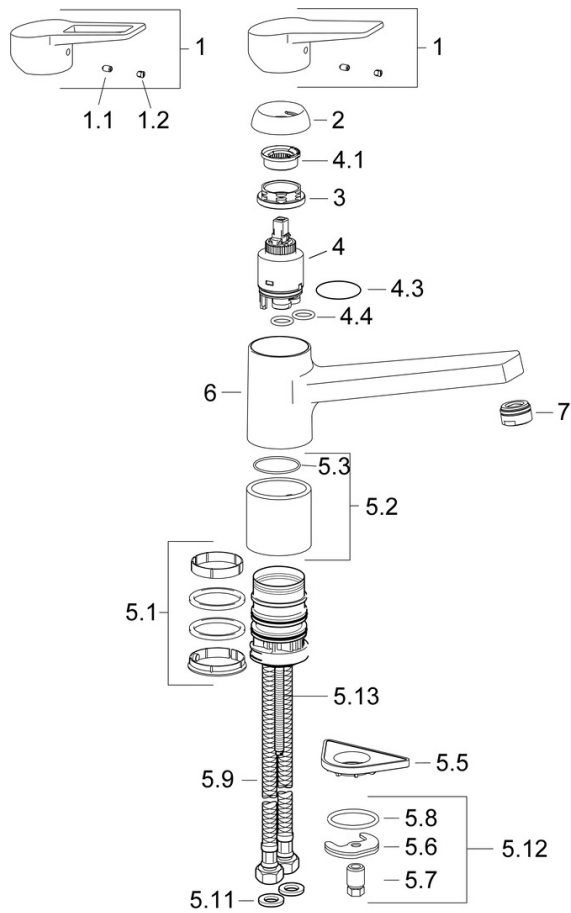

Technické údaje

Vlastnosti průtoku

Průtokové množství při 3 bar	12,0 l/min
Tlaková ztráta při průtoku (0,2 l/s)	3 bar

Technické vlastnosti

Velikost DN (jmenovitý rozměr)	DN15
Zdroj teplé vody	max. +70°C
Pracovní tlak	0,5-10 bar
Velikost přípojky	G3/8
Projection	199 mm
Zabezpečení proti zpětnému toku (ČSN EN 1717)	AA
Materiál	Mosaz
Rozsah otáčení výtokového ramene	120°

Náhradní díly

SP09142283(2020)

	Název	Kód
01	Páka	59913910
01	Páka	59913911
02	Krytka, 33x3 mm	59912504
03	Upevňovací matice, M37x1, SW30	1005680V
04	Kartuše, 3.5 Classic	59913075
05	Aerator, M24x1 STD HC A	59902366
06	Těsnící sada	1001264V
07	Omezovač, 120°	59914489
08	Upevňovací šroub, M8x1, L=140	59912474
09	Upevňovací set	59910749
10	Upevňovací destička	59910008

SP09142283

	Název	Kód
1	Páka	59913910
1	Páka	59913911
1.1	Šroub, M5x8, SW2.5	59904755
1.3	Záslepka Šedá	59912112
2	Krytka, 33x3 mm	59912504
3	Upevňovací matice, M37x1, AF30 Ukončeno	59912111
4	Kartuše, 3.5 Eco	59912324
4	Kartuše, 3.5 Classic	59913075
4.1	Temperature adjustment limiter Ukončeno	59912325
4.3	O-kroužek, d 28.24x2.62 Ukončeno	59912590
4.4	O-kroužek, d 10.10x1.60 Ukončeno	59905072
5.1	Těsnící sada	1001264V
5.1	Těsnící sada Ukončeno	59913968
5.2	Distanční podložka	59913973
5.3	O-kroužek, d 34x1.5	59913975
5.5	Upevňovací destička	59910008
5.6	Upevňovací deska Ukončeno	59904765
5.7	Šroub, M8x1, SW13 Ukončeno	59904766
5.8	O-kroužek, d 36.09x d 3.53	59913396
5.9	Flexibilní hadička, L=550, G3/8-M8x1	59913969
5.10	O-kroužek, 6x1.4	59913266
5.11	Těsnění, 9.5x14.4x2	59912551
5.12	Upevňovací set	59910749
5.13	Upevňovací šroub, M8x1, L=140	59912474
6	Výtokové rameno Ukončeno	59913978
7	Aerator, M24x1 STD HC A	59902366
N.I.	Klíč, SW30/34	59912108
N.I.	Podložka, set Ukončeno	59914043