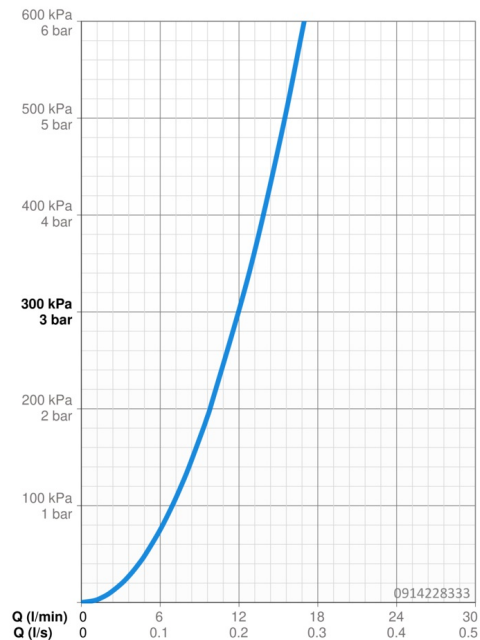

Technické údaje

Vlastnosti průtoku

Průtokové množství při 3 bar	12.0 l/min
Tlaková ztráta při průtoku (0,2 l/s)	3 bar

Technické vlastnosti

Velikost DN (jmenovitý rozměr)	DN15
Zdroj teplé vody	max. +70°C
Pracovní tlak	0.5-10 bar
Velikost přípojky	G3/8
Projection	199 mm
Zabezpečení proti zpětnému toku (ČSN EN 1717)	AA
Materiál	Mosaz
Rozsah otáčení výtokového ramene	120°

Předpisy

Norma EN	EN 817
Třída hlučnosti	I (ISO 3822)

Schválení a Prohlášení

DVGW	NW-6506CQ0410
Prohlášení o shodě	DoC
EPD	S-P-06396

Udržitelnost

EPD module A1 (kg CO2 eq.)	9,27
EPD module A2 (kg CO2 eq.)	0,44
EPD module A3 (kg CO2 eq.)	4,08
EPD module A1-A3 (kg CO2 eq.)	13,79
EPD module A4 (kg CO2 eq.)	0,27
EPD module B7 (kg CO2 eq.)	4728,00
EPD module C2 (kg CO2 eq.)	0,02
EPD module C3 (kg CO2 eq.)	0,02
EPD module C4 (kg CO2 eq.)	0,42
EPD module D (kg CO2 eq.)	-7,79