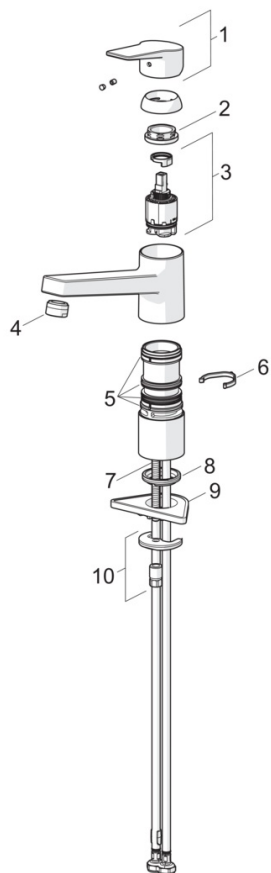

Náhradní díly

SP0914228333

	Název	Kód
01	Páka Černá matná	1019260V-33
02	Upevňovací matice, M37x1, AF30 Ukončeno	59912111
03	Kartuše, 3.5 Classic	59913075
04	Aerator, STD M24x1 HC A Černá matná	1006601V-33
05	Těsnící sada	1001264V
06	Omezovač, 120°	59914489
07	Upevňovací šroub, M8x1, L=140	59912474
08	Těsnění	59914591
09	Upevňovací destička	59910008
10	Upevňovací set	59910749