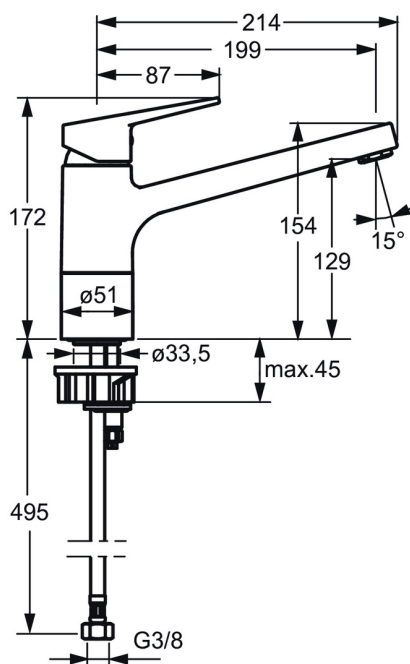

EAN: 4057304014406  
[static.hansa.com/0914228333](http://static.hansa.com/0914228333)

- Kuchyně
- Jednopáková
- Stojánková
- Černá matná
- Otočné výtokové rameno
- CASCADE® aerátor
- Páka se symboly teplé a studené vody, Jedna ovládací páka / rukojeť
- Funkce pro nastavení maximální teploty a průtoku vody, Nastavitelný omezovač teploty vody (součástí dodávky, možnost dodatečné instalace)
- ø 35 mm keramická kartuše pro ovládání teploty a průtoku vody
- Flexibilní připojovací hadice
- Povrchy přicházející do styku s pitnou vodou obsahují méně než 0,3 % olova, Tělo baterie z mosazi DZR, Vodní cesty bez poniklování, Montážní systém Rapid

### Technické vlastnosti

Velikost DN (jmenovitý rozměr)	<b>DN15</b>
Zdroj teplé vody	<b>max. +70°C</b>
Pracovní tlak	<b>0.5-10 bar</b>
Velikost přípojky	<b>G3/8</b>
Projection	<b>199 mm</b>
Zabezpečení proti zpětnému toku (ČSN EN 1717)	<b>AA</b>
Materiál	<b>Mosaz</b>
Rozsah otáčení výtokového ramene	<b>120°</b>