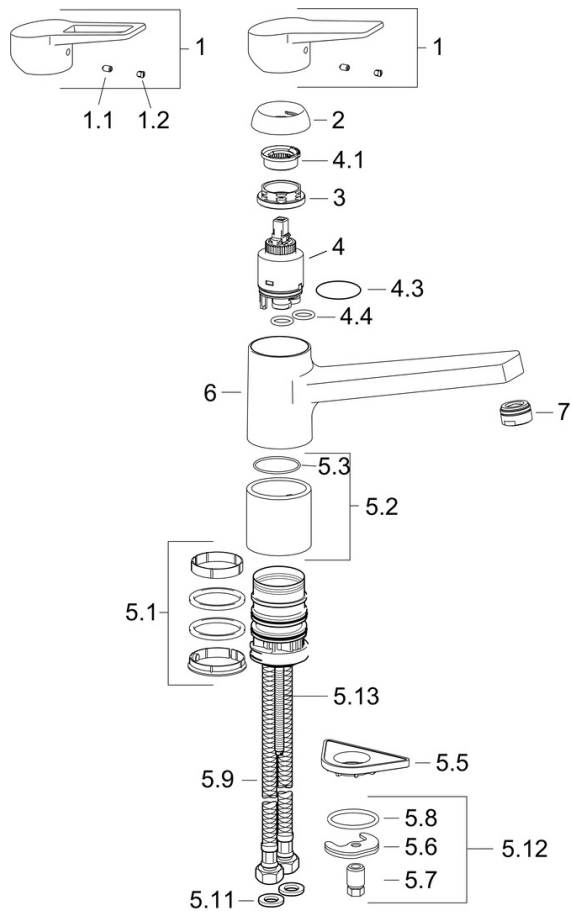

Technické údaje

Vlastnosti průtoku

Průtokové množství při 3 bar	12.0 l/min
Tlaková ztráta při průtoku (0,2 l/s)	3 bar

Technické vlastnosti

Velikost DN (jmenovitý rozměr)	DN15
Zdroj teplé vody	max. +70°C
Pracovní tlak	0.5-10 bar
Velikost přípojky	G3/8
Projection	199 mm
Zabezpečení proti zpětnému toku (ČSN EN 1717)	AA
Materiál	Mosaz
Rozsah otáčení výtokového ramene	120°

Náhradní díly

SP09142283

	Název	Kód
1	Páka	59913910
1	Páka	59913911
1.1	Šroub, M5x8, SW2.5	59904755
1.3	Záslepka Šedá	59912112
2	Krytka, 33x3 mm	59912504
3	Upevňovací matice, M37x1, AF30 Ukončeno	59912111
4	Kartuše, 3.5 Eco	59912324
4	Kartuše, 3.5 Classic	59913075
4.1	Temperature adjustment limiter Ukončeno	59912325
4.3	O-kroužek, d 28.24x2.62 Ukončeno	59912590
4.4	O-kroužek, d 10.10x1.60 Ukončeno	59905072
5.1	Těsnící sada	1001264V
5.1	Těsnící sada Ukončeno	59913968
5.2	Distanční podložka	59913973
5.3	O-kroužek, d 34x1.5	59913975
5.5	Upevňovací destička	59910008
5.6	Upevňovací deska Ukončeno	59904765
5.7	Šroub, M8x1, SW13 Ukončeno	59904766
5.8	O-kroužek, d 36.09x d 3.53	59913396
5.9	Flexibilní hadička, L=550, G3/8-M8x1	59913969
5.10	O-kroužek, 6x1.4	59913266
5.11	Těsnění, 9.5x14.4x2	59912551
5.12	Upevňovací set	59910749
5.13	Upevňovací šroub, M8x1, L=140	59912474
6	Výtokové rameno Ukončeno	59913978
7	Aerator, M24x1 STD HC A	59902366
N.I.	Klíč, SW30/34	59912108
N.I.	Podložka, set Ukončeno	59914043

SP09142283(2020)

	Název	Kód
01	Páka	59913910
01	Páka	59913911
02	Krytka, 33x3 mm	59912504
03	Upevňovací matice, M37x1, SW30	1005680V
04	Kartuše, 3.5 Classic	59913075
05	Aerator, M24x1 STD HC A	59902366
06	Těsnící sada	1001264V
07	Omezovač, 120°	59914489
08	Upevňovací šroub, M8x1, L=140	59912474
09	Upevňovací set	59910749
10	Upevňovací destička	59910008