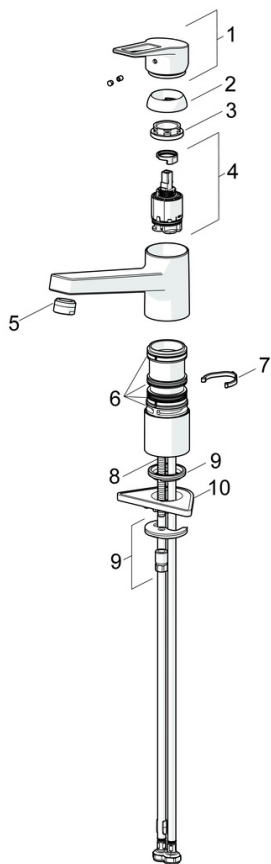

SP09142283(2020)

	Název	Kód
01	Páka	59913910
01	Páka	59913911
02	Krytka, 33x3 mm	59912504
03	Upevňovací matice, M37x1, SW30	1005680V
04	Kartuše, 3.5 Classic	59913075
05	Aerator, M24x1 STD HC A	59902366
06	Těsnící sada	1001264V
07	Omezovač, 120°	59914489
08	Upevňovací šroub, M8x1, L=140	59912474
09	Upevňovací set	59910749
10	Upevňovací destička	59910008