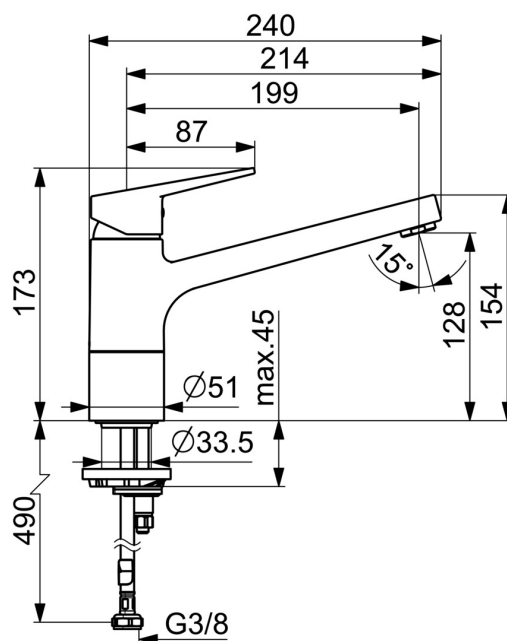

EAN: 4015474261136
static.hansa.com/09142285

- Kuchyňě
- Jednopáková
- Stojánková
- Chrom
- Otočné výtokové rameno
- CASCADE® aerátor
- Jedna ovládací páka / rukojeť, Třmenová páka, Páka se symboly teplé a studené vody
- Funkce pro nastavení maximální teploty a průtoku vody, Nastavitelný omezovač teploty vody (součástí dodávky, možnost dodatečné instalace)
- \varnothing 35 mm keramická kartuše pro ovládání teploty a průtoku vody
- Flexibilní připojovací hadice
- Povrchy přicházející do styku s pitnou vodou obsahují méně než 0,3 % olova, Tělo baterie z mosazí DZR, Vodní cesty bez poniklování, Montážní systém Rapid

Technické údaje

Vlastnosti průtoku

Průtokové množství při 3 bar	12.0 l/min
Tlaková ztráta při průtoku (0,2 l/s)	3 bar

Technické vlastnosti

Velikost DN (jmenovitý rozměr)	DN15
Zdroj teplé vody	max. +70°C
Pracovní tlak	0.5-10 bar
Velikost přípojky	G3/8
Projection	199 mm
Zabezpečení proti zpětnému toku (ČSN EN 1717)	AA
Materiál	Mosaz
Rozsah otáčení výtokového ramene	120°