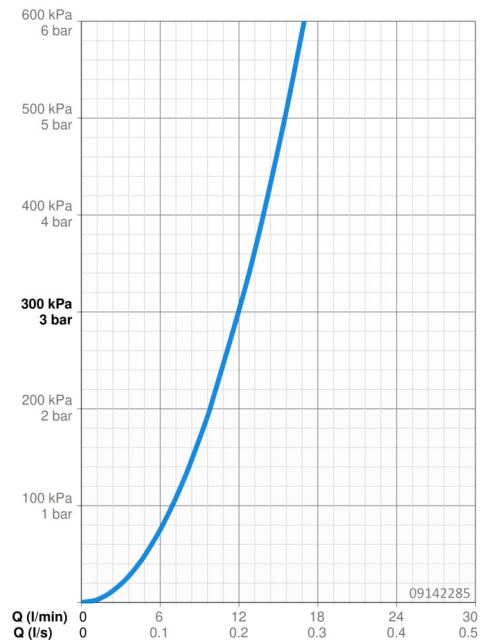

Technické údaje

Vlastnosti průtoku

Průtokové množství při 3 bar	12.0 l/min
Tlaková ztráta při průtoku (0,2 l/s)	3 bar

Technické vlastnosti

Velikost DN (jmenovitý rozměr)	DN15
Zdroj teplé vody	max. +70°C
Pracovní tlak	0.5-10 bar
Velikost přípojky	G3/8
Projection	199 mm
Zabezpečení proti zpětnému toku (ČSN EN 1717)	AA
Materiál	Mosaz
Rozsah otáčení výtokového ramene	120°

Předpisy

Norma EN	EN 817
Třída hlučnosti	I (ISO 3822)

Schválení a Prohlášení

DVGW	NW-6506CQ0410
Prohlášení o shodě	DoC
EPD	S-P-06396

Udržitelnost

EPD module A1 (kg CO2 eq.)	8,99
EPD module A2 (kg CO2 eq.)	0,43
EPD module A3 (kg CO2 eq.)	3,95
EPD module A1-A3 (kg CO2 eq.)	13,36
EPD module A4 (kg CO2 eq.)	0,27
EPD module B7 (kg CO2 eq.)	4728,00
EPD module C2 (kg CO2 eq.)	0,02
EPD module C3 (kg CO2 eq.)	0,02
EPD module C4 (kg CO2 eq.)	0,40
EPD module D (kg CO2 eq.)	-7,55

Náhradní díly