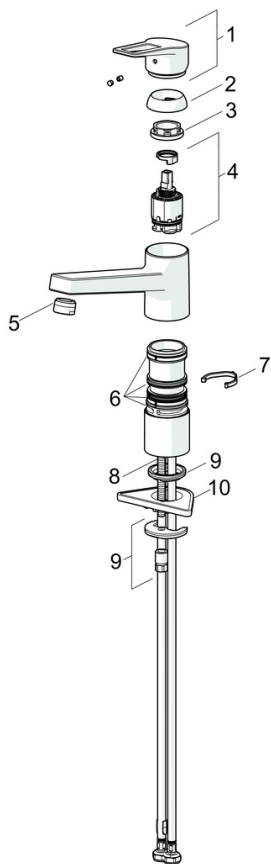

SP09142283(2020)

	Název	Kód
01	Páka	59913910
01	Páka	59913911
02	Krytka, 33x3 mm	59912504
03	Upevňovací matice, M37x1, SW30	1005680V
04	Kartuše, 3.5 Classic	59913075
05	Aerator, M24x1 STD HC A	59902366
06	Těsnící sada	1001264V
07	Omezovač, 120°	59914489
08	Upevňovací šroub, M8x1, L=140	59912474
09	Upevňovací set	59910749
10	Upevňovací destička	59910008