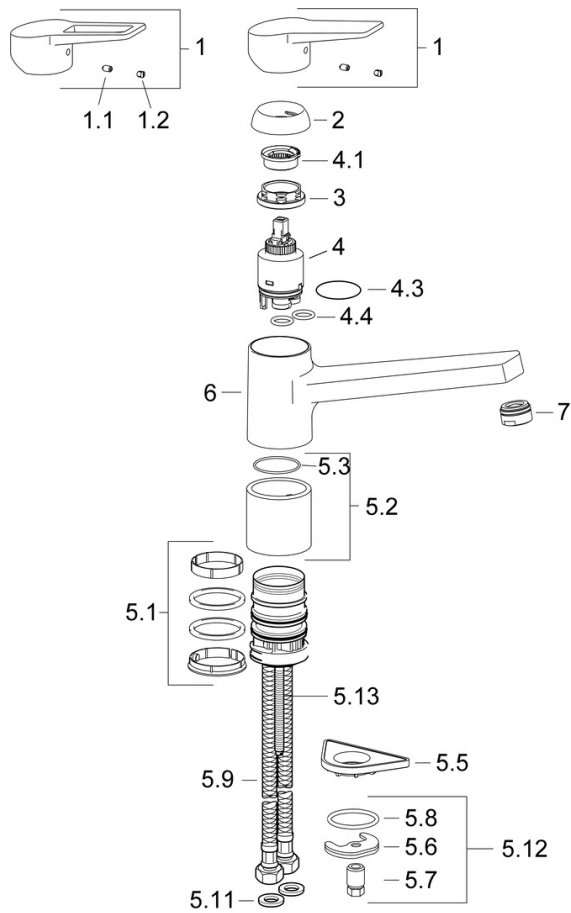

Technické údaje

Vlastnosti průtoku

Průtokové množství při 3 bar	12.0 l/min
Tlaková ztráta při průtoku (0,2 l/s)	3 bar

Technické vlastnosti

Velikost DN (jmenovitý rozměr)	DN15
Zdroj teplé vody	max. +70°C
Pracovní tlak	0.5-10 bar
Velikost přípojky	G3/8
Projection	199 mm
Zabezpečení proti zpětnému toku (ČSN EN 1717)	AA
Materiál	Mosaz
Rozsah otáčení výtokového ramene	120°

Náhradní díly

SP09142283

	Název	Kód
1	Páka	59913910
1	Páka	59913911
1.1	Šroub, M5x8, SW2.5	59904755
1.3	Záslepka Šedá	59912112
2	Krytka, 33x3 mm	59912504
3	Upevňovací matice, M37x1, AF30 Ukončeno	59912111
4	Kartuše, 3.5 Eco	59912324
4	Kartuše, 3.5 Classic	59913075
4.1	Temperature adjustment limiter Ukončeno	59912325
4.3	O-kroužek, d 28.24x2.62 Ukončeno	59912590
4.4	O-kroužek, d 10.10x1.60 Ukončeno	59905072
5.1	Těsnící sada	1001264V
5.1	Těsnící sada Ukončeno	59913968
5.2	Distanční podložka	59913973
5.3	O-kroužek, d 34x1.5	59913975
5.5	Upevňovací destička	59910008
5.6	Upevňovací deska Ukončeno	59904765
5.7	Šroub, M8x1, SW13 Ukončeno	59904766
5.8	O-kroužek, d 36.09x d 3.53	59913396
5.9	Flexibilní hadička, L=550, G3/8-M8x1	59913969
5.10	O-kroužek, 6x1.4	59913266
5.11	Těsnění, 9.5x14.4x2	59912551
5.12	Upevňovací set	59910749
5.13	Upevňovací šroub, M8x1, L=140	59912474
6	Výtokové rameno Ukončeno	59913978
7	Aerator, M24x1 STD HC A	59902366
N.I.	Klíč, SW30/34	59912108
N.I.	Podložka, set Ukončeno	59914043

SP09142283(2020)

	Název	Kód
01	Páka	59913910
01	Páka	59913911
02	Krytka, 33x3 mm	59912504
03	Upevňovací matice, M37x1, SW30	1005680V
04	Kartuše, 3.5 Classic	59913075
05	Aerator, M24x1 STD HC A	59902366
06	Těsnící sada	1001264V
07	Omezovač, 120°	59914489
08	Upevňovací šroub, M8x1, L=140	59912474
09	Upevňovací set	59910749
10	Upevňovací destička	59910008