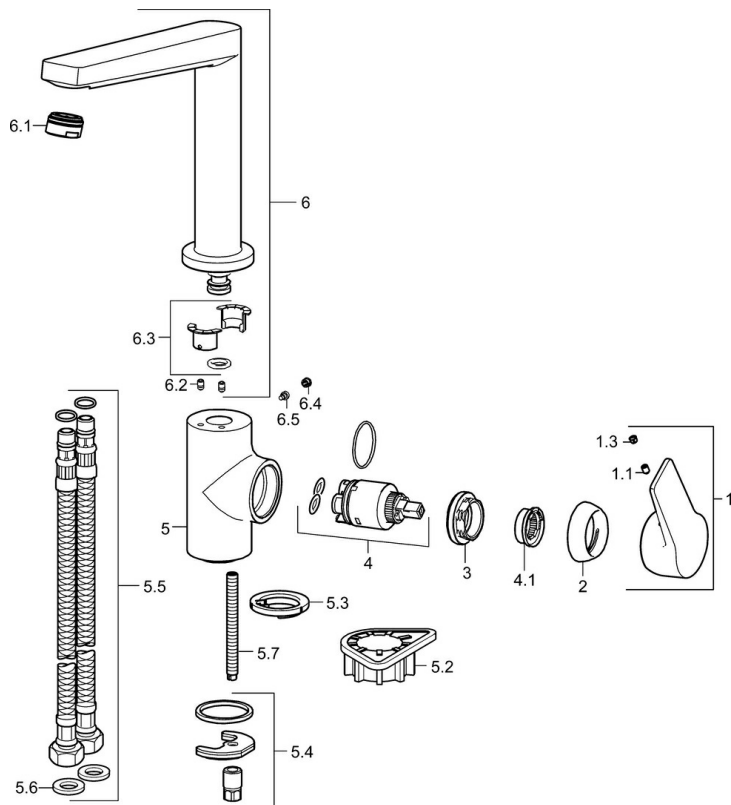

Technické údaje

Vlastnosti průtoku

Průtokové množství při 3 bar	9,0 l/min
Tlaková ztráta při průtoku (0,2 l/s)	3 bar

Technické vlastnosti

Velikost DN (jmenovitý rozměr)	DN15
Zdroj teplé vody	max. +80°C
Pracovní tlak	0,5-10 bar
Velikost přípojky	G3/8
Projection	193 mm
Zabezpečení proti zpětnému toku (ČSN EN 1717)	AA
Materiál	Mosaz
Rozsah otáčení výtokového ramene	150° (360°)

Předpisy

Norma EN	EN 817
Třída hlučnosti	I (ISO 3822)

Schválení a Prohlášení

DVGW	NW-6506CQ0410
ABP	P-IX 38406/IZ
Prohlášení o shodě	DoC
EPD	S-P-06396

Udržitelnost

EPD module A1 (kg CO2 eq.)	12,75
EPD module A2 (kg CO2 eq.)	0,61
EPD module A3 (kg CO2 eq.)	5,61
EPD module A1-A3 (kg CO2 eq.)	18,96
EPD module A4 (kg CO2 eq.)	0,38
EPD module B7 (kg CO2 eq.)	3546,00
EPD module C2 (kg CO2 eq.)	0,03
EPD module C3 (kg CO2 eq.)	0,03
EPD module C4 (kg CO2 eq.)	0,57
EPD module D (kg CO2 eq.)	-10,72

Náhradní díly

SP09202203

	Název	Kód
1	Páka	59914199
1	Páka	59914200
1.1	Šroub, M5x8, SW2.5	59904755
1.3	Záslepka Šedá	59912112
2	Krytka, 33x3 mm	59912504
3	Upevňovací matice, M40x1, SW30	1003409V
4	Kartuše, 3.5 Classic	59913075
4.1	Temperature adjustment limiter Ukončeno	59912325
5.2	Upevňovací destička	59910008
5.3	Těsnění	59914591
5.4	Upevňovací set	59910749
5.5	Flexibilní hadička, L=550, G3/8-M8x1	59913969
5.6	Těsnění, 9.5x14.4x2	59912551
5.7	Upevňovací šroub, M8x1, L=140	59912474
6	Výtokové rameno	59914204
6.1	Aerator, M24x1 STD HC A	59902366
6.2	Upevňovací šroub, M4x8	59913989
6.3	Těsnící sada	59911884
6.4	Vymezovací vložka	59911840
6.5	Šroub, M4x7	59902075