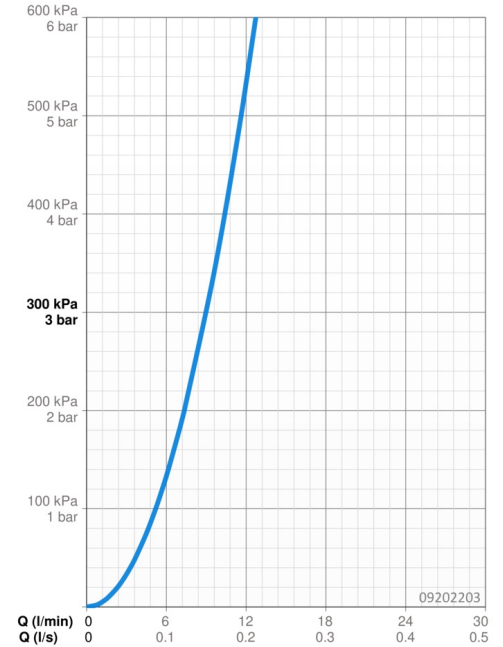

Technické údaje

Vlastnosti průtoku

Průtokové množství při 3 bar	9,0 l/min
Tlaková ztráta při průtoku (0,2 l/s)	3 bar

Technické vlastnosti

Velikost DN (jmenovitý rozměr)	DN15
Zdroj teplé vody	max. +80°C
Pracovní tlak	0,5-10 bar
Velikost přípojky	G3/8
Projection	193 mm
Zabezpečení proti zpětnému toku (ČSN EN 1717)	AA
Materiál	Mosaz
Rozsah otáčení výtokového ramene	150° (360°)

Předpisy

Norma EN	EN 817
Třída hlučnosti	I (ISO 3822)

Schválení a Prohlášení

DVGW	NW-6506CQ0410
ABP	P-IX 38406/IZ
Prohlášení o shodě	DoC
EPD	S-P-06396

Udržitelnost

EPD module A1 (kg CO2 eq.)	12,75
EPD module A2 (kg CO2 eq.)	0,61
EPD module A3 (kg CO2 eq.)	5,61
EPD module A1-A3 (kg CO2 eq.)	18,96
EPD module A4 (kg CO2 eq.)	0,38
EPD module B7 (kg CO2 eq.)	3546,00
EPD module C2 (kg CO2 eq.)	0,03
EPD module C3 (kg CO2 eq.)	0,03
EPD module C4 (kg CO2 eq.)	0,57
EPD module D (kg CO2 eq.)	-10,72