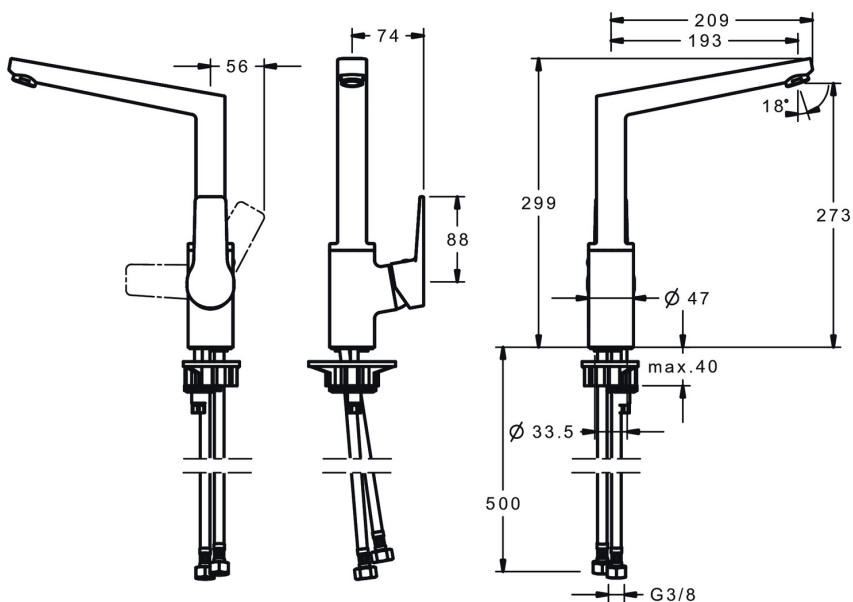

EAN: 4015474274822
static.hansa.com/09202203

- Kuchyně
- Jednopáková s bočním ovládáním
- Stojánková
- Chrom
- Otočné výtokové rameno, Litá konstrukce
- CASCADE® aerátor
- Páka se symboly teplé a studené vody, Jedna ovládací páka / rukojeť
- Funkce pro nastavení maximální teploty a průtoku vody, Nastavitelný omezovač teploty vody (součástí dodávky, možnost dodatečné instalace)
- \varnothing 35 mm keramická kartuše pro ovládání teploty a průtoku vody
- Flexibilní připojovací hadice
- Tělo baterie z mosazi DZR, Povrchy přicházející do styku s pitnou vodou obsahují méně než 0,3 % olova, Vodní cesty bez poniklování

Technické údaje

Vlastnosti průtoku

Průtokové množství při 3 bar	9,0 l/min
Tlaková ztráta při průtoku (0,2 l/s)	3 bar

Technické vlastnosti

Velikost DN (jmenovitý rozměr)	DN15
Zdroj teplé vody	max. +80°C
Pracovní tlak	0,5-10 bar
Velikost přípojky	G3/8
Projection	193 mm
Zabezpečení proti zpětnému toku (ČSN EN 1717)	AA
Materiál	Mosaz
Rozsah otáčení výtokového ramene	150° (360°)

Náhradní díly

SP09202203

	Název	Kód
1	Páka	59914199
1	Páka	59914200
1.1	Šroub, M5x8, SW2.5	59904755
1.3	Záslepka Šedá	59912112
2	Krytka, 33x3 mm	59912504
3	Upevňovací matice, M40x1, SW30	1003409V
4	Kartuše, 3.5 Classic	59913075
4.1	Temperature adjustment limiter Ukončeno	59912325
5.2	Upevňovací destička	59910008
5.3	Těsnění	59914591
5.4	Upevňovací set	59910749
5.5	Flexibilní hadička, L=550, G3/8-M8x1	59913969
5.6	Těsnění, 9.5x14.4x2	59912551
5.7	Upevňovací šroub, M8x1, L=140	59912474
6	Výtokové rameno	59914204
6.1	Aerator, M24x1 STD HC A	59902366
6.2	Upevňovací šroub, M4x8	59913989
6.3	Těsnící sada	59911884
6.4	Vymezovací vložka	59911840
6.5	Šroub, M4x7	59902075