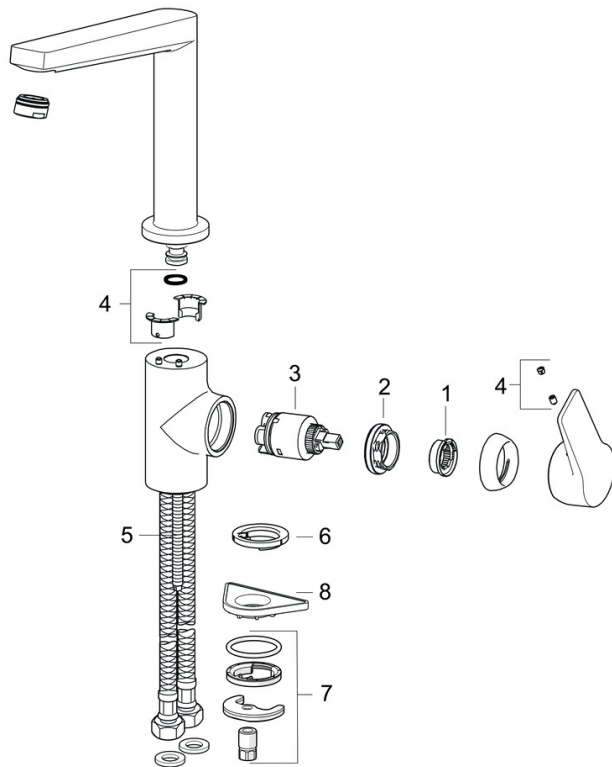

Náhradní díly

SP0920220333

	Název	Kód
01	Temperature adjustment limiter Ukončeno	59912325
02	Upevňovací matice, M40x1, SW30	1003409V
03	Kartuše, 3.5 Classic	59913075
04	Těsnící sada	59911884
05	Upevňovací šroub, M8x1, L=140	59912474
06	Těsnění	59914591
07	Upevňovací set	59910749
08	Upevňovací destička	59910008