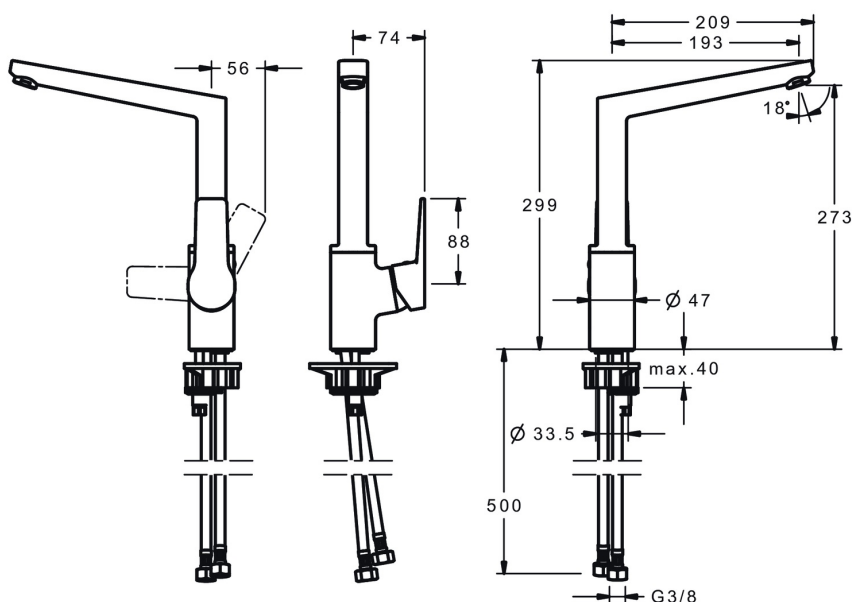

EAN: 4057304014390  
[static.hansa.com/0920220333](http://static.hansa.com/0920220333)

- Kuchyně
- Jednopáková s bočním ovládáním
- Stojánková
- Černá matná
- Otočné výtokové rameno, Litá konstrukce
- CASCADE® aerátor
- Páka se symboly teplé a studené vody, Jedna ovládací páka / rukojeť
- Funkce pro nastavení maximální teploty a průtoku vody, Nastavitelný omezovač teploty vody (součástí dodávky, možnost dodatečné instalace)
- $\varnothing$  35 mm keramická kartuše pro ovládání teploty a průtoku vody
- Flexibilní připojovací hadice
- Tělo baterie z mosazi DZR, Povrchy přicházející do styku s pitnou vodou obsahují méně než 0,3 % olova, Vodní cesty bez poniklování

### Technické vlastnosti

Velikost DN (jmenovitý rozměr)	<b>DN15</b>
Zdroj teplé vody	<b>max. +80°C</b>
Pracovní tlak	<b>0.5-10 bar</b>
Velikost přípojky	<b>G3/8</b>
Projection	<b>193 mm</b>
Zabezpečení proti zpětnému toku (ČSN EN 1717)	<b>AA</b>
Materiál	<b>Mosaz</b>
Rozsah otáčení výtokového ramene	<b>150° (360°)</b>