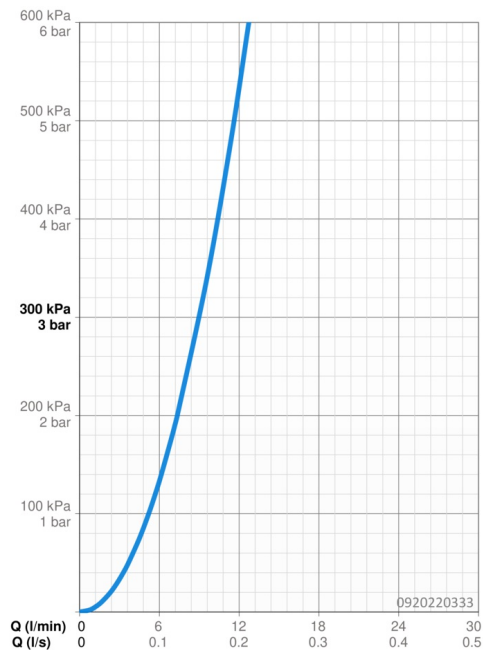

Technické údaje

Vlastnosti průtoku

Průtokové množství při 3 bar	9.0 l/min
Tlaková ztráta při průtoku (0,2 l/s)	3 bar

Technické vlastnosti

Velikost DN (jmenovitý rozměr)	DN15
Zdroj teplé vody	max. +80°C
Pracovní tlak	0.5-10 bar
Velikost přípojky	G3/8
Projection	193 mm
Zabezpečení proti zpětnému toku (ČSN EN 1717)	AA
Materiál	Mosaz
Rozsah otáčení výtokového ramene	150° (360°)

Předpisy

Norma EN	EN 817
Třída hlučnosti	I (ISO 3822)

Schválení a Prohlášení

DVGW	NW-6506CQ0410
ABP	P-IX 38406/IZ
Prohlášení o shodě	DoC
EPD	S-P-06396

Udržitelnost

EPD module A1 (kg CO2 eq.)	12,75
EPD module A2 (kg CO2 eq.)	0,61
EPD module A3 (kg CO2 eq.)	5,60
EPD module A1-A3 (kg CO2 eq.)	18,95
EPD module A4 (kg CO2 eq.)	0,38
EPD module B7 (kg CO2 eq.)	3546,00
EPD module C2 (kg CO2 eq.)	0,03
EPD module C3 (kg CO2 eq.)	0,03
EPD module C4 (kg CO2 eq.)	0,57
EPD module D (kg CO2 eq.)	-10,71