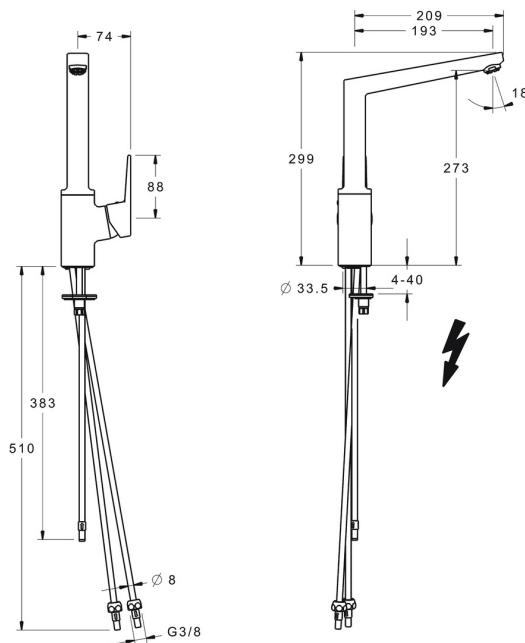

EAN: 4015474274860

static.hansa.com/09221103

- Kuchyně
- Jednopáková s bočním ovládním, Pro beztlakové ohřivače vody
- Stojánková
- Chrom
- Otočné výtokové rameno, Litá konstrukce
- Aerátor s laminárním proudem vody, CASCADE® aerátor
- Páka se symboly teplé a studené vody, Jedna ovládací páka / rukojeť
- Funkce pro nastavení maximální teploty a průtoku vody, Nastavitelný omezovač teploty vody (součástí dodávky, možnost dodatečné instalace)
- \varnothing 35 mm keramická kartuše pro ovládní teploty a průtoku vody
- Měděné připojovací trubičky
- Tělo baterie z mosazi DZR, Povrchy přicházející do styku s pitnou vodou obsahují méně než 0,3 % olova, Vodní cesty bez poniklování

Technické údaje

Technické vlastnosti

Velikost DN (jmenovitý rozměr)	DN15
Zdroj teplé vody	max. +90°C
Pracovní tlak	0.5-5 bar
Velikost přípojky	G3/8
Projection	193 mm
Zabezpečení proti zpětnému toku (ČSN EN 1717)	AA
Materiál	Mosaz
Rozsah otáčení výtokového ramene	150° (360°)

Předpisy

Norma EN	EN 817
----------	---------------

Schválení a Prohlášení

Prohlášení o shodě	DoC
--------------------	------------

Náhradní díly

SP09221103

	Název	Kód
1	Páka	59914199
1	Páka	59914200
1.1	Šroub, M5x8, SW2.5	59904755
1.3	Záslepka Šedá	59912112
2	Krytka, 33x3 mm	59912504
3	Upevňovací matice, M40x1, SW30	1003409V
4	Kartuše, 3.5 Classic	59913075
4.1	Temperature adjustment limiter Ukončeno	59912325
5.2	Upevňovací destička	59910008
5.3	Těsnění	59914591
5.4	Upevňovací set	59910749
5.5	Roura, M8x1, L=560	59912806
5.6	Upevňovací šroub, M8x1, L=140	59912474
6	Výtokové rameno	59914204
6.1	Aerator, M24x1 A, low pressure	59902692
6.2	Upevňovací šroub, M4x8	59913989
6.3	Těsnící sada	59911884
6.4	Vymezovací vložka	59911840
6.5	Šroub, M4x7	59902075
9	Montáž matice	59904969
9.1	Těsnící sada, 14.9x8.5x1	59902352
9.2	Těsnící sada, 10x8	59902272
9.3	Hadice	59902151