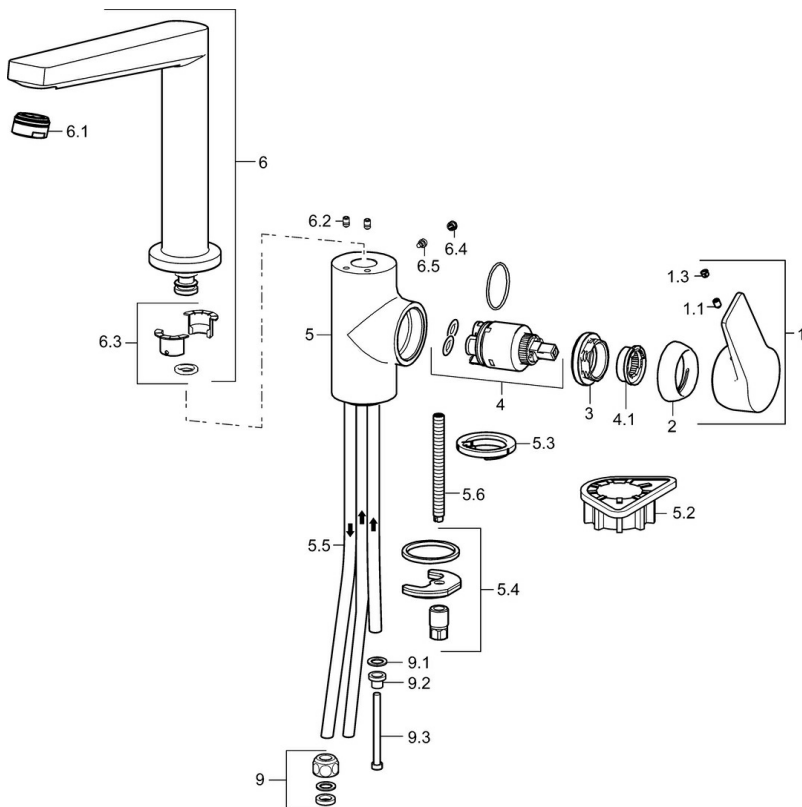

EAN: 4015474274860

static.hansa.com/09221103

- Kuchyně
- Jednopáková s bočním ovládním, Pro beztlakové ohřivače vody
- Stojánková
- Chrom
- Otočné výtokové rameno, Litá konstrukce
- Aerátor s laminárním proudem vody, CASCADE® aerátor
- Páka se symboly teplé a studené vody, Jedna ovládací páka / rukojeť
- Funkce pro nastavení maximální teploty a průtoku vody, Nastavitelný omezovač teploty vody (součástí dodávky, možnost dodatečné instalace)
- \varnothing 35 mm keramická kartuše pro ovládní teploty a průtoku vody
- Měděné připojovací trubičky
- Tělo baterie z mosazi DZR, Povrchy přicházející do styku s pitnou vodou obsahují méně než 0,3 % olova, Vodní cesty bez poniklování

Technické údaje

Technické vlastnosti

| | |
|---|--------------------|
| Velikost DN (jmenovitý rozměr) | DN15 |
| Zdroj teplé vody | max. +90°C |
| Pracovní tlak | 0.5-5 bar |
| Velikost přípojky | G3/8 |
| Projection | 193 mm |
| Zabezpečení proti zpětnému toku (ČSN EN 1717) | AA |
| Materiál | Mosaz |
| Rozsah otáčení výtokového ramene | 150° (360°) |

Náhradní díly

SP09221103

| | Název | Kód |
|-----|---|----------|
| 1 | Páka | 59914199 |
| 1 | Páka | 59914200 |
| 1.1 | Šroub, M5x8, SW2.5 | 59904755 |
| 1.3 | Záslepka Šedá | 59912112 |
| 2 | Krytka, 33x3 mm | 59912504 |
| 3 | Upevňovací matice, M40x1, SW30 | 1003409V |
| 4 | Kartuše, 3.5 Classic | 59913075 |
| 4.1 | Temperature adjustment limiter Ukončeno | 59912325 |
| 5.2 | Upevňovací destička | 59910008 |
| 5.3 | Těsnění | 59914591 |
| 5.4 | Upevňovací set | 59910749 |
| 5.5 | Roura, M8x1, L=560 | 59912806 |
| 5.6 | Upevňovací šroub, M8x1, L=140 | 59912474 |
| 6 | Výtokové rameno | 59914204 |
| 6.1 | Aerator, M24x1 A, low pressure | 59902692 |
| 6.2 | Upevňovací šroub, M4x8 | 59913989 |
| 6.3 | Těsnící sada | 59911884 |
| 6.4 | Vymezovací vložka | 59911840 |
| 6.5 | Šroub, M4x7 | 59902075 |
| 9 | Montáž matice | 59904969 |
| 9.1 | Těsnící sada, 14.9x8.5x1 | 59902352 |
| 9.2 | Těsnící sada, 10x8 | 59902272 |
| 9.3 | Hadice | 59902151 |