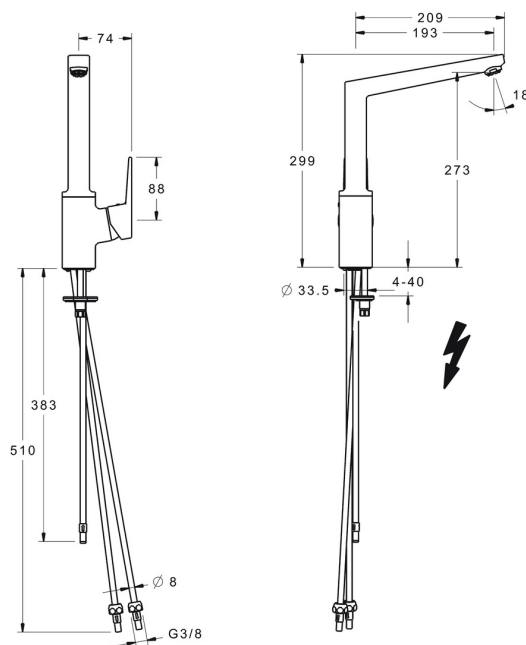

EAN: 4015474274860

static.hansa.com/09221103

- Kuchyně
- Jednopáková s bočním ovládním, Pro beztlakové ohřivače vody
- Stojánková
- Chrom
- Otočné výtokové rameno, Litá konstrukce
- Aerátor s laminárním proudem vody, CASCADE® aerátor
- Páka se symboly teplé a studené vody, Jedna ovládací páka / rukojeť
- Funkce pro nastavení maximální teploty a průtoku vody, Nastavitelný omezovač teploty vody (součástí dodávky, možnost dodatečné instalace)
- \varnothing 35 mm keramická kartuše pro ovládní teploty a průtoku vody
- Měděné připojovací trubičky
- Tělo baterie z mosazi DZR, Povrchy přicházející do styku s pitnou vodou obsahují méně než 0,3 % olova, Vodní cesty bez poniklování

Technické údaje

Technické vlastnosti

| | |
|---|--------------------|
| Velikost DN (jmenovitý rozměr) | DN15 |
| Zdroj teplé vody | max. +90°C |
| Pracovní tlak | 0.5-5 bar |
| Velikost přípojky | G3/8 |
| Projection | 193 mm |
| Zabezpečení proti zpětnému toku (ČSN EN 1717) | AA |
| Materiál | Mosaz |
| Rozsah otáčení výtokového ramene | 150° (360°) |

Náhradní díly

SP09221103

| | Název | Kód |
|-----|---|----------|
| 1 | Páka | 59914199 |
| 1 | Páka | 59914200 |
| 1.1 | Šroub, M5x8, SW2.5 | 59904755 |
| 1.3 | Záslepka Šedá | 59912112 |
| 2 | Krytka, 33x3 mm | 59912504 |
| 3 | Upevňovací matice, M40x1, SW30 | 1003409V |
| 4 | Kartuše, 3.5 Classic | 59913075 |
| 4.1 | Temperature adjustment limiter Ukončeno | 59912325 |
| 5.2 | Upevňovací destička | 59910008 |
| 5.3 | Těsnění | 59914591 |
| 5.4 | Upevňovací set | 59910749 |
| 5.5 | Roura, M8x1, L=560 | 59912806 |
| 5.6 | Upevňovací šroub, M8x1, L=140 | 59912474 |
| 6 | Výtokové rameno | 59914204 |
| 6.1 | Aerator, M24x1 A, low pressure | 59902692 |
| 6.2 | Upevňovací šroub, M4x8 | 59913989 |
| 6.3 | Těsnící sada | 59911884 |
| 6.4 | Vymezovací vložka | 59911840 |
| 6.5 | Šroub, M4x7 | 59902075 |
| 9 | Montáž matice | 59904969 |
| 9.1 | Těsnící sada, 14.9x8.5x1 | 59902352 |
| 9.2 | Těsnící sada, 10x8 | 59902272 |
| 9.3 | Hadice | 59902151 |