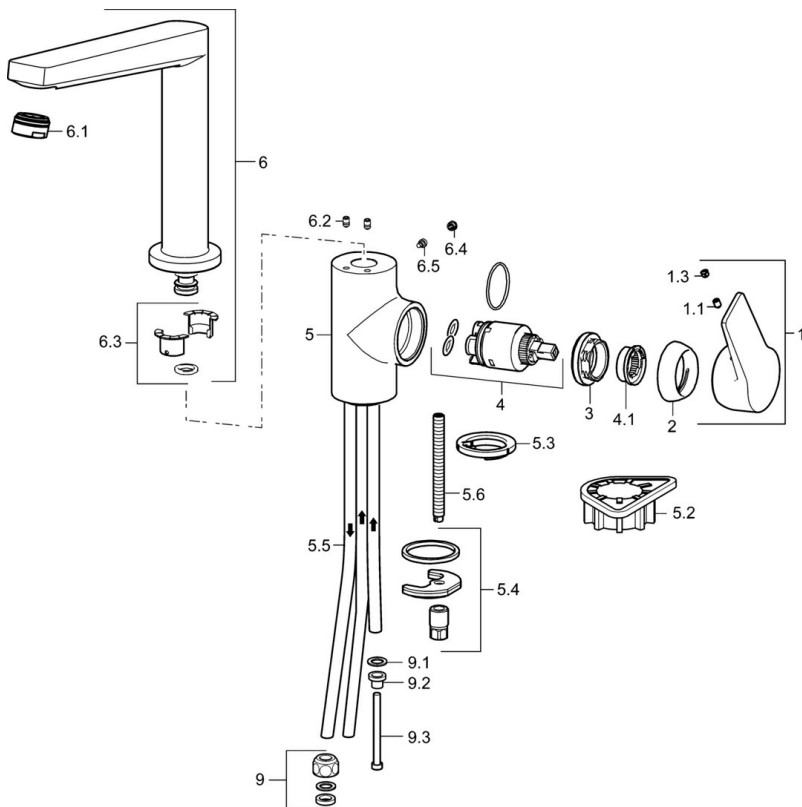

EAN: 4015474274860

static.hansa.com/09221103

- Kuchyně
- Jednopáková s bočním ovládním, Pro beztlakové ohřivače vody
- Stojánková
- Chrom
- Otočné výtokové rameno, Litá konstrukce
- Aerátor s laminárním proudem vody, CASCADE® aerátor
- Páka se symboly teplé a studené vody, Jedna ovládací páka / rukojeť
- Funkce pro nastavení maximální teploty a průtoku vody, Nastavitelný omezovač teploty vody (součástí dodávky, možnost dodatečné instalace)
- \varnothing 35 mm keramická kartuše pro ovládní teploty a průtoku vody
- Měděné připojovací trubičky
- Tělo baterie z mosazi DZR, Povrchy přicházející do styku s pitnou vodou obsahují méně než 0,3 % olova, Vodní cesty bez poniklování

Technické údaje

Technické vlastnosti

Velikost DN (jmenovitý rozměr)	DN15
Zdroj teplé vody	max. +90°C
Pracovní tlak	0.5-5 bar
Velikost přípojky	G3/8
Projection	193 mm
Zabezpečení proti zpětnému toku (ČSN EN 1717)	AA
Materiál	Mosaz
Rozsah otáčení výtokového ramene	150° (360°)

Předpisy

Norma EN	EN 817
----------	---------------

Schválení a Prohlášení

Prohlášení o shodě	DoC
--------------------	------------

Náhradní díly

SP09221103

	Název	Kód
1	Páka	59914199
1	Páka	59914200
1.1	Šroub, M5x8, SW2.5	59904755
1.3	Záslepka Šedá	59912112
2	Krytka, 33x3 mm	59912504
3	Upevňovací matice, M40x1, SW30	1003409V
4	Kartuše, 3.5 Classic	59913075
4.1	Temperature adjustment limiter Ukončeno	59912325
5.2	Upevňovací destička	59910008
5.3	Těsnění	59914591
5.4	Upevňovací set	59910749
5.5	Roura, M8x1, L=560	59912806
5.6	Upevňovací šroub, M8x1, L=140	59912474
6	Výtokové rameno	59914204
6.1	Aerator, M24x1 A, low pressure	59902692
6.2	Upevňovací šroub, M4x8	59913989
6.3	Těsnící sada	59911884
6.4	Vymezovací vložka	59911840
6.5	Šroub, M4x7	59902075
9	Montáž matice	59904969
9.1	Těsnící sada, 14.9x8.5x1	59902352
9.2	Těsnící sada, 10x8	59902272
9.3	Hadice	59902151