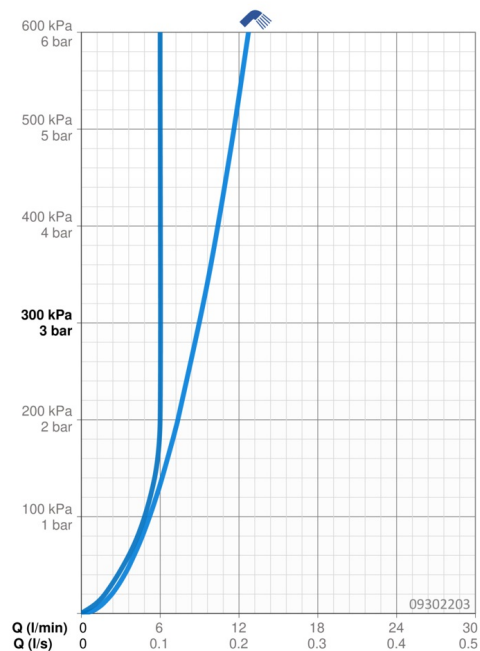

Technické údaje

Vlastnosti průtoku

Průtokové množství při 3 bar	9.0 l/min
Průtokové množství při 3 bar (s regulátorem průtoku)	6.0 l/min
Tlaková ztráta při průtoku (0,1 l/s)	2 bar

Technické vlastnosti

Velikost DN (jmenovitý rozměr)	DN15
Zdroj teplé vody	max. +70°C
Pracovní tlak	1-10 bar
Velikost přípojky	G3/8
Projection	121 mm
Zabezpečení proti zpětnému toku (ČSN EN 1717)	HC
Materiál	Mosaz

Předpisy

Norma EN	EN 817, EN 1113
Třída hlučnosti	I (ISO 3822)

Schválení a Prohlášení

Prohlášení o shodě	DoC