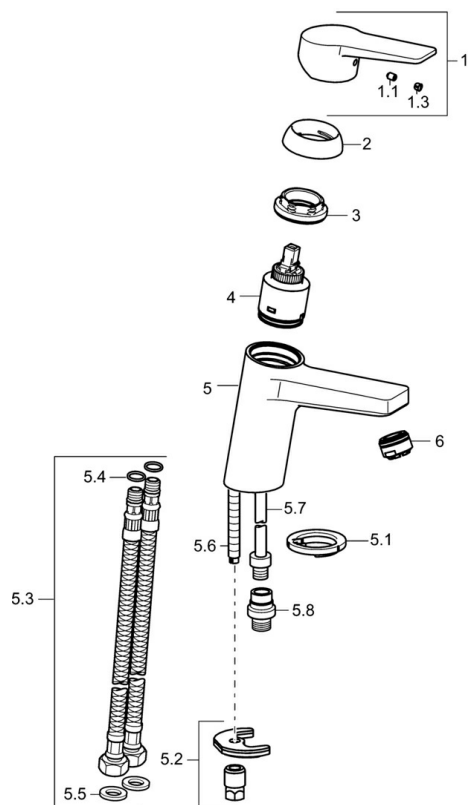

EAN: 4015474269095
static.hansa.com/09302203

- Umyvadlo
- Jednopáková, Bidetta
- Stojánková
- Chrom
- Pevné výtokové rameno
- CASCADE® aerátor
- Páka se symboly teplé a studené vody, Jedna ovládací páka / rukojeť
- Ruční sprcha, Držák sprchy, Sprchová hadice (1600 mm)
- Ruční sprcha Bidetta
- Funkce pro nastavení maximální teploty a průtoku vody, Nastavitelný omezovač teploty vody (součástí dodávky, možnost dodatečné instalace)
- ø 35 mm keramická kartuše pro ovládání teploty a průtoku vody
- Flexibilní připojovací hadice
- Tělo baterie z mosazi DZR, Montážní systém Rapid
- Bez odpadní soupravy
- zabezpečeno proti zpětnému toku při použití v domácnosti (podle DIN EN 1717)
- 1 proud

Technické údaje

Vlastnosti průtoku

Průtokové množství při 3 bar	9.0 l/min
Průtokové množství při 3 bar (s regulátorem průtoku)	6.0 l/min
Tlaková ztráta při průtoku (0,1 l/s)	2 bar

Technické vlastnosti

Velikost DN (jmenovitý rozměr)	DN15
Zdroj teplé vody	max. +70°C
Pracovní tlak	1-10 bar
Velikost přípojky	G3/8
Projection	121 mm
Zabezpečení proti zpětnému toku (ČSN EN 1717)	HC
Materiál	Mosaz

Předpisy

Norma EN	EN 817, EN 1113
Třída hlučnosti	I (ISO 3822)

Schválení a Prohlášení

Prohlášení o shodě	DoC
--------------------	------------

Náhradní díly

SP09302203

	Název	Kód
1	Páka	59913910
1	Páka	59913911
1.1	Šroub, M5x8, SW2.5	59904755
1.3	Záslepka Šedá	59912112
2	Krytka, 33x3 mm	59912504
3	Upevňovací matice, M40x1, SW30	1003409V
4	Kartuše, 3.5 Classic	59913075
4	Kartuše, 3.5 Ukončeno	59913965
5.1	Těsnění	59914591
5.2	Upevňovací set	59912113
5.3	Flexibilní hadička, L=430, G3/8-M8x1	59913964
5.4	O-kroužek, 6x1.4	59913266
5.5	Těsnění, 9.5x14.4x2	59912551
5.6	Upevňovací šroub, M8x1, L=140	59912474
5.7	Šroubení, M8x1-M14x1, L=214 Ukončeno	59914035
5.8	Přistoupení, G1/2xM14x1 Ukončeno	59914180
6	Aerator, M24x1, 6 l/min	59913727