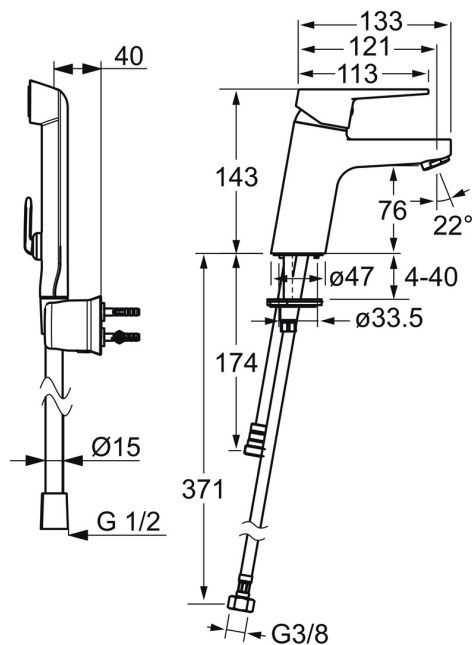

EAN: 4015474269095
static.hansa.com/09302203

- Umyvadlo
- Jednopáková, Bidetta
- Stojánková
- Chrom
- Pevné výtokové rameno
- CASCADE® aerátor
- Páka se symboly teplé a studené vody, Jedna ovládací páka / rukojeť
- Ruční sprcha, Držák sprchy, Sprchová hadice (1600 mm)
- Ruční sprcha Bidetta
- Funkce pro nastavení maximální teploty a průtoku vody, Nastavitelný omezovač teploty vody (součástí dodávky, možnost dodatečné instalace)
- ø 35 mm keramická kartuše pro ovládání teploty a průtoku vody
- Flexibilní připojovací hadice
- Tělo baterie z mosazi DZR, Montážní systém Rapid
- Bez odpadní soupravy
- zabezpečeno proti zpětnému toku při použití v domácnosti (podle DIN EN 1717)
- 1 proud

Technické údaje

Vlastnosti průtoku

Průtokové množství při 3 bar	9.0 l/min
Průtokové množství při 3 bar (s regulátorem průtoku)	6.0 l/min
Tlaková ztráta při průtoku (0,1 l/s)	2 bar

Technické vlastnosti

Velikost DN (jmenovitý rozměr)	DN15
Zdroj teplé vody	max. +70°C
Pracovní tlak	1-10 bar
Velikost přípojky	G3/8
Projection	121 mm
Zabezpečení proti zpětnému toku (ČSN EN 1717)	HC
Materiál	Mosaz

Předpisy

Norma EN	EN 817, EN 1113
Třída hlučnosti	I (ISO 3822)

Schválení a Prohlášení

Prohlášení o shodě	DoC
--------------------	------------

Náhradní díly

SP09302203

	Název	Kód
1	Páka	59913910
1	Páka	59913911
1.1	Šroub, M5x8, SW2.5	59904755
1.3	Záslepka Šedá	59912112
2	Krytka, 33x3 mm	59912504
3	Upevňovací matice, M40x1, SW30	1003409V
4	Kartuše, 3.5 Classic	59913075
4	Kartuše, 3.5 Ukončeno	59913965
5.1	Těsnění	59914591
5.2	Upevňovací set	59912113
5.3	Flexibilní hadička, L=430, G3/8-M8x1	59913964
5.4	O-kroužek, 6x1.4	59913266
5.5	Těsnění, 9.5x14.4x2	59912551
5.6	Upevňovací šroub, M8x1, L=140	59912474
5.7	Šroubení, M8x1-M14x1, L=214 Ukončeno	59914035
5.8	Přistoupení, G1/2xM14x1 Ukončeno	59914180
6	Aerator, M24x1, 6 l/min	59913727