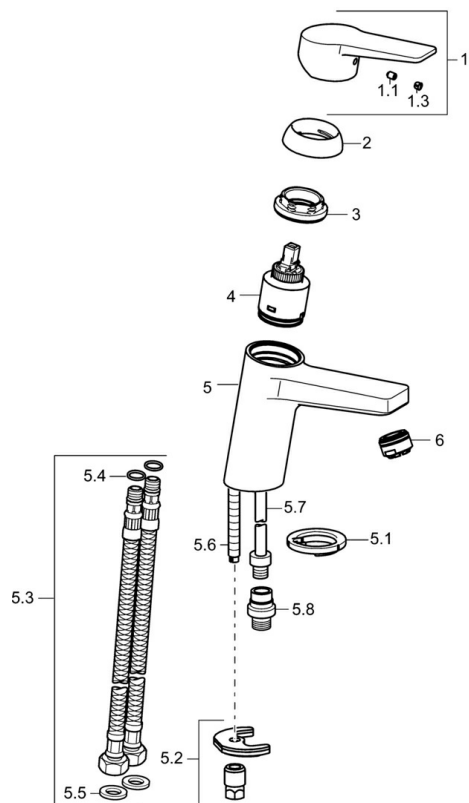

Technické údaje

Vlastnosti průtoku

Průtokové množství při 3 bar	9,0 l/min
Průtokové množství při 3 bar (s regulátorem průtoku)	6,0 l/min
Tlaková ztráta při průtoku (0,1 l/s)	2 bar

Technické vlastnosti

Velikost DN (jmenovitý rozměr)	DN15
Zdroj teplé vody	max. +70°C
Pracovní tlak	1-10 bar
Velikost přípojky	G3/8
Projection	121 mm
Zabezpečení proti zpětnému toku (ČSN EN 1717)	HC
Materiál	Mosaz

Předpisy

Norma EN	EN 817, EN 1113
Třída hlučnosti	I (ISO 3822)

Schválení a Prohlášení

Prohlášení o shodě	DoC
EPD	S-P-06391

Udržitelnost

EPD module A1 (kg CO2 eq.)	9,09
EPD module A2 (kg CO2 eq.)	0,44
EPD module A3 (kg CO2 eq.)	0,86
EPD module A1-A3 (kg CO2 eq.)	10,39
EPD module A4 (kg CO2 eq.)	0,29
EPD module B7 (kg CO2 eq.)	1854,00
EPD module C2 (kg CO2 eq.)	0,02
EPD module C3 (kg CO2 eq.)	0,02
EPD module C4 (kg CO2 eq.)	0,08
EPD module D (kg CO2 eq.)	-7,39

Náhradní díly

SP09302203

	Název	Kód
1	Páka	59913910
1	Páka	59913911
1.1	Šroub, M5x8, SW2.5	59904755
1.3	Záslepka Šedá	59912112
2	Krytka, 33x3 mm	59912504
3	Upevňovací matice, M40x1, SW30	1003409V
4	Kartuše, 3.5 Classic	59913075
4	Kartuše, 3.5 Ukončeno	59913965
5.1	Těsnění	59914591
5.2	Upevňovací set	59912113
5.3	Flexibilní hadička, L=430, G3/8-M8x1	59913964
5.4	O-kroužek, 6x1.4	59913266
5.5	Těsnění, 9.5x14.4x2	59912551
5.6	Upevňovací šroub, M8x1, L=140	59912474
5.7	Šroubení, M8x1-M14x1, L=214 Ukončeno	59914035
5.8	Přistoupení, G1/2xM14x1 Ukončeno	59914180
6	Aerator, M24x1, 6 l/min	59913727