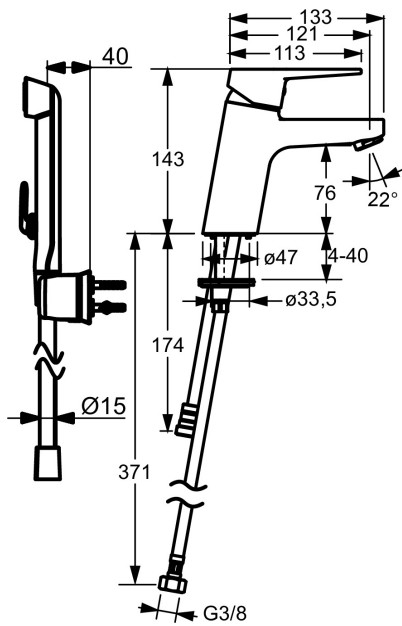

- Stojánková
- Chrom
- Pevné výtokové rameno
- CASCADE® aerátor
- Páka se symboly teplé a studené vody, Třímenová páka, Jedna ovládací páka / rukojeť
- Ruční sprcha, Držák sprchy, Sprchová hadice (1600 mm)
- Ruční sprcha Bidetta
- Funkce pro nastavení maximální teploty a průtoku vody, Nastavitelný omezovač teploty vody (součástí dodávky, možnost dodatečné instalace)
- ø 35 mm keramická kartuše pro ovládání teploty a průtoku vody
- Flexibilní připojovací hadice
- Tělo baterie z mosazi DZR, Montážní systém Rapid
- Bez odpadní soupravy
- zabezpečeno proti zpětnému toku při použití v domácnosti (podle DIN EN 1717)
- 1 proud

TECHNICKÉ ÚDAJE

VLASTNOSTI PRŮTOKU

Průtokové množství při 3 bar	9.0 l/min
Průtokové množství při 3 bar (s regulátorem průtoku)	6.0 l/min
Tlaková ztráta při průtoku (0,1 l/s)	2 bar

TECHNICKÉ VLASTNOSTI

Velikost DN (jmenovitý rozměr)	DN15
Zdroj teplé vody	max. +70°C
Pracovní tlak	1-10 bar
Velikost přípojky	G3/8
Projection	121 mm
Zabezpečení proti zpětnému toku (ČSN EN 1717)	HC
Materiál	Mosaz

NÁHRADNÍ DÍLY

SP09302203

	Název	Kód
1	Páka Chrom	59913910
1	Páka Chrom	59913911
1.1	Šroub, M5x8, SW2.5	59904755
1.3	Záslepka Šedá	59912112
2	Krytka, 33x3 mm Chrom	59912504
3	Upevňovací matice, M40x1, SW30	1003409V
4	Kartuše, 3.5 Classic	59913075
4	Kartuše, 3.5 Ukončeno	59913965
5.1	Těsnění	59914591
5.2	Upevňovací set	59912113
5.3	Flexibilní hadička, L=430, G3/8-M8x1	59913964
5.4	O-kroužek, 6x1.4	59913266
5.5	Těsnění, 9.5x14.4x2	59912551
5.6	Upevňovací šroub, M8x1, L=140	59912474
5.7	Šroubení, M8x1-M14x1, L=214 Ukončeno	59914035
5.8	Přistoupení, G1/2xM14x1 Ukončeno	59914180
6	Aerator, M24x1, 6 l/min Chrom	59913727