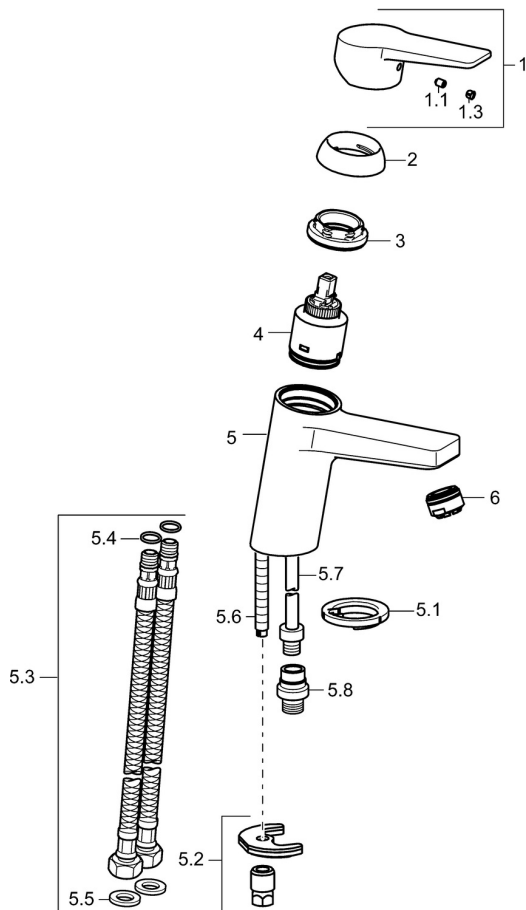

- Stojánková
- Chrom
- Pevné výtokové rameno
- CASCADE® aerátor
- Páka se symboly teplé a studené vody, Třímenová páka, Jedna ovládací páka / rukojeť
- Ruční sprcha, Držák sprchy, Sprchová hadice (1600 mm)
- Ruční sprcha Bidetta
- Funkce pro nastavení maximální teploty a průtoku vody, Nastavitelný omezovač teploty vody (součástí dodávky, možnost dodatečné instalace)
- ø 35 mm keramická kartuše pro ovládání teploty a průtoku vody
- Flexibilní připojovací hadice
- Tělo baterie z mosazi DZR, Montážní systém Rapid
- Bez odpadní soupravy
- zabezpečeno proti zpětnému toku při použití v domácnosti (podle DIN EN 1717)
- 1 proud

TECHNICKÉ ÚDAJE

VLASTNOSTI PRŮTOKU

Průtokové množství při 3 bar	9.0 l/min
Průtokové množství při 3 bar (s regulátorem průtoku)	6.0 l/min
Tlaková ztráta při průtoku (0,1 l/s)	2 bar

TECHNICKÉ VLASTNOSTI

Velikost DN (jmenovitý rozměr)	DN15
Zdroj teplé vody	max. +70°C
Pracovní tlak	1-10 bar
Velikost přípojky	G3/8
Projection	121 mm
Zabezpečení proti zpětnému toku (ČSN EN 1717)	HC
Materiál	Mosaz

NÁHRADNÍ DÍLY

SP09302203

	Název	Kód
1	Páka Chrom	59913910
1	Páka Chrom	59913911
1.1	Šroub, M5x8, SW2.5	59904755
1.3	Záslepka Šedá	59912112
2	Krytka, 33x3 mm Chrom	59912504
3	Upevňovací matice, M40x1, SW30	1003409V
4	Kartuše, 3.5 Classic	59913075
4	Kartuše, 3.5 Ukončeno	59913965
5.1	Těsnění	59914591
5.2	Upevňovací set	59912113
5.3	Flexibilní hadička, L=430, G3/8-M8x1	59913964
5.4	O-kroužek, 6x1.4	59913266
5.5	Těsnění, 9.5x14.4x2	59912551
5.6	Upevňovací šroub, M8x1, L=140	59912474
5.7	Šroubení, M8x1-M14x1, L=214 Ukončeno	59914035
5.8	Přistoupení, G1/2xM14x1 Ukončeno	59914180
6	Aerator, M24x1, 6 l/min Chrom	59913727