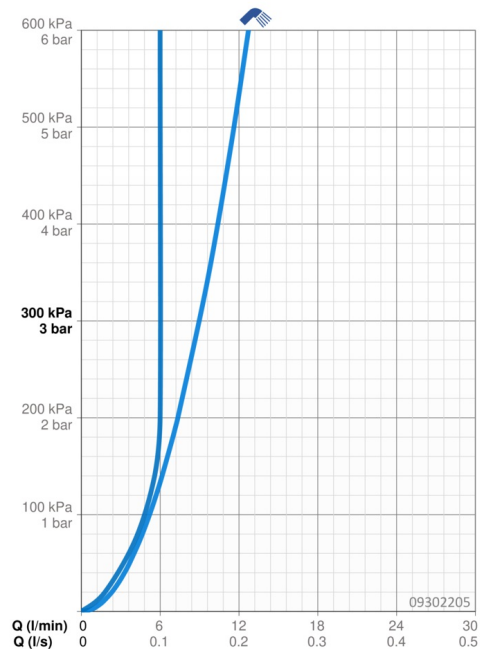

EAN: 4015474269101
static.hansa.com/09302205

- Umyvadlo
- Jednopáková, Bidetta
- Stojánková
- Chrom
- Pevné výtokové rameno
- CASCADE® aerátor
- Páka se symboly teplé a studené vody, Třmenová páka, Jedna ovládací páka / rukojeť
- Ruční sprcha, Držák sprchy, Sprchová hadice (1600 mm)
- Ruční sprcha Bidetta
- Funkce pro nastavení maximální teploty a průtoku vody, Nastavitelný omezovač teploty vody (součástí dodávky, možnost dodatečné instalace)
- ø 35 mm keramická kartuše pro ovládání teploty a průtoku vody
- Flexibilní připojovací hadice
- Tělo baterie z mosazi DZR, Montážní systém Rapid
- Bez odpadní soupravy
- zabezpečeno proti zpětnému toku při použití v domácnosti (podle DIN EN 1717)
- 1 proud

Technické údaje

Vlastnosti průtoku

Průtokové množství při 3 bar	9,0 l/min
Průtokové množství při 3 bar (s regulátorem průtoku)	6,0 l/min
Tlaková ztráta při průtoku (0,1 l/s)	2 bar

Technické vlastnosti

Velikost DN (jmenovitý rozměr)	DN15
Zdroj teplé vody	max. +70°C
Pracovní tlak	1-10 bar
Velikost přípojky	G3/8
Projection	121 mm
Zabezpečení proti zpětnému toku (ČSN EN 1717)	HC
Materiál	Mosaz

Předpisy

Norma EN	EN 817, EN 1113
Třída hlučnosti	I (ISO 3822)

Schválení a Prohlášení

Prohlášení o shodě	DoC
EPD	S-P-06391

Udržitelnost

EPD module A1 (kg CO2 eq.)	9,09
EPD module A2 (kg CO2 eq.)	0,44
EPD module A3 (kg CO2 eq.)	0,86
EPD module A1-A3 (kg CO2 eq.)	10,39
EPD module A4 (kg CO2 eq.)	0,29
EPD module B7 (kg CO2 eq.)	1854,00
EPD module C2 (kg CO2 eq.)	0,02
EPD module C3 (kg CO2 eq.)	0,02
EPD module C4 (kg CO2 eq.)	0,08
EPD module D (kg CO2 eq.)	-7,39