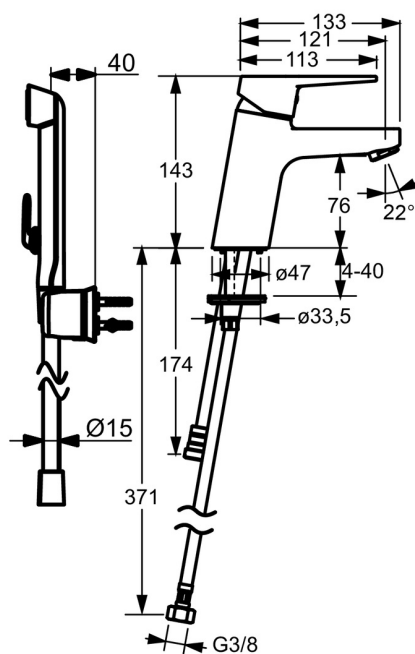

EAN: 4015474269101
static.hansa.com/09302205

- Umyvadlo
- Jednopáková, Bidetta
- Stojánková
- Chrom
- Pevné výtokové rameno
- CASCADE® aerátor
- Páka se symboly teplé a studené vody, Třmenová páka, Jedna ovládací páka / rukojeť
- Ruční sprcha, Držák sprchy, Sprchová hadice (1600 mm)
- Ruční sprcha Bidetta
- Funkce pro nastavení maximální teploty a průtoku vody, Nastavitelný omezovač teploty vody (součástí dodávky, možnost dodatečné instalace)
- ø 35 mm keramická kartuše pro ovládání teploty a průtoku vody
- Flexibilní připojovací hadice
- Tělo baterie z mosazi DZR, Montážní systém Rapid
- Bez odpadní soupravy
- zabezpečeno proti zpětnému toku při použití v domácnosti (podle DIN EN 1717)
- 1 proud

Technické údaje

Vlastnosti průtoku

Průtokové množství při 3 bar	9,0 l/min
Průtokové množství při 3 bar (s regulátorem průtoku)	6,0 l/min
Tlaková ztráta při průtoku (0,1 l/s)	2 bar

Technické vlastnosti

Velikost DN (jmenovitý rozměr)	DN15
Zdroj teplé vody	max. +70°C
Pracovní tlak	1-10 bar
Velikost přípojky	G3/8
Projection	121 mm
Zabezpečení proti zpětnému toku (ČSN EN 1717)	HC
Materiál	Mosaz

Náhradní díly

SP09302203

	Název	Kód
1	Páka	59913910
1	Páka	59913911
1.1	Šroub, M5x8, SW2.5	59904755
1.3	Záslepka Šedá	59912112
2	Krytka, 33x3 mm	59912504
3	Upevňovací matice, M40x1, SW30	1003409V
4	Kartuše, 3.5 Classic	59913075
4	Kartuše, 3.5 Ukončeno	59913965
5.1	Těsnění	59914591
5.2	Upevňovací set	59912113
5.3	Flexibilní hadička, L=430, G3/8-M8x1	59913964
5.4	O-kroužek, 6x1.4	59913266
5.5	Těsnění, 9.5x14.4x2	59912551
5.6	Upevňovací šroub, M8x1, L=140	59912474
5.7	Šroubení, M8x1-M14x1, L=214 Ukončeno	59914035
5.8	Přistoupení, G1/2xM14x1 Ukončeno	59914180
6	Aerator, M24x1, 6 l/min	59913727