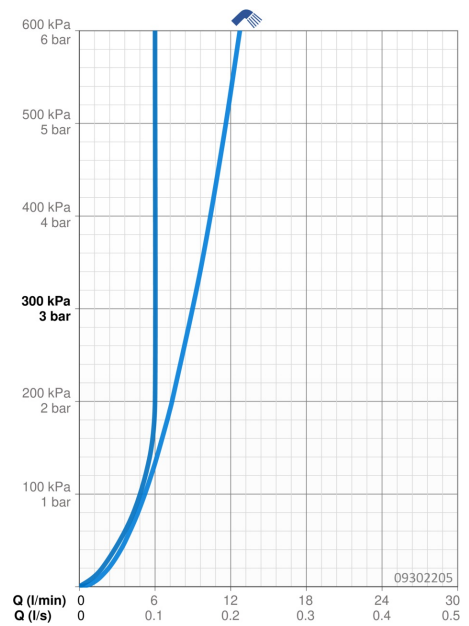

- Stojánková
- Chrom
- Pevné výtokové rameno
- CASCADE® aerátor
- Páka se symboly teplé a studené vody, Třímenová páka, Jedna ovládací páka / rukojeť
- Ruční sprcha, Držák sprchy, Sprchová hadice (1600 mm)
- Ruční sprcha Bidetta
- Funkce pro nastavení maximální teploty a průtoku vody, Nastavitelný omezovač teploty vody (součástí dodávky, možnost dodatečné instalace)
- ø 35 mm keramická kartuše pro ovládání teploty a průtoku vody
- Flexibilní připojovací hadice
- Tělo baterie z mosazi DZR, Montážní systém Rapid
- Bez odpadní soupravy
- zabezpečeno proti zpětnému toku při použití v domácnosti (podle DIN EN 1717)
- 1 proud

TECHNICKÉ ÚDAJE

VLASTNOSTI PRŮTOKU

Průtokové množství při 3 bar	9.0 l/min
Průtokové množství při 3 bar (s regulátorem průtoku)	6.0 l/min
Tlaková ztráta při průtoku (0,1 l/s)	2 bar

TECHNICKÉ VLASTNOSTI

Velikost DN (jmenovitý rozměr)	DN15
Zdroj teplé vody	max. +70°C
Pracovní tlak	1-10 bar
Velikost přípojky	G3/8
Projection	121 mm
Zabezpečení proti zpětnému toku (ČSN EN 1717)	HC
Materiál	Mosaz

PŘEDPISY

Norma EN	EN 817, EN 1113
Třída hlučnosti	I (ISO 3822)

SCHVÁLENÍ A PROHLÁŠENÍ

Prohlášení o shodě	DoC
EPD	S-P-06391

UDRŽITELNOST

EPD module A1-A3 (kg CO2 eq.)	10,39
EPD module A4 (kg CO2 eq.)	0,29
EPD module B7 (kg CO2 eq.)	1854,00
EPD module C2 (kg CO2 eq.)	0,02
EPD module C3 (kg CO2 eq.)	0,02
EPD module C4 (kg CO2 eq.)	0,08
EPD module D (kg CO2 eq.)	-7,39