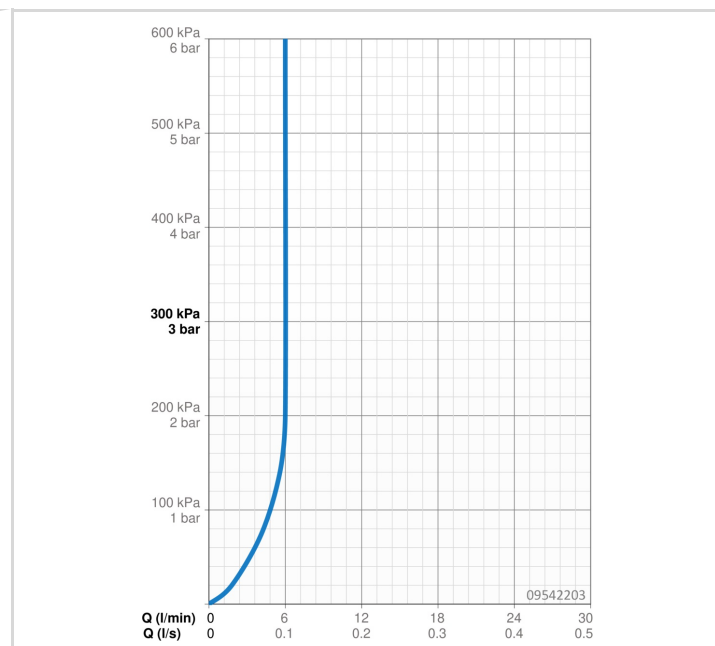

PŘEDPISY

Norma EN **EN 817**
 Třída hlučnosti **I (ISO 3822)**

SCHVÁLENÍ A PROHLÁŠENÍ

DVGW **NW-6506CQ0410**
 ABP **PA-IX 38405/IO**
 Prohlášení o shodě **DoC**
 EPD **S-P-06391**

UDRŽITELNOST

EPD module A1-A3 (kg CO2 eq.) **16,33**
 EPD module A4 (kg CO2 eq.) **0,45**
 EPD module B7 (kg CO2 eq.) **1854,00**
 EPD module C2 (kg CO2 eq.) **0,03**
 EPD module C3 (kg CO2 eq.) **0,03**
 EPD module C4 (kg CO2 eq.) **0,13**
 EPD module D (kg CO2 eq.) **-11,61**