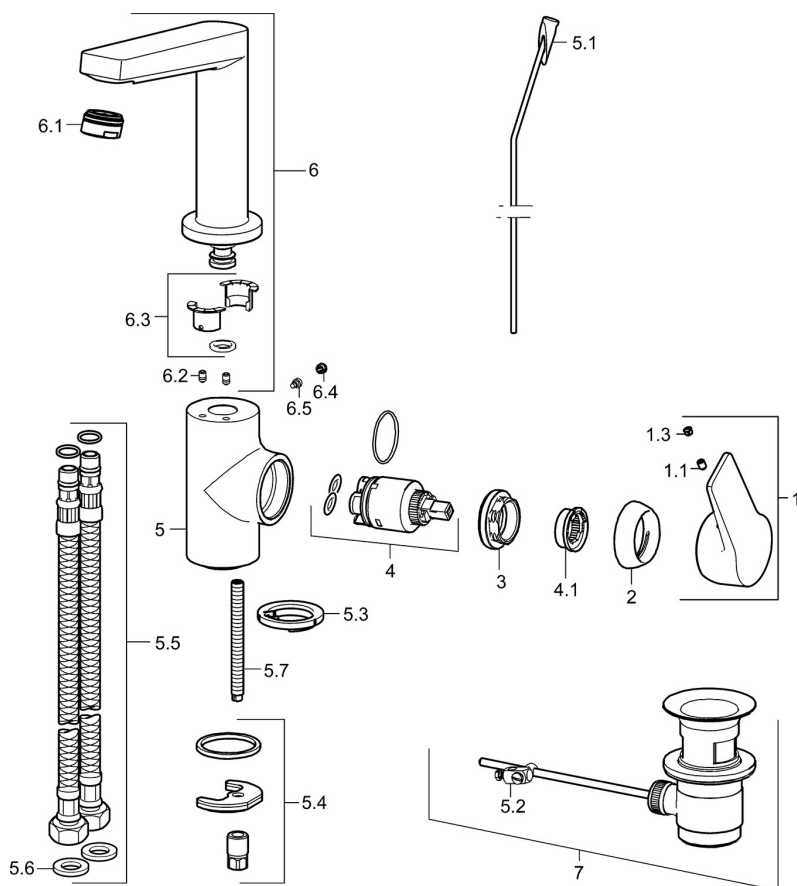

TECHNICKÉ ÚDAJE

VLASTNOSTI PRŮTOKU

Průtokové množství při 3 bar (s regulátorem průtoku) **6.0 l/min**

TECHNICKÉ VLASTNOSTI

Velikost DN (jmenovitý rozměr) **DN15**
 Zdroj teplé vody **max. +80°C**
 Pracovní tlak **0.5-10 bar**
 Velikost přípojky **G3/8**
 Projection **130 mm**
 Zabezpečení proti zpětnému toku (ČSN EN 1717) **AA**
 Materiál **Mosaz**

PŘEDPISY

Norma EN **EN 817**
 Třída hlučnosti **I (ISO 3822)**

SCHVÁLENÍ A PROHLÁŠENÍ

DVGW **NW-6506CQ0410**
 ABP **PA-IX 38405/IO**
 Prohlášení o shodě **DoC**
 EPD **S-P-06391**

UDRŽITELNOST

EPD module A1-A3 (kg CO2 eq.) **16,33**
 EPD module A4 (kg CO2 eq.) **0,45**
 EPD module B7 (kg CO2 eq.) **1854,00**
 EPD module C2 (kg CO2 eq.) **0,03**
 EPD module C3 (kg CO2 eq.) **0,03**
 EPD module C4 (kg CO2 eq.) **0,13**
 EPD module D (kg CO2 eq.) **-11,61**

NÁHRADNÍ DÍLY

SP09542203

	Název	Kód
1	Páka Chrom	59914199
1	Páka Chrom	59914200
1.1	Šroub, M5x8, SW2.5	59904755
1.3	Záslepka Šedá	59912112
2	Krytka, 33x3 mm Chrom	59912504
3	Upevňovací matice, M40x1, SW30	1003409V
4	Kartuše, 3.5 Classic	59913075
4.1	Temperature adjustment limiter Ukončeno	59912325
5.1	Ovládací táhlo vypouštěcího ventilu Chrom	59913652
5.2	Spojovací díl táhel	59904624
5.3	Těsnění	59914591
5.4	Upevňovací set	59910749
5.5	Flexibilní hadička, L=430, G3/8-M8x1	59913964
5.6	Těsnění, 9.5x14.4x2	59912551
5.7	Upevňovací šroub, M8x1, L=140	59912474
6	Výtokové rameno Chrom Ukončeno	59914201
6.1	Aerátor, M24x1, 6 l/min Chrom	59913727
6.2	Upevňovací šroub, M4x8	59913989
6.3	Těsnící sada	59911884
6.4	Vymezovací vložka Chrom	59911840
6.5	Šroub, M4x7	59902075
7	Vypouštěcí ventil Chrom	59904620
7	Vypouštěcí ventil, (2019-) Chrom	59914764