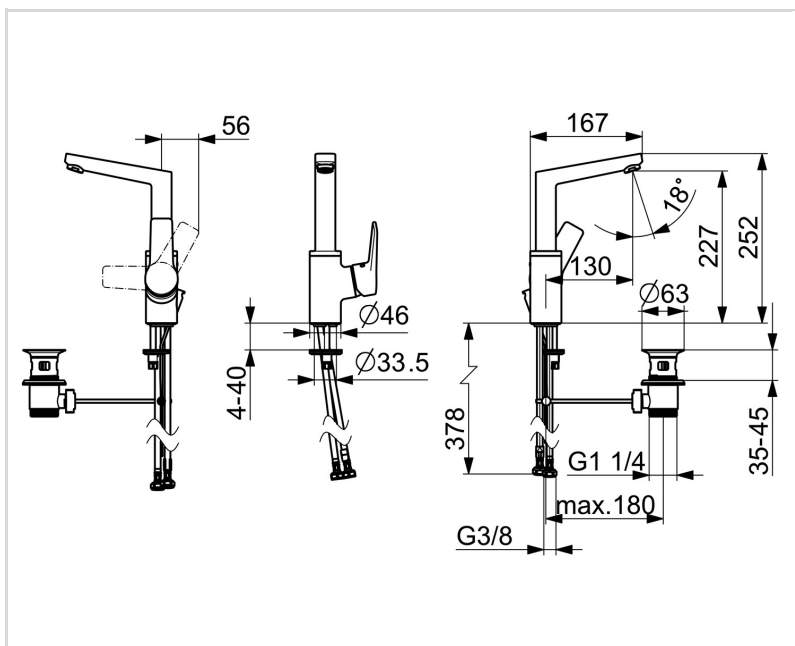

TECHNICKÉ ÚDAJE

VLASTNOSTI PRŮTOKU

Průtokové množství při 3 bar (s regulátorem průtoku) **6.0 l/min**

TECHNICKÉ VLASTNOSTI

Velikost DN (jmenovitý rozměr) **DN15**
 Zdroj teplé vody **max. +80°C**
 Pracovní tlak **0.5-10 bar**
 Velikost přípojky **G3/8**
 Projection **130 mm**
 Zabezpečení proti zpětnému toku (ČSN EN 1717) **AA**
 Materiál **Mosaz**

PŘEDPISY

Norma EN **EN 817**
 Třída hlučnosti **I (ISO 3822)**

SCHVÁLENÍ A PROHLÁŠENÍ

DVGW **NW-6506CQ0410**
 ABP **PA-IX 38405/IO**
 Prohlášení o shodě **DoC**
 EPD **S-P-06391**

UDRŽITELNOST

EPD module A1-A3 (kg CO2 eq.) **16,33**
 EPD module A4 (kg CO2 eq.) **0,45**
 EPD module B7 (kg CO2 eq.) **1854,00**
 EPD module C2 (kg CO2 eq.) **0,03**
 EPD module C3 (kg CO2 eq.) **0,03**
 EPD module C4 (kg CO2 eq.) **0,13**
 EPD module D (kg CO2 eq.) **-11,61**

NÁHRADNÍ DÍLY

SP09542203

	Název	Kód
1	Páka Chrom	59914199
1	Páka Chrom	59914200
1.1	Šroub, M5x8, SW2.5	59904755
1.3	Záslepka Šedá	59912112
2	Krytka, 33x3 mm Chrom	59912504
3	Upevňovací matice, M40x1, SW30	1003409V
4	Kartuše, 3.5 Classic	59913075
4.1	Temperature adjustment limiter Ukončeno	59912325
5.1	Ovládací táhlo vypouštěcího ventilu Chrom	59913652
5.2	Spojovací díl táhel	59904624
5.3	Těsnění	59914591
5.4	Upevňovací set	59910749
5.5	Flexibilní hadička, L=430, G3/8-M8x1	59913964
5.6	Těsnění, 9.5x14.4x2	59912551
5.7	Upevňovací šroub, M8x1, L=140	59912474
6	Výtokové rameno Chrom Ukončeno	59914201
6.1	Aerátor, M24x1, 6 l/min Chrom	59913727
6.2	Upevňovací šroub, M4x8	59913989
6.3	Těsnící sada	59911884
6.4	Vymezovací vložka Chrom	59911840
6.5	Šroub, M4x7	59902075
7	Vypouštěcí ventil Chrom	59904620
7	Vypouštěcí ventil, (2019-) Chrom	59914764