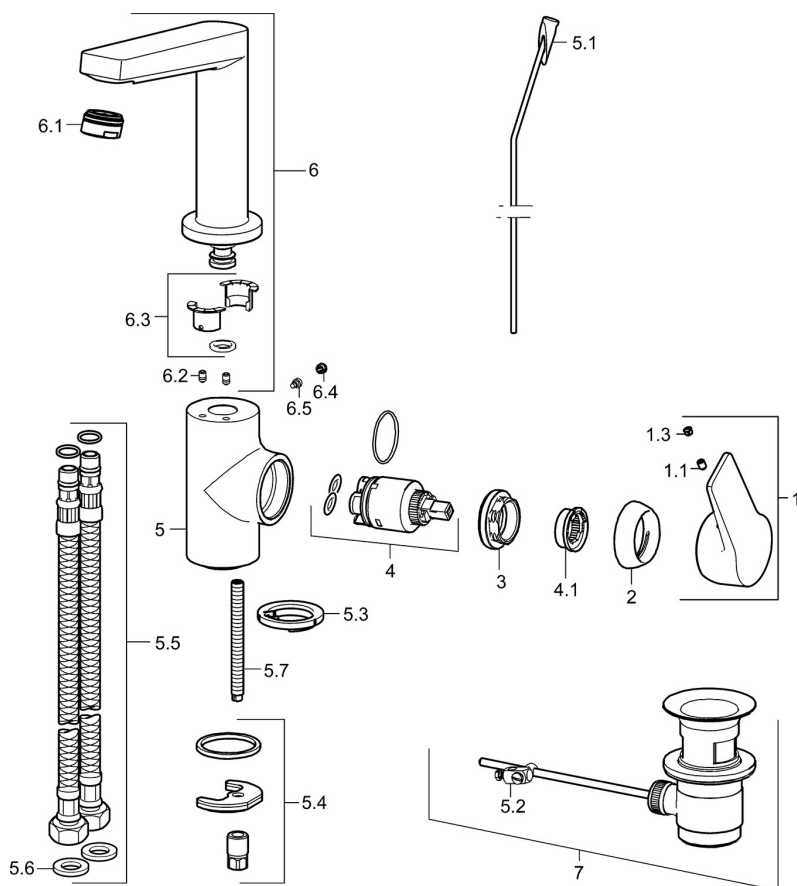

TECHNICKÉ ÚDAJE

VLASTNOSTI PRŮTOKU

Průtokové množství při 3 bar (s regulátorem průtoku)	6.0 l/min
Tlaková ztráta při průtoku (0,1 l/s)	2 bar

TECHNICKÉ VLASTNOSTI

Velikost DN (jmenovitý rozměr)	DN15
Zdroj teplé vody	max. +80°C
Pracovní tlak	0.5-10 bar
Velikost přípojky	G3/8
Projection	130 mm
Zabezpečení proti zpětnému toku (ČSN EN 1717)	AA
Materiál	Mosaz

PŘEDPISY

Norma EN	EN 817
Třída hlučnosti	I (ISO 3822)

SCHVÁLENÍ A PROHLÁŠENÍ

DVGW	NW-6506CQ0410
ABP	PA-IX 38405/IO
Prohlášení o shodě	DoC
EPD	S-P-06391

UDRŽITELNOST

EPD module A1-A3 (kg CO2 eq.)	14,23
EPD module A4 (kg CO2 eq.)	0,39
EPD module B7 (kg CO2 eq.)	1854,00
EPD module C2 (kg CO2 eq.)	0,03
EPD module C3 (kg CO2 eq.)	0,03
EPD module C4 (kg CO2 eq.)	0,11
EPD module D (kg CO2 eq.)	-10,12

NÁHRADNÍ DÍLY

SP09542203

Název	Kód
1 Páka Chrom	59914199
1 Páka Chrom	59914200
1.1 Šroub, M5x8, SW2.5	59904755
1.3 Záslepka Šedá	59912112
2 Krytka, 33x3 mm Chrom	59912504
3 Upevňovací matice, M40x1, SW30	1003409V
4 Kartuše, 3.5 Classic	59913075
4.1 Temperature adjustment limiter Ukončeno	59912325
5.1 Ovládací táhlo vypouštěcího ventilu Chrom	59913652
5.2 Spojovací díl táhel	59904624
5.3 Těsnění	59914591
5.4 Upevňovací set	59910749
5.5 Flexibilní hadička, L=430, G3/8-M8x1	59913964
5.6 Těsnění, 9.5x14.4x2	59912551
5.7 Upevňovací šroub, M8x1, L=140	59912474
6 Výtokové rameno Chrom Ukončeno	59914201
6.1 Aerátor, M24x1, 6 l/min Chrom	59913727
6.2 Upevňovací šroub, M4x8	59913989
6.3 Těsnící sada	59911884
6.4 Vymezovací vložka Chrom	59911840
6.5 Šroub, M4x7	59902075
7 Vypouštěcí ventil Chrom	59904620
7 Vypouštěcí ventil, (2019-) Chrom	59914764