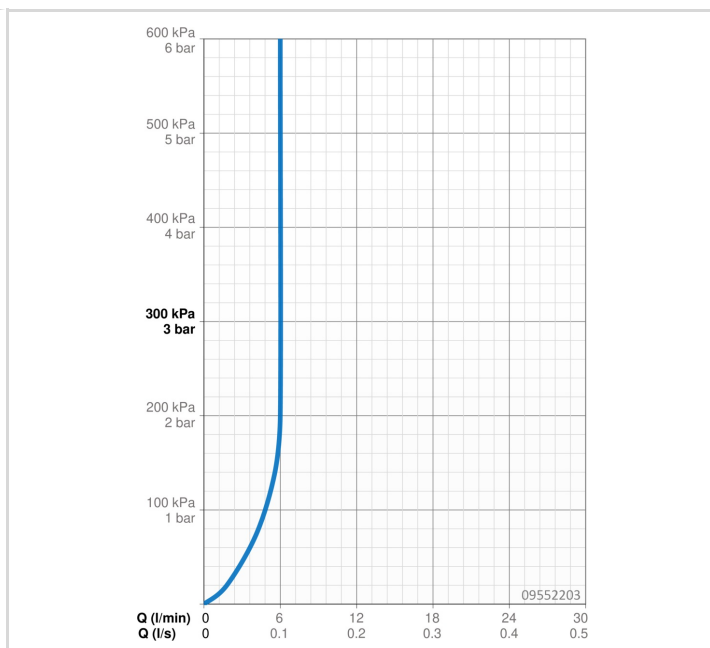

TECHNICKÉ ÚDAJE

VLASTNOSTI PRŮTOKU

Průtokové množství při 3 bar (s regulátorem průtoku)	6.0 l/min
Tlaková ztráta při průtoku (0,1 l/s)	2 bar

TECHNICKÉ VLASTNOSTI

Velikost DN (jmenovitý rozměr)	DN15
Zdroj teplé vody	max. +80°C
Pracovní tlak	0.5-10 bar
Velikost přípojky	G3/8
Projection	130 mm
Zabezpečení proti zpětnému toku (ČSN EN 1717)	AA
Materiál	Mosaz

PŘEDPISY

Norma EN	EN 817
Třída hlučnosti	I (ISO 3822)

SCHVÁLENÍ A PROHLÁŠENÍ

DVGW	NW-6506CQ0410
ABP	PA-IX 38405/IO
Prohlášení o shodě	DoC
EPD	S-P-06391

UDRŽITELNOST

EPD module A1-A3 (kg CO2 eq.)	14,23
EPD module A4 (kg CO2 eq.)	0,39
EPD module B7 (kg CO2 eq.)	1854,00
EPD module C2 (kg CO2 eq.)	0,03
EPD module C3 (kg CO2 eq.)	0,03
EPD module C4 (kg CO2 eq.)	0,11
EPD module D (kg CO2 eq.)	-10,12