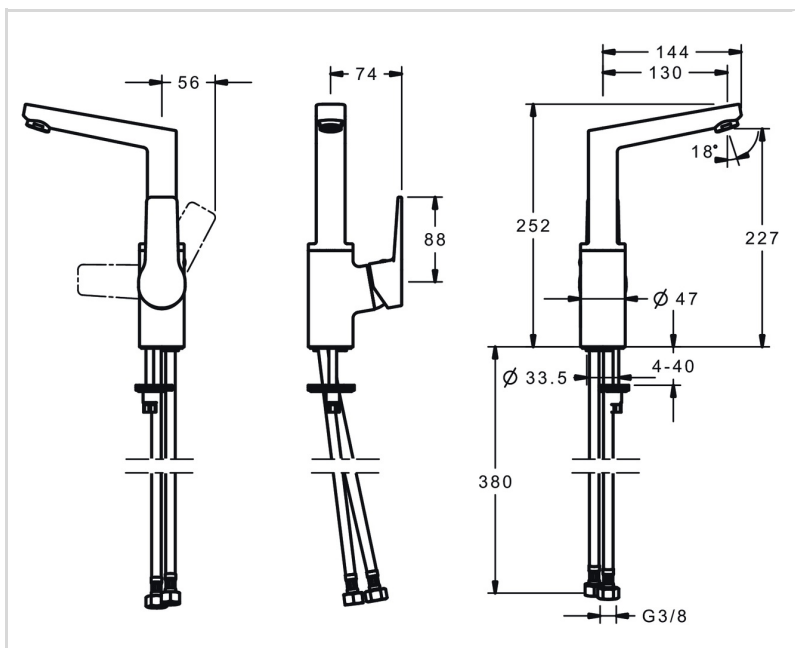

- Stojánková
- Chrom
- Otočné výtokové rameno
- PCA® aerátor s konstatním průtokovým množstvím nezávislým na změnách tlaku
- Páka se symboly teplé a studené vody, Jedna ovládací páka / rukojeť
- Funkce pro nastavení maximální teploty a průtoku vody, Nastavitelný omezovač teploty vody (součástí dodávky, možnost dodatečné instalace)
- ø 35 mm keramická kartuše pro ovládání teploty a průtoku vody
- Flexibilní připojovací hadice
- Tělo baterie z mosazi DZR, Montážní systém Rapid
- Bez odpadní soupravy, Bez otvoru na táhlo

TECHNICKÉ ÚDAJE

VLASTNOSTI PRŮTOKU

Průtokové množství při 3 bar (s regulátorem průtoku)	6.0 l/min
Tlaková ztráta při průtoku (0,1 l/s)	2 bar

TECHNICKÉ VLASTNOSTI

Velikost DN (jmenovitý rozměr)	DN15
Zdroj teplé vody	max. +80°C
Pracovní tlak	0.5-10 bar
Velikost přípojky	G3/8
Projection	130 mm
Zabezpečení proti zpětnému toku (ČSN EN 1717)	AA
Materiál	Mosaz

NÁHRADNÍ DÍLY

SP09542203

Název	Kód
1 Páka Chrom	59914199
1 Páka Chrom	59914200
1.1 Šroub, M5x8, SW2.5	59904755
1.3 Záslepka Šedá	59912112
2 Krytka, 33x3 mm Chrom	59912504
3 Upevňovací matice, M40x1, SW30	1003409V
4 Kartuše, 3.5 Classic	59913075
4.1 Temperature adjustment limiter Ukončeno	59912325
5.1 Ovládací táhlo vypouštěcího ventilu Chrom	59913652
5.2 Spojovací díl táhel	59904624
5.3 Těsnění	59914591
5.4 Upevňovací set	59910749
5.5 Flexibilní hadička, L=430, G3/8-M8x1	59913964
5.6 Těsnění, 9.5x14.4x2	59912551
5.7 Upevňovací šroub, M8x1, L=140	59912474
6 Výtokové rameno Chrom Ukončeno	59914201
6.1 Aerátor, M24x1, 6 l/min Chrom	59913727
6.2 Upevňovací šroub, M4x8	59913989
6.3 Těsnící sada	59911884
6.4 Vymezovací vložka Chrom	59911840
6.5 Šroub, M4x7	59902075
7 Vypouštěcí ventil Chrom	59904620
7 Vypouštěcí ventil, (2019-) Chrom	59914764