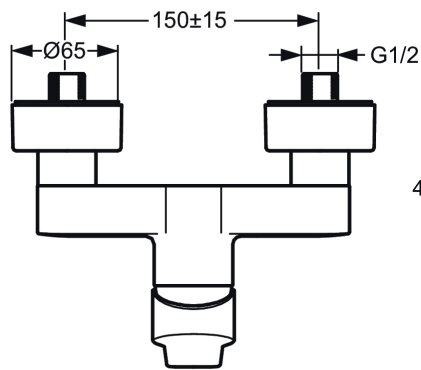

EAN: 4015474259874

static.hansa.com/09670183

- Řešení pro sprchy
- Jednopáková
- Nástěnná montáž
- Chrom
- Páka se symboly teplé a studené vody, Jedna ovládací páka / rukojeť
- Funkce pro nastavení maximální teploty a průtoku vody, Nastavitelný omezovač teploty vody (součástí dodávky, možnost dodatečné instalace)
- Zpětný ventil (-y), \varnothing 35 mm keramická kartuše pro ovládání teploty a průtoku vody
- Etážky, Krycí deska(y), Tlumiče
- Tělo baterie z mosazi DZR
- zabezpečeno proti zpětnému toku při použití v domácnosti (podle DIN EN 1717)

Technické údaje

Vlastnosti průtoku

Průtokové množství při 3 bar	16.8 l/min
Tlaková ztráta při průtoku (0,2 l/s)	1.6 bar

Technické vlastnosti

Velikost DN (jmenovitý rozměr)	DN15
Zdroj teplé vody	max. +90°C
Pracovní tlak	0.5-10 bar
Velikost přípojky	G3/4
Instalační šířka	150 ± 15 mm
Zabezpečení proti zpětnému toku (ČSN EN 1717)	EB
Materiál	Mosaz

Náhradní díly

SP09670183

	Název	Kód
1	Páka	59913910
1	Páka	59913911
1.1	Šroub, M5x8, SW2.5	59904755
1.3	Záslepka Šedá	59912112
2	Krytka, 33x3 mm	59912504
3	Upevňovací matice, M40x1, SW30	1003409V
4	Kartuše, 3.5 Eco	59912324
4	Kartuše, 3.5 Classic	59913075
4.1	Temperature adjustment limiter Ukončeno	59912325
4.3	O-kroužek, d 28.24x2.62 Ukončeno	59912590
4.4	O-kroužek, d 10.10x1.60 Ukončeno	59905072
5.1	Připojovací matice, G3/4, AF30	59902230
5.2	Přistoupení	59913400
5.3	Těsnící kroužek, 23.9x15.2x2	59902689
5.4	Zpětný ventil	59905714
5.5	Závit bradavky, G1/2xM18x1	59911384
6.1	Kryt příruby	59913432
6.2	Tlumič	59904792
6.3	Excentrická spojka, G3/4xG1/2, DN15	59910254
6.5	Růžice	59912651
N.I.	Klíč, SW30/34	59912108