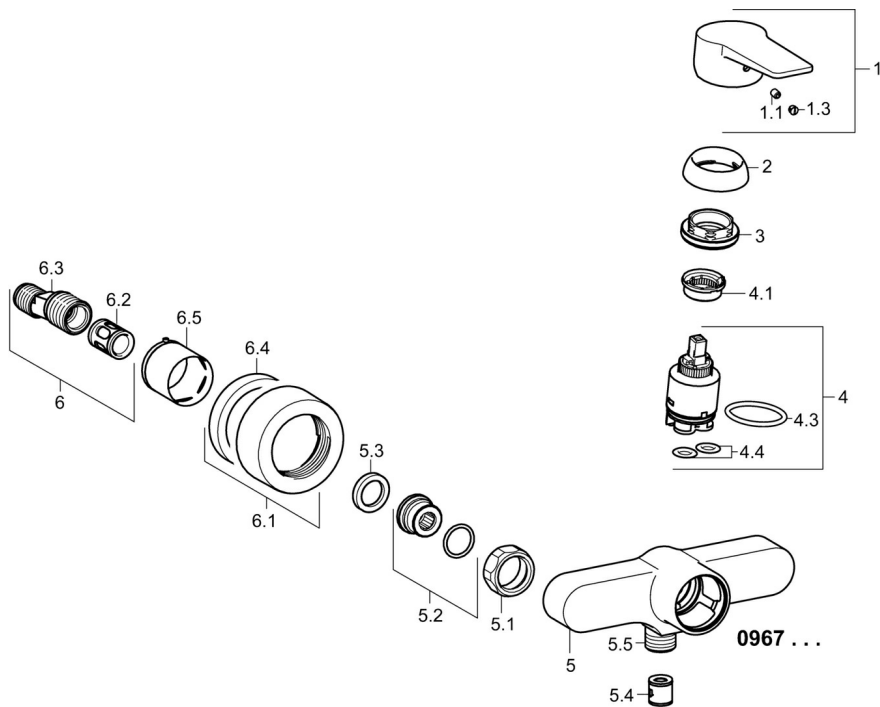

EAN: 4015474259874

static.hansa.com/09670183

- Řešení pro sprchy
- Jednopáková
- Nástěnná montáž
- Chrom
- Páka se symboly teplé a studené vody, Jedna ovládací páka / rukojeť
- Funkce pro nastavení maximální teploty a průtoku vody, Nastavitelný omezovač teploty vody (součástí dodávky, možnost dodatečné instalace)
- Zpětný ventil (-y), \varnothing 35 mm keramická kartuše pro ovládání teploty a průtoku vody
- Etážky, Krycí deska(y), Tlumiče
- Tělo baterie z mosazi DZR
- zabezpečeno proti zpětnému toku při použití v domácnosti (podle DIN EN 1717)

Předpisy

Norma EN	EN 817
Třída hlučnosti	I (ISO 3822)

Schválení a Prohlášení

KIWA	K6116/08
DVGW	NW-6506CQ0410
ABP	PA-IX 38249/IB
Prohlášení o shodě	DoC
EPD	S-P-06397

Udržitelnost

EPD module A1 (kg CO2 eq.)	8,78
EPD module A2 (kg CO2 eq.)	0,46
EPD module A3 (kg CO2 eq.)	1,00
EPD module A1-A3 (kg CO2 eq.)	10,24
EPD module A4 (kg CO2 eq.)	0,40
EPD module B7 (kg CO2 eq.)	2889,60
EPD module C2 (kg CO2 eq.)	0,02
EPD module C3 (kg CO2 eq.)	0,02
EPD module C4 (kg CO2 eq.)	1,50
EPD module D (kg CO2 eq.)	-6,49

Náhradní díly

SP09670183

	Název	Kód
1	Páka	59913910
1	Páka	59913911
1.1	Šroub, M5x8, SW2.5	59904755
1.3	Záslepka Šedá	59912112
2	Krytka, 33x3 mm	59912504
3	Upevňovací matice, M40x1, SW30	1003409V
4	Kartuše, 3.5 Eco	59912324
4	Kartuše, 3.5 Classic	59913075
4.1	Temperature adjustment limiter Ukončeno	59912325
4.3	O-kroužek, d 28.24x2.62 Ukončeno	59912590
4.4	O-kroužek, d 10.10x1.60 Ukončeno	59905072
5.1	Připojovací matice, G3/4, AF30	59902230
5.2	Přistoupení	59913400
5.3	Těsnící kroužek, 23.9x15.2x2	59902689
5.4	Zpětný ventil	59905714
5.5	Závit bradavky, G1/2xM18x1	59911384
6.1	Kryt příruby	59913432
6.2	Tlumič	59904792
6.3	Excentrická spojka, G3/4xG1/2, DN15	59910254
6.5	Růžice	59912651
N.I.	Klíč, SW30/34	59912108