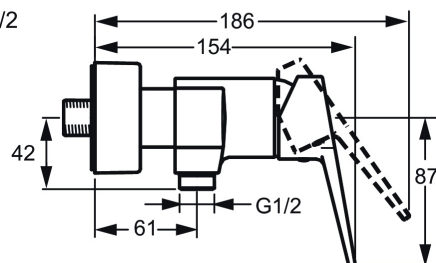

EAN: 4015474259874

static.hansa.com/09670183

- Řešení pro sprchy
- Jednopáková
- Nástěnná montáž
- Chrom
- Páka se symboly teplé a studené vody, Jedna ovládací páka / rukojeť
- Funkce pro nastavení maximální teploty a průtoku vody, Nastavitelný omezovač teploty vody (součástí dodávky, možnost dodatečné instalace)
- Zpětný ventil (-y), \varnothing 35 mm keramická kartuše pro ovládání teploty a průtoku vody
- Etážky, Krycí deska(y), Tlumiče
- Tělo baterie z mosazi DZR
- zabezpečeno proti zpětnému toku při použití v domácnosti (podle DIN EN 1717)

Technické údaje

Vlastnosti průtoku

Průtokové množství při 3 bar	16.8 l/min
Tlaková ztráta při průtoku (0,2 l/s)	1.6 bar

Technické vlastnosti

Velikost DN (jmenovitý rozměr)	DN15
Zdroj teplé vody	max. +90°C
Pracovní tlak	0.5-10 bar
Velikost přípojky	G3/4
Instalační šířka	150 ± 15 mm
Zabezpečení proti zpětnému toku (ČSN EN 1717)	EB
Materiál	Mosaz

Náhradní díly

SP09670183

	Název	Kód
1	Páka	59913910
1	Páka	59913911
1.1	Šroub, M5x8, SW2.5	59904755
1.3	Záslepka Šedá	59912112
2	Krytka, 33x3 mm	59912504
3	Upevňovací matice, M40x1, SW30	1003409V
4	Kartuše, 3.5 Eco	59912324
4	Kartuše, 3.5 Classic	59913075
4.1	Temperature adjustment limiter Ukončeno	59912325
4.3	O-kroužek, d 28.24x2.62 Ukončeno	59912590
4.4	O-kroužek, d 10.10x1.60 Ukončeno	59905072
5.1	Připojovací matice, G3/4, AF30	59902230
5.2	Přistoupení	59913400
5.3	Těsnící kroužek, 23.9x15.2x2	59902689
5.4	Zpětný ventil	59905714
5.5	Závit bradavky, G1/2xM18x1	59911384
6.1	Kryt příruby	59913432
6.2	Tlumič	59904792
6.3	Excentrická spojka, G3/4xG1/2, DN15	59910254
6.5	Růžice	59912651
N.I.	Klíč, SW30/34	59912108