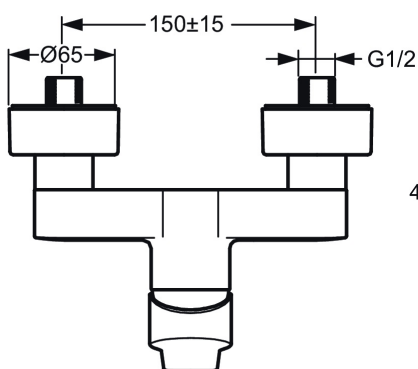

EAN: 4015474259874

static.hansa.com/09670183

- Řešení pro sprchy
- Jednopáková
- Nástěnná montáž
- Chrom
- Páka se symboly teplé a studené vody, Jedna ovládací páka / rukojeť
- Funkce pro nastavení maximální teploty a průtoku vody, Nastavitelný omezovač teploty vody (součástí dodávky, možnost dodatečné instalace)
- Zpětný ventil (-y), \varnothing 35 mm keramická kartuše pro ovládání teploty a průtoku vody
- Etážky, Krycí deska(y), Tlumiče
- Tělo baterie z mosazi DZR
- zabezpečeno proti zpětnému toku při použití v domácnosti (podle DIN EN 1717)

Technické údaje

Vlastnosti průtoku

Průtokové množství při 3 bar	16.8 l/min
Tlaková ztráta při průtoku (0,2 l/s)	1.6 bar

Technické vlastnosti

Velikost DN (jmenovitý rozměr)	DN15
Zdroj teplé vody	max. +90°C
Pracovní tlak	0.5-10 bar
Velikost přípojky	G3/4
Instalační šířka	150 ± 15 mm
Zabezpečení proti zpětnému toku (ČSN EN 1717)	EB
Materiál	Mosaz

Náhradní díly

SP09670183

	Název	Kód
1	Páka	59913910
1	Páka	59913911
1.1	Šroub, M5x8, SW2.5	59904755
1.3	Záslepka Šedá	59912112
2	Krytka, 33x3 mm	59912504
3	Upevňovací matice, M40x1, SW30	1003409V
4	Kartuše, 3.5 Eco	59912324
4	Kartuše, 3.5 Classic	59913075
4.1	Temperature adjustment limiter Ukončeno	59912325
4.3	O-kroužek, d 28.24x2.62 Ukončeno	59912590
4.4	O-kroužek, d 10.10x1.60 Ukončeno	59905072
5.1	Připojovací matice, G3/4, AF30	59902230
5.2	Přistoupení	59913400
5.3	Těsnící kroužek, 23.9x15.2x2	59902689
5.4	Zpětný ventil	59905714
5.5	Závit bradavky, G1/2xM18x1	59911384
6.1	Kryt příruby	59913432
6.2	Tlumič	59904792
6.3	Excentrická spojka, G3/4xG1/2, DN15	59910254
6.5	Růžice	59912651
N.I.	Klíč, SW30/34	59912108