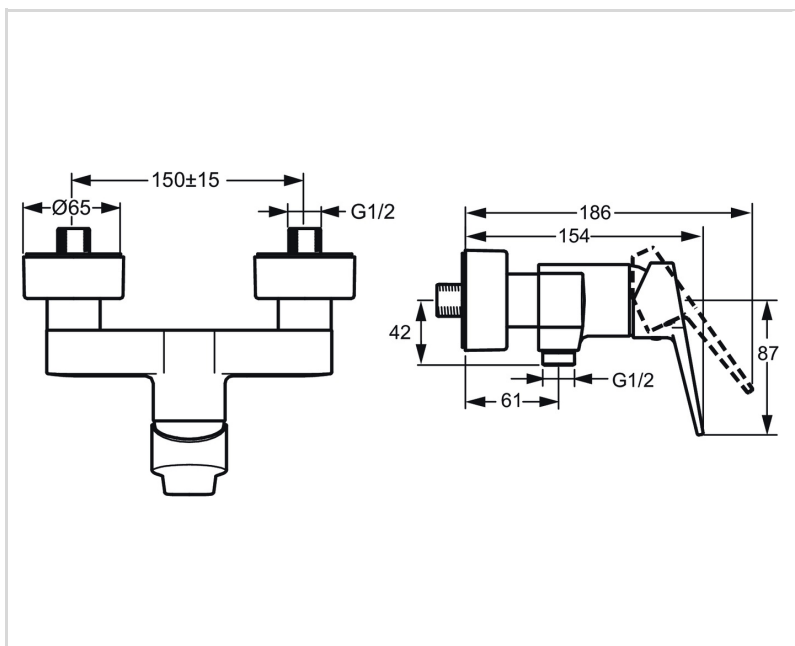

- Nástěnná montáž
- Chrom
- Páka se symboly teplé a studené vody, Jedna ovládací páka / rukojeť
- Funkce pro nastavení maximální teploty a průtoku vody, Nastavitelný omezovač teploty vody (součástí dodávky, možnost dodatečné instalace)
- Zpětný ventil (-y), ø 35 mm keramická kartuše pro ovládání teploty a průtoku vody
- Etážky, Krycí deska(y), Tlumiče
- Tělo baterie z mosazi DZR
- zabezpečeno proti zpětnému toku při použití v domácnosti (podle DIN EN 1717)

TECHNICKÉ ÚDAJE

VLASTNOSTI PRŮTOKU

Průtokové množství při 3 bar	16.8 l/min
Tlaková ztráta při průtoku (0,2 l/s)	1.6 bar

TECHNICKÉ VLASTNOSTI

Velikost DN (jmenovitý rozměr)	DN15
Zdroj teplé vody	max. +90°C
Pracovní tlak	0.5-10 bar
Velikost přípojky	G3/4
Instalační šířka	150 ± 15 mm
Zabezpečení proti zpětnému toku (ČSN EN 1717)	EB
Materiál	Mosaz

PŘEDPISY

Norma EN	EN 817
Třída hlučnosti	I (ISO 3822)

SCHVÁLENÍ A PROHLÁŠENÍ

KIWA	K6116/08
DVGW	NW-6506CQ0410
ABP	PA-IX 38249/IB
Prohlášení o shodě	DoC
EPD	S-P-06397

UDRŽITELNOST

EPD module A1-A3 (kg CO2 eq.)	10,24
EPD module A4 (kg CO2 eq.)	0,40
EPD module B7 (kg CO2 eq.)	2889,60
EPD module C2 (kg CO2 eq.)	0,02
EPD module C3 (kg CO2 eq.)	0,02
EPD module C4 (kg CO2 eq.)	1,50
EPD module D (kg CO2 eq.)	-6,49

NÁHRADNÍ DÍLY

SP09670183

	Název	Kód
1	Páka Chrom	59913910
1	Páka Chrom	59913911
1.1	Šroub, M5x8, SW2.5	59904755
1.3	Záslepka Šedá	59912112
2	Krytka, 33x3 mm Chrom	59912504
3	Upevňovací matice, M40x1, SW30	1003409V
4	Kartuše, 3.5	59912324
4	Kartuše, 3.5 Classic	59913075
4.1	Temperature adjustment limiter Ukončeno	59912325
4.3	O-kroužek, d 28.24x2.62 Ukončeno	59912590
4.4	O-kroužek, d 10.10x1.60 Ukončeno	59905072
5.1	Připojovací matice, G3/4, AF30	59902230
5.2	Přistoupení	59913400
5.3	Těsnící kroužek, 23.9x15.2x2	59902689
5.4	Zpětný ventil	59905714
5.5	Závit bradavky, G1/2xM18x1	59911384
6.1	Kryt příruby Chrom	59913432
6.2	Tlumič	59904792
6.3	Excentrická spojka, G3/4xG1/2, DN15	59910254
6.5	Růžice Chrom	59912651
N.I.	Klíč, SW30/34	59912108