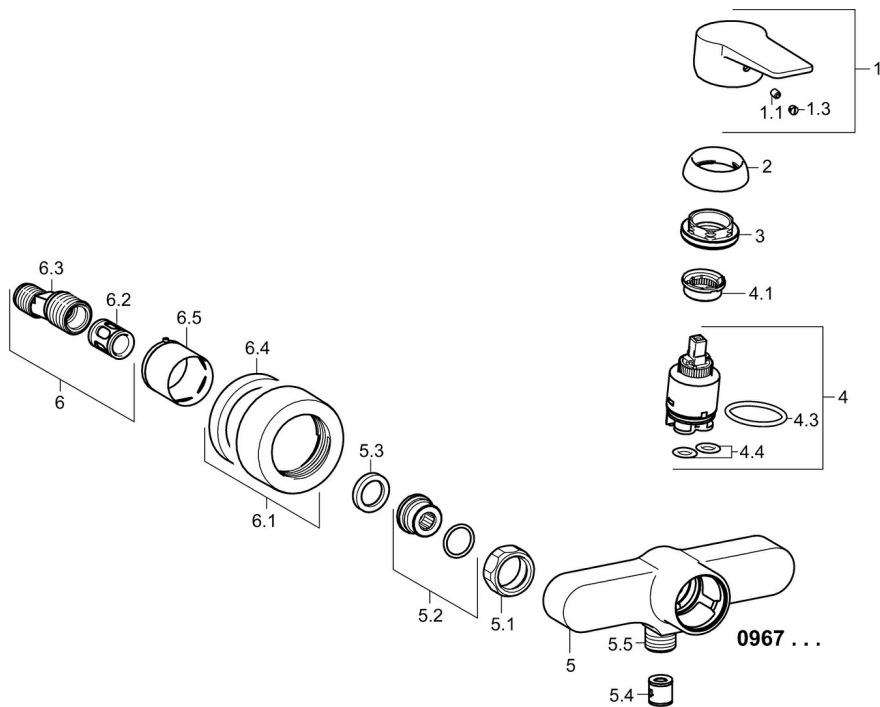

EAN: 4015474259874

static.hansa.com/09670183

- Řešení pro sprchy
- Jednopáková
- Nástěnná montáž
- Chrom
- Páka se symboly teplé a studené vody, Jedna ovládací páka / rukojeť
- Funkce pro nastavení maximální teploty a průtoku vody, Nastavitelný omezovač teploty vody (součástí dodávky, možnost dodatečné instalace)
- Zpětný ventil (-y), \varnothing 35 mm keramická kartuše pro ovládání teploty a průtoku vody
- Etážky, Krycí deska(y), Tlumiče
- Tělo baterie z mosazi DZR
- zabezpečeno proti zpětnému toku při použití v domácnosti (podle DIN EN 1717)

Předpisy

Norma EN	EN 817
Třída hlučnosti	I (ISO 3822)

Schválení a Prohlášení

KIWA	K6116/08
DVGW	NW-6506CQ0410
ABP	PA-IX 38249/IB
Prohlášení o shodě	DoC
EPD	S-P-06397

Udržitelnost

EPD module A1 (kg CO2 eq.)	8,78
EPD module A2 (kg CO2 eq.)	0,46
EPD module A3 (kg CO2 eq.)	1,00
EPD module A1-A3 (kg CO2 eq.)	10,24
EPD module A4 (kg CO2 eq.)	0,40
EPD module B7 (kg CO2 eq.)	2889,60
EPD module C2 (kg CO2 eq.)	0,02
EPD module C3 (kg CO2 eq.)	0,02
EPD module C4 (kg CO2 eq.)	1,50
EPD module D (kg CO2 eq.)	-6,49

Náhradní díly

SP09670183

	Název	Kód
1	Páka	59913910
1	Páka	59913911
1.1	Šroub, M5x8, SW2.5	59904755
1.3	Záslepka Šedá	59912112
2	Krytka, 33x3 mm	59912504
3	Upevňovací matice, M40x1, SW30	1003409V
4	Kartuše, 3.5 Eco	59912324
4	Kartuše, 3.5 Classic	59913075
4.1	Temperature adjustment limiter Ukončeno	59912325
4.3	O-kroužek, d 28.24x2.62 Ukončeno	59912590
4.4	O-kroužek, d 10.10x1.60 Ukončeno	59905072
5.1	Připojovací matice, G3/4, AF30	59902230
5.2	Přistoupení	59913400
5.3	Těsnící kroužek, 23.9x15.2x2	59902689
5.4	Zpětný ventil	59905714
5.5	Závit bradavky, G1/2xM18x1	59911384
6.1	Kryt příruby	59913432
6.2	Tlumič	59904792
6.3	Excentrická spojka, G3/4xG1/2, DN15	59910254
6.5	Růžice	59912651
N.I.	Klíč, SW30/34	59912108