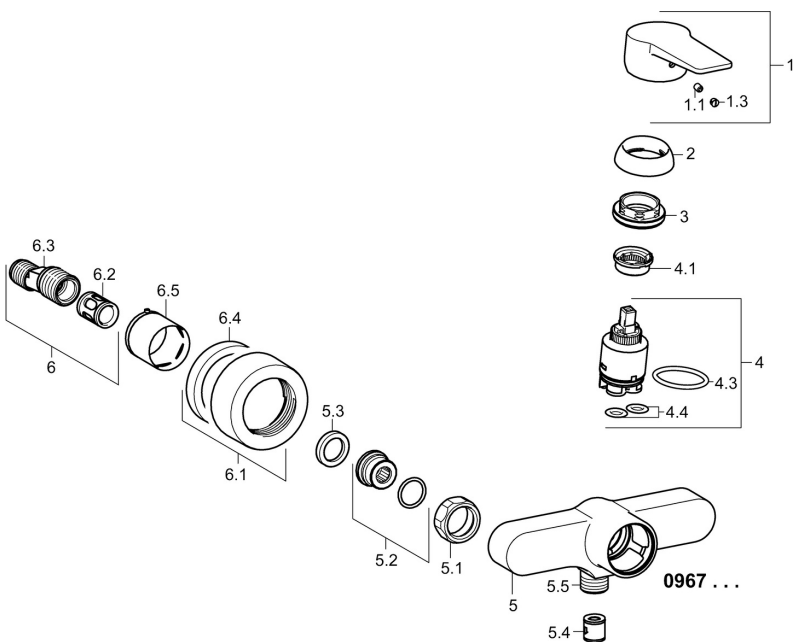

- Nástěnná montáž
- Chrom
- Páka se symboly teplé a studené vody, Jedna ovládací páka / rukojeť
- Funkce pro nastavení maximální teploty a průtoku vody, Nastavitelný omezovač teploty vody (součástí dodávky, možnost dodatečné instalace)
- Zpětný ventil (-y), ø 35 mm keramická kartuše pro ovládání teploty a průtoku vody
- Etážky, Krycí deska(y), Tlumiče
- Tělo baterie z mosazi DZR
- zabezpečeno proti zpětnému toku při použití v domácnosti (podle DIN EN 1717)

TECHNICKÉ ÚDAJE

VLASTNOSTI PRŮTOKU

Průtokové množství při 3 bar	16.8 l/min
Tlaková ztráta při průtoku (0,2 l/s)	1.6 bar

TECHNICKÉ VLASTNOSTI

Velikost DN (jmenovitý rozměr)	DN15
Zdroj teplé vody	max. +90°C
Pracovní tlak	0.5-10 bar
Velikost přípojky	G3/4
Instalační šířka	150 ± 15 mm
Zabezpečení proti zpětnému toku (ČSN EN 1717)	EB
Materiál	Mosaz

PŘEDPISY

Norma EN	EN 817
Třída hlučnosti	I (ISO 3822)

SCHVÁLENÍ A PROHLÁŠENÍ

KIWA	K6116/08
DVGW	NW-6506CQ0410
ABP	PA-IX 38249/IB
Prohlášení o shodě	DoC
EPD	S-P-06397

UDRŽITELNOST

EPD module A1-A3 (kg CO2 eq.)	10,24
EPD module A4 (kg CO2 eq.)	0,40
EPD module B7 (kg CO2 eq.)	2889,60
EPD module C2 (kg CO2 eq.)	0,02
EPD module C3 (kg CO2 eq.)	0,02
EPD module C4 (kg CO2 eq.)	1,50
EPD module D (kg CO2 eq.)	-6,49

NÁHRADNÍ DÍLY

SP09670183

	Název	Kód
1	Páka Chrom	59913910
1	Páka Chrom	59913911
1.1	Šroub, M5x8, SW2.5	59904755
1.3	Záslepka Šedá	59912112
2	Krytka, 33x3 mm Chrom	59912504
3	Upevňovací matice, M40x1, SW30	1003409V
4	Kartuše, 3.5	59912324
4	Kartuše, 3.5 Classic	59913075
4.1	Temperature adjustment limiter Ukončeno	59912325
4.3	O-kroužek, d 28.24x2.62 Ukončeno	59912590
4.4	O-kroužek, d 10.10x1.60 Ukončeno	59905072
5.1	Připojovací matice, G3/4, AF30	59902230
5.2	Přistoupení	59913400
5.3	Těsnící kroužek, 23.9x15.2x2	59902689
5.4	Zpětný ventil	59905714
5.5	Závit bradavky, G1/2xM18x1	59911384
6.1	Kryt příruby Chrom	59913432
6.2	Tlumič	59904792
6.3	Excentrická spojka, G3/4xG1/2, DN15	59910254
6.5	Růžice Chrom	59912651
N.I.	Klíč, SW30/34	59912108