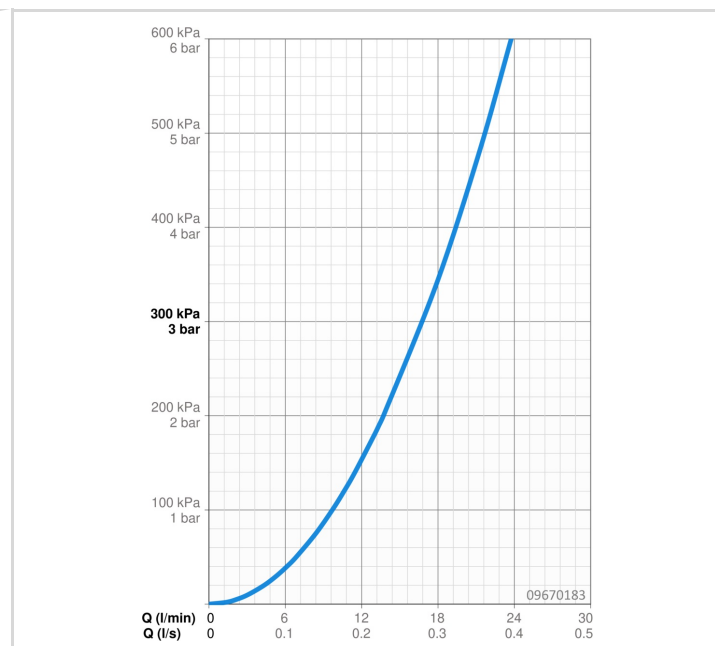

TECHNICKÉ ÚDAJE

VLASTNOSTI PRŮTOKU

Průtokové množství při 3 bar	16.8 l/min
Tlaková ztráta při průtoku (0,2 l/s)	1.6 bar

TECHNICKÉ VLASTNOSTI

Velikost DN (jmenovitý rozměr)	DN15
Zdroj teplé vody	max. +90°C
Pracovní tlak	0.5-10 bar
Velikost přípojky	G3/4
Instalační šířka	150 ± 15 mm
Zabezpečení proti zpětnému toku (ČSN EN 1717)	EB
Materiál	Mosaz

PŘEDPISY

Norma EN	EN 817
Třída hlučnosti	I (ISO 3822)

SCHVÁLENÍ A PROHLÁŠENÍ

KIWA	K6116/08
DVGW	NW-6506CQ0410
ABP	PA-IX 38249/IB
Prohlášení o shodě	DoC
EPD	S-P-06397

UDRŽITELNOST

EPD module A1-A3 (kg CO2 eq.)	10,24
EPD module A4 (kg CO2 eq.)	0,40
EPD module B7 (kg CO2 eq.)	2889,60
EPD module C2 (kg CO2 eq.)	0,02
EPD module C3 (kg CO2 eq.)	0,02
EPD module C4 (kg CO2 eq.)	1,50
EPD module D (kg CO2 eq.)	-6,49