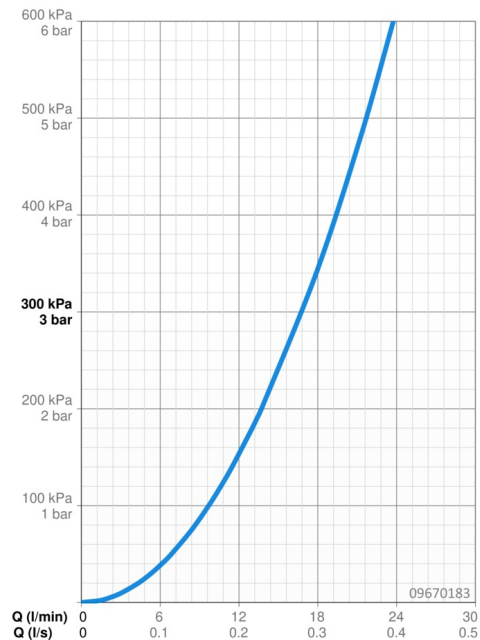

EAN: 4015474259874

static.hansa.com/09670183

- Řešení pro sprchy
- Jednopáková
- Nástěnná montáž
- Chrom
- Páka se symboly teplé a studené vody, Jedna ovládací páka / rukojeť
- Funkce pro nastavení maximální teploty a průtoku vody, Nastavitelný omezovač teploty vody (součástí dodávky, možnost dodatečné instalace)
- Zpětný ventil (-y), \varnothing 35 mm keramická kartuše pro ovládání teploty a průtoku vody
- Etážky, Krycí deska(y), Tlumiče
- Tělo baterie z mosazi DZR
- zabezpečeno proti zpětnému toku při použití v domácnosti (podle DIN EN 1717)

Technické údaje

Vlastnosti průtoku

Průtokové množství při 3 bar	16.8 l/min
Tlaková ztráta při průtoku (0,2 l/s)	1.6 bar

Technické vlastnosti

Velikost DN (jmenovitý rozměr)	DN15
Zdroj teplé vody	max. +90°C
Pracovní tlak	0.5-10 bar
Velikost přípojky	G3/4
Instalační šířka	150 ± 15 mm
Zabezpečení proti zpětnému toku (ČSN EN 1717)	EB
Materiál	Mosaz

Předpisy

Norma EN	EN 817
Třída hlučnosti	I (ISO 3822)

Schválení a Prohlášení

KIWA	K6116/08
DVGW	NW-6506CQ0410
ABP	PA-IX 38249/IB
Prohlášení o shodě	DoC
EPD	S-P-06397

Udržitelnost

EPD module A1 (kg CO2 eq.)	8,78
EPD module A2 (kg CO2 eq.)	0,46
EPD module A3 (kg CO2 eq.)	1,00
EPD module A1-A3 (kg CO2 eq.)	10,24
EPD module A4 (kg CO2 eq.)	0,40
EPD module B7 (kg CO2 eq.)	2889,60
EPD module C2 (kg CO2 eq.)	0,02
EPD module C3 (kg CO2 eq.)	0,02
EPD module C4 (kg CO2 eq.)	1,50
EPD module D (kg CO2 eq.)	-6,49