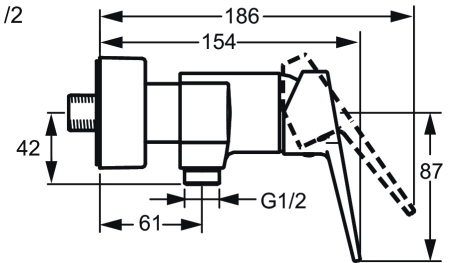

EAN: 4015474259874

static.hansa.com/09670183

- Řešení pro sprchy
- Jednopáková
- Nástěnná montáž
- Chrom
- Páka se symboly teplé a studené vody, Jedna ovládací páka / rukojeť
- Funkce pro nastavení maximální teploty a průtoku vody, Nastavitelný omezovač teploty vody (součástí dodávky, možnost dodatečné instalace)
- Zpětný ventil (-y), \varnothing 35 mm keramická kartuše pro ovládání teploty a průtoku vody
- Etážky, Krycí deska(y), Tlumiče
- Tělo baterie z mosazi DZR
- zabezpečeno proti zpětnému toku při použití v domácnosti (podle DIN EN 1717)

Technické údaje

Vlastnosti průtoku

Průtokové množství při 3 bar	16.8 l/min
Tlaková ztráta při průtoku (0,2 l/s)	1.6 bar

Technické vlastnosti

Velikost DN (jmenovitý rozměr)	DN15
Zdroj teplé vody	max. +90°C
Pracovní tlak	0.5-10 bar
Velikost přípojky	G3/4
Instalační šířka	150 ± 15 mm
Zabezpečení proti zpětnému toku (ČSN EN 1717)	EB
Materiál	Mosaz

Náhradní díly

SP09670183

	Název	Kód
1	Páka	59913910
1	Páka	59913911
1.1	Šroub, M5x8, SW2.5	59904755
1.3	Záslepka Šedá	59912112
2	Krytka, 33x3 mm	59912504
3	Upevňovací matice, M40x1, SW30	1003409V
4	Kartuše, 3.5 Eco	59912324
4	Kartuše, 3.5 Classic	59913075
4.1	Temperature adjustment limiter Ukončeno	59912325
4.3	O-kroužek, d 28.24x2.62 Ukončeno	59912590
4.4	O-kroužek, d 10.10x1.60 Ukončeno	59905072
5.1	Připojovací matice, G3/4, AF30	59902230
5.2	Přistoupení	59913400
5.3	Těsnící kroužek, 23.9x15.2x2	59902689
5.4	Zpětný ventil	59905714
5.5	Závit bradavky, G1/2xM18x1	59911384
6.1	Kryt příruby	59913432
6.2	Tlumič	59904792
6.3	Excentrická spojka, G3/4xG1/2, DN15	59910254
6.5	Růžice	59912651
N.I.	Klíč, SW30/34	59912108