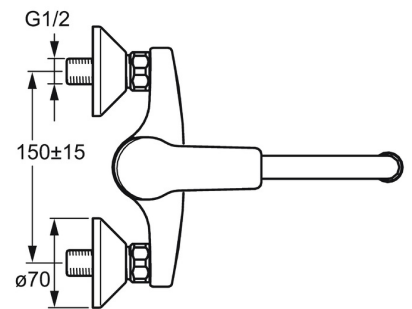

EAN: 4015474269644

static.hansa.com/09692193

- Kuchyně
- Jednopáková
- Nástěnná montáž
- Chrom
- Otočné výtokové rameno
- CASCADE® aerátor
- Páka se symboly teplé a studené vody, Jedna ovládací páka / rukojeť
- Funkce pro nastavení maximální teploty a průtoku vody, Nastavitelný omezovač teploty vody (součástí dodávky, možnost dodatečné instalace)
- ø 35 mm keramická kartuše pro ovládání teploty a průtoku vody
- Etážky, Tlumiče
- Tělo baterie z mosazi DZR

Technické údaje

Vlastnosti průtoku

Průtokové množství při 3 bar **13.2 l/min**

Technické vlastnosti

Velikost DN (jmenovitý rozměr) **DN15**
 Zdroj teplé vody **max. +80°C**
 Pracovní tlak **0.5-10 bar**
 Velikost přípojky **G3/4**
 Instalační šířka **150 ± 15 mm**
 Projection **232 mm**
 Zabezpečení proti zpětnému toku (ČSN EN 1717) **AA**
 Materiál **Mosaz**
 Rozsah otáčení výtokového ramene **360°**

Předpisy

Norma EN **EN 817**
 Třída hlučnosti **I (ISO 3822)**

Schválení a Prohlášení

KIWA **K6116/08**
 ABP **PA-IX 38248/IA**
 Prohlášení o shodě **DoC**

Náhradní díly

SP09692193

	Název	Kód
1	Páka	59913911
1	Páka	59913910
1.1	Šroub, M5x8, SW2.5	59904755
1.3	Záslepka Šedá	59912112
2	Krytka, 33x3 mm	59912504
3	Upevňovací matice, M37x1, AF30 Ukončeno	59912111
4	Kartuše, 3.5 Eco	59912324
4	Kartuše, 3.5 Classic	59913075
4.1	Temperature adjustment limiter Ukončeno	59912325
4.3	O-kroužek, d 28.24x2.62 Ukončeno	59912590
4.4	O-kroužek, d 10.10x1.60 Ukončeno	59905072
5.1	Připojovací matice, G3/4, AF30	59902230
5.2	Přistoupení	59913400
5.3	Těsnící kroužek, 23.9x15.2x2	59902689
5.5	Šroubení, G1/2xG3/4 Ukončeno	59912233
6	Excentrický, G3/4xG1/2	59904793
6.1	Kryt příruby	59904796
6.2	Tlumič	59904792
6.3	Excentrická spojka, G3/4xG1/2, DN15	59910254
7	Aerator, M22x1 A Ukončeno	59902365
7.1	Aerator, M22/24 A	59902081
8	Výtokové rameno, L=200, G3/4	59911171
8.1	O-kroužek, d 13.5x2.75	59910551
N.I.	Klíč, SW30/34	59912108