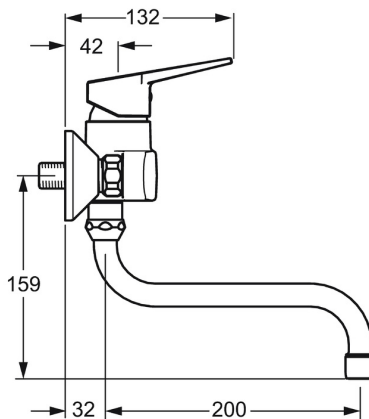

EAN: 4015474269644

static.hansa.com/09692193

- Kuchyně
- Jednopáková
- Nástěnná montáž
- Chrom
- Otočné výtokové rameno
- CASCADE® aerátor
- Páka se symboly teplé a studené vody, Jedna ovládací páka / rukojeť
- Funkce pro nastavení maximální teploty a průtoku vody, Nastavitelný omezovač teploty vody (součástí dodávky, možnost dodatečné instalace)
- ø 35 mm keramická kartuše pro ovládání teploty a průtoku vody
- Etážky, Tlumiče
- Tělo baterie z mosazi DZR

Technické údaje

Vlastnosti průtoku

Průtokové množství při 3 bar **13.2 l/min**

Technické vlastnosti

Velikost DN (jmenovitý rozměr) **DN15**
 Zdroj teplé vody **max. +80°C**
 Pracovní tlak **0.5-10 bar**
 Velikost přípojky **G3/4**
 Instalační šířka **150 ± 15 mm**
 Projection **232 mm**
 Zabezpečení proti zpětnému toku (ČSN EN 1717) **AA**
 Materiál **Mosaz**
 Rozsah otáčení výtokového ramene **360°**

Předpisy

Norma EN **EN 817**
 Třída hlučnosti **I (ISO 3822)**

Schválení a Prohlášení

KIWA **K6116/08**
 ABP **PA-IX 38248/IA**
 Prohlášení o shodě **DoC**

Náhradní díly

SP09692193

	Název	Kód
1	Páka	59913911
1	Páka	59913910
1.1	Šroub, M5x8, SW2.5	59904755
1.3	Záslepka Šedá	59912112
2	Krytka, 33x3 mm	59912504
3	Upevňovací matice, M37x1, AF30 Ukončeno	59912111
4	Kartuše, 3.5 Eco	59912324
4	Kartuše, 3.5 Classic	59913075
4.1	Temperature adjustment limiter Ukončeno	59912325
4.3	O-kroužek, d 28.24x2.62 Ukončeno	59912590
4.4	O-kroužek, d 10.10x1.60 Ukončeno	59905072
5.1	Připojovací matice, G3/4, AF30	59902230
5.2	Přistoupení	59913400
5.3	Těsnící kroužek, 23.9x15.2x2	59902689
5.5	Šroubení, G1/2xG3/4 Ukončeno	59912233
6	Excentrický, G3/4xG1/2	59904793
6.1	Kryt příruby	59904796
6.2	Tlumič	59904792
6.3	Excentrická spojka, G3/4xG1/2, DN15	59910254
7	Aerator, M22x1 A Ukončeno	59902365
7.1	Aerator, M22/24 A	59902081
8	Výtokové rameno, L=200, G3/4	59911171
8.1	O-kroužek, d 13.5x2.75	59910551
N.I.	Klíč, SW30/34	59912108