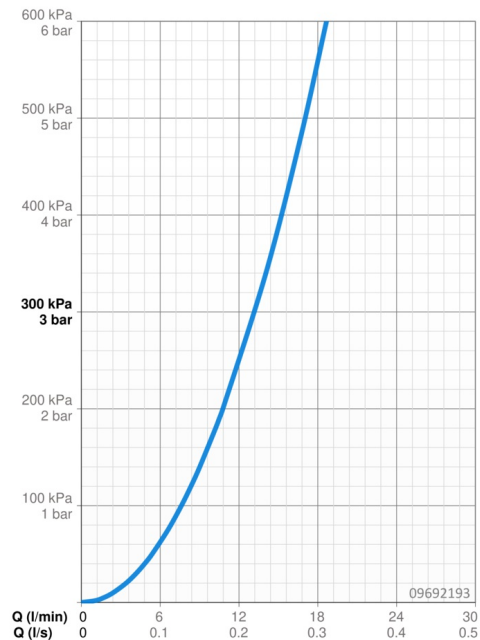

Technické údaje

Vlastnosti průtoku

Průtokové množství při 3 bar **13.2 l/min**

Technické vlastnosti

Velikost DN (jmenovitý rozměr) **DN15**
Zdroj teplé vody **max. +80°C**
Pracovní tlak **0.5-10 bar**
Velikost přípojky **G3/4**
Instalační šířka **150 ± 15 mm**
Projection **232 mm**
Zabezpečení proti zpětnému toku (ČSN EN 1717) **AA**
Materiál **Mosaz**
Rozsah otáčení výtokového ramene **360°**

Předpisy

Norma EN **EN 817**
Třída hlučnosti **I (ISO 3822)**

Schválení a Prohlášení

KIWA **K6116/08**
ABP **PA-IX 38248/IA**
Prohlášení o shodě **DoC**