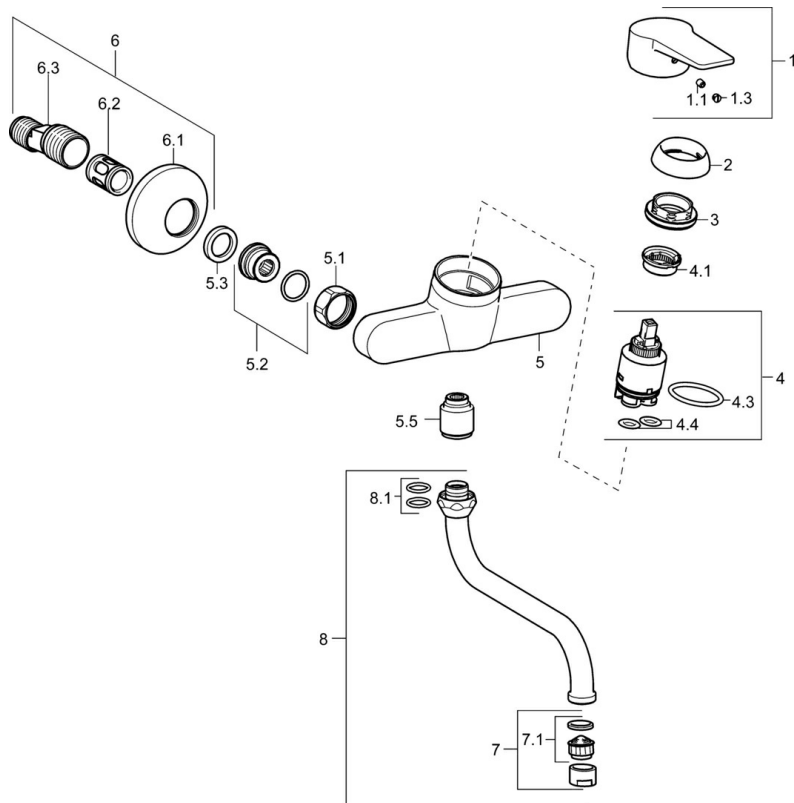

EAN: 4015474269644

static.hansa.com/09692193

- Kuchyně
- Jednopáková
- Nástěnná montáž
- Chrom
- Otočné výtokové rameno
- CASCADE® aerátor
- Páka se symboly teplé a studené vody, Jedna ovládací páka / rukojeť
- Funkce pro nastavení maximální teploty a průtoku vody, Nastavitelný omezovač teploty vody (součástí dodávky, možnost dodatečné instalace)
- ø 35 mm keramická kartuše pro ovládání teploty a průtoku vody
- Etážky, Tlumiče
- Tělo baterie z mosazi DZR

Technické údaje

Vlastnosti průtoku

Průtokové množství při 3 bar **13.2 l/min**

Technické vlastnosti

Velikost DN (jmenovitý rozměr) **DN15**
 Zdroj teplé vody **max. +80°C**
 Pracovní tlak **0.5-10 bar**
 Velikost přípojky **G3/4**
 Instalační šířka **150 ± 15 mm**
 Projection **232 mm**
 Zabezpečení proti zpětnému toku (ČSN EN 1717) **AA**
 Materiál **Mosaz**
 Rozsah otáčení výtokového ramene **360°**

Předpisy

Norma EN **EN 817**
 Třída hlučnosti **I (ISO 3822)**

Schválení a Prohlášení

KIWA **K6116/08**
 ABP **PA-IX 38248/IA**
 Prohlášení o shodě **DoC**

Náhradní díly

SP09692193

	Název	Kód
1	Páka	59913911
1	Páka	59913910
1.1	Šroub, M5x8, SW2.5	59904755
1.3	Záslepka Šedá	59912112
2	Krytka, 33x3 mm	59912504
3	Upevňovací matice, M37x1, AF30 Ukončeno	59912111
4	Kartuše, 3.5 Eco	59912324
4	Kartuše, 3.5 Classic	59913075
4.1	Temperature adjustment limiter Ukončeno	59912325
4.3	O-kroužek, d 28.24x2.62 Ukončeno	59912590
4.4	O-kroužek, d 10.10x1.60 Ukončeno	59905072
5.1	Připojovací matice, G3/4, AF30	59902230
5.2	Přistoupení	59913400
5.3	Těsnící kroužek, 23.9x15.2x2	59902689
5.5	Šroubení, G1/2xG3/4 Ukončeno	59912233
6	Excentrický, G3/4xG1/2	59904793
6.1	Kryt příruby	59904796
6.2	Tlumič	59904792
6.3	Excentrická spojka, G3/4xG1/2, DN15	59910254
7	Aerator, M22x1 A Ukončeno	59902365
7.1	Aerator, M22/24 A	59902081
8	Výtokové rameno, L=200, G3/4	59911171
8.1	O-kroužek, d 13.5x2.75	59910551
N.I.	Klíč, SW30/34	59912108