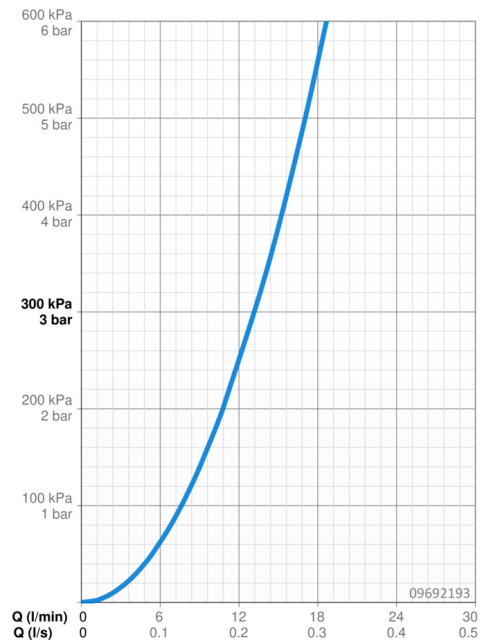

Technické údaje

Vlastnosti průtoku

Průtokové množství při 3 bar **13.2 l/min**

Technické vlastnosti

Velikost DN (jmenovitý rozměr) **DN15**
Zdroj teplé vody **max. +80°C**
Pracovní tlak **0.5-10 bar**
Velikost přípojky **G3/4**
Instalační šířka **150 ± 15 mm**
Projection **232 mm**
Zabezpečení proti zpětnému toku (ČSN EN 1717) **AA**
Materiál **Mosaz**
Rozsah otáčení výtokového ramene **360°**

Předpisy

Norma EN **EN 817**
Třída hlučnosti **I (ISO 3822)**

Schválení a Prohlášení

KIWA **K6116/08**
ABP **PA-IX 38248/IA**
Prohlášení o shodě **DoC**