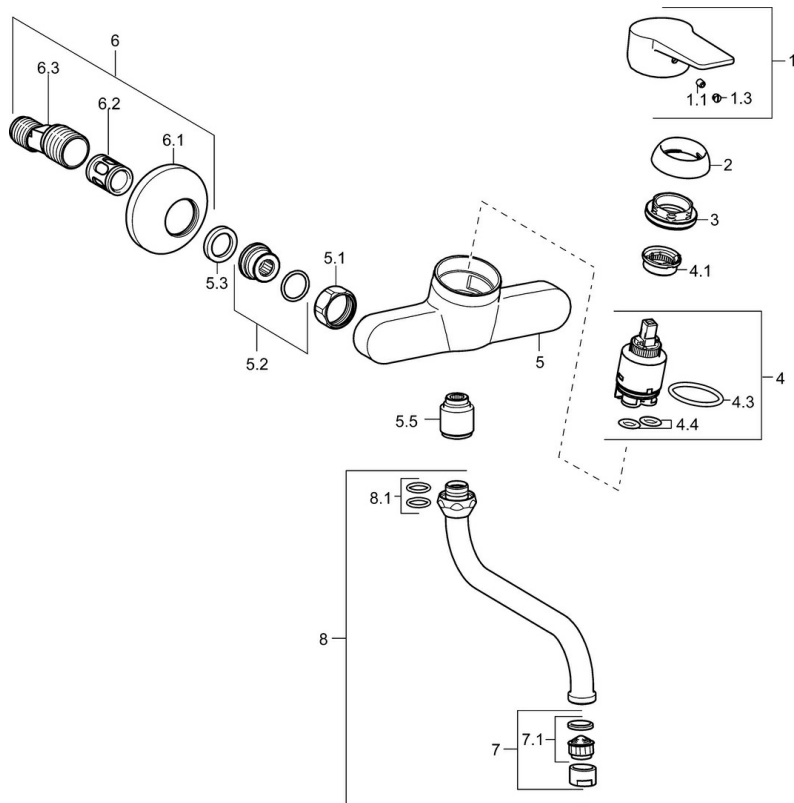

EAN: 4015474269644

static.hansa.com/09692193

- Kuchyně
- Jednopáková
- Nástěnná montáž
- Chrom
- Otočné výtokové rameno
- CASCADE® aerátor
- Páka se symboly teplé a studené vody, Jedna ovládací páka / rukojeť
- Funkce pro nastavení maximální teploty a průtoku vody, Nastavitelný omezovač teploty vody (součástí dodávky, možnost dodatečné instalace)
- ø 35 mm keramická kartuše pro ovládání teploty a průtoku vody
- Etážky, Tlumiče
- Tělo baterie z mosazi DZR

Technické údaje

Vlastnosti průtoku

Průtokové množství při 3 bar **13.2 l/min**

Technické vlastnosti

Velikost DN (jmenovitý rozměr) **DN15**
 Zdroj teplé vody **max. +80°C**
 Pracovní tlak **0.5-10 bar**
 Velikost přípojky **G3/4**
 Instalační šířka **150 ± 15 mm**
 Projection **232 mm**
 Zabezpečení proti zpětnému toku (ČSN EN 1717) **AA**
 Materiál **Mosaz**
 Rozsah otáčení výtokového ramene **360°**

Předpisy

Norma EN **EN 817**
 Třída hlučnosti **I (ISO 3822)**

Schválení a Prohlášení

KIWA **K6116/08**
 ABP **PA-IX 38248/IA**
 Prohlášení o shodě **DoC**

Náhradní díly

SP09692193

	Název	Kód
1	Páka	59913911
1	Páka	59913910
1.1	Šroub, M5x8, SW2.5	59904755
1.3	Záslepka Šedá	59912112
2	Krytka, 33x3 mm	59912504
3	Upevňovací matice, M37x1, AF30 Ukončeno	59912111
4	Kartuše, 3.5 Eco	59912324
4	Kartuše, 3.5 Classic	59913075
4.1	Temperature adjustment limiter Ukončeno	59912325
4.3	O-kroužek, d 28.24x2.62 Ukončeno	59912590
4.4	O-kroužek, d 10.10x1.60 Ukončeno	59905072
5.1	Připojovací matice, G3/4, AF30	59902230
5.2	Přistoupení	59913400
5.3	Těsnící kroužek, 23.9x15.2x2	59902689
5.5	Šroubení, G1/2xG3/4 Ukončeno	59912233
6	Excentrický, G3/4xG1/2	59904793
6.1	Kryt příruby	59904796
6.2	Tlumič	59904792
6.3	Excentrická spojka, G3/4xG1/2, DN15	59910254
7	Aerator, M22x1 A Ukončeno	59902365
7.1	Aerator, M22/24 A	59902081
8	Výtokové rameno, L=200, G3/4	59911171
8.1	O-kroužek, d 13.5x2.75	59910551
N.I.	Klíč, SW30/34	59912108