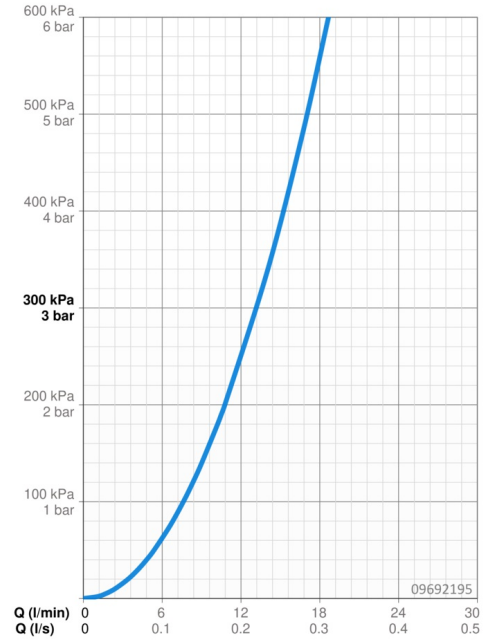

Technické údaje

Vlastnosti průtoku

Průtokové množství při 3 bar **13.2 l/min**

Technické vlastnosti

Velikost DN (jmenovitý rozměr) **DN15**
Zdroj teplé vody **max. +80°C**
Pracovní tlak **0.5-10 bar**
Velikost přípojky **G3/4**
Instalační šířka **150 ± 15 mm**
Projection **232 mm**
Zabezpečení proti zpětnému toku (ČSN EN 1717) **AA**
Materiál **Mosaz**
Rozsah otáčení výtokového ramene **360°**

Předpisy

Norma EN **EN 817**
Třída hlučnosti **I (ISO 3822)**

Schválení a Prohlášení

KIWA **K6116/08**
ABP **PA-IX 38248/IA**
Prohlášení o shodě **DoC**