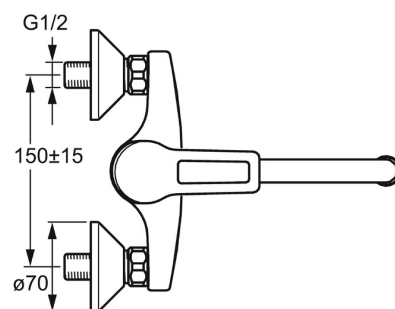

EAN: 4015474269651
static.hansa.com/09692195

- Kuchyňě
- Jednopáková
- Nástěnná montáž
- Chrom
- Otočné výtokové rameno
- CASCADE® aerátor
- Třmenová páka, Páka se symboly teplé a studené vody, Jedna ovládací páka / rukojeť
- Funkce pro nastavení maximální teploty a průtoku vody, Nastavitelný omezovač teploty vody (součástí dodávky, možnost dodatečné instalace)
- ø 35 mm keramická kartuše pro ovládání teploty a průtoku vody
- Etážky, Tlumiče
- Tělo baterie z mosazi DZR

Technické údaje

Vlastnosti průtoku

Průtokové množství při 3 bar **13.2 l/min**

Technické vlastnosti

Velikost DN (jmenovitý rozměr) **DN15**
 Zdroj teplé vody **max. +80°C**
 Pracovní tlak **0.5-10 bar**
 Velikost přípojky **G3/4**
 Instalační šířka **150 ± 15 mm**
 Projection **232 mm**
 Zabezpečení proti zpětnému toku (ČSN EN 1717) **AA**
 Materiál **Mosaz**
 Rozsah otáčení výtokového ramene **360°**

Předpisy

Norma EN **EN 817**
 Třída hlučnosti **I (ISO 3822)**

Schválení a Prohlášení

KIWA **K6116/08**
 ABP **PA-IX 38248/IA**
 Prohlášení o shodě **DoC**

Náhradní díly

SP09692193

	Název	Kód
1	Páka	59913911
1	Páka	59913910
1.1	Šroub, M5x8, SW2.5	59904755
1.3	Záslepka Šedá	59912112
2	Krytka, 33x3 mm	59912504
3	Upevňovací matice, M37x1, AF30 Ukončeno	59912111
4	Kartuše, 3.5 Eco	59912324
4	Kartuše, 3.5 Classic	59913075
4.1	Temperature adjustment limiter Ukončeno	59912325
4.3	O-kroužek, d 28.24x2.62 Ukončeno	59912590
4.4	O-kroužek, d 10.10x1.60 Ukončeno	59905072
5.1	Připojovací matice, G3/4, AF30	59902230
5.2	Přistoupení	59913400
5.3	Těsnící kroužek, 23.9x15.2x2	59902689
5.5	Šroubení, G1/2xG3/4 Ukončeno	59912233
6	Excentrický, G3/4xG1/2	59904793
6.1	Kryt příruby	59904796
6.2	Tlumič	59904792
6.3	Excentrická spojka, G3/4xG1/2, DN15	59910254
7	Aerator, M22x1 A Ukončeno	59902365
7.1	Aerator, M22/24 A	59902081
8	Výtokové rameno, L=200, G3/4	59911171
8.1	O-kroužek, d 13.5x2.75	59910551
N.I.	Klíč, SW30/34	59912108