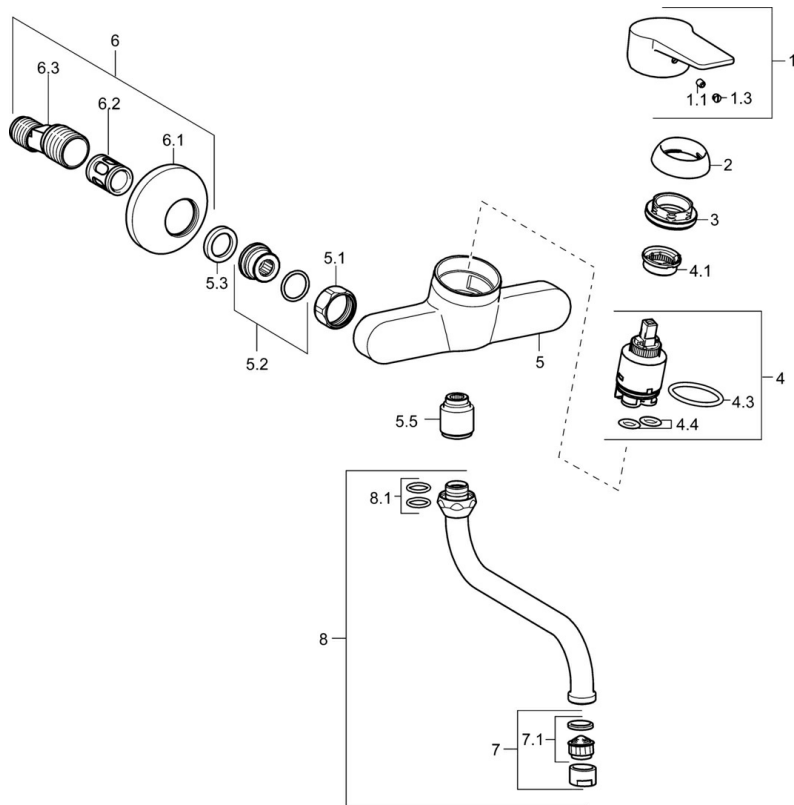

EAN: 4015474269651  
[static.hansa.com/09692195](http://static.hansa.com/09692195)

- Kuchyňě
- Jednopáková
- Nástěnná montáž
- Chrom
- Otočné výtokové rameno
- CASCADE® aerátor
- Třmenová páka, Páka se symboly teplé a studené vody, Jedna ovládací páka / rukojeť
- Funkce pro nastavení maximální teploty a průtoku vody, Nastavitelný omezovač teploty vody (součástí dodávky, možnost dodatečné instalace)
- ø 35 mm keramická kartuše pro ovládání teploty a průtoku vody
- Etážky, Tlumiče
- Tělo baterie z mosazi DZR

### Technické vlastnosti

Velikost DN (jmenovitý rozměr) **DN15**  
 Zdroj teplé vody **max. +80°C**  
 Pracovní tlak **0.5-10 bar**  
 Velikost přípojky **G3/4**  
 Instalační šířka **150 ± 15 mm**  
 Projection **232 mm**  
 Zabezpečení proti zpětnému toku (ČSN EN 1717) **AA**  
 Materiál **Mosaz**  
 Rozsah otáčení výtokového ramene **360°**

### SP09692193

	Název	Kód
1	Páka	59913911
1	Páka	59913910
1.1	Šroub, M5x8, SW2.5	59904755
1.3	Záslepka Šedá	59912112
2	Krytka, 33x3 mm	59912504
3	Upevňovací matice, M37x1, AF30 Ukončeno	59912111
4	Kartuše, 3.5 Eco	59912324
4	Kartuše, 3.5 Classic	59913075
4.1	Temperature adjustment limiter Ukončeno	59912325
4.3	O-kroužek, d 28.24x2.62 Ukončeno	59912590
4.4	O-kroužek, d 10.10x1.60 Ukončeno	59905072
5.1	Připojovací matice, G3/4, AF30	59902230
5.2	Přistoupení	59913400
5.3	Těsnící kroužek, 23.9x15.2x2	59902689
5.5	Šroubení, G1/2xG3/4 Ukončeno	59912233
6	Excentrický, G3/4xG1/2	59904793
6.1	Kryt příruby	59904796
6.2	Tlumič	59904792
6.3	Excentrická spojka, G3/4xG1/2, DN15	59910254
7	Aerator, M22x1 A Ukončeno	59902365
7.1	Aerator, M22/24 A	59902081
8	Výtokové rameno, L=200, G3/4	59911171
8.1	O-kroužek, d 13.5x2.75	59910551
N.I.	Klíč, SW30/34	59912108