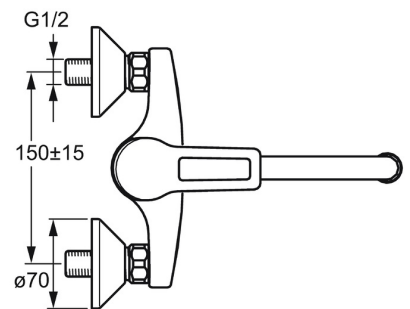

EAN: 4015474269651  
[static.hansa.com/09692195](http://static.hansa.com/09692195)

- Kuchyňě
- Jednopáková
- Nástěnná montáž
- Chrom
- Otočné výtokové rameno
- CASCADE® aerátor
- Třmenová páka, Páka se symboly teplé a studené vody, Jedna ovládací páka / rukojeť
- Funkce pro nastavení maximální teploty a průtoku vody, Nastavitelný omezovač teploty vody (součástí dodávky, možnost dodatečné instalace)
- ø 35 mm keramická kartuše pro ovládání teploty a průtoku vody
- Etážky, Tlumiče
- Tělo baterie z mosazi DZR

### Technické vlastnosti

Velikost DN (jmenovitý rozměr) **DN15**  
 Zdroj teplé vody **max. +80°C**  
 Pracovní tlak **0.5-10 bar**  
 Velikost přípojky **G3/4**  
 Instalační šířka **150 ± 15 mm**  
 Projection **232 mm**  
 Zabezpečení proti zpětnému toku (ČSN EN 1717) **AA**  
 Materiál **Mosaz**  
 Rozsah otáčení výtokového ramene **360°**