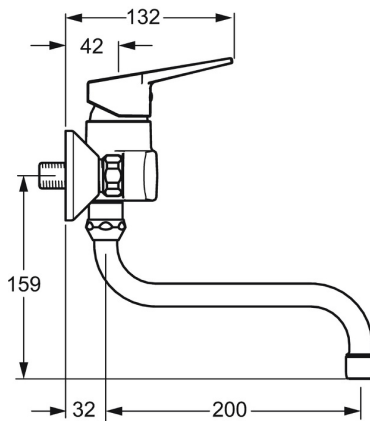

EAN: 4015474269651  
[static.hansa.com/09692195](http://static.hansa.com/09692195)

- Kuchyňě
- Jednopáková
- Nástěnná montáž
- Chrom
- Otočné výtokové rameno
- CASCADE® aerátor
- Třmenová páka, Páka se symboly teplé a studené vody, Jedna ovládací páka / rukojeť
- Funkce pro nastavení maximální teploty a průtoku vody, Nastavitelný omezovač teploty vody (součástí dodávky, možnost dodatečné instalace)
- ø 35 mm keramická kartuše pro ovládání teploty a průtoku vody
- Etážky, Tlumiče
- Tělo baterie z mosazi DZR

### Technické vlastnosti

Velikost DN (jmenovitý rozměr) **DN15**  
 Zdroj teplé vody **max. +80°C**  
 Pracovní tlak **0.5-10 bar**  
 Velikost přípojky **G3/4**  
 Instalační šířka **150 ± 15 mm**  
 Projection **232 mm**  
 Zabezpečení proti zpětnému toku (ČSN EN 1717) **AA**  
 Materiál **Mosaz**  
 Rozsah otáčení výtokového ramene **360°**

### SP09692193

	Název	Kód
1	Páka	59913911
1	Páka	59913910
1.1	Šroub, M5x8, SW2.5	59904755
1.3	Záslepka Šedá	59912112
2	Krytka, 33x3 mm	59912504
3	Upevňovací matice, M37x1, AF30 Ukončeno	59912111
4	Kartuše, 3.5 Eco	59912324
4	Kartuše, 3.5 Classic	59913075
4.1	Temperature adjustment limiter Ukončeno	59912325
4.3	O-kroužek, d 28.24x2.62 Ukončeno	59912590
4.4	O-kroužek, d 10.10x1.60 Ukončeno	59905072
5.1	Připojovací matice, G3/4, AF30	59902230
5.2	Přistoupení	59913400
5.3	Těsnící kroužek, 23.9x15.2x2	59902689
5.5	Šroubení, G1/2xG3/4 Ukončeno	59912233
6	Excentrický, G3/4xG1/2	59904793
6.1	Kryt příruby	59904796
6.2	Tlumič	59904792
6.3	Excentrická spojka, G3/4xG1/2, DN15	59910254
7	Aerator, M22x1 A Ukončeno	59902365
7.1	Aerator, M22/24 A	59902081
8	Výtokové rameno, L=200, G3/4	59911171
8.1	O-kroužek, d 13.5x2.75	59910551
N.I.	Klíč, SW30/34	59912108