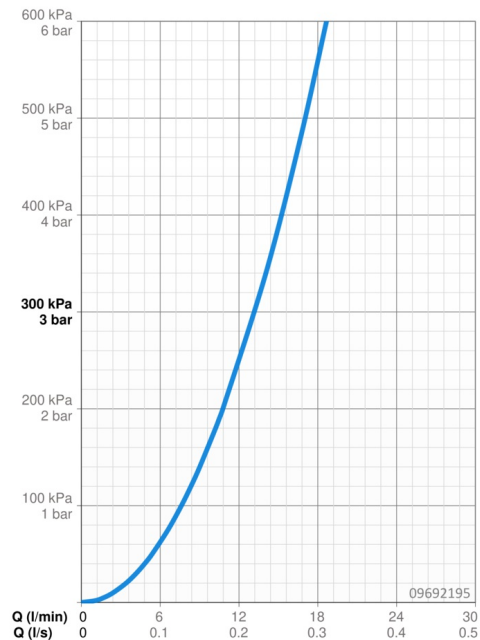

Technické údaje

Vlastnosti průtoku

Průtokové množství při 3 bar **13.2 l/min**

Technické vlastnosti

Velikost DN (jmenovitý rozměr) **DN15**
Zdroj teplé vody **max. +80°C**
Pracovní tlak **0.5-10 bar**
Velikost přípojky **G3/4**
Instalační šířka **150 ± 15 mm**
Projection **232 mm**
Zabezpečení proti zpětnému toku (ČSN EN 1717) **AA**
Materiál **Mosaz**
Rozsah otáčení výtokového ramene **360°**

Předpisy

Norma EN **EN 817**
Třída hlučnosti **I (ISO 3822)**

Schválení a Prohlášení

KIWA **K6116/08**
ABP **PA-IX 38248/IA**
Prohlášení o shodě **DoC**