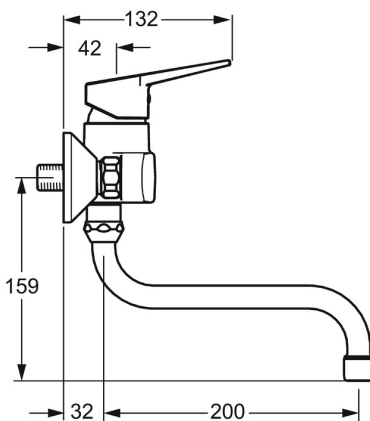

EAN: 4015474269651
static.hansa.com/09692195

- Kuchyňě
- Jednopáková
- Nástěnná montáž
- Chrom
- Otočné výtokové rameno
- CASCADE® aerátor
- Třmenová páka, Páka se symboly teplé a studené vody, Jedna ovládací páka / rukojeť
- Funkce pro nastavení maximální teploty a průtoku vody, Nastavitelný omezovač teploty vody (součástí dodávky, možnost dodatečné instalace)
- ø 35 mm keramická kartuše pro ovládání teploty a průtoku vody
- Etážky, Tlumiče
- Tělo baterie z mosazi DZR

Technické údaje

Vlastnosti průtoku

Průtokové množství při 3 bar **13.2 l/min**

Technické vlastnosti

Velikost DN (jmenovitý rozměr) **DN15**
 Zdroj teplé vody **max. +80°C**
 Pracovní tlak **0.5-10 bar**
 Velikost přípojky **G3/4**
 Instalační šířka **150 ± 15 mm**
 Projection **232 mm**
 Zabezpečení proti zpětnému toku (ČSN EN 1717) **AA**
 Materiál **Mosaz**
 Rozsah otáčení výtokového ramene **360°**

Předpisy

Norma EN **EN 817**
 Třída hlučnosti **I (ISO 3822)**

Schválení a Prohlášení

KIWA **K6116/08**
 ABP **PA-IX 38248/IA**
 Prohlášení o shodě **DoC**

Náhradní díly

SP09692193

	Název	Kód
1	Páka	59913911
1	Páka	59913910
1.1	Šroub, M5x8, SW2.5	59904755
1.3	Záslepka Šedá	59912112
2	Krytka, 33x3 mm	59912504
3	Upevňovací matice, M37x1, AF30 Ukončeno	59912111
4	Kartuše, 3.5 Eco	59912324
4	Kartuše, 3.5 Classic	59913075
4.1	Temperature adjustment limiter Ukončeno	59912325
4.3	O-kroužek, d 28.24x2.62 Ukončeno	59912590
4.4	O-kroužek, d 10.10x1.60 Ukončeno	59905072
5.1	Připojovací matice, G3/4, AF30	59902230
5.2	Přistoupení	59913400
5.3	Těsnící kroužek, 23.9x15.2x2	59902689
5.5	Šroubení, G1/2xG3/4 Ukončeno	59912233
6	Excentrický, G3/4xG1/2	59904793
6.1	Kryt příruby	59904796
6.2	Tlumič	59904792
6.3	Excentrická spojka, G3/4xG1/2, DN15	59910254
7	Aerator, M22x1 A Ukončeno	59902365
7.1	Aerator, M22/24 A	59902081
8	Výtokové rameno, L=200, G3/4	59911171
8.1	O-kroužek, d 13.5x2.75	59910551
N.I.	Klíč, SW30/34	59912108