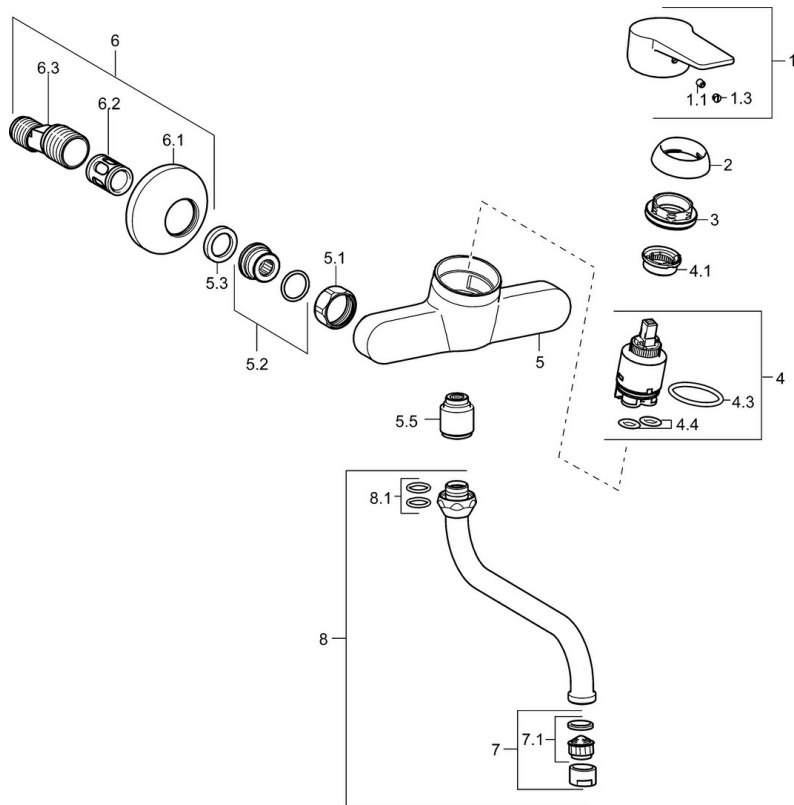

EAN: 4015474269651
static.hansa.com/09692195

- Kuchyňě
- Jednopáková
- Nástěnná montáž
- Chrom
- Otočné výtokové rameno
- CASCADE® aerátor
- Třmenová páka, Páka se symboly teplé a studené vody, Jedna ovládací páka / rukojeť
- Funkce pro nastavení maximální teploty a průtoku vody, Nastavitelný omezovač teploty vody (součástí dodávky, možnost dodatečné instalace)
- ø 35 mm keramická kartuše pro ovládání teploty a průtoku vody
- Etážky, Tlumiče
- Tělo baterie z mosazi DZR

Technické údaje

Vlastnosti průtoku

Průtokové množství při 3 bar **13.2 l/min**

Technické vlastnosti

Velikost DN (jmenovitý rozměr) **DN15**
 Zdroj teplé vody **max. +80°C**
 Pracovní tlak **0.5-10 bar**
 Velikost přípojky **G3/4**
 Instalační šířka **150 ± 15 mm**
 Projection **232 mm**
 Zabezpečení proti zpětnému toku (ČSN EN 1717) **AA**
 Materiál **Mosaz**
 Rozsah otáčení výtokového ramene **360°**

Předpisy

Norma EN **EN 817**
 Třída hlučnosti **I (ISO 3822)**

Schválení a Prohlášení

KIWA **K6116/08**
 ABP **PA-IX 38248/IA**
 Prohlášení o shodě **DoC**

Náhradní díly

SP09692193

	Název	Kód
1	Páka	59913911
1	Páka	59913910
1.1	Šroub, M5x8, SW2.5	59904755
1.3	Záslepka Šedá	59912112
2	Krytka, 33x3 mm	59912504
3	Upevňovací matice, M37x1, AF30 Ukončeno	59912111
4	Kartuše, 3.5 Eco	59912324
4	Kartuše, 3.5 Classic	59913075
4.1	Temperature adjustment limiter Ukončeno	59912325
4.3	O-kroužek, d 28.24x2.62 Ukončeno	59912590
4.4	O-kroužek, d 10.10x1.60 Ukončeno	59905072
5.1	Připojovací matice, G3/4, AF30	59902230
5.2	Přistoupení	59913400
5.3	Těsnící kroužek, 23.9x15.2x2	59902689
5.5	Šroubení, G1/2xG3/4 Ukončeno	59912233
6	Excentrický, G3/4xG1/2	59904793
6.1	Kryt příruby	59904796
6.2	Tlumič	59904792
6.3	Excentrická spojka, G3/4xG1/2, DN15	59910254
7	Aerator, M22x1 A Ukončeno	59902365
7.1	Aerator, M22/24 A	59902081
8	Výtokové rameno, L=200, G3/4	59911171
8.1	O-kroužek, d 13.5x2.75	59910551
N.I.	Klíč, SW30/34	59912108