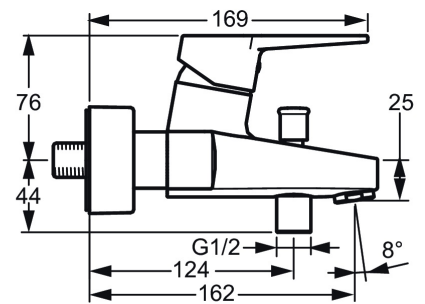

EAN: 4015474259850

static.hansa.com/09742183

- Sprcha & vana
- Jednopáková
- Nástěnná montáž
- Chrom
- Pevné výtokové rameno
- Páka se symboly teplé a studené vody, Jedna ovládací páka / rukojeť
- Tažný přepínač, Automatické vrácení přepínače do původní polohy
- Funkce pro nastavení maximální teploty a průtoku vody, Nastavitelný omezovač teploty vody (součástí dodávky, možnost dodatečné instalace)
- Zpětný ventil (-y), \varnothing 35 mm keramická kartuše pro ovládání teploty a průtoku vody
- Etážky, Krycí deska(y), Tlumiče
- Tělo baterie z mosazi DZR
- zabezpečeno proti zpětnému toku při použití v domácnosti (podle DIN EN 1717)

Technické údaje

Vlastnosti průtoku

Průtokové množství při 3 bar	20.4 / 19.2 l/min
Tlaková ztráta při průtoku (0,3 l/s)	2.5 bar

Technické vlastnosti

Velikost DN (jmenovitý rozměr)	DN15
Zdroj teplé vody	max. +90°C
Pracovní tlak	0.5-10 bar
Velikost přípojky	G3/4
Instalační šířka	150 ± 15 mm
Projection	162 mm
Zabezpečení proti zpětnému toku (ČSN EN 1717)	EB
Materiál	Mosaz

Náhradní díly

SP09742183

	Název	Kód
1	Páka	59913910
1	Páka	59913911
1.1	Šroub, M5x8, SW2.5	59904755
1.3	Záslepka Šedá	59912112
2	Krytka, 33x3 mm	59912504
3	Upevňovací matice, M40x1, SW30	1003409V
4	Kartuše, 3.5 Eco	59912324
4	Kartuše, 3.5 Classic	59913075
4.1	Temperature adjustment limiter Ukončeno	59912325
4.3	O-kroužek, d 28.24x2.62 Ukončeno	59912590
4.4	O-kroužek, d 10.10x1.60 Ukončeno	59905072
5.1	Připojovací matice, G3/4, AF30	59902230
5.2	Přistoupení	59913400
5.3	Těsnící kroužek, 23.9x15.2x2	59902689
5.4	Zpětný ventil	59905714
6.1	Kryt příruby	59913432
6.2	Tlumič	59904792
6.3	Excentrická spojka, G3/4xG1/2, DN15	59910254
6.5	Růžice	59912651
7	Aerator, M24x1 C	59913401
8	Přepínač	59912706
8.1	Krytka přepínače	59912801
N.I.	Klíč, SW30/34	59912108