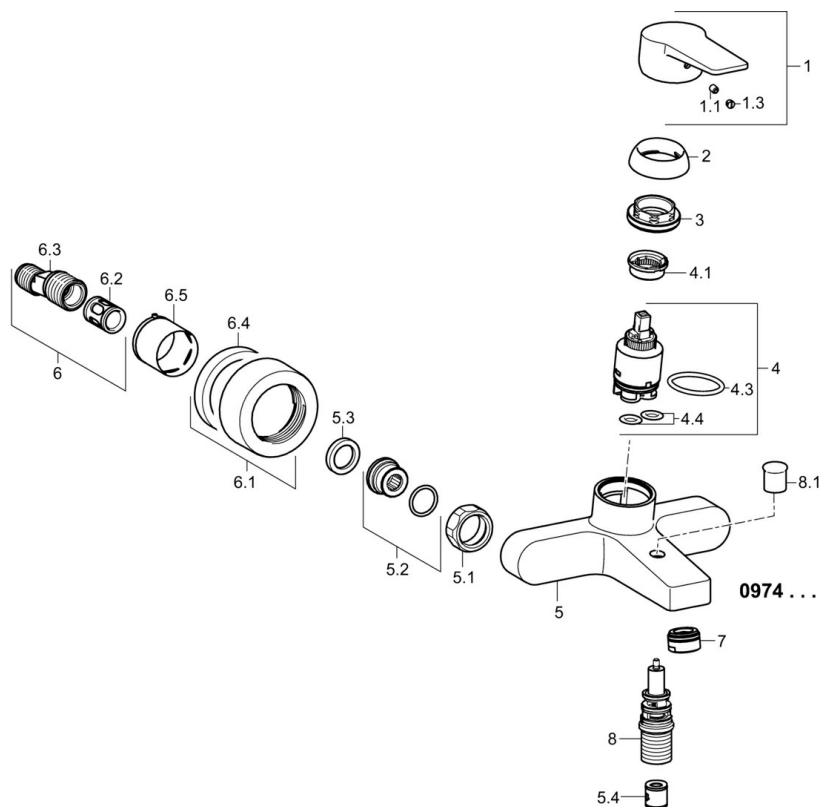

EAN: 4015474259850

static.hansa.com/09742183

- Sprcha & vana
- Jednopáková
- Nástěnná montáž
- Chrom
- Pevné výtokové rameno
- Páka se symboly teplé a studené vody, Jedna ovládací páka / rukojeť
- Tažný přepínač, Automatické vrácení přepínače do původní polohy
- Funkce pro nastavení maximální teploty a průtoku vody, Nastavitelný omezovač teploty vody (součástí dodávky, možnost dodatečné instalace)
- Zpětný ventil (-y), \varnothing 35 mm keramická kartuše pro ovládání teploty a průtoku vody
- Etážky, Krycí deska(y), Tlumiče
- Tělo baterie z mosazi DZR
- zabezpečeno proti zpětnému toku při použití v domácnosti (podle DIN EN 1717)

Technické údaje

Vlastnosti průtoku

Průtokové množství při 3 bar	20.4 / 19.2 l/min
Tlaková ztráta při průtoku (0,3 l/s)	2.5 bar

Technické vlastnosti

Velikost DN (jmenovitý rozměr)	DN15
Zdroj teplé vody	max. +90°C
Pracovní tlak	0.5-10 bar
Velikost přípojky	G3/4
Instalační šířka	150 ± 15 mm
Projection	162 mm
Zabezpečení proti zpětnému toku (ČSN EN 1717)	EB
Materiál	Mosaz

Náhradní díly

SP09742183

	Název	Kód
1	Páka	59913910
1	Páka	59913911
1.1	Šroub, M5x8, SW2.5	59904755
1.3	Záslepka Šedá	59912112
2	Krytka, 33x3 mm	59912504
3	Upevňovací matice, M40x1, SW30	1003409V
4	Kartuše, 3.5 Eco	59912324
4	Kartuše, 3.5 Classic	59913075
4.1	Temperature adjustment limiter Ukončeno	59912325
4.3	O-kroužek, d 28.24x2.62 Ukončeno	59912590
4.4	O-kroužek, d 10.10x1.60 Ukončeno	59905072
5.1	Připojovací matice, G3/4, AF30	59902230
5.2	Přistoupení	59913400
5.3	Těsnící kroužek, 23.9x15.2x2	59902689
5.4	Zpětný ventil	59905714
6.1	Kryt příruby	59913432
6.2	Tlumič	59904792
6.3	Excentrická spojka, G3/4xG1/2, DN15	59910254
6.5	Růžice	59912651
7	Aerator, M24x1 C	59913401
8	Přepínač	59912706
8.1	Krytka přepínače	59912801
N.I.	Klíč, SW30/34	59912108