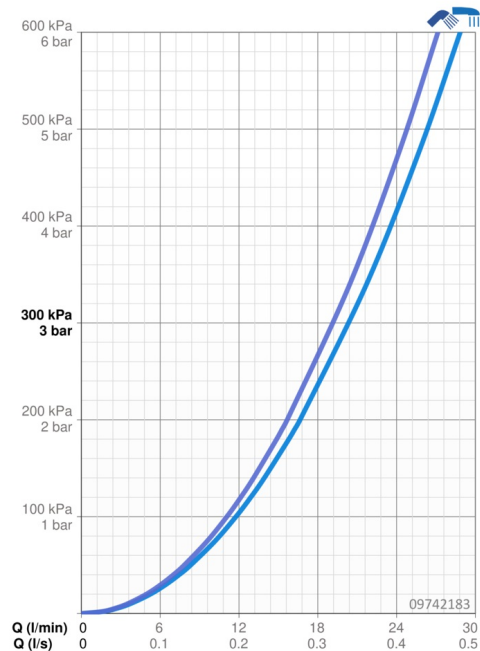

Technické údaje

Vlastnosti průtoku

Průtokové množství při 3 bar	20.4 / 19.2 l/min
Tlaková ztráta při průtoku (0,3 l/s)	2.5 bar

Technické vlastnosti

Velikost DN (jmenovitý rozměr)	DN15
Zdroj teplé vody	max. +90°C
Pracovní tlak	0.5-10 bar
Velikost přípojky	G3/4
Instalační šířka	150 ± 15 mm
Projection	162 mm
Zabezpečení proti zpětnému toku (ČSN EN 1717)	EB
Materiál	Mosaz

Předpisy

Norma EN	EN 817
Třída hlučnosti	I (ISO 3822)

Schválení a Prohlášení

KIWA	K6116/08
Prohlášení o shodě	DoC
EPD	S-P-06397

Udržitelnost

EPD module A1 (kg CO2 eq.)	11,89
EPD module A2 (kg CO2 eq.)	0,62
EPD module A3 (kg CO2 eq.)	1,35
EPD module A1-A3 (kg CO2 eq.)	13,86
EPD module A4 (kg CO2 eq.)	0,54
EPD module B7 (kg CO2 eq.)	3302,40
EPD module C2 (kg CO2 eq.)	0,03
EPD module C3 (kg CO2 eq.)	0,02
EPD module C4 (kg CO2 eq.)	2,04
EPD module D (kg CO2 eq.)	-8,78