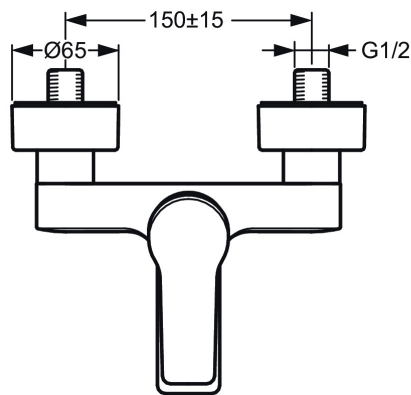

EAN: 4015474259850

static.hansa.com/09742183

- Sprcha & vana
- Jednopáková
- Nástěnná montáž
- Chrom
- Pevné výtokové rameno
- Páka se symboly teplé a studené vody, Jedna ovládací páka / rukojeť
- Tažný přepínač, Automatické vrácení přepínače do původní polohy
- Funkce pro nastavení maximální teploty a průtoku vody, Nastavitelný omezovač teploty vody (součástí dodávky, možnost dodatečné instalace)
- Zpětný ventil (-y), \varnothing 35 mm keramická kartuše pro ovládání teploty a průtoku vody
- Etážky, Krycí deska(y), Tlumiče
- Tělo baterie z mosazi DZR
- zabezpečeno proti zpětnému toku při použití v domácnosti (podle DIN EN 1717)

Technické údaje

Vlastnosti průtoku

Průtokové množství při 3 bar	20.4 / 19.2 l/min
Tlaková ztráta při průtoku (0,3 l/s)	2.5 bar

Technické vlastnosti

Velikost DN (jmenovitý rozměr)	DN15
Zdroj teplé vody	max. +90°C
Pracovní tlak	0.5-10 bar
Velikost přípojky	G3/4
Instalační šířka	150 ± 15 mm
Projection	162 mm
Zabezpečení proti zpětnému toku (ČSN EN 1717)	EB
Materiál	Mosaz

Náhradní díly

SP09742183

	Název	Kód
1	Páka	59913910
1	Páka	59913911
1.1	Šroub, M5x8, SW2.5	59904755
1.3	Záslepka Šedá	59912112
2	Krytka, 33x3 mm	59912504
3	Upevňovací matice, M40x1, SW30	1003409V
4	Kartuše, 3.5 Eco	59912324
4	Kartuše, 3.5 Classic	59913075
4.1	Temperature adjustment limiter Ukončeno	59912325
4.3	O-kroužek, d 28.24x2.62 Ukončeno	59912590
4.4	O-kroužek, d 10.10x1.60 Ukončeno	59905072
5.1	Připojovací matice, G3/4, AF30	59902230
5.2	Přistoupení	59913400
5.3	Těsnící kroužek, 23.9x15.2x2	59902689
5.4	Zpětný ventil	59905714
6.1	Kryt příruby	59913432
6.2	Tlumič	59904792
6.3	Excentrická spojka, G3/4xG1/2, DN15	59910254
6.5	Růžice	59912651
7	Aerator, M24x1 C	59913401
8	Přepínač	59912706
8.1	Krytka přepínače	59912801
N.I.	Klíč, SW30/34	59912108