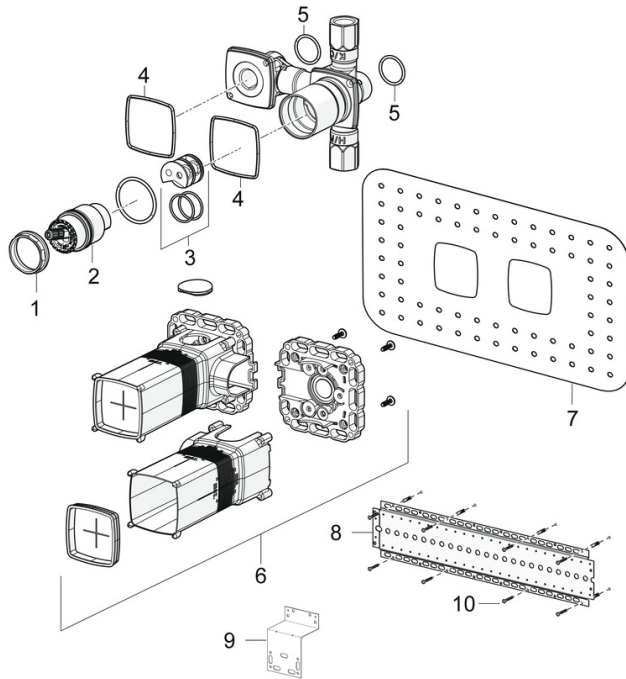

## Náhradní díly

### SP44000100

	Název	Kód
01	Upevňovací matice, M42x1.5, SW 38	59914128
02	Kartuše, 4.0 Classic	59914129
03	Adaptér	59914695
04	Těsnění	59913685
05	O-kroužek, d 25x2.5	59905053
06	Installation box Ukončeno	59913683
07	Těsnění, 280x180	59913684
08	Montážní deska	44050000
09	Montážní deska	44050100
10	Sada šroubů Ukončeno	59913706
N.I.	Nástavec-sada, 20 mm	59914624