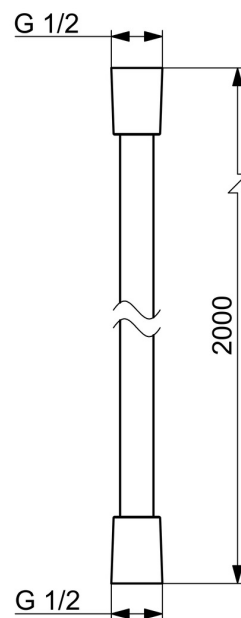

EAN: 4015474238947
static.hansa.com/44120200

- Řešení pro sprchy
- Příslušenství
- Chrom
- Sprchová hadice s ochranou proti překroučení

Technické údaje

Technické vlastnosti

Velikost přípojky	G1/2
Délka/výška	2000 mm
Materiál	Kompozit