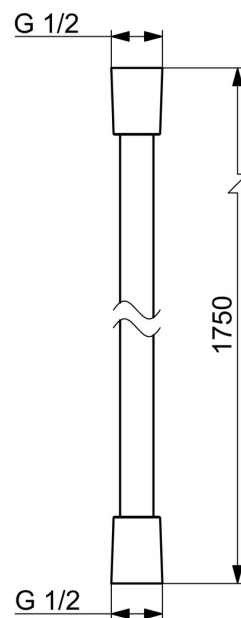

EAN: 4015474238985  
[static.hansa.com/44120300](http://static.hansa.com/44120300)

- Řešení pro sprchy
- Příslušenství
- Chrom
- Sprchová hadice (1750 mm), Sprchová hadice s ochranou proti překroucení

### Technické vlastnosti

Velikost přípojky	<b>G1/2</b>
Délka/výška	<b>1750 mm</b>
Materiál	<b>Kompozit</b>