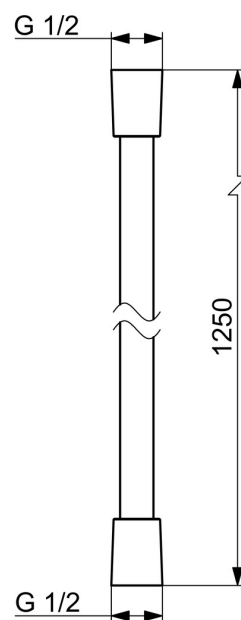

EAN: 4015474239005  
[static.hansa.com/44120400](http://static.hansa.com/44120400)

- Řešení pro sprchy
- Příslušenství
- Chrom
- Sprchová hadice s ochranou proti překroučení

### Technické vlastnosti

|                   |                 |
|-------------------|-----------------|
| Velikost přípojky | <b>G1/2</b>     |
| Délka/výška       | <b>1250 mm</b>  |
| Materiál          | <b>Kompozit</b> |