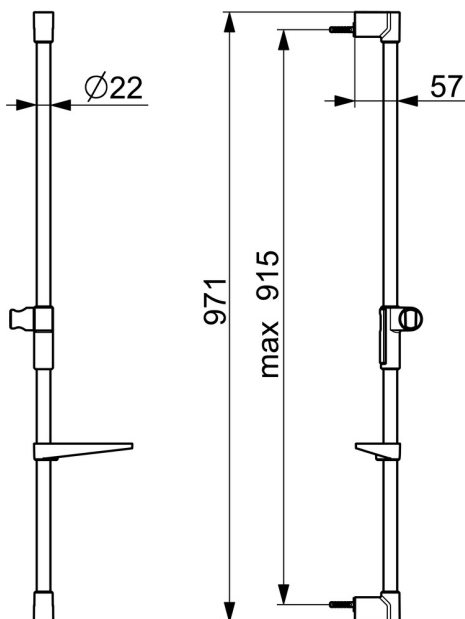

EAN: 4057304017988 static.hansa.com/44130200

- Příslušenství
- Nástěnná montáž

- Chrom
- Sprchová tyč, Sprchová tyč s nastavitelnou roztečí úchyťů

TECHNICKÉ ÚDAJE

TECHNICKÉ VLASTNOSTI

Zdroj teplé vody	max. +65°C
Pracovní tlak	0.5-5 bar
Průměr	Ø 22 mm
Instalační šířka	max 915 mm
Délka/výška	971 mm
Materiál	Mosaz/Kompozit

PŘEDPISY

Norma EN	EN1112
Třída hlučnosti	I (ISO 3822)

SCHVÁLENÍ A PROHLÁŠENÍ

Prohlášení o shodě	DoC
--------------------	-----

SP44130200

	Název	Kód
01	Držák Chrom	1013048V
02	Jezdec sprchy, d 22 mm Chrom	1012974V
03	Mýdelník Bílá	1013165V