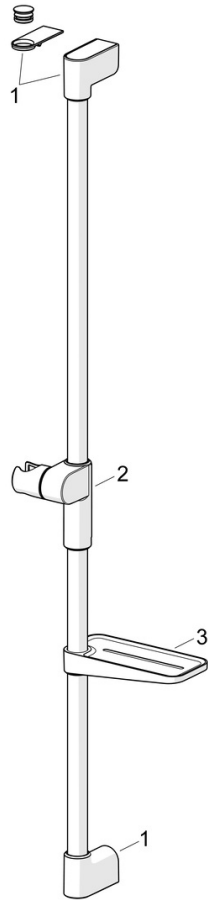

EAN: 4057304017988
static.hansa.com/44130200

- Řešení pro sprchy
- Příslušenství
- Nástěnná montáž

- Chrom
- Sprchová tyč, Sprchová tyč s nastavitelnou roztečí úchytů

Technické údaje

Technické vlastnosti

Zdroj teplé vody	max. +65°C
Pracovní tlak	0.5-5 bar
Průměr	Ø 22 mm
Instalační šířka	max 915 mm
Délka/výška	971 mm
Materiál	Mosaz/Kompozit

Předpisy

Norma EN	EN1112
Třída hlučnosti	I (ISO 3822)

Schválení a Prohlášení

Prohlášení o shodě	DoC
--------------------	-----

Náhradní díly

SP44130200

	Název	Kód
01	Držák	1013048V
02	Jezdec sprchy, d 22 mm	1012974V
03	Mydelník Bílá	1013165V