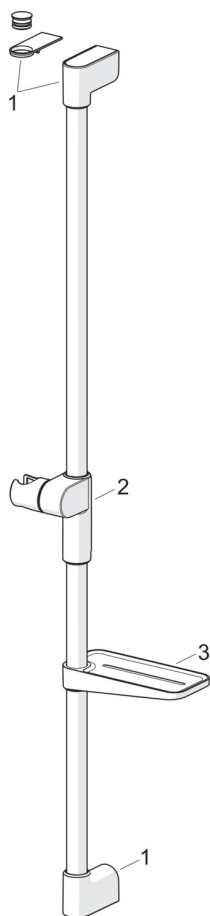

EAN: 4057304017988 static.hansa.com/44130200

- Příslušenství
- Nástěnná montáž

- Chrom
- Sprchová tyč, Sprchová tyč s nastavitelnou roztečí úchyťů

TECHNICKÉ ÚDAJE

TECHNICKÉ VLASTNOSTI

Zdroj teplé vody	max. +65°C
Pracovní tlak	0.5-5 bar
Průměr	Ø 22 mm
Instalační šířka	max 915 mm
Délka/výška	971 mm
Materiál	Mosaz/Kompozit

PŘEDPISY

Norma EN	EN1112
Třída hlučnosti	I (ISO 3822)

SCHVÁLENÍ A PROHLÁŠENÍ

Prohlášení o shodě	DoC
--------------------	-----

SP44130200

	Název	Kód
01	Držák Chrom	1013048V
02	Jezdec sprchy, d 22 mm Chrom	1012974V
03	Mýdelník Bílá	1013165V