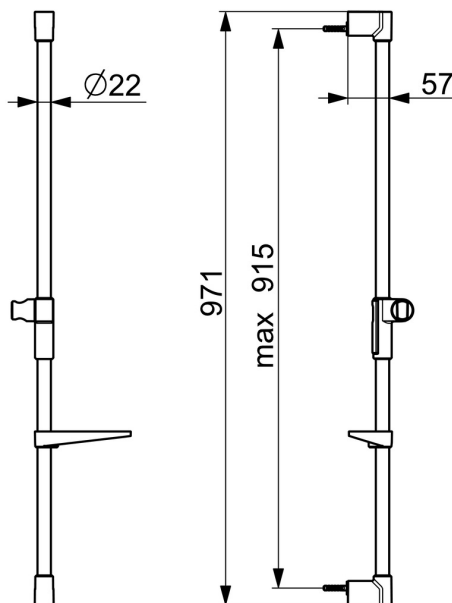

EAN: 4057304017988
static.hansa.com/44130200

- Řešení pro sprchy
- Příslušenství
- Nástěnná montáž

- Chrom
- Sprchová tyč, Sprchová tyč s nastavitelnou roztečí úchytů

Technické údaje

Technické vlastnosti

Zdroj teplé vody	max. +65°C
Pracovní tlak	0.5-5 bar
Průměr	Ø 22 mm
Instalační šířka	max 915 mm
Délka/výška	971 mm
Materiál	Mosaz/Kompozit

Předpisy

Norma EN	EN1112
Třída hlučnosti	I (ISO 3822)

Schválení a Prohlášení

Prohlášení o shodě	DoC
--------------------	-----

Náhradní díly

SP44130200

	Název	Kód
01	Držák	1013048V
02	Jezdec sprchy, d 22 mm	1012974V
03	Mydelník Bílá	1013165V