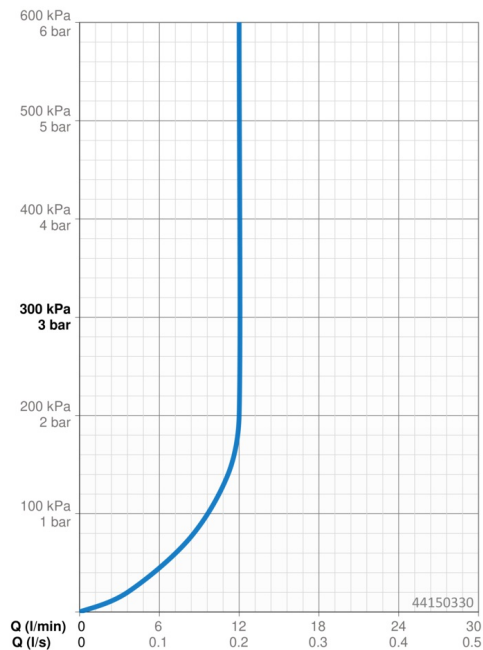

Technické údaje

Vlastnosti průtoku

Průtokové množství při 3 bar (s regulátorem průtoku) **12.0 l/min**

Technické vlastnosti

Zdroj teplé vody **max. +65°C**
 Pracovní tlak **0.5-5 bar**
 Průměr **Ø 22 mm**
 Instalační šířka **max 915 mm**
 Délka/výška **971 mm**
 Materiál **Mosaz/Kompozit**

Předpisy

Norma EN **EN1112**
 Třída hlučnosti **I (ISO 3822)**

Schválení a Prohlášení

Prohlášení o shodě **DoC**
 EPD **S-P-06395**

Udržitelnost

EPD module A1 (kg CO2 eq.)	4,61
EPD module A2 (kg CO2 eq.)	0,27
EPD module A3 (kg CO2 eq.)	3,26
EPD module A1-A3 (kg CO2 eq.)	7,45
EPD module A4 (kg CO2 eq.)	0,31
EPD module B7 (kg CO2 eq.)	2110,00
EPD module C1 (kg CO2 eq.)	0,01
EPD module C2 (kg CO2 eq.)	0,01
EPD module C3 (kg CO2 eq.)	1,43
EPD module C4 (kg CO2 eq.)	0,34
EPD module D (kg CO2 eq.)	-2,57