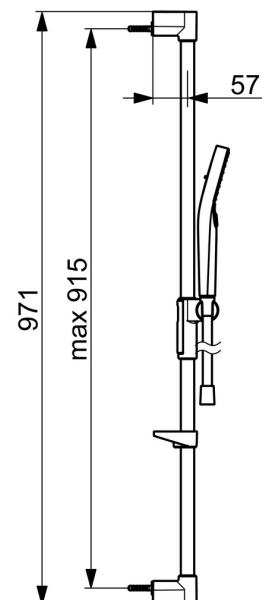

EAN: 4057304018145
static.hansa.com/44150330

- Řešení pro sprchy
- Nástěnná montáž
- Chrom
- Ruční sprcha, Sprchová tyč, Sprchová tyč s nastavitelnou roztečí úchytů, Mýdelník, Sprchová hadice (1750 mm), Variabilní montážní body, Technologie proti usazeninám (snadno se čistí), Sprchová hadice s ochranou proti překroucení
- Normální - Rovnoměrný a jemný proud vody, Masáž - Silný proud vody díky otočným tryskám, Déšť - Rovnoměrný a silný proud vody
- Flexibilní délka / Lze zkrátit, Koncovka hadice s ochranou proti překroucení
- 3 proudy

Technické údaje

Vlastnosti průtoku

Průtokové množství při 3 bar (s regulátorem průtoku) **12.0 l/min**

Technické vlastnosti

Zdroj teplé vody **max. +65°C**
 Pracovní tlak **0.5-5 bar**
 Průměr **Ø 22 mm**
 Instalační šířka **max 915 mm**
 Délka/výška **971 mm**
 Materiál **Mosaz/Kompozit**

Předpisy

Norma EN **EN1112**
 Třída hlučnosti **I (ISO 3822)**

Schválení a Prohlášení

Prohlášení o shodě **DoC**
 EPD **S-P-06395**

Udržitelnost

EPD module A1 (kg CO2 eq.)	4,61
EPD module A2 (kg CO2 eq.)	0,27
EPD module A3 (kg CO2 eq.)	3,26
EPD module A1-A3 (kg CO2 eq.)	7,45
EPD module A4 (kg CO2 eq.)	0,31
EPD module B7 (kg CO2 eq.)	2110,00
EPD module C1 (kg CO2 eq.)	0,01
EPD module C2 (kg CO2 eq.)	0,01
EPD module C3 (kg CO2 eq.)	1,43
EPD module C4 (kg CO2 eq.)	0,34
EPD module D (kg CO2 eq.)	-2,57

Náhradní díly

SP44130200

	Název	Kód
01	Držák	1013048V
02	Jezdec sprchy, d 22 mm	1012974V
03	Mydelník Bílá	1013165V