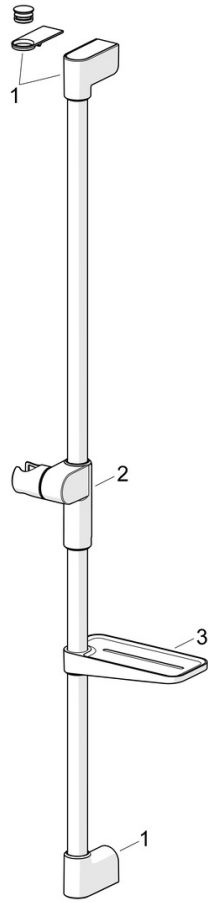

EAN: 4057304018145
static.hansa.com/44150330

- Řešení pro sprchy
- Nástěnná montáž
- Chrom
- Ruční sprcha, Sprchová tyč, Sprchová tyč s nastavitelnou roztečí úchytů, Mýdelník, Sprchová hadice (1750 mm), Variabilní montážní body, Technologie proti usazeninám (snadno se čistí), Sprchová hadice s ochranou proti překroucení
- Normální - Rovnoměrný a jemný proud vody, Masáž - Silný proud vody díky otočným tryskám, Déšť - Rovnoměrný a silný proud vody
- Flexibilní délka / Lze zkrátit, Koncovka hadice s ochranou proti překroucení
- 3 proudy

Technické údaje

Vlastnosti průtoku

Průtokové množství při 3 bar (s regulátorem průtoku) **12.0 l/min**

Technické vlastnosti

Zdroj teplé vody **max. +65°C**
 Pracovní tlak **0.5-5 bar**
 Průměr **Ø 22 mm**
 Instalační šířka **max 915 mm**
 Délka/výška **971 mm**
 Materiál **Mosaz/Kompozit**

Předpisy

Norma EN **EN1112**
 Třída hlučnosti **I (ISO 3822)**

Schválení a Prohlášení

Prohlášení o shodě **DoC**
 EPD **S-P-06395**

Udržitelnost

EPD module A1 (kg CO2 eq.)	4,61
EPD module A2 (kg CO2 eq.)	0,27
EPD module A3 (kg CO2 eq.)	3,26
EPD module A1-A3 (kg CO2 eq.)	7,45
EPD module A4 (kg CO2 eq.)	0,31
EPD module B7 (kg CO2 eq.)	2110,00
EPD module C1 (kg CO2 eq.)	0,01
EPD module C2 (kg CO2 eq.)	0,01
EPD module C3 (kg CO2 eq.)	1,43
EPD module C4 (kg CO2 eq.)	0,34
EPD module D (kg CO2 eq.)	-2,57

Náhradní díly

SP44130200

	Název	Kód
01	Držák	1013048V
02	Jezdec sprchy, d 22 mm	1012974V
03	Mydelník Bílá	1013165V