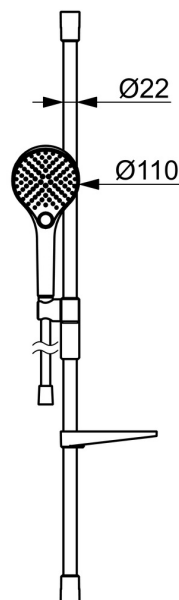

EAN: 4057304018145
static.hansa.com/44150330

- Řešení pro sprchy
- Nástěnná montáž
- Chrom
- Ruční sprcha, Sprchová tyč, Sprchová tyč s nastavitelnou roztečí úchytů, Mýdelník, Sprchová hadice (1750 mm), Variabilní montážní body, Technologie proti usazeninám (snadno se čistí), Sprchová hadice s ochranou proti překroucení
- Normální - Rovnoměrný a jemný proud vody, Masáž - Silný proud vody díky otočným tryskám, Déšť - Rovnoměrný a silný proud vody
- Flexibilní délka / Lze zkrátit, Koncovka hadice s ochranou proti překroucení
- 3 proudy

Technické údaje

Vlastnosti průtoku

Průtokové množství při 3 bar (s regulátorem průtoku) **12.0 l/min**

Technické vlastnosti

Zdroj teplé vody **max. +65°C**
 Pracovní tlak **0.5-5 bar**
 Průměr **Ø 22 mm**
 Instalační šířka **max 915 mm**
 Délka/výška **971 mm**
 Materiál **Mosaz/Kompozit**

Předpisy

Norma EN **EN1112**
 Třída hlučnosti **I (ISO 3822)**

Schválení a Prohlášení

Prohlášení o shodě **DoC**
 EPD **S-P-06395**

Udržitelnost

EPD module A1 (kg CO2 eq.)	4,61
EPD module A2 (kg CO2 eq.)	0,27
EPD module A3 (kg CO2 eq.)	3,26
EPD module A1-A3 (kg CO2 eq.)	7,45
EPD module A4 (kg CO2 eq.)	0,31
EPD module B7 (kg CO2 eq.)	2110,00
EPD module C1 (kg CO2 eq.)	0,01
EPD module C2 (kg CO2 eq.)	0,01
EPD module C3 (kg CO2 eq.)	1,43
EPD module C4 (kg CO2 eq.)	0,34
EPD module D (kg CO2 eq.)	-2,57

Náhradní díly

SP44130200

	Název	Kód
01	Držák	1013048V
02	Jezdec sprchy, d 22 mm	1012974V
03	Mydelník Bílá	1013165V