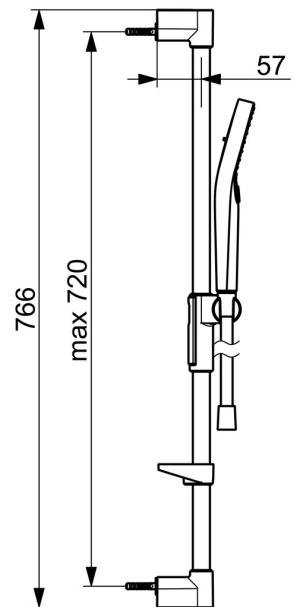

EAN: 4057304013041
static.hansa.com/44160210

- Řešení pro sprchy
- Nástěnná montáž
- Chrom
- Ruční sprcha, Sprchová tyč, Variabilní montážní body, Sprchová tyč s nastavitelnou roztečí úchytů, Mýdelník, Technologie proti usazeninám (snadno se čistí), Sprchová hadice (1750 mm), Sprchová hadice s ochranou proti překroucení
- Normální - Rovnoměrný a jemný proud vody, Masáž - Silný proud vody díky otočným tryskám, Déšť - Rovnoměrný a silný proud vody
- Flexibilní délka / Lze zkrátit, Koncovka hadice s ochranou proti překroucení
- 3 proudy

Technické údaje

Vlastnosti průtoku

Průtokové množství při 3 bar (s regulátorem průtoku) **12.0 l/min**

Technické vlastnosti

Zdroj teplé vody **max. +65°C**
 Pracovní tlak **0.5-5 bar**
 Průměr **Ø 22 mm**
 Instalační šířka **max 720 mm**
 Délka/výška **766 mm**
 Materiál **Mosaz/Kompozit**

Předpisy

Norma EN **EN1112**
 Třída hlučnosti **I (ISO 3822)**

Schválení a Prohlášení

Prohlášení o shodě **DoC**
 EPD **S-P-06395**

Udržitelnost

EPD module A1 (kg CO2 eq.)	4,85
EPD module A2 (kg CO2 eq.)	0,28
EPD module A3 (kg CO2 eq.)	3,43
EPD module A1-A3 (kg CO2 eq.)	7,85
EPD module A4 (kg CO2 eq.)	0,32
EPD module B7 (kg CO2 eq.)	2110,00
EPD module C1 (kg CO2 eq.)	0,01
EPD module C2 (kg CO2 eq.)	0,01
EPD module C3 (kg CO2 eq.)	1,51
EPD module C4 (kg CO2 eq.)	0,36
EPD module D (kg CO2 eq.)	-2,71

Náhradní díly

SP44130200

	Název	Kód
01	Držák	1013048V
02	Jezdec sprchy, d 22 mm	1012974V
03	Mydelník Bílá	1013165V