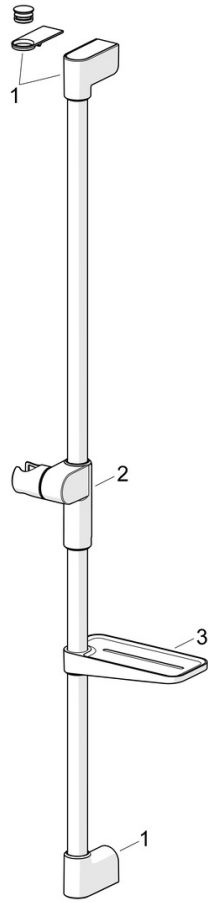

EAN: 4057304013041
static.hansa.com/44160210

- Řešení pro sprchy
- Nástěnná montáž
- Chrom
- Ruční sprcha, Sprchová tyč, Variabilní montážní body, Sprchová tyč s nastavitelnou roztečí úchytů, Mýdelník, Technologie proti usazeninám (snadno se čistí), Sprchová hadice (1750 mm), Sprchová hadice s ochranou proti překroucení
- Normální - Rovnoměrný a jemný proud vody, Masáž - Silný proud vody díky otočným tryskám, Déšť - Rovnoměrný a silný proud vody
- Flexibilní délka / Lze zkrátit, Koncovka hadice s ochranou proti překroucení
- 3 proudy

Technické údaje

Vlastnosti průtoku

Průtokové množství při 3 bar (s regulátorem průtoku) **12.0 l/min**

Technické vlastnosti

Zdroj teplé vody **max. +65°C**
 Pracovní tlak **0.5-5 bar**
 Průměr **Ø 22 mm**
 Instalační šířka **max 720 mm**
 Délka/výška **766 mm**
 Materiál **Mosaz/Kompozit**

Předpisy

Norma EN **EN1112**
 Třída hlučnosti **I (ISO 3822)**

Schválení a Prohlášení

Prohlášení o shodě **DoC**
 EPD **S-P-06395**

Udržitelnost

EPD module A1 (kg CO2 eq.)	4,85
EPD module A2 (kg CO2 eq.)	0,28
EPD module A3 (kg CO2 eq.)	3,43
EPD module A1-A3 (kg CO2 eq.)	7,85
EPD module A4 (kg CO2 eq.)	0,32
EPD module B7 (kg CO2 eq.)	2110,00
EPD module C1 (kg CO2 eq.)	0,01
EPD module C2 (kg CO2 eq.)	0,01
EPD module C3 (kg CO2 eq.)	1,51
EPD module C4 (kg CO2 eq.)	0,36
EPD module D (kg CO2 eq.)	-2,71

Náhradní díly

SP44130200

	Název	Kód
01	Držák	1013048V
02	Jezdec sprchy, d 22 mm	1012974V
03	Mydelník Bílá	1013165V