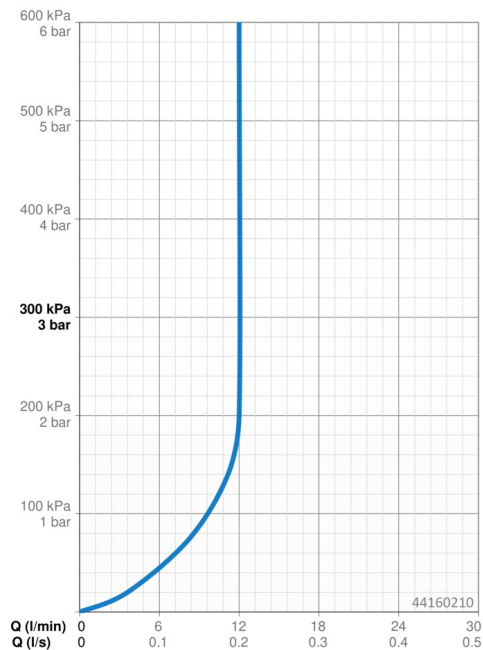

Technické údaje

Vlastnosti průtoku

Průtokové množství při 3 bar (s regulátorem průtoku) **12.0 l/min**

Technické vlastnosti

Zdroj teplé vody **max. +65°C**
 Pracovní tlak **0.5-5 bar**
 Průměr **Ø 22 mm**
 Instalační šířka **max 720 mm**
 Délka/výška **766 mm**
 Materiál **Mosaz/Kompozit**

Předpisy

Norma EN **EN1112**
 Třída hlučnosti **I (ISO 3822)**

Schválení a Prohlášení

Prohlášení o shodě **DoC**
 EPD **S-P-06395**

Udržitelnost

EPD module A1 (kg CO2 eq.)	4,85
EPD module A2 (kg CO2 eq.)	0,28
EPD module A3 (kg CO2 eq.)	3,43
EPD module A1-A3 (kg CO2 eq.)	7,85
EPD module A4 (kg CO2 eq.)	0,32
EPD module B7 (kg CO2 eq.)	2110,00
EPD module C1 (kg CO2 eq.)	0,01
EPD module C2 (kg CO2 eq.)	0,01
EPD module C3 (kg CO2 eq.)	1,51
EPD module C4 (kg CO2 eq.)	0,36
EPD module D (kg CO2 eq.)	-2,71