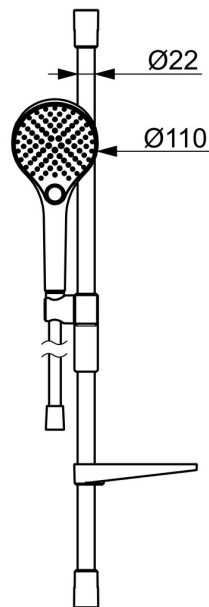

EAN: 4057304013041
static.hansa.com/44160210

- Řešení pro sprchy
- Nástěnná montáž
- Chrom
- Ruční sprcha, Sprchová tyč, Variabilní montážní body, Sprchová tyč s nastavitelnou roztečí úchytů, Mýdelník, Technologie proti usazeninám (snadno se čistí), Sprchová hadice (1750 mm), Sprchová hadice s ochranou proti překroucení
- Normální - Rovnoměrný a jemný proud vody, Masáž - Silný proud vody díky otočným tryskám, Déšť - Rovnoměrný a silný proud vody
- Flexibilní délka / Lze zkrátit, Koncovka hadice s ochranou proti překroucení
- 3 proudy

Technické údaje

Vlastnosti průtoku

Průtokové množství při 3 bar (s regulátorem průtoku) **12.0 l/min**

Technické vlastnosti

Zdroj teplé vody **max. +65°C**
 Pracovní tlak **0.5-5 bar**
 Průměr **Ø 22 mm**
 Instalační šířka **max 720 mm**
 Délka/výška **766 mm**
 Materiál **Mosaz/Kompozit**

Předpisy

Norma EN **EN1112**
 Třída hlučnosti **I (ISO 3822)**

Schválení a Prohlášení

Prohlášení o shodě **DoC**
 EPD **S-P-06395**

Udržitelnost

EPD module A1 (kg CO2 eq.)	4,85
EPD module A2 (kg CO2 eq.)	0,28
EPD module A3 (kg CO2 eq.)	3,43
EPD module A1-A3 (kg CO2 eq.)	7,85
EPD module A4 (kg CO2 eq.)	0,32
EPD module B7 (kg CO2 eq.)	2110,00
EPD module C1 (kg CO2 eq.)	0,01
EPD module C2 (kg CO2 eq.)	0,01
EPD module C3 (kg CO2 eq.)	1,51
EPD module C4 (kg CO2 eq.)	0,36
EPD module D (kg CO2 eq.)	-2,71

Náhradní díly

SP44130200

	Název	Kód
01	Držák	1013048V
02	Jezdec sprchy, d 22 mm	1012974V
03	Mydelník Bílá	1013165V