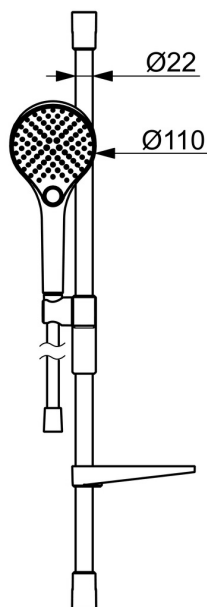

EAN: 4057304018138
static.hansa.com/4416021033

- Řešení pro sprchy
- Nástěnná montáž
- Černá matná
- Ruční sprcha, Sprchová tyč, Sprchová tyč s nastavitelnou roztečí úchytů, Mýdelník, Sprchová hadice (1750 mm), Variabilní montážní body, Technologie proti usazeninám (snadno se čistí), Sprchová hadice s ochranou proti překroucení
- Normální - Rovnoměrný a jemný proud vody, Masáž - Silný proud vody díky otočným tryskám, Déšť - Rovnoměrný a silný proud vody
- Flexibilní délka / Lze zkrátit, Koncovka hadice s ochranou proti překroucení
- 3 proudy

Technické údaje

Vlastnosti průtoku

Průtokové množství při 3 bar (s regulátorem průtoku) **12.0 l/min**

Technické vlastnosti

Zdroj teplé vody **max. +65°C**
 Pracovní tlak **0.5-5 bar**
 Průměr **Ø 22 mm**
 Instalační šířka **max 720 mm**
 Délka/výška **766 mm**
 Materiál **Mosaz/Kompozit**