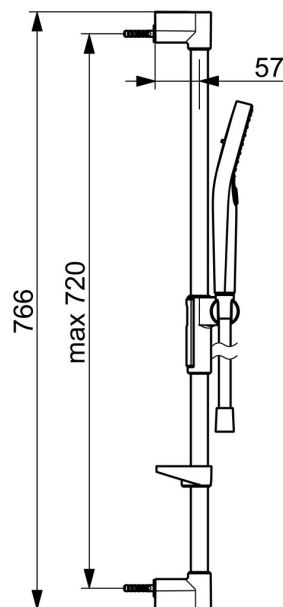

EAN: 4057304018138
static.hansa.com/4416021033

- Řešení pro sprchy
- Nástěnná montáž
- Černá matná
- Ruční sprcha, Sprchová tyč, Sprchová tyč s nastavitelnou roztečí úchytů, Mýdelník, Sprchová hadice (1750 mm), Variabilní montážní body, Technologie proti usazeninám (snadno se čistí), Sprchová hadice s ochranou proti překroucení
- Normální - Rovnoměrný a jemný proud vody, Masáž - Silný proud vody díky otočným tryskám, Déšť - Rovnoměrný a silný proud vody
- Flexibilní délka / Lze zkrátit, Koncovka hadice s ochranou proti překroucení
- 3 proudy

Technické údaje

Vlastnosti průtoku

Průtokové množství při 3 bar (s regulátorem průtoku) **12.0 l/min**

Technické vlastnosti

Zdroj teplé vody **max. +65°C**
 Pracovní tlak **0.5-5 bar**
 Průměr **Ø 22 mm**
 Instalační šířka **max 720 mm**
 Délka/výška **766 mm**
 Materiál **Mosaz/Kompozit**

Předpisy

Norma EN **EN1112**
 Třída hlučnosti **I (ISO 3822)**

Schválení a Prohlášení

Prohlášení o shodě **DoC**
 EPD **S-P-06395**

Udržitelnost

EPD module A1 (kg CO2 eq.) **4,84**
 EPD module A2 (kg CO2 eq.) **0,28**
 EPD module A3 (kg CO2 eq.) **3,42**
 EPD module A1-A3 (kg CO2 eq.) **7,82**
 EPD module A4 (kg CO2 eq.) **0,32**
 EPD module B7 (kg CO2 eq.) **2110,00**
 EPD module C1 (kg CO2 eq.) **0,01**
 EPD module C2 (kg CO2 eq.) **0,01**
 EPD module C3 (kg CO2 eq.) **1,50**
 EPD module C4 (kg CO2 eq.) **0,36**
 EPD module D (kg CO2 eq.) **-2,70**