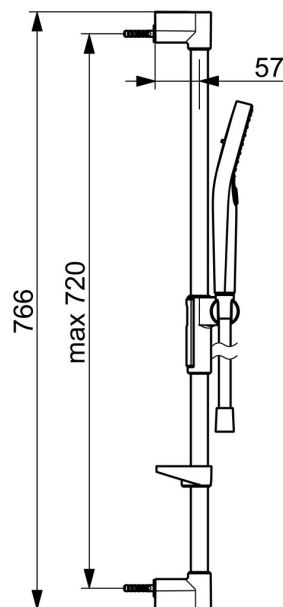

EAN: 4057304022012
static.hansa.com/4416021081

- Řešení pro sprchy
- Nástěnná montáž
- Broušený bronz
- Ruční sprcha, Sprchová tyč, Variabilní montážní body, Sprchová tyč s nastavitelnou roztečí úchytů, Mýdelník, Technologie proti usazeninám (snadno se čistí), Sprchová hadice (1750 mm), Sprchová hadice s ochranou proti překroucení
- Normální - Rovnoměrný a jemný proud vody, Masáž - Silný proud vody díky otočným tryskám, Déšť - Rovnoměrný a silný proud vody
- Flexibilní délka / Lze zkrátit, Koncovka hadice s ochranou proti překroucení
- 3 proudy

Technické údaje

Vlastnosti průtoku

Průtokové množství při 3 bar (s regulátorem průtoku) **12.0 l/min**

Technické vlastnosti

Zdroj teplé vody **max. +65°C**
 Pracovní tlak **0.5-5 bar**
 Průměr **Ø 22 mm**
 Instalační šířka **max 720 mm**
 Délka/výška **766 mm**
 Materiál **Mosaz/Kompozit**

Předpisy

Norma EN **EN1112**
 Třída hlučnosti **I (ISO 3822)**

Schválení a Prohlášení

Prohlášení o shodě **DoC**
 EPD **S-P-06395**

Udržitelnost

EPD module A1 (kg CO2 eq.)	4,85
EPD module A2 (kg CO2 eq.)	0,28
EPD module A3 (kg CO2 eq.)	3,43
EPD module A1-A3 (kg CO2 eq.)	7,85
EPD module A4 (kg CO2 eq.)	0,32
EPD module B7 (kg CO2 eq.)	2110,00
EPD module C1 (kg CO2 eq.)	0,01
EPD module C2 (kg CO2 eq.)	0,01
EPD module C3 (kg CO2 eq.)	1,51
EPD module C4 (kg CO2 eq.)	0,36
EPD module D (kg CO2 eq.)	-2,71