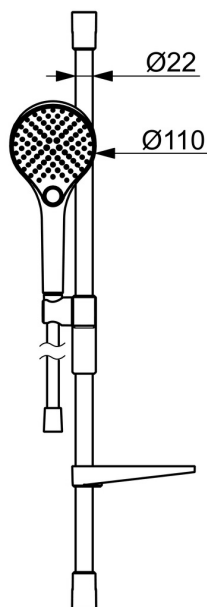

EAN: 4057304022012
static.hansa.com/4416021081

- Řešení pro sprchy
- Nástěnná montáž
- Broušený bronz
- Ruční sprcha, Sprchová tyč, Variabilní montážní body, Sprchová tyč s nastavitelnou roztečí úchytů, Mýdelník, Technologie proti usazeninám (snadno se čistí), Sprchová hadice (1750 mm), Sprchová hadice s ochranou proti překroucení
- Normální - Rovnoměrný a jemný proud vody, Masáž - Silný proud vody díky otočným tryskám, Déšť - Rovnoměrný a silný proud vody
- Flexibilní délka / Lze zkrátit, Koncovka hadice s ochranou proti překroucení
- 3 proudy

Technické údaje

Vlastnosti průtoku

Průtokové množství při 3 bar (s regulátorem průtoku) **12.0 l/min**

Technické vlastnosti

Zdroj teplé vody **max. +65°C**
 Pracovní tlak **0.5-5 bar**
 Průměr **Ø 22 mm**
 Instalační šířka **max 720 mm**
 Délka/výška **766 mm**
 Materiál **Mosaz/Kompozit**