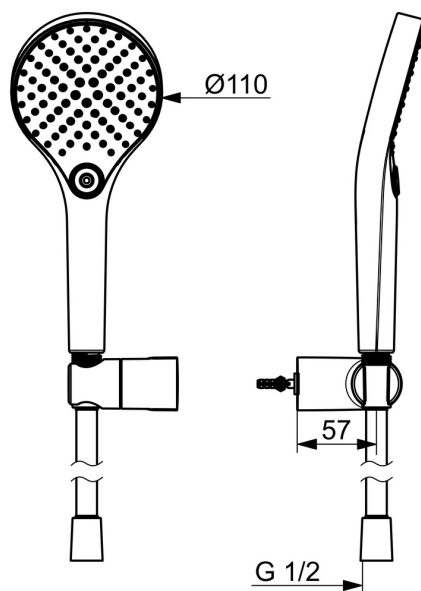

EAN: 4057304017971
static.hansa.com/44170120

- Řešení pro sprchy
- Nástěnná montáž
- Chrom
- Ruční sprcha, Držák sprchy, Technologie proti usazeninám (snadno se čistí), Sprchová hadice (1250 mm), Sprchová hadice s ochranou proti překroucení
- Normální - Rovnoměrný a jemný proud vody, Masáž - Silný proud vody díky otočným tryskám, Déšť - Rovnoměrný a silný proud vody
- Koncovka hadice s ochranou proti překroucení
- 3 proudy

Technické údaje

Vlastnosti průtoku

Průtokové množství při 3 bar (s regulátorem průtoku) **12.0 l/min**

Technické vlastnosti

Zdroj teplé vody **max. +65°C**
 Pracovní tlak **0.5-5 bar**
 Velikost přípojky **G1/2**
 Materiál **Mosaz/Kompozit**

Předpisy

Norma EN **EN1112**
 Třída hlučnosti **I (ISO 3822)**

Schválení a Prohlášení

Prohlášení o shodě **DoC**
 EPD **S-P-06395**

Udržitelnost

EPD module A1 (kg CO2 eq.)	2,56
EPD module A2 (kg CO2 eq.)	0,15
EPD module A3 (kg CO2 eq.)	1,81
EPD module A1-A3 (kg CO2 eq.)	4,14
EPD module A4 (kg CO2 eq.)	0,17
EPD module B7 (kg CO2 eq.)	2110,00
EPD module C1 (kg CO2 eq.)	0,01
EPD module C2 (kg CO2 eq.)	0,01
EPD module C3 (kg CO2 eq.)	0,80
EPD module C4 (kg CO2 eq.)	0,19
EPD module D (kg CO2 eq.)	-1,43