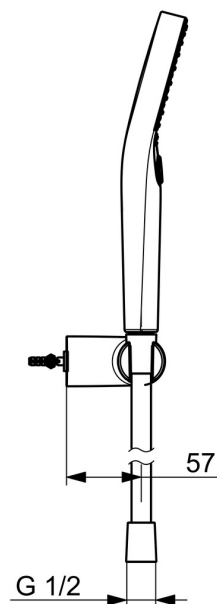

EAN: 4057304018060
static.hansa.com/4417022033

- Řešení pro sprchy
- Nástěnná montáž
- Černá matná
- Ruční sprcha, Držák sprchy, Technologie proti usazeninám (snadno se čistí), Sprchová hadice (1750 mm), Sprchová hadice s ochranou proti překroucení
- Normální - Rovnoměrný a jemný proud vody, Masáž - Silný proud vody díky otočným tryskám, Déšť - Rovnoměrný a silný proud vody
- Koncovka hadice s ochranou proti překroucení
- 3 proudy

Technické údaje

Vlastnosti průtoku

Průtokové množství při 3 bar (s regulátorem průtoku) **12.0 l/min**

Technické vlastnosti

Zdroj teplé vody **max. +65°C**
 Pracovní tlak **0.5-5 bar**
 Velikost přípojky **G1/2**
 Materiál **Mosaz/Kompozit**