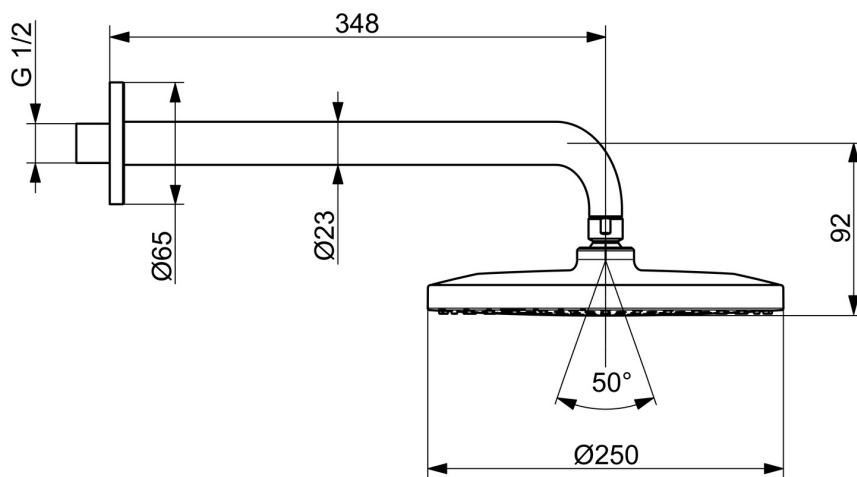

EAN: 4057304018077

[static.hansa.com/4426020033](http://static.hansa.com/4426020033)

- Řešení pro sprchy
- Nástěnná montáž
- Černá matná
- Hlavová sprcha, Otočné připojení kulového kloubu, Technologie proti usazeninám (snadno se čistí)
- Déšť - Rovnoměrný a silný proud vody
- Vnější závit, Krycí deska(y)
- 1 proud

### Technické vlastnosti

Zdroj teplé vody **max. +90°C**  
 Pracovní tlak **0.5-5 bar**  
 Velikost přípojky **G1/2**  
 Projection **348 mm**  
 Materiál **Mosaz**