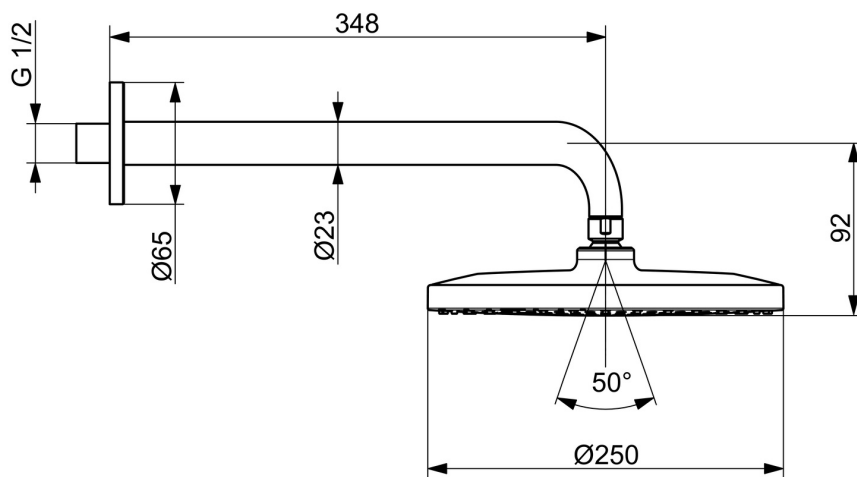

EAN: 4057304018077

static.hansa.com/4426020033

- Řešení pro sprchy
- Nástěnná montáž
- Černá matná
- Hlavová sprcha, Otočné připojení kulového kloubu, Technologie proti usazeninám (snadno se čistí)
- Déšť - Rovnoměrný a silný proud vody
- Vnější závit, Krycí deska(y)
- 1 proud

Technické údaje

Vlastnosti průtoku

Průtokové množství při 3 bar (s regulátorem průtoku) **12.0 l/min**

Technické vlastnosti

Zdroj teplé vody **max. +90°C**
 Pracovní tlak **0.5-5 bar**
 Velikost přípojky **G1/2**
 Projection **348 mm**
 Materiál **Mosaz**

Předpisy

Norma EN **EN1112**
 Třída hlučnosti při 0,2 l/s **II (ISO 3822)**

Schválení a Prohlášení

Prohlášení o shodě **DoC**
 EPD **EPD-IES-0020988**

Udržitelnost

EPD module A1 (kg CO2 eq.)	6,20
EPD module A2 (kg CO2 eq.)	0,44
EPD module A3 (kg CO2 eq.)	0,23
EPD module A1-A3 (kg CO2 eq.)	6,97
EPD module A4 (kg CO2 eq.)	4,24
EPD module B7 (kg CO2 eq.)	1104,00
EPD module C2 (kg CO2 eq.)	0,01
EPD module C3 (kg CO2 eq.)	0,00
EPD module C4 (kg CO2 eq.)	0,00
EPD module D (kg CO2 eq.)	-1,08