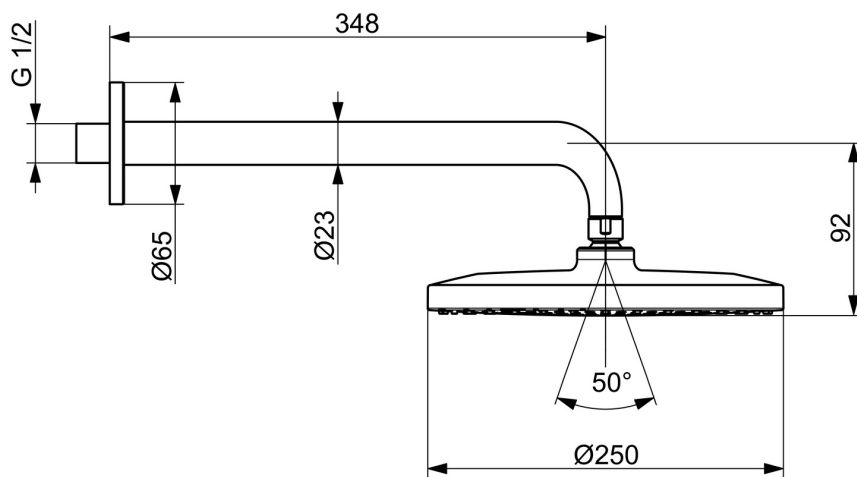

EAN: 4057304022036

static.hansa.com/4426020081

- Řešení pro sprchy
- Nástěnná montáž
- Broušený bronz
- Hlavová sprcha, Otočné připojení kulového kloubu, Technologie proti usazeninám (snadno se čistí)
- Déšť - Rovnoměrný a silný proud vody
- Vnější závit, Krycí deska(y)
- 1 proud

Technické údaje

Vlastnosti průtoku

Průtokové množství při 3 bar (s regulátorem průtoku) **12.0 l/min**

Technické vlastnosti

Zdroj teplé vody **max. +90°C**
 Pracovní tlak **0.5-5 bar**
 Velikost přípojky **G1/2**
 Projection **348 mm**
 Materiál **Mosaz**

Předpisy

Norma EN **EN1112**
 Třída hlučnosti při 0,2 l/s **II (ISO 3822)**

Schválení a Prohlášení

Prohlášení o shodě **DoC**
 EPD **EPD-IES-0020988**

Udržitelnost

EPD module A1 (kg CO2 eq.)	6,21
EPD module A2 (kg CO2 eq.)	0,44
EPD module A3 (kg CO2 eq.)	0,23
EPD module A1-A3 (kg CO2 eq.)	6,98
EPD module A4 (kg CO2 eq.)	4,25
EPD module B7 (kg CO2 eq.)	1104,00
EPD module C2 (kg CO2 eq.)	0,01
EPD module C3 (kg CO2 eq.)	0,00
EPD module C4 (kg CO2 eq.)	0,00
EPD module D (kg CO2 eq.)	-1,08