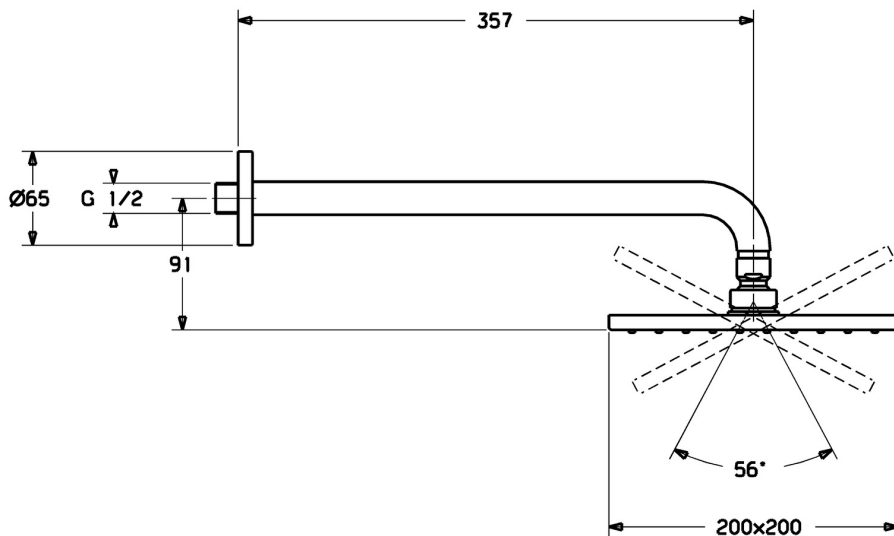

EAN: 4015474257429

static.hansa.com/44260240

- Řešení pro sprchy
- Nástěnná montáž
- Chrom
- Hlavová sprcha, Eco funkce pro omezení průtoku vody, Otočné připojení kulového kloubu, Technologie proti usazeninám (snadno se čistí)
- Déšť - Rovnoměrný a silný proud vody
- 1 proud

Technické údaje

Vlastnosti průtoku

Průtokové množství při 3 bar (s regulátorem průtoku) **12.0 l/min**

Technické vlastnosti

Velikost DN (jmenovitý rozměr) **DN15**
 Zdroj teplé vody **max. +65°C**
 Pracovní tlak **0.5-10 bar**
 Velikost přípojky **G1/2**
 Projection **357 mm**
 Materiál **Mosaz/Kompozit**

Náhradní díly

SP44260240

	Název	Kód
1	Sprchová s dešťovou sprchou, 200x200 mm	59913873
1.3	Tryska deska, 200x200 mm, (-2019) Ukončeno	59913874
1.6	Regulátor průtoku	59913753
1.7	Šroub	59913754
2	Připojovací rameno pro talířovou sprchu, L=350	59913748
3	Kryt příruby, d 65 mm	59913750