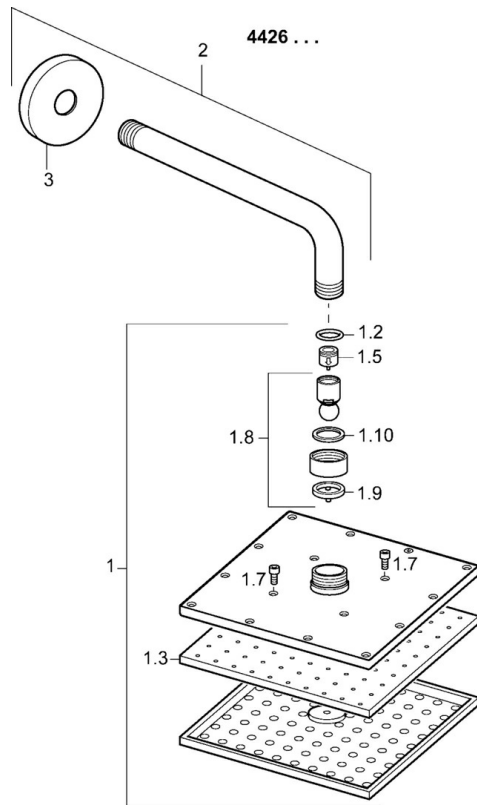

EAN: 4015474257429

static.hansa.com/44260240

- Řešení pro sprchy
- Nástěnná montáž
- Chrom
- Hlavová sprcha, Eco funkce pro omezení průtoku vody, Otočné připojení kulového kloubu, Technologie proti usazeninám (snadno se čistí)
- Déšť - Rovnoměrný a silný proud vody
- 1 proud

Technické údaje

Vlastnosti průtoku

Průtokové množství při 3 bar (s regulátorem průtoku) **12.0 l/min**

Technické vlastnosti

Velikost DN (jmenovitý rozměr) **DN15**
 Zdroj teplé vody **max. +65°C**
 Pracovní tlak **0.5-10 bar**
 Velikost přípojky **G1/2**
 Projection **357 mm**
 Materiál **Mosaz/Kompozit**

Předpisy

Třída hlučnosti **II (ISO 3822)**

Schválení a Prohlášení

Prohlášení o shodě **DoC**
 EPD **EPD-IES-0020988**

Udržitelnost

EPD module A1 (kg CO2 eq.) **8,45**
 EPD module A2 (kg CO2 eq.) **0,59**
 EPD module A3 (kg CO2 eq.) **0,31**
 EPD module A1-A3 (kg CO2 eq.) **9,48**
 EPD module A4 (kg CO2 eq.) **5,78**
 EPD module B7 (kg CO2 eq.) **1104,00**
 EPD module C2 (kg CO2 eq.) **0,02**
 EPD module C3 (kg CO2 eq.) **0,01**
 EPD module C4 (kg CO2 eq.) **0,01**
 EPD module D (kg CO2 eq.) **-1,47**

Náhradní díly

SP44260240

	Název	Kód
1	Sprchová s dešťovou sprchou, 200x200 mm	59913873
1.3	Tryska deska, 200x200 mm, (-2019) Ukončeno	59913874
1.6	Regulátor průtoku	59913753
1.7	Šroub	59913754
2	Připojovací rameno pro talířovou sprchu, L=350	59913748
3	Kryt příruby, d 65 mm	59913750