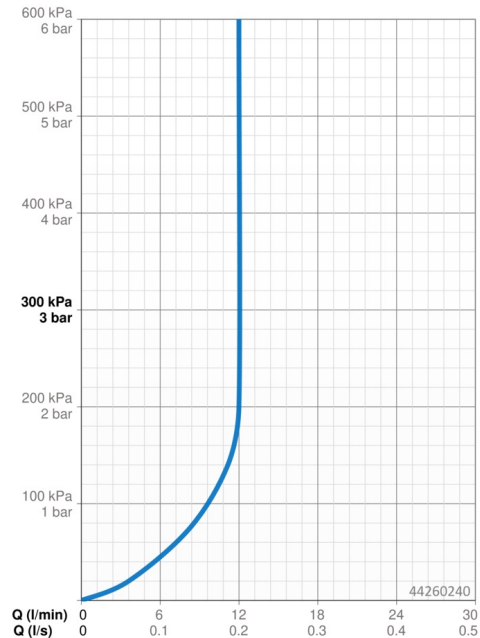

Technické údaje

Vlastnosti průtoku

Průtokové množství při 3 bar (s regulátorem průtoku) **12.0 l/min**

Technické vlastnosti

Velikost DN (jmenovitý rozměr) **DN15**
 Zdroj teplé vody **max. +65°C**
 Pracovní tlak **0.5-10 bar**
 Velikost přípojky **G1/2**
 Projection **357 mm**
 Materiál **Mosaz/Kompozit**

Předpisy

Třída hlučnosti **II (ISO 3822)**

Schválení a Prohlášení

Prohlášení o shodě **DoC**
 EPD **EPD-IES-0020988**

Udržitelnost

EPD module A1 (kg CO2 eq.) **8,45**
 EPD module A2 (kg CO2 eq.) **0,59**
 EPD module A3 (kg CO2 eq.) **0,31**
 EPD module A1-A3 (kg CO2 eq.) **9,48**
 EPD module A4 (kg CO2 eq.) **5,78**
 EPD module B7 (kg CO2 eq.) **1104,00**
 EPD module C2 (kg CO2 eq.) **0,02**
 EPD module C3 (kg CO2 eq.) **0,01**
 EPD module C4 (kg CO2 eq.) **0,01**
 EPD module D (kg CO2 eq.) **-1,47**