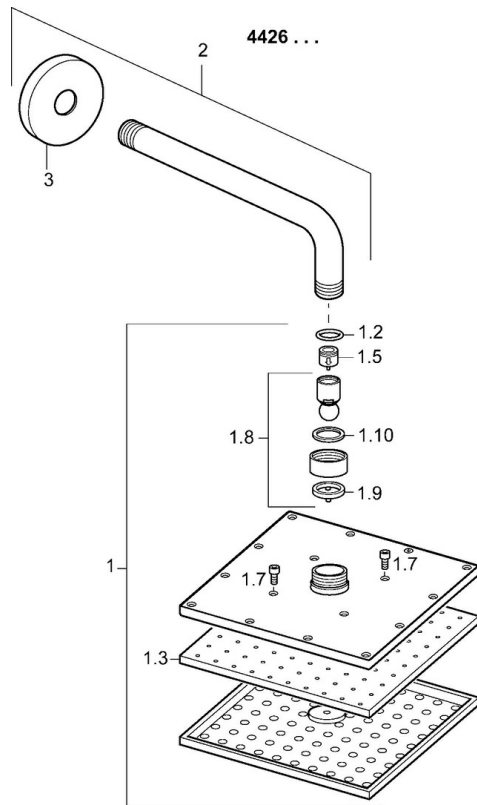

EAN: 4015474257429

static.hansa.com/44260240

- Řešení pro sprchy
- Nástěnná montáž
- Chrom
- Hlavová sprcha, Eco funkce pro omezení průtoku vody, Otočné připojení kulového kloubu, Technologie proti usazeninám (snadno se čistí)
- Déšť - Rovnoměrný a silný proud vody
- 1 proud

Technické údaje

Vlastnosti průtoku

Průtokové množství při 3 bar (s regulátorem průtoku) **12.0 l/min**

Technické vlastnosti

Velikost DN (jmenovitý rozměr) **DN15**
 Zdroj teplé vody **max. +65°C**
 Pracovní tlak **0.5-10 bar**
 Velikost přípojky **G1/2**
 Projection **357 mm**
 Materiál **Mosaz/Kompozit**

Předpisy

Třída hlučnosti **II (ISO 3822)**

Schválení a Prohlášení

Prohlášení o shodě **DoC**
 EPD **EPD-IES-0020988**

Udržitelnost

EPD module A1 (kg CO2 eq.) **8,45**
 EPD module A2 (kg CO2 eq.) **0,59**
 EPD module A3 (kg CO2 eq.) **0,31**
 EPD module A1-A3 (kg CO2 eq.) **9,48**
 EPD module A4 (kg CO2 eq.) **5,78**
 EPD module B7 (kg CO2 eq.) **1104,00**
 EPD module C2 (kg CO2 eq.) **0,02**
 EPD module C3 (kg CO2 eq.) **0,01**
 EPD module C4 (kg CO2 eq.) **0,01**
 EPD module D (kg CO2 eq.) **-1,47**

Náhradní díly

SP44260240

	Název	Kód
1	Sprchová s dešťovou sprchou, 200x200 mm	59913873
1.3	Tryska deska, 200x200 mm, (-2019) Ukončeno	59913874
1.6	Regulátor průtoku	59913753
1.7	Šroub	59913754
2	Připojovací rameno pro talířovou sprchu, L=350	59913748
3	Kryt příruby, d 65 mm	59913750