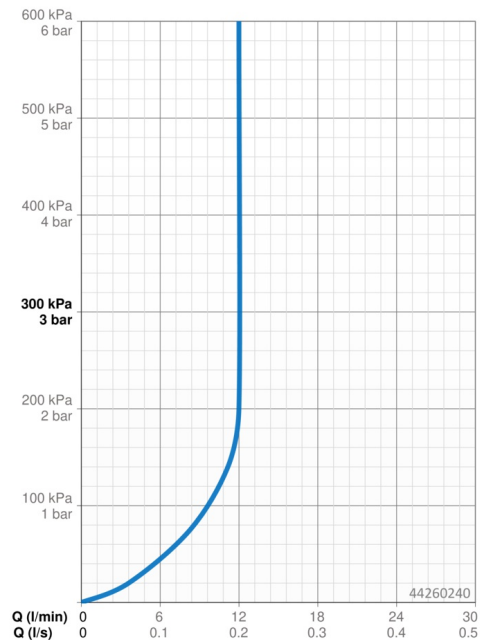

Technické údaje

Vlastnosti průtoku

Průtokové množství při 3 bar (s regulátorem průtoku) **12.0 l/min**

Technické vlastnosti

Velikost DN (jmenovitý rozměr) **DN15**
 Zdroj teplé vody **max. +65°C**
 Pracovní tlak **0.5-10 bar**
 Velikost přípojky **G1/2**
 Projection **357 mm**
 Materiál **Mosaz/Kompozit**

Předpisy

Třída hlučnosti **II (ISO 3822)**

Schválení a Prohlášení

Prohlášení o shodě **DoC**
 EPD **EPD-IES-0020988**

Udržitelnost

EPD module A1 (kg CO2 eq.) **8,45**
 EPD module A2 (kg CO2 eq.) **0,59**
 EPD module A3 (kg CO2 eq.) **0,31**
 EPD module A1-A3 (kg CO2 eq.) **9,48**
 EPD module A4 (kg CO2 eq.) **5,78**
 EPD module B7 (kg CO2 eq.) **1104,00**
 EPD module C2 (kg CO2 eq.) **0,02**
 EPD module C3 (kg CO2 eq.) **0,01**
 EPD module C4 (kg CO2 eq.) **0,01**
 EPD module D (kg CO2 eq.) **-1,47**