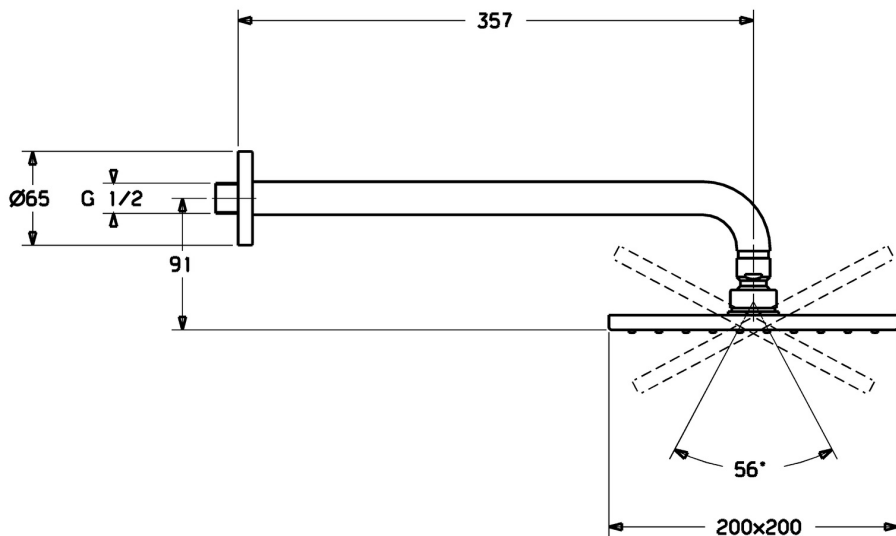

EAN: 4057304021916

static.hansa.com/4426024033

- Řešení pro sprchy
- Nástěnná montáž
- Černá matná
- Eco funkce pro omezení průtoku vody, Hlavová sprcha, Otočné připojení kulového kloubu, Technologie proti usazeninám (snadno se čistí)
- Déšť - Rovnoměrný a silný proud vody
- 1 proud

Technické údaje

Vlastnosti průtoku

Průtokové množství při 3 bar (s regulátorem průtoku) **12.0 l/min**

Technické vlastnosti

Velikost DN (jmenovitý rozměr) **DN15**
 Zdroj teplé vody **max. +65°C**
 Pracovní tlak **0.5-10 bar**
 Velikost přípojky **G1/2**
 Projection **357 mm**
 Materiál **Mosaz/Kompozit**