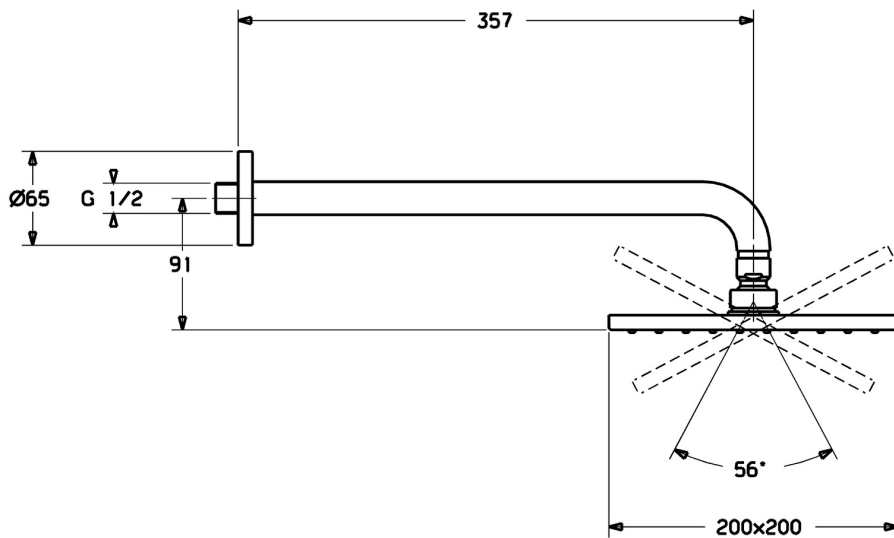

EAN: 4057304021916

static.hansa.com/4426024033

- Řešení pro sprchy
- Nástěnná montáž
- Černá matná
- Eco funkce pro omezení průtoku vody, Hlavová sprcha, Otočné připojení kulového kloubu, Technologie proti usazeninám (snadno se čistí)
- Déšť - Rovnoměrný a silný proud vody
- 1 proud

Technické údaje

Vlastnosti průtoku

Průtokové množství při 3 bar (s regulátorem průtoku) **12.0 l/min**

Technické vlastnosti

Velikost DN (jmenovitý rozměr) **DN15**
 Zdroj teplé vody **max. +65°C**
 Pracovní tlak **0.5-10 bar**
 Velikost přípojky **G1/2**
 Projection **357 mm**
 Materiál **Mosaz/Kompozit**