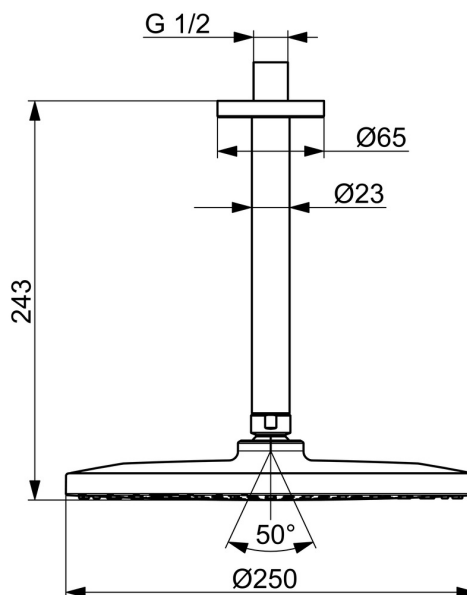

EAN: 4057304018008

static.hansa.com/44270200

- Řešení pro sprchy
- Montáž na strop
- Chrom
- Hlavová sprcha, Otočné připojení kulového kloubu, Technologie proti usazeninám (snadno se čistí)
- Déšť - Rovnoměrný a silný proud vody
- Vnější závit, Krycí deska(y)
- 1 proud

Technické údaje

Vlastnosti průtoku

Průtokové množství při 3 bar (s regulátorem průtoku) **12.0 l/min**

Technické vlastnosti

Zdroj teplé vody **max. +90°C**
 Pracovní tlak **0.5-5 bar**
 Velikost přípojky **G1/2**
 Materiál **Mosaz**