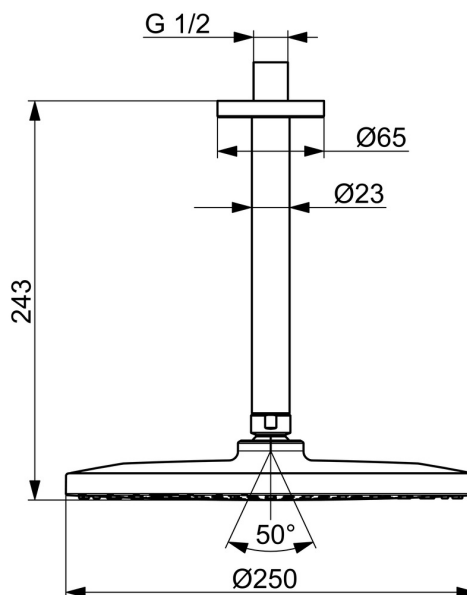

EAN: 4057304018008

static.hansa.com/44270200

- Řešení pro sprchy
- Montáž na strop
- Chrom
- Hlavová sprcha, Otočné připojení kulového kloubu, Technologie proti usazeninám (snadno se čistí)
- Déšť - Rovnoměrný a silný proud vody
- Vnější závit, Krycí deska(y)
- 1 proud

Technické údaje

Vlastnosti průtoku

Průtokové množství při 3 bar (s regulátorem průtoku) **12,0 l/min**

Technické vlastnosti

Zdroj teplé vody **max. +90°C**
 Pracovní tlak **0,5-5 bar**
 Velikost přípojky **G1/2**
 Materiál **Mosaz**