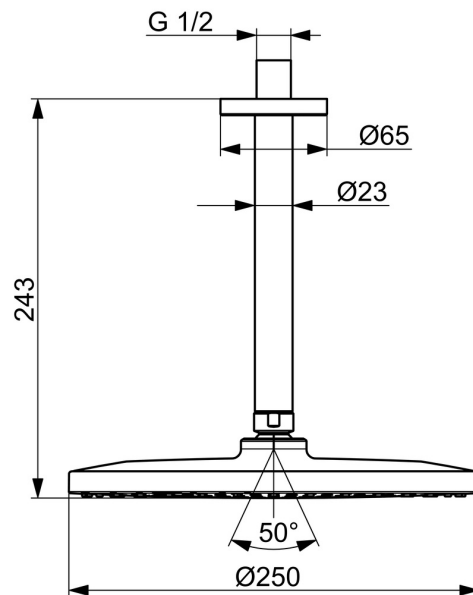

EAN: 4057304020537

static.hansa.com/4427020033

- Řešení pro sprchy
- Montáž na strop
- Černá matná
- Hlavová sprcha, Otočné připojení kulového kloubu, Technologie proti usazeninám (snadno se čistí)
- Déšť - Rovnoměrný a silný proud vody
- Vnější závit, Krycí deska(y)
- 1 proud

Technické údaje

Vlastnosti průtoku

Průtokové množství při 3 bar (s regulátorem průtoku) **12.0 l/min**

Technické vlastnosti

Zdroj teplé vody **max. +90°C**
 Pracovní tlak **0.5-5 bar**
 Velikost přípojky **G1/2**
 Materiál **Mosaz**