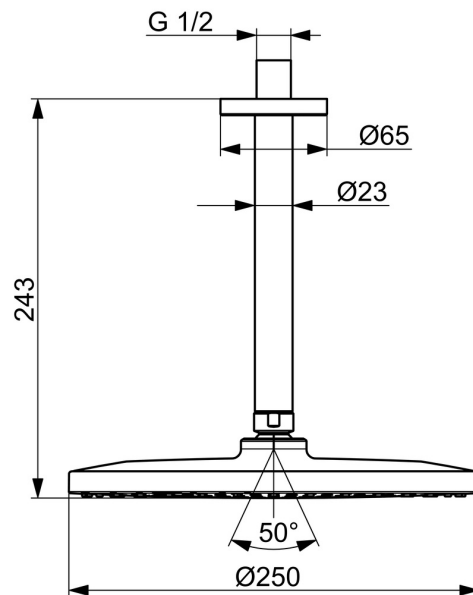

EAN: 4057304020537

[static.hansa.com/4427020033](http://static.hansa.com/4427020033)

- Řešení pro sprchy
- Montáž na strop
- Černá matná
- Hlavová sprcha, Otočné připojení kulového kloubu, Technologie proti usazeninám (snadno se čistí)
- Déšť - Rovnoměrný a silný proud vody
- Vnější závit, Krycí deska(y)
- 1 proud

### Technické vlastnosti

Zdroj teplé vody **max. +90°C**  
 Pracovní tlak **0.5-5 bar**  
 Velikost přípojky **G1/2**  
 Materiál **Mosaz**